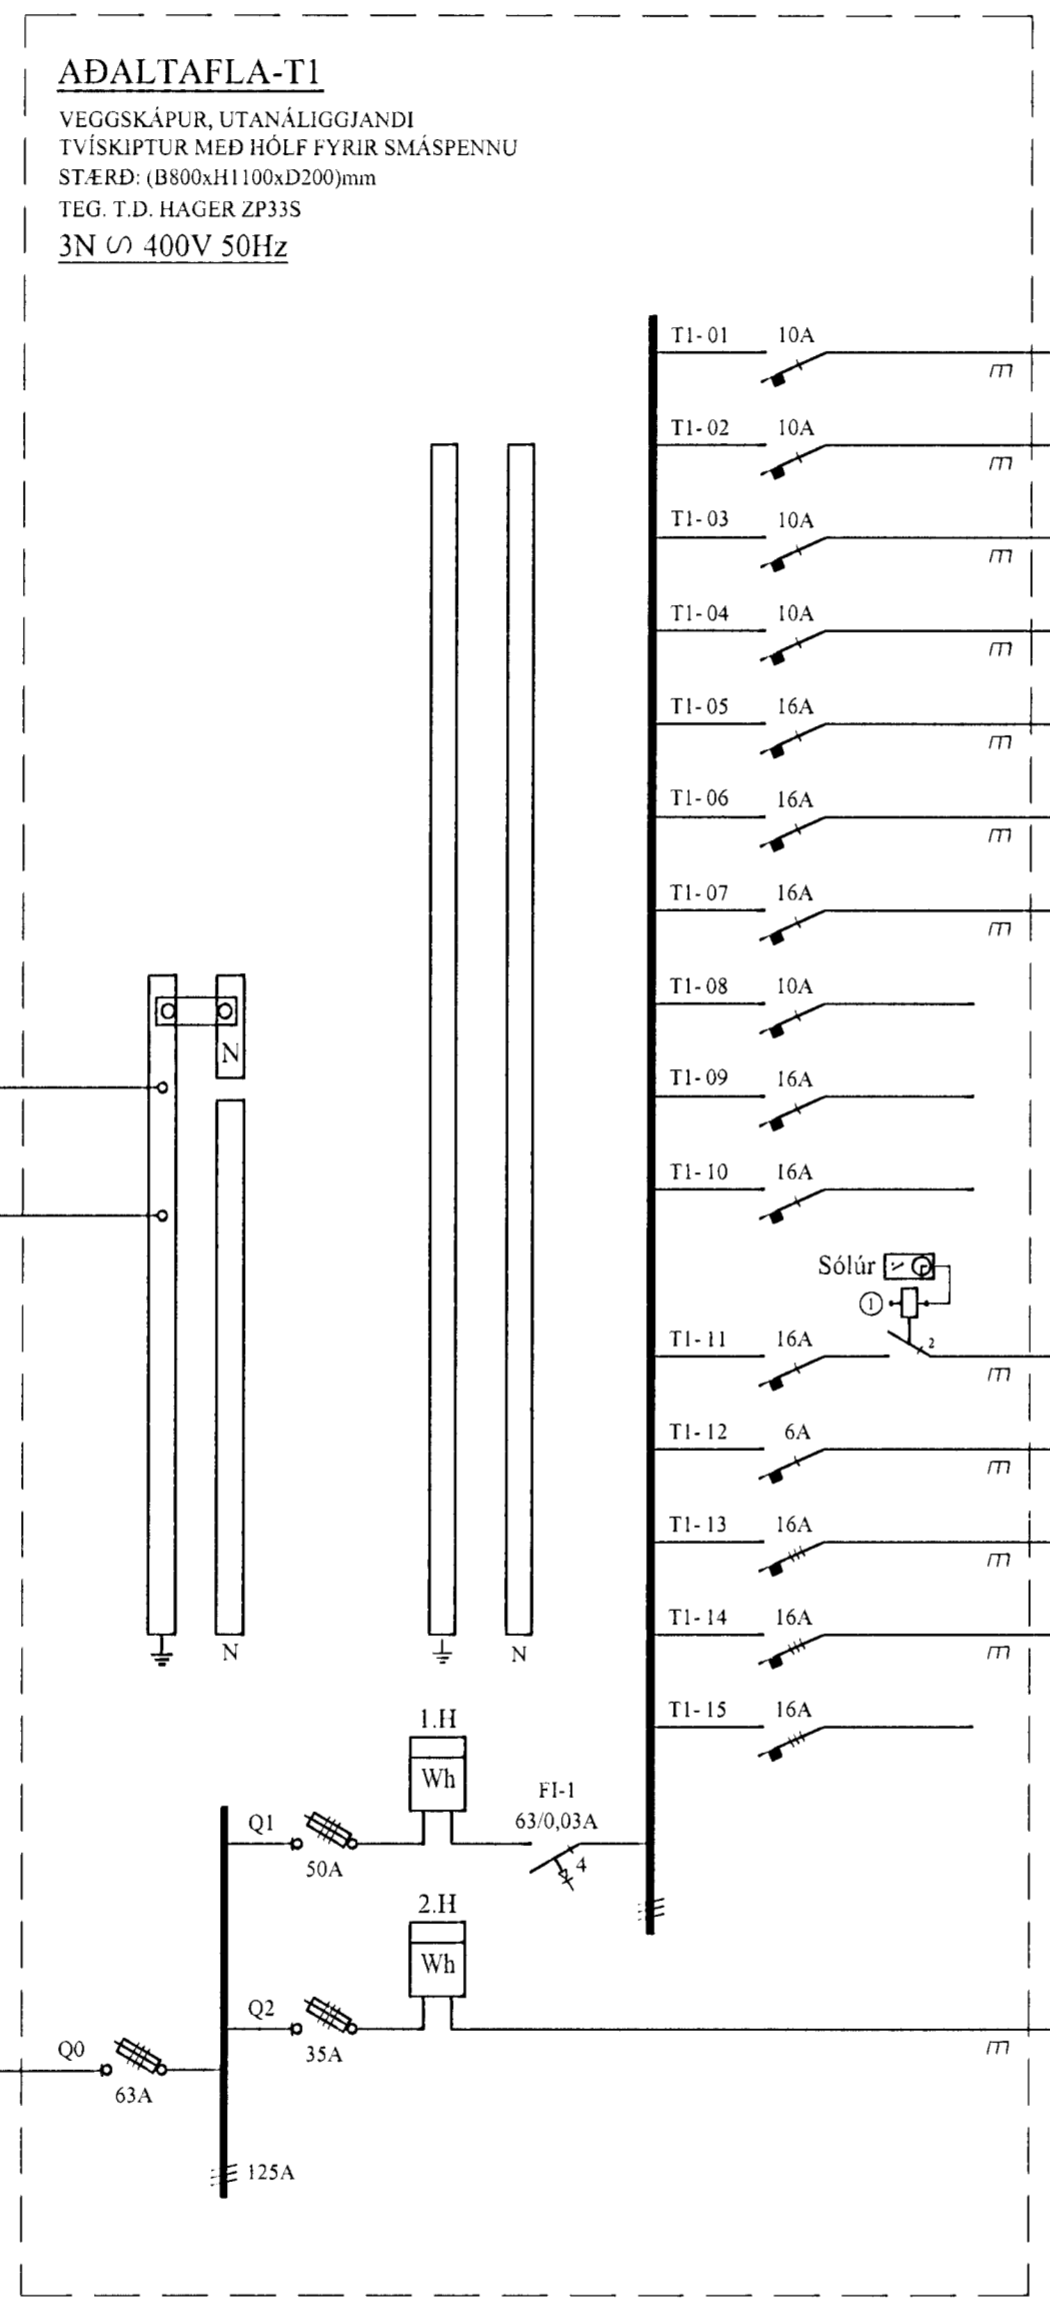

H1100

SKÝRINGAR Á EINLÍNUMYND
⊙ SPÖLURÓFI STÝRIST AF SÓLURI

EINLÍNUMYND.
MKV. ENGINN

EINLÍNUMYND.
MKV. ENGINN

RAFMIÐSTÖÐIN SF. HÖNNUN OG TÆKNIRÁÐGJÖF
FRAMHVERU 1A, REYKJANESBÆ

VERKHEITI		GJÁHELLA 5, HAFNARFIRÐI		VERK NR.	07-607
HEITI TEIKNINGAR		EINLÍNUMYND		TEIKN NR.	R- 10
ÁRANNAÐ	GBG	TEIKNAD	OS	VIÐFARID	DAGS
RAÐL. NÚM.	21152-5589	KT.	KT.	SAMRÆMINGARHÖNNULLUR	ÁGÚST 2007
NR.	DAGS	BREYTING			