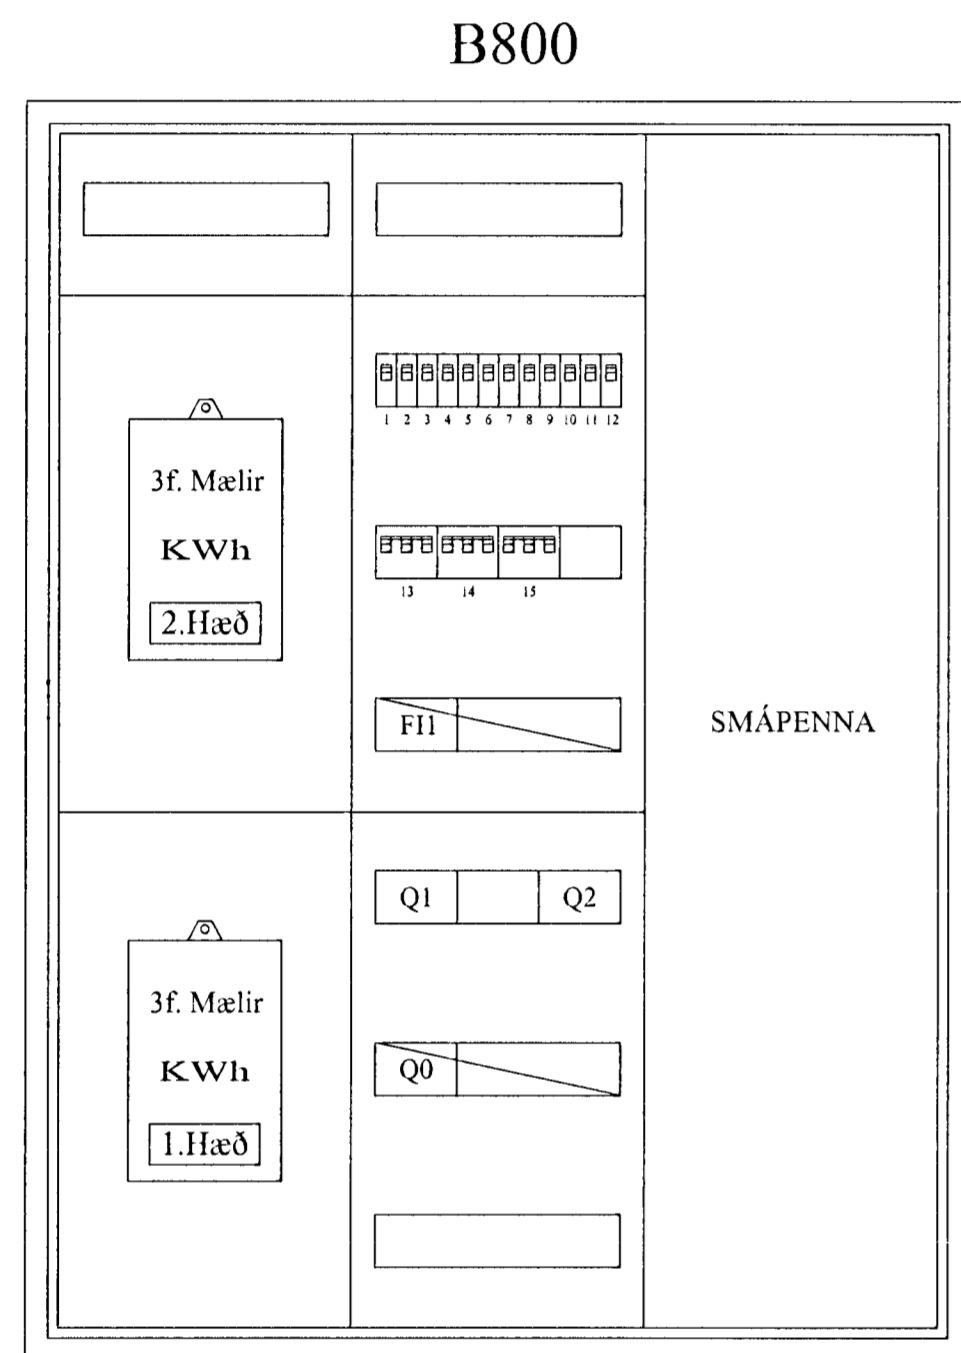

H1100

SKÝRINGAR Á EINLÍNUMYND
⊙ SPÖLURÓFI STÝRIST AF SÓLURI

EINLÍNUMYND.
MKV. ENGINN

EINLÍNUMYND.
MKV. ENGINN

RAFMIÐSTÖÐIN SF. HÖNNUN OG TÆKNIRÁÐGJÖF
FRAMHVERU 1A, REYKJANESBÆ

VERKHEITI		GJÁHELLA 5, HAFNARFIRÐI		VERK NR.	07-607
HEITI TEIKNINGAR		EINLÍNUMYND		TEIKN NR.	R- 10
ÁRANNAÐ	GBG	TEIKNAD	OS	VIÐFARID	DAGS
RAÐL. NÚM.	21152-5589	KT.	KT.	SAMRÆMINGARHÖNNULLUR	ÁGÚST 2007
NR.	DAGS	BREYTING			