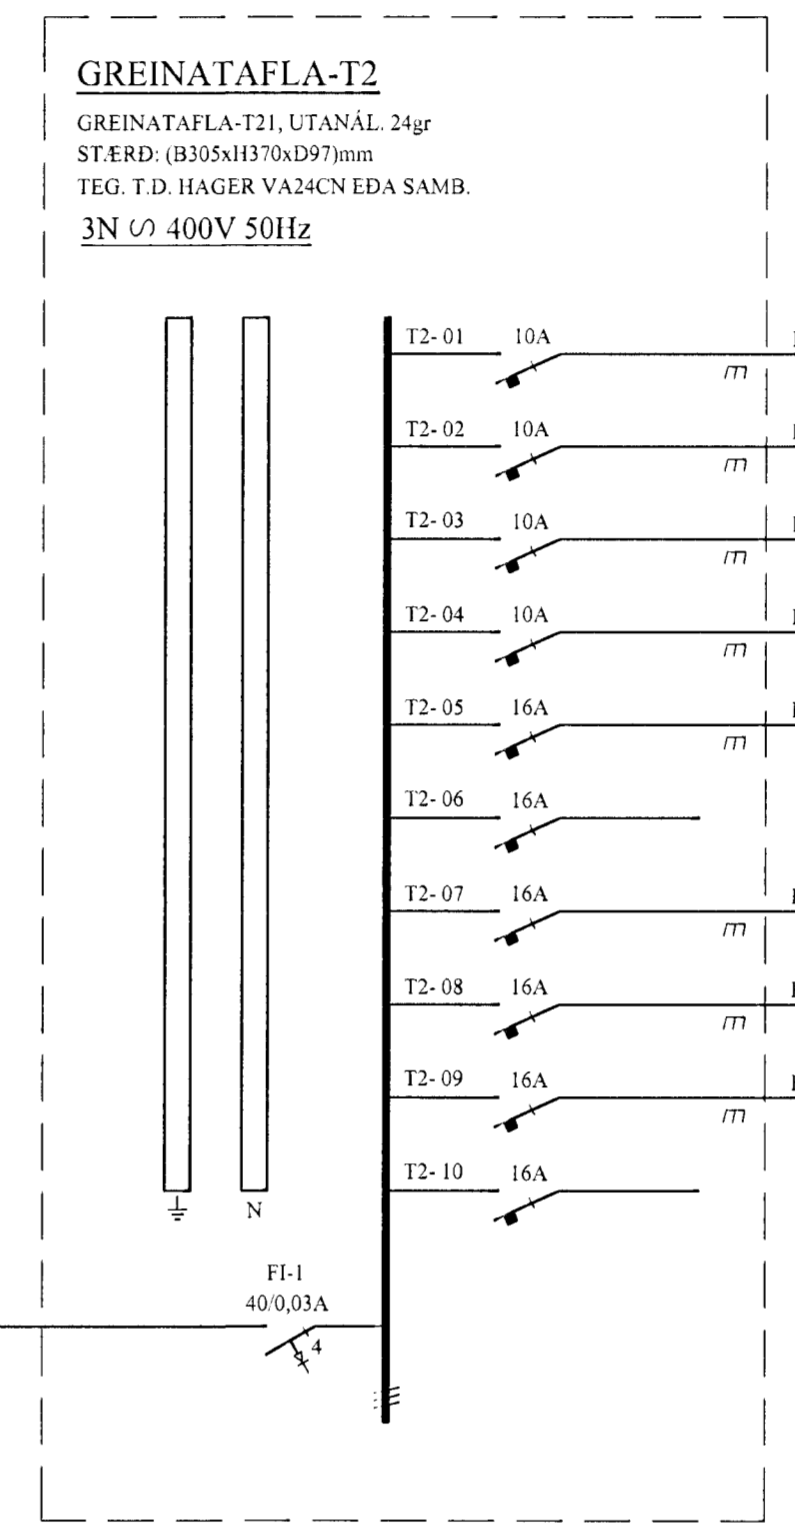

H1100

SKÝRINGAR Á EINLÍNUMYND
⊙ SPÖLURÓFI STÝRIST AF SÓLURI

EINLÍNUMYND.
MKV. ENGINN

EINLÍNUMYND.
MKV. ENGINN

RAFMIÐSTÖÐIN SF. HÖNNUN OG TÆKNIRÁÐGJÖF
FRAMHVERU 1A, REYKJANESBÆ

VERKHEITI		GJÁHELLA 5, HAFNARFIRÐI		VERK NR.	07-607
HEITI TEIKNINGAR		EINLÍNUMYND		TEIKN NR.	R- 10
ÁRANNAÐ	GBG	TEIKNAD	OS	VIÐFARID	DAGS
RAÐL. NÚM.	21152-5589	KT.	KT.	SAMRÆMINGARHÖNNULLUR	ÁGÚST 2007
NR.	DAGS	BREYTING			