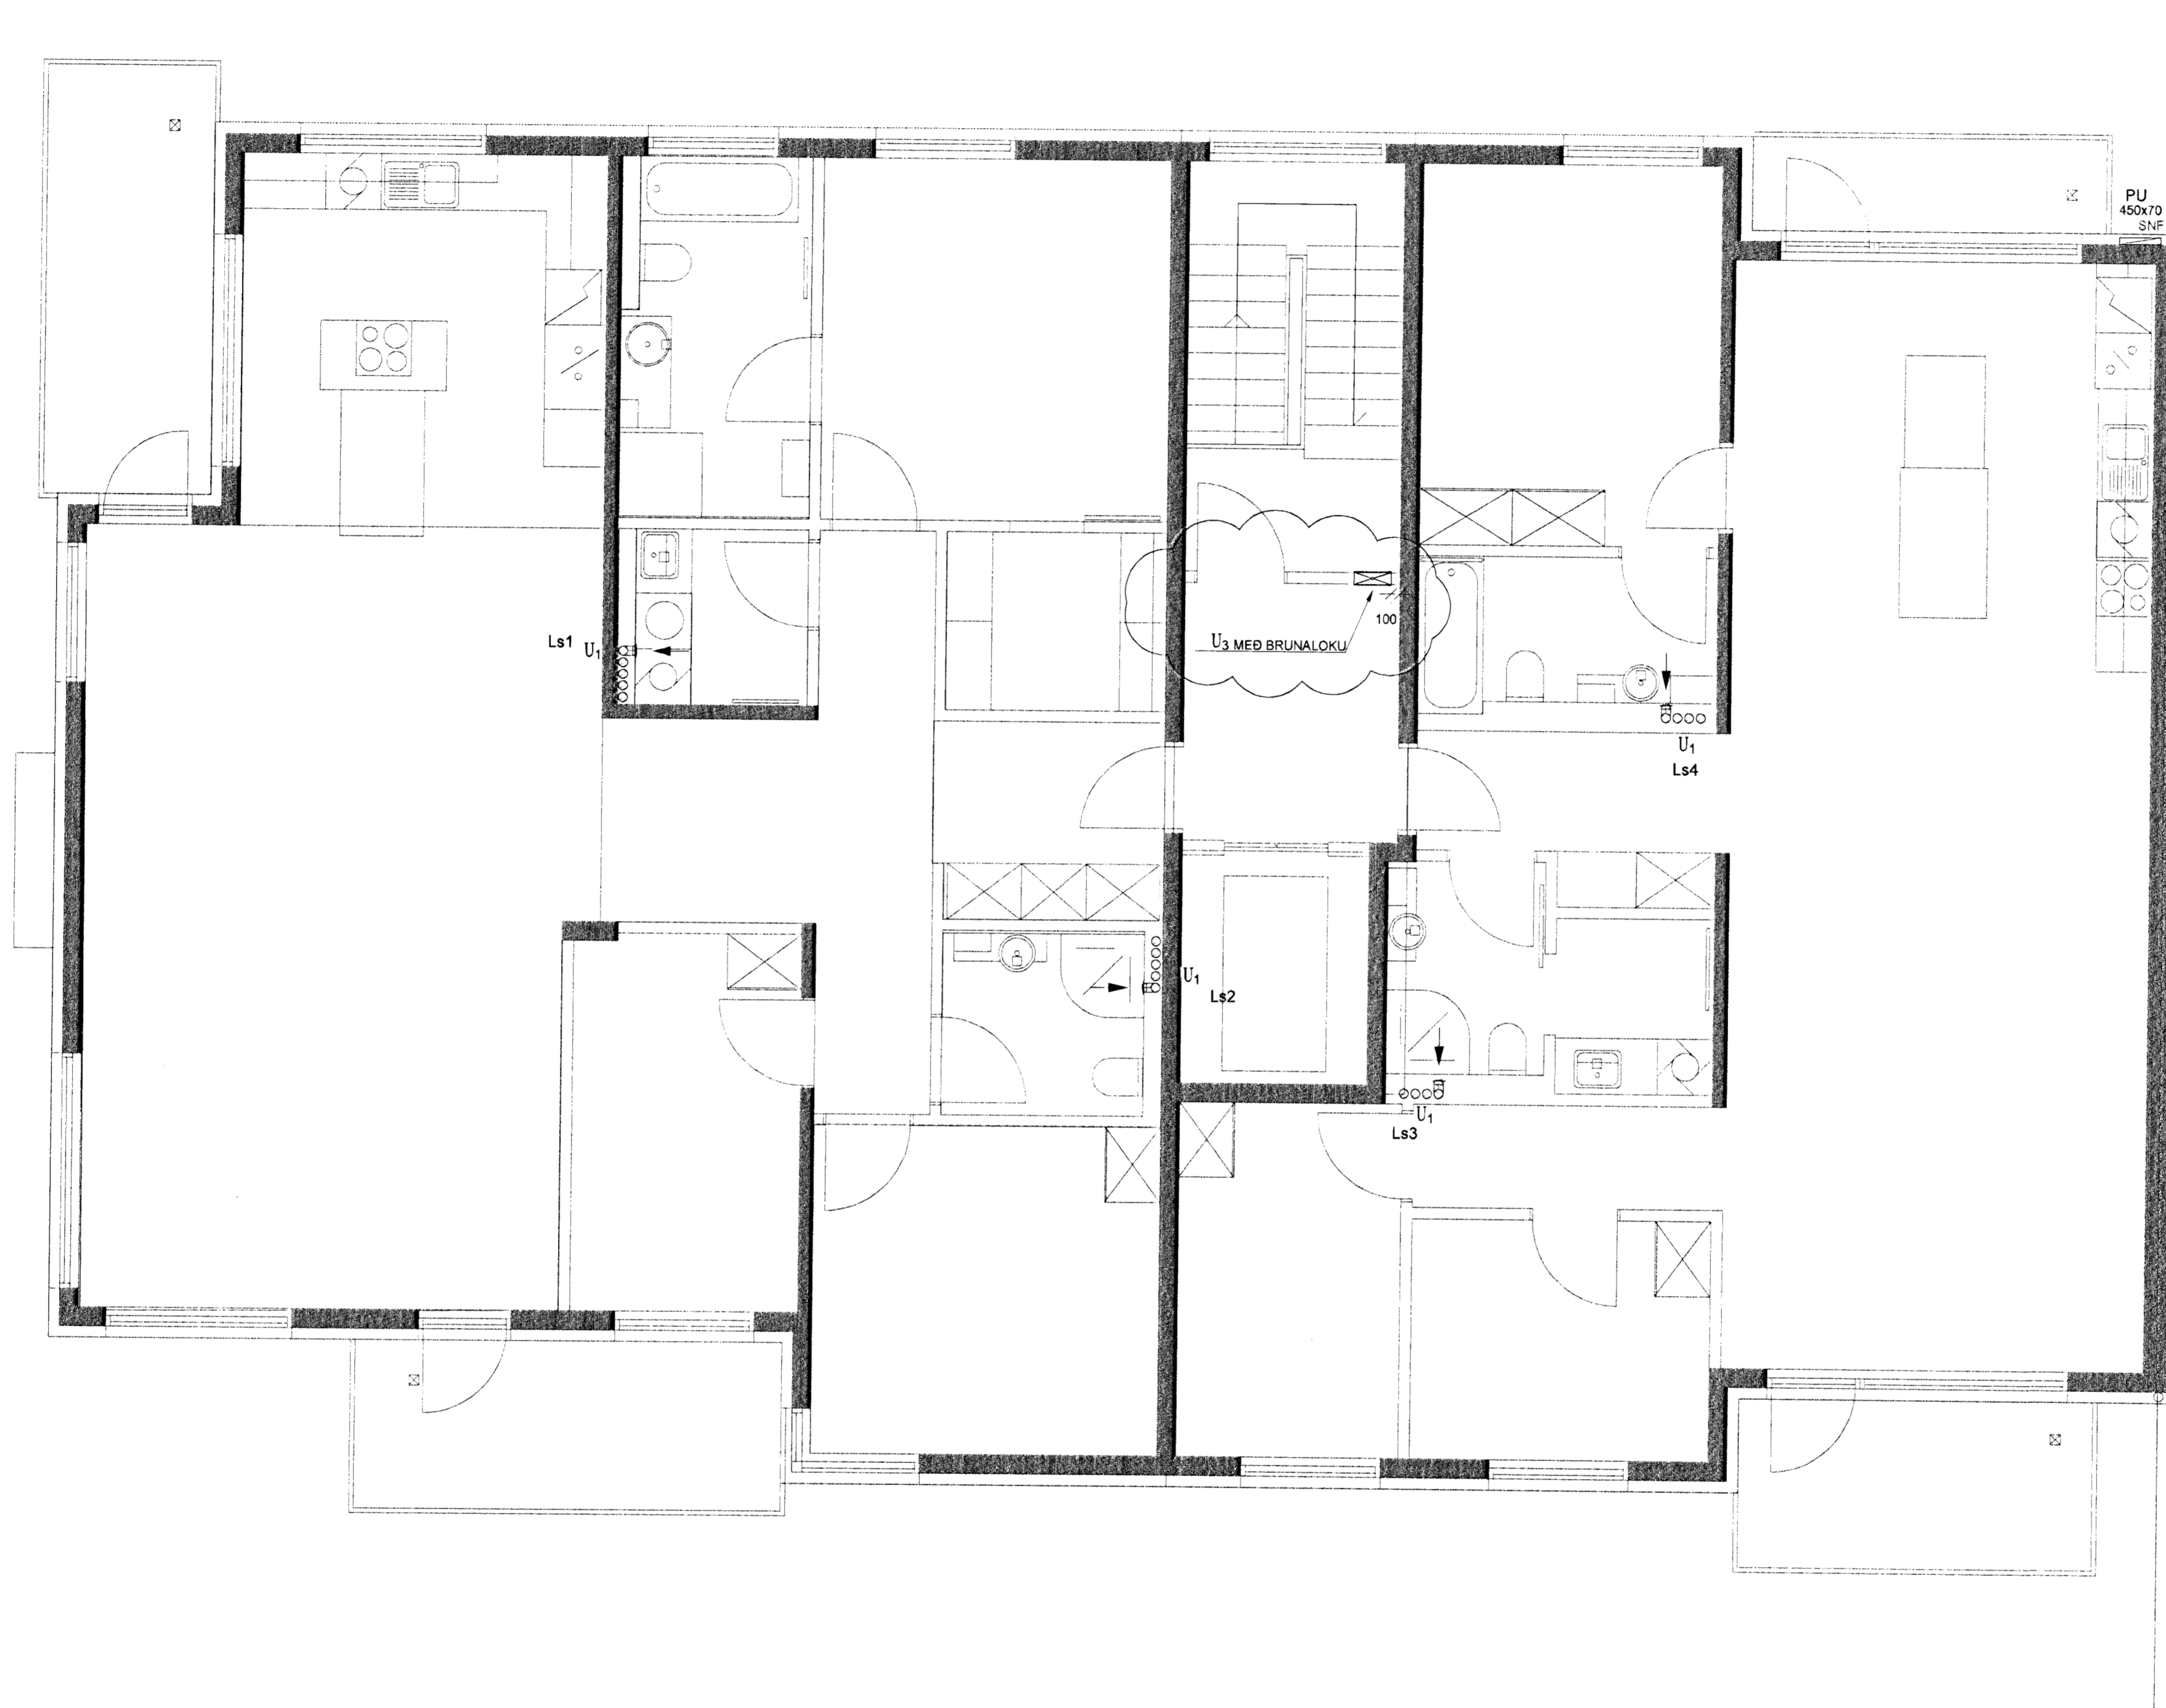

Skjalmynd bann
16 júní 2008
Bygginguáætlunir og vélfræðingur
F.n. Hrókur S. Gunnlaugsson

SKIPALÓN 4-8

A 30.05.08 Settur ventill milli rýma ÞJK/SÁS
Útg. Dags. Skýring Hannadýrfríð

VERKFRÆDISTOFA

ÞEJARHRAUN 20 · 220 HAFNARFJÖRDUR · KENNIT. 710796-2899
vsb@vsb.is · Sími 585 8600 · Fax 585 8610 · www.vsb.is

Áritun séðhómuðar Sveinn Aki Sverrisson Kt. 230555 56092

Verkhúti: SKIPALÓN 4-8 HAFNARFIRÐI

Verkhúti: LOFTRÆSING GRUNNMÝND 5. HÆÐ

Hannað	Teknað	Yfirfarið	Kvarði	Síða
BL	BL	SÁS	1:50	/A1 -

ASK
02. júní 2008
Páll Gunnarsson