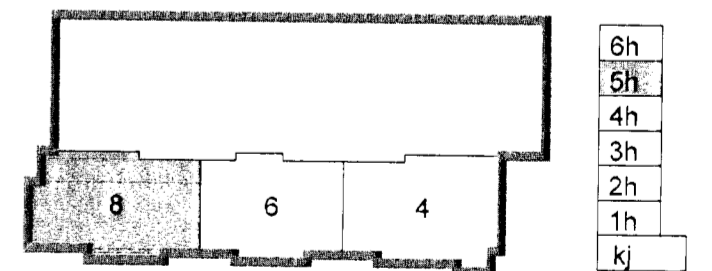

SKIPALÓN 4-8

A 30.05.08 Settur ventill milli rýma ÞJK/SÁS
Útg. Dags. Skýring Hannadýrfríð

VERKFRÆDISTOFA

ÞEJARHRAUN 20 · 220 HAFNARFJÖRDUR · KENNIT. 710796-2899
vsb@vsb.is · Sími 585 8600 · Fax 585 8610 · www.vsb.is

Áritun séðhómuðar Sveinn Aki Sverrisson Kt. 230555 56092

Verkhúti: SKIPALÓN 4-8 HAFNARFIRÐI

Verkhúti: LOFTRÆSING GRUNNMÝND 5. HÆÐ

Hannað	Teknað	Yfirfarið	Kvarði	Síða
BL	BL	SÁS	1:50	/A1 -

ASK
02. júní 2008
Páll Gunnarsson