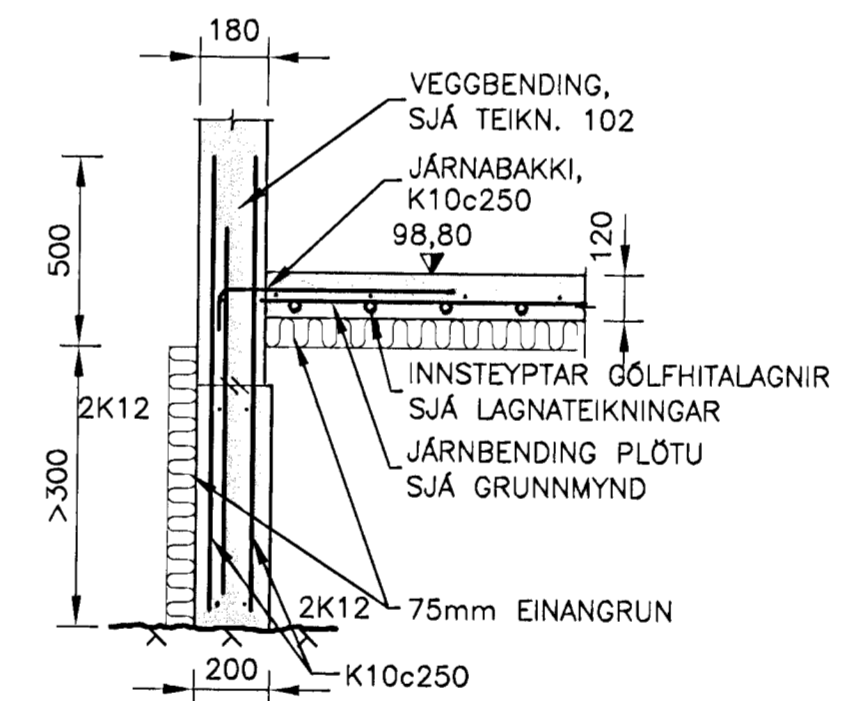

2 SNID
MKV. 2