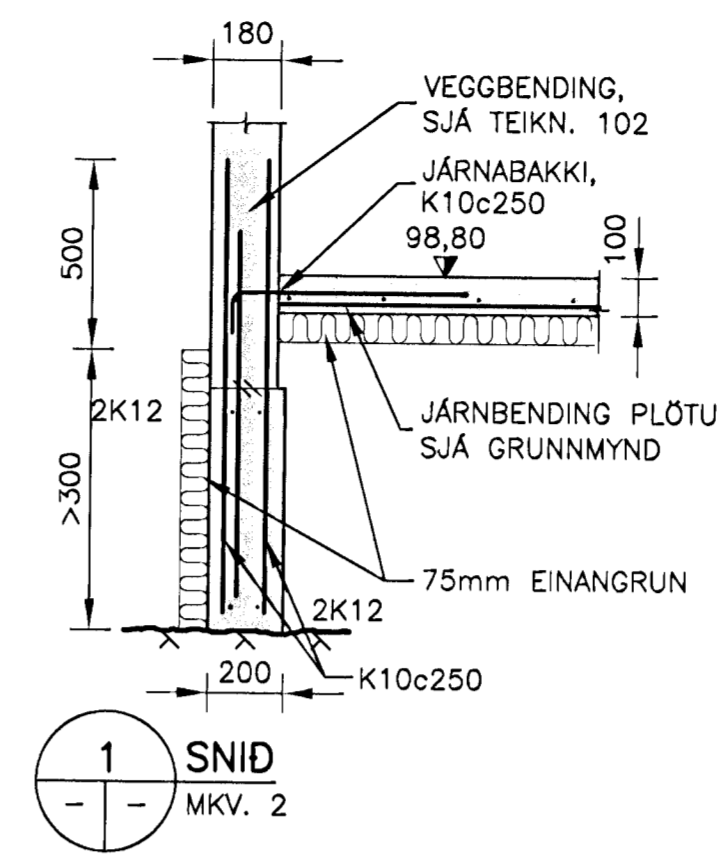

1 SNID
MKV. 2