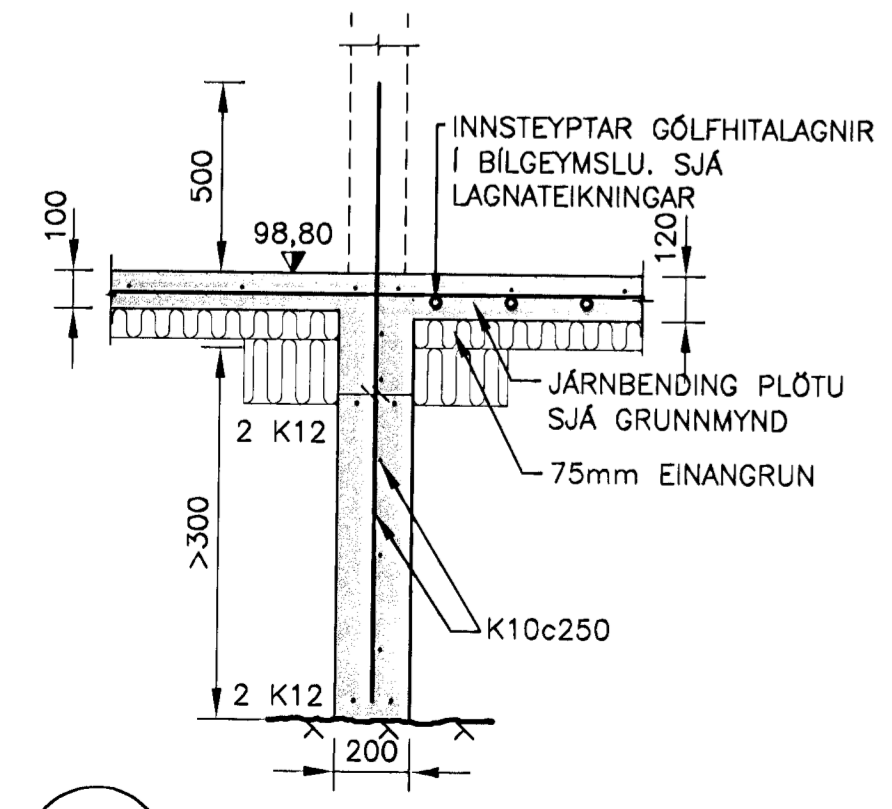

3 SNID
MKV. 2