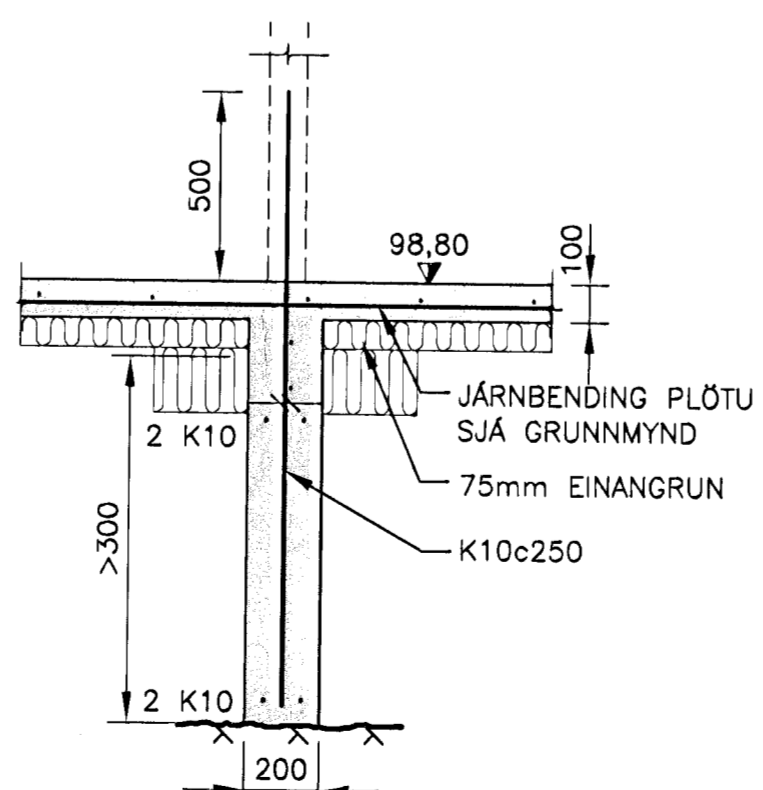

5 SNID
MKV. 2

Samþykkt þ.m.t.
06 JUNI 2008
Byggingartútrúnn í Hafnarf. í
F.h. Hrólfur S. Gunnlaugsson

ÚTGÁFUERILL

NÚMÉR	DAGS	SKÝRINGAR	HANNAÐ
B1	19.03.2007	BYGGINGARTEIKNING	JSP
B2	15.05.2008	HEKKUN Á HÖSI	TGS

SKÝRINGAR:

1. A x B B MERKIR GAT Í PLÖTU STÆRD Amm x Bmm
   - A x B RAUF Í SÖKKUL EDA VEGG Amm DJÖP OG Bmm BREID NEDRI BRÚN Í KÓTA 10,00m OG HÆÐ 1000mm
   - A x B GAT Í SÖKKUL EDA VEGG, Amm BREITT OG Bmm Á HÆÐ NEDRI BRÚN Í KÓTA 10,00m
   - VL AD GAT SÉ FAST VID LOFT
2. ÖLL ÖNEFND MÁL ERU Í mm

Í HVERJU HÓLFU SKAL GERA OP YFIR Í NESTA HÓLF EDA ÚT ÚR SÖKKLINUM Í LÆGSTA PUNKTI.

ALMENNARSKÝRINGAR:
SJÁ TEIKNINGU B100

ÖLL AFNOT OG AFRITUN TEIKNINGAR, AD HLUTA EDA HEILD, ER HÁÐ SKRIFLEGU LEYFT HÖFUNDANUM.

VGK HÖNNUN

GRENSÁSVEGI 1 · 108 REYKJAVÍK · Sími: 422 3000 · Fax: 422 3001
VEFFANG: www.vgkhonnun.is · NETFANG: vgkhonnun@vgkhonnun.is

HEITI VERKS:
SKÓGARÁS F
ÁSLANDI, HAFNARFIRÐI

HEITI TEIKNINGAR:
BURÐARVIRKI;
UNDIRSTÖÐUR OG BOTNPLATA
GRUNNMYND, SNID OG SKÝRINGAR

MÆLI	TEIKNAD	GEYMSLUNUMER	NR.
JSP	JSP		3.151.231
HANNAÐ	YFIRFARID	MÁK	NR. TEIKNINGAR
JSP	JSP	1:50 1:20