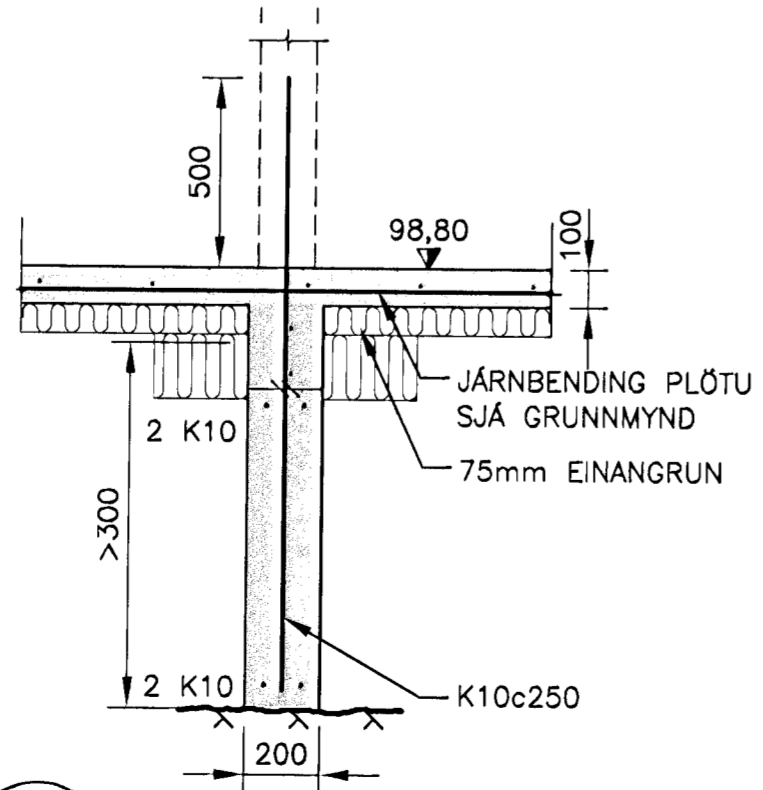

4 SNID
MKV. 2