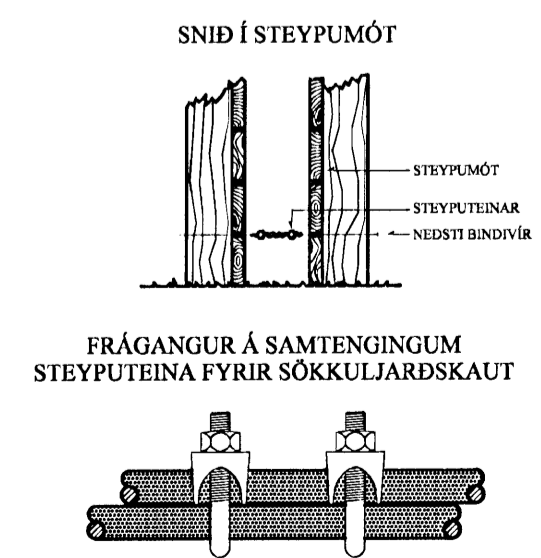

ÚTG.	09-01-10	HEIMTAUGAR-OG FULLNADARTEIKNING	B.P.T.	T.S.	220146-2439	KLUKKUVELLIR 7 HAFNARFIRDI GEYMSLUKJALLARI RAFLÖGN	MKV. 1:50
DAGR.			TEIKN.	LIUSNAD		TERA s/f	TEIKN.NR. 2
						RAFMAGNVERKFRÆÐISTOFA	SÍÐASTA TSN.
						EDMUND BELLERSEN	TR. 2
						TRÁUUTI SVENNDÓRSON	AP 7
						SÍMI 5687388	ÚTG. A
						SÍMI 5687390	GEYMSL.NR.