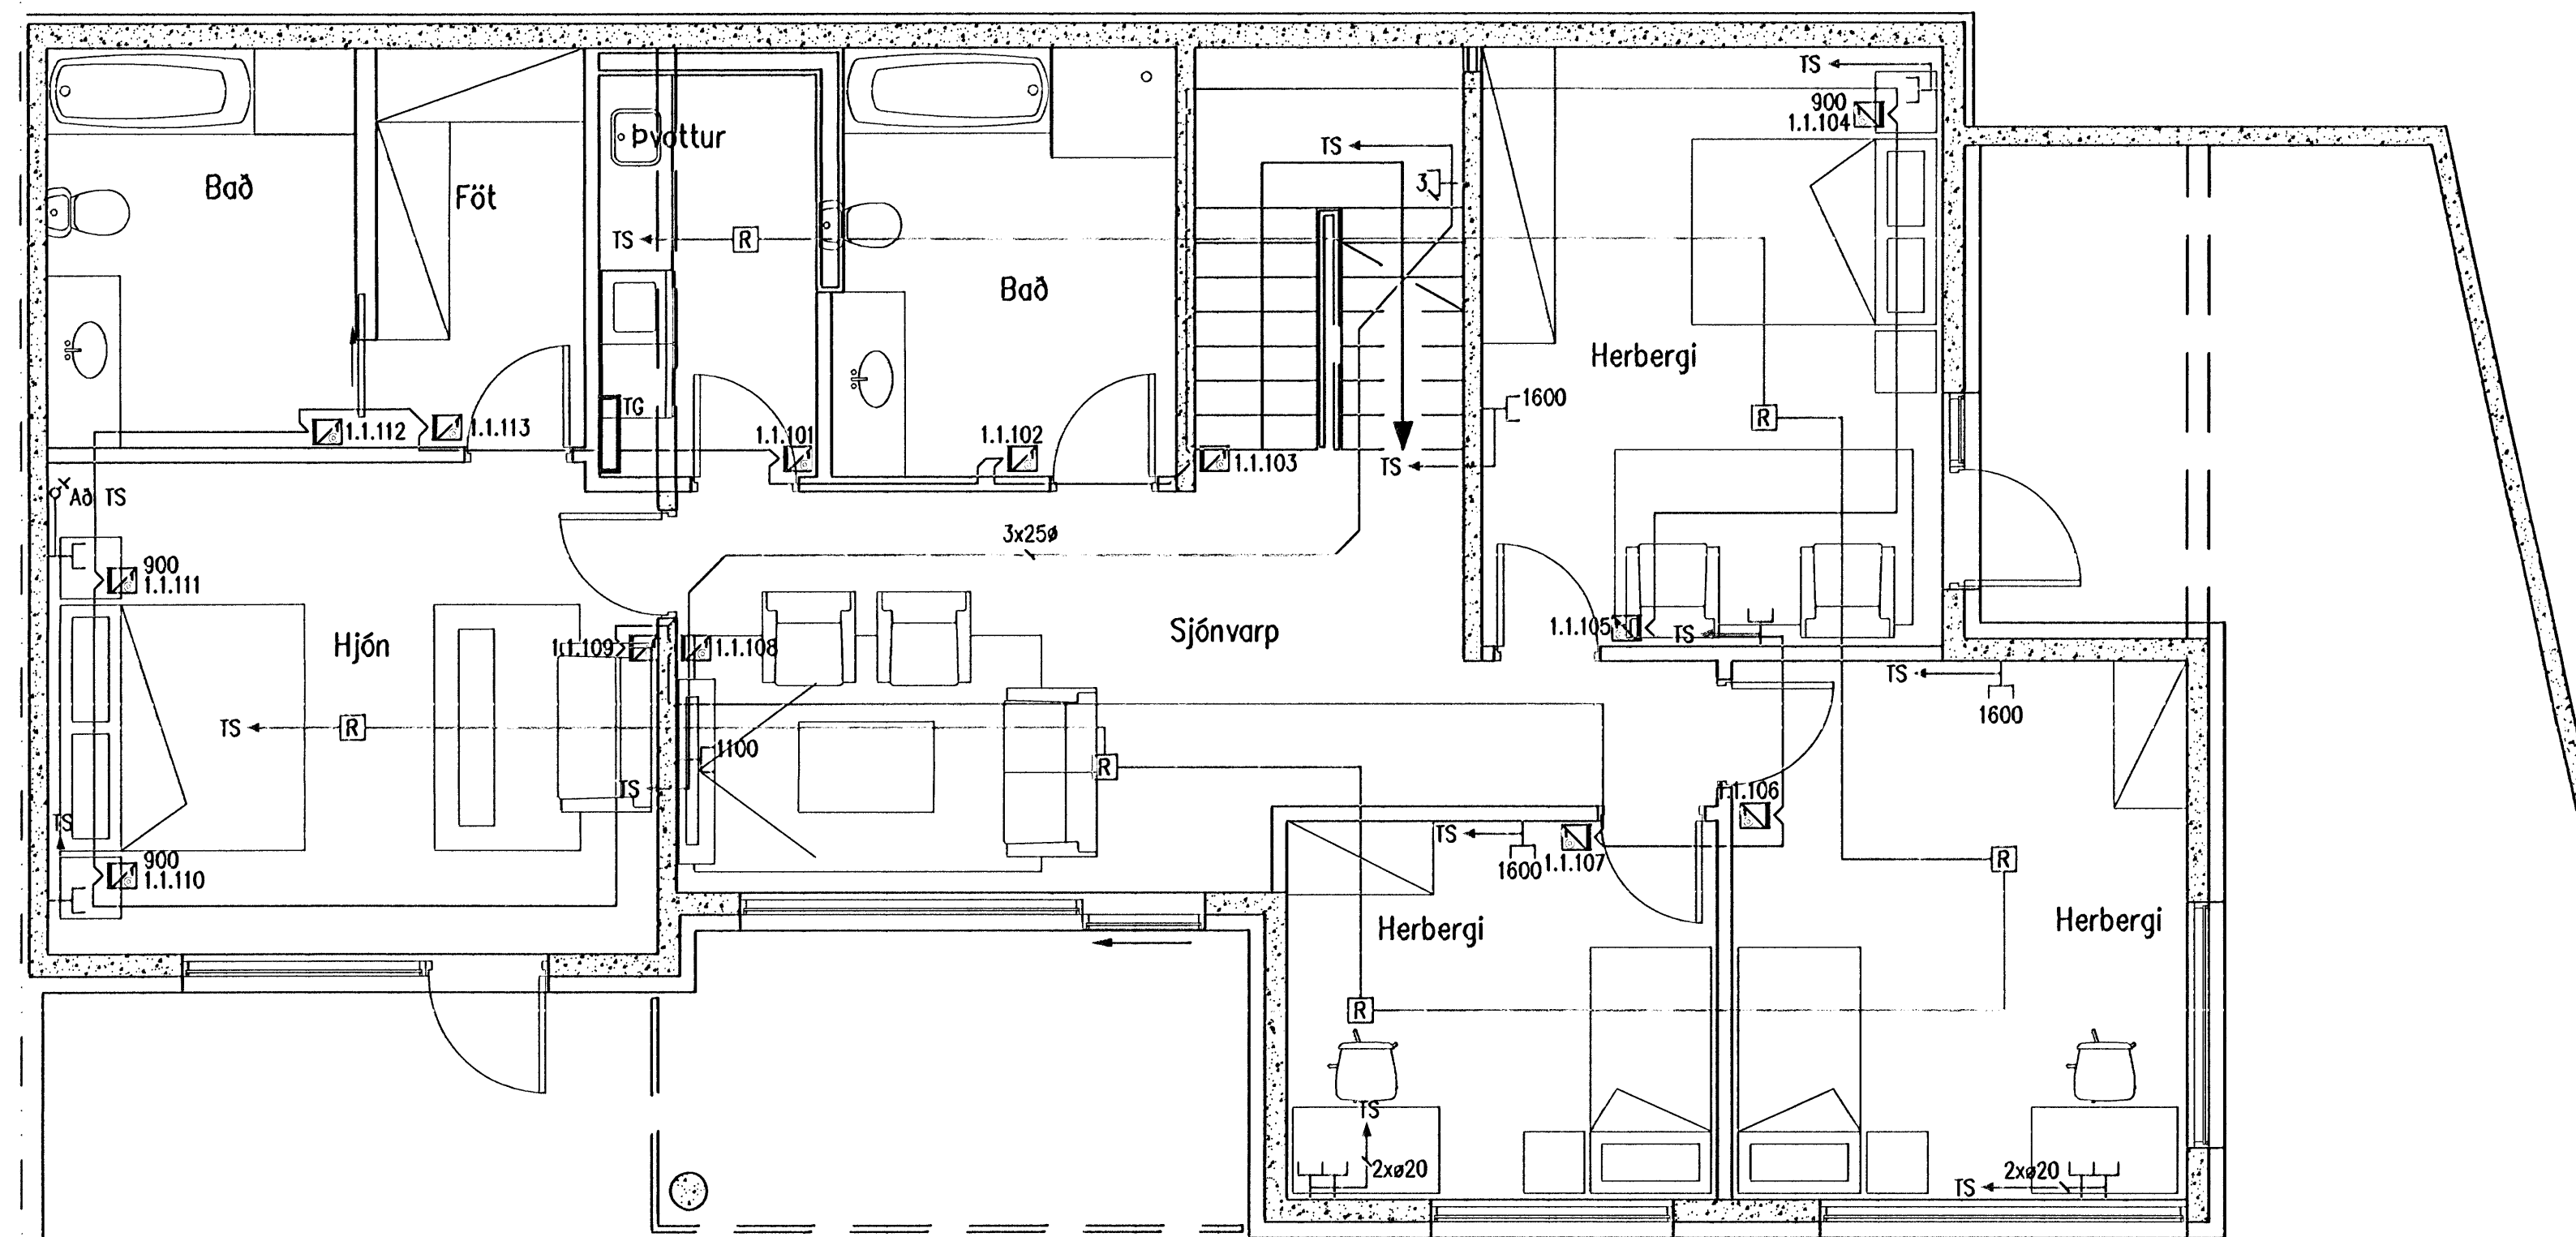

Skýringar
 ① Hæð 200 undir lampa

Lágspenna 1. hæð, 1:50

Smáspenna 1. hæð, 1:50

B1	30.05.2008	Uppfært	EG	Verkaup
Br.	Daga.	Breyting	Br.	St.

BSH	MBP	20.05.2008
Hornnóð	Tekniforb.	Daga.
EJ	A1	1:50
Teknióð	Stofnari	Verkaup

FJÓLUÁS 20, HAFNARFIRÐI
 RAFLAGNIR
 LÁG- OG SMÁSPENNA 1. HÆÐ
 Skilnúmer: FJ20-2101.dwg

2008.01.004
 FJ20.2101 B1
 Verk- og tekiábyrgð