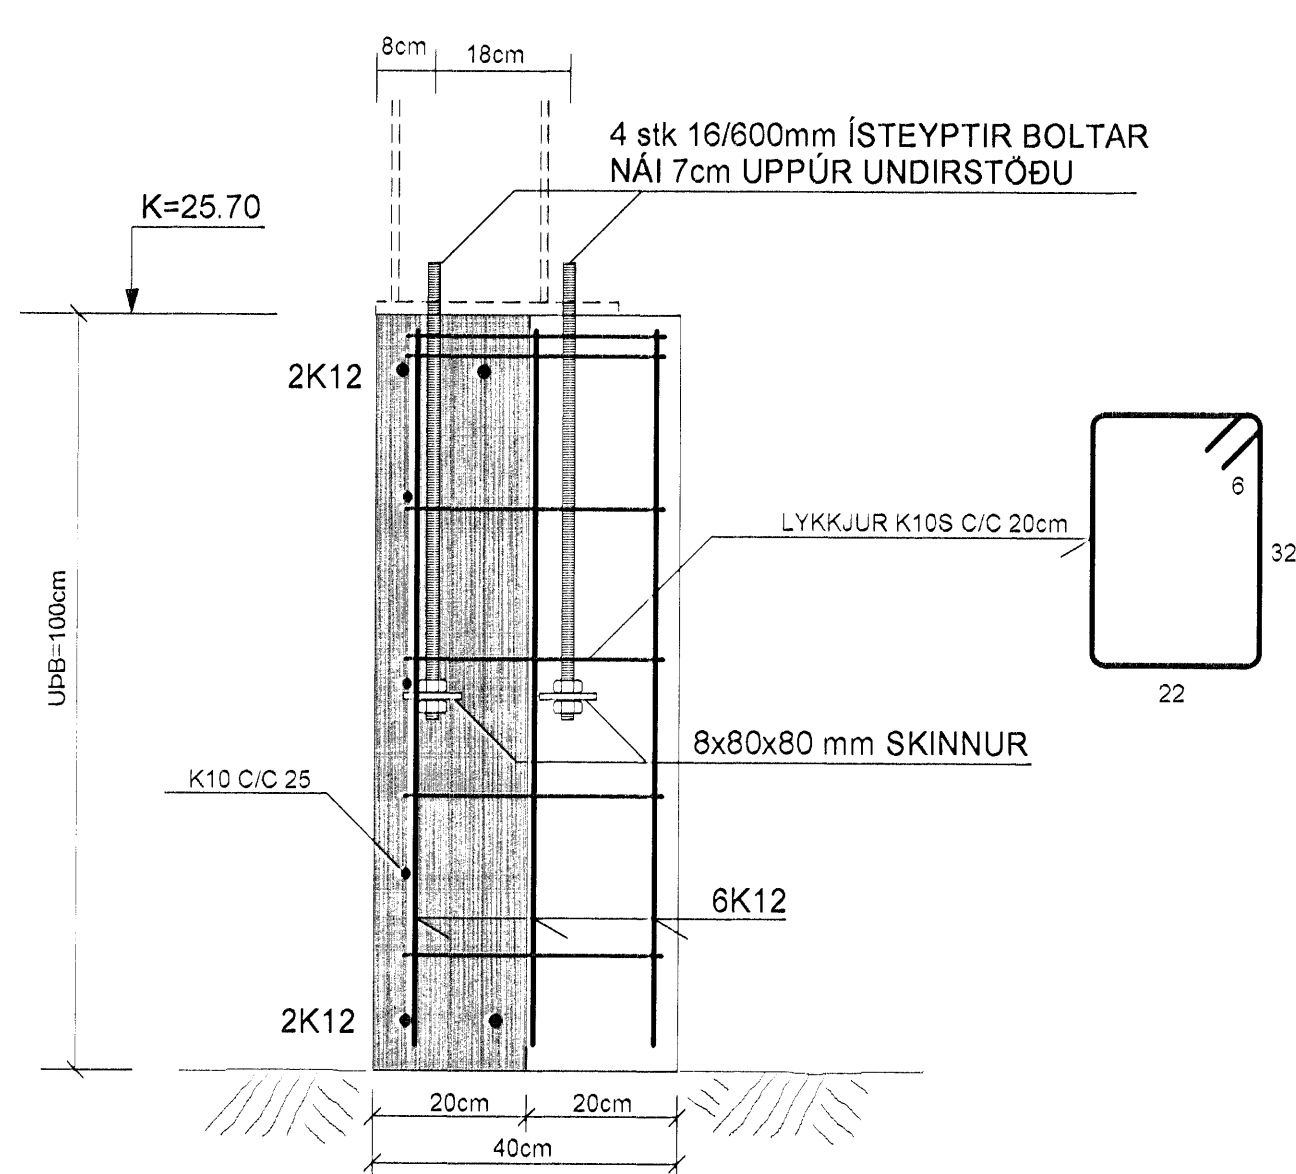

SÚLUUNDIRSTAÐA : U4 , MKV. 1:10

SÚLUUNDIRSTAÐA : U5 , MKV. 1:10

SNÍÐ A-A MKV. 1:10

SNÍÐ U3-1 , MKV. 1:10

SNÍÐ U4-1 , MKV. 1:10

SNÍÐ U5-1 , MKV. 1:10

SJÁ SKÝRINGAR Á TEIKNINGU NR. 1.01

TEIKN.NR. 1.02	 Tæknivangur ehf. KT 450586-1899 Kirkjustítt 26, 113 Reykjavík Sími: 584 22 44, Netf. tv@vortex.is
KVARÐI: 1:10	
DAGS. Nóv. 2008	
HANNAÐ: MG	VERKAFNI: EYRARTRÖÐ 14, HAFNARFIRÐI -LAGER
TEIKNAD: MG	BURÐARVIRKI: SNÍÐ Í UNDIRSTÖÐUR
YFIRFARID: <i>Magnús Gyfason</i>	Undirskrift: <i>Adalhönnuðar</i>