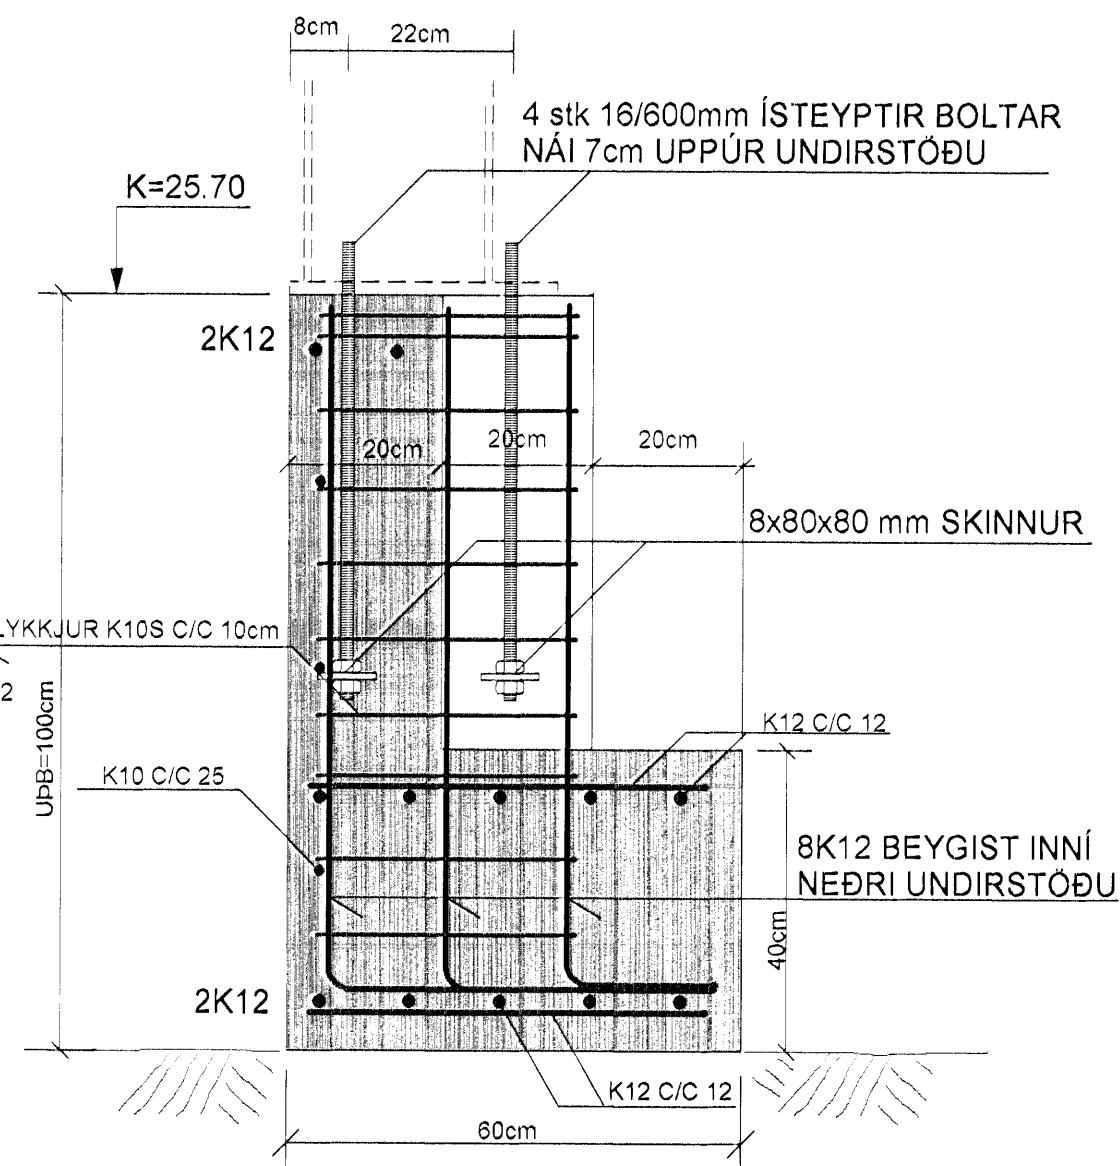

SÚLUUNDIRSTAÐA : U1 , MKV. 1:10

SNÍÐ U1-1 , MKV. 1:10

SÚLUUNDIRSTAÐA : U2 , MKV. 1:10

SNÍÐ U2-1 , MKV. 1:10

Samþykkt þann  
17 NOV 2008  
Sýngarfulltrúinn í Hafnarfirði  
Röflur S. Gunnlaugsson

SÚLUUNDIRSTAÐA : U3 , MKV. 1:10

SÚLUUNDIRSTAÐA : U4 , MKV. 1:10

SÚLUUNDIRSTAÐA : U5 , MKV. 1:10

SNÍÐ A-A MKV. 1:10

SNÍÐ U3-1 , MKV. 1:10

SNÍÐ U4-1 , MKV. 1:10

SNÍÐ U5-1 , MKV. 1:10

SJÁ SKÝRINGAR Á TEIKNINGU NR. 1.01

TEIKN.NR. 1.02	 Tæknivangur ehf. KT 450586-1899 Kirkjustítt 26, 113 Reykjavík Sími: 584 22 44, Netf. tv@vortex.is
KVARÐI: 1:10	
DAGS. Nóv. 2008	
HANNAÐ: MG	VERKAFNI: EYRARTRÖÐ 14, HAFNARFIRÐI -LAGER
TEIKNAD: MG	BURÐARVIRKI: SNÍÐ Í UNDIRSTÖÐUR
YFIRFARID: <i>Magnús Gyfason</i>	Undirskrift: <i>Adalhönnuðar</i>