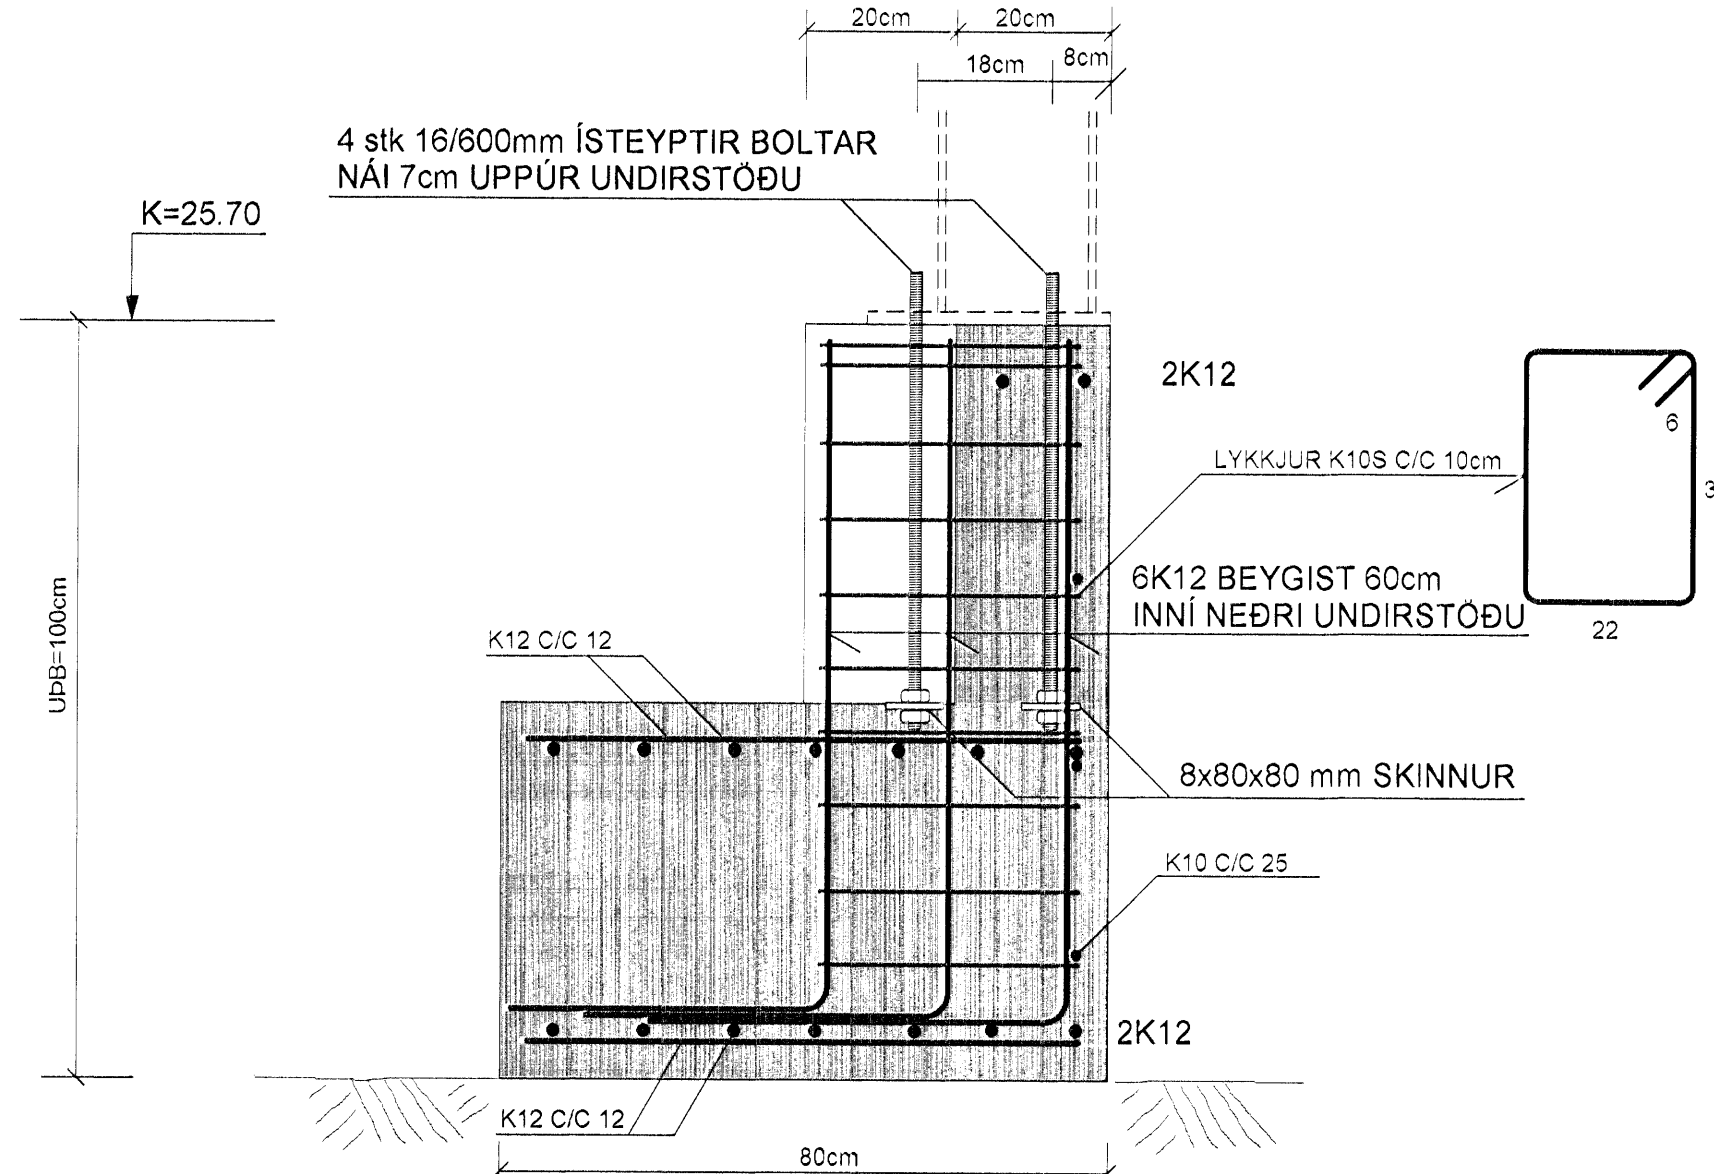

SÚLUUNDIRSTAÐA : U4 , MKV. 1:10

SÚLUUNDIRSTAÐA : U5 , MKV. 1:10

SNÍÐ A-A MKV. 1:10

SNÍÐ U3-1 , MKV. 1:10

SNÍÐ U4-1 , MKV. 1:10

SNÍÐ U5-1 , MKV. 1:10

SJÁ SKÝRINGAR Á TEIKNINGU NR. 1.01

TEIKN.NR. 1.02	 Tæknivangur ehf. KT 450586-1899 Kirkjustítt 26, 113 Reykjavík Sími: 584 22 44, Netf. tv@vortex.is
KVARÐI: 1:10	
DAGS. Nóv. 2008	
HANNAÐ: MG	VERKAFNI: EYRARTRÖÐ 14, HAFNARFIRÐI -LAGER
TEIKNAD: MG	BURÐARVIRKI: SNÍÐ Í UNDIRSTÖÐUR
YFIRFARID: <i>Magnús Gyfason</i>	Undirskrift: <i>Adalhönnuðar</i>