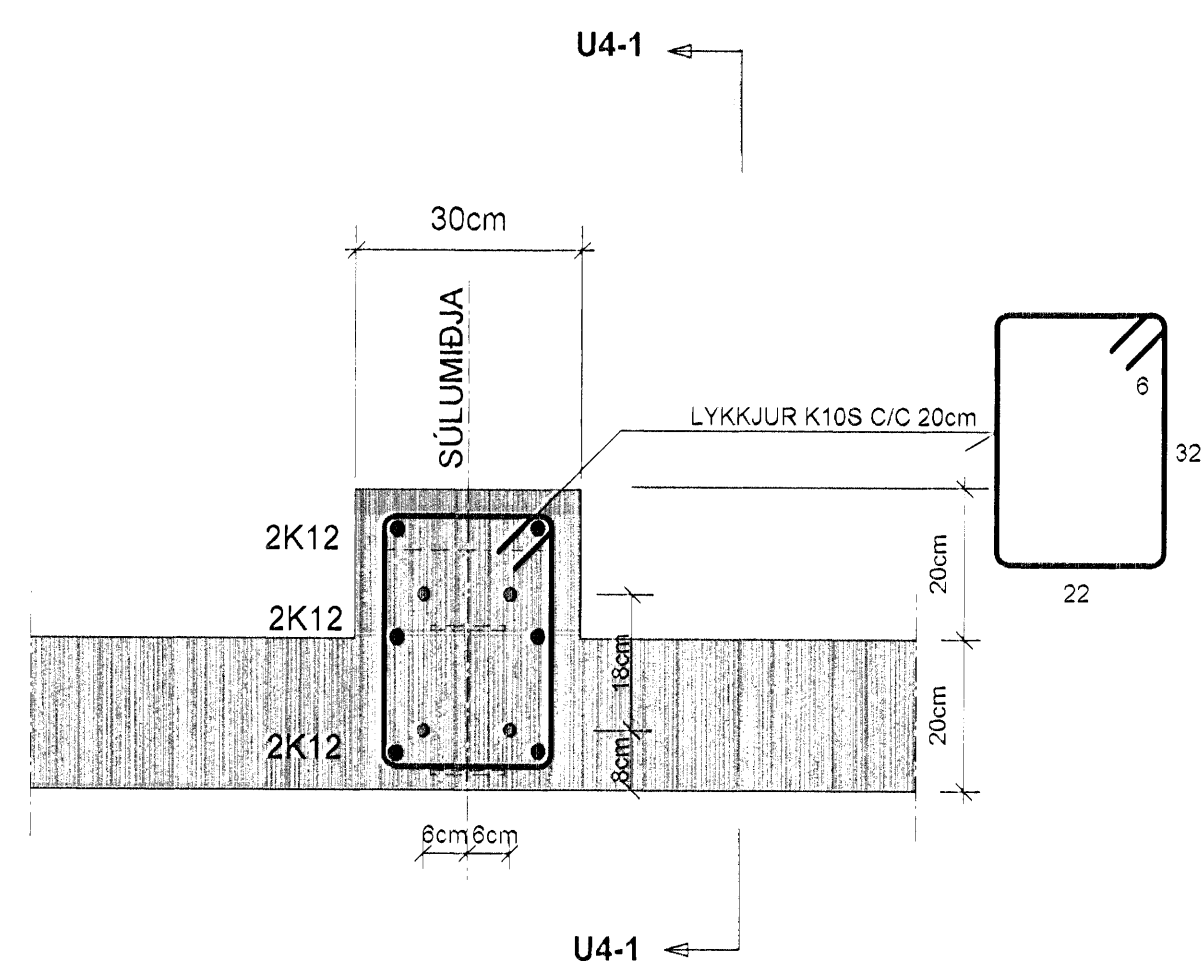

SÚLUUNDIRSTAÐA : U1 , MKV. 1:10

SNÍÐ U1-1 , MKV. 1:10

SÚLUUNDIRSTAÐA : U2 , MKV. 1:10

SNÍÐ U2-1 , MKV. 1:10

Samþykkt þann  
17 NOV 2008  
Sýngarfulltrúinn í Hafnarfirði  
Röflur S. Gunnlaugsson

SÚLUUNDIRSTAÐA : U3 , MKV. 1:10

SÚLUUNDIRSTAÐA : U4 , MKV. 1:10

SÚLUUNDIRSTAÐA : U5 , MKV. 1:10

SNÍÐ A-A MKV. 1:10

SNÍÐ U3-1 , MKV. 1:10

SNÍÐ U4-1 , MKV. 1:10

SNÍÐ U5-1 , MKV. 1:10

SJÁ SKÝRINGAR Á TEIKNINGU NR. 1.01

TEIKN.NR. 1.02	 Tæknivangur ehf. KT 450586-1899 Kirkjustítt 26, 113 Reykjavík Sími: 584 22 44, Netf. tv@vortex.is
KVARÐI: 1:10	
DAGS. Nóv. 2008	
HANNAÐ: MG	VERKAFNI: EYRARTRÖÐ 14, HAFNARFIRÐI -LAGER
TEIKNAD: MG	BURÐARVIRKI: SNÍÐ Í UNDIRSTÖÐUR
YFIRFARID: <i>Magnús Gyfason</i>	Undirskrift: <i>Adalhönnuðar</i>