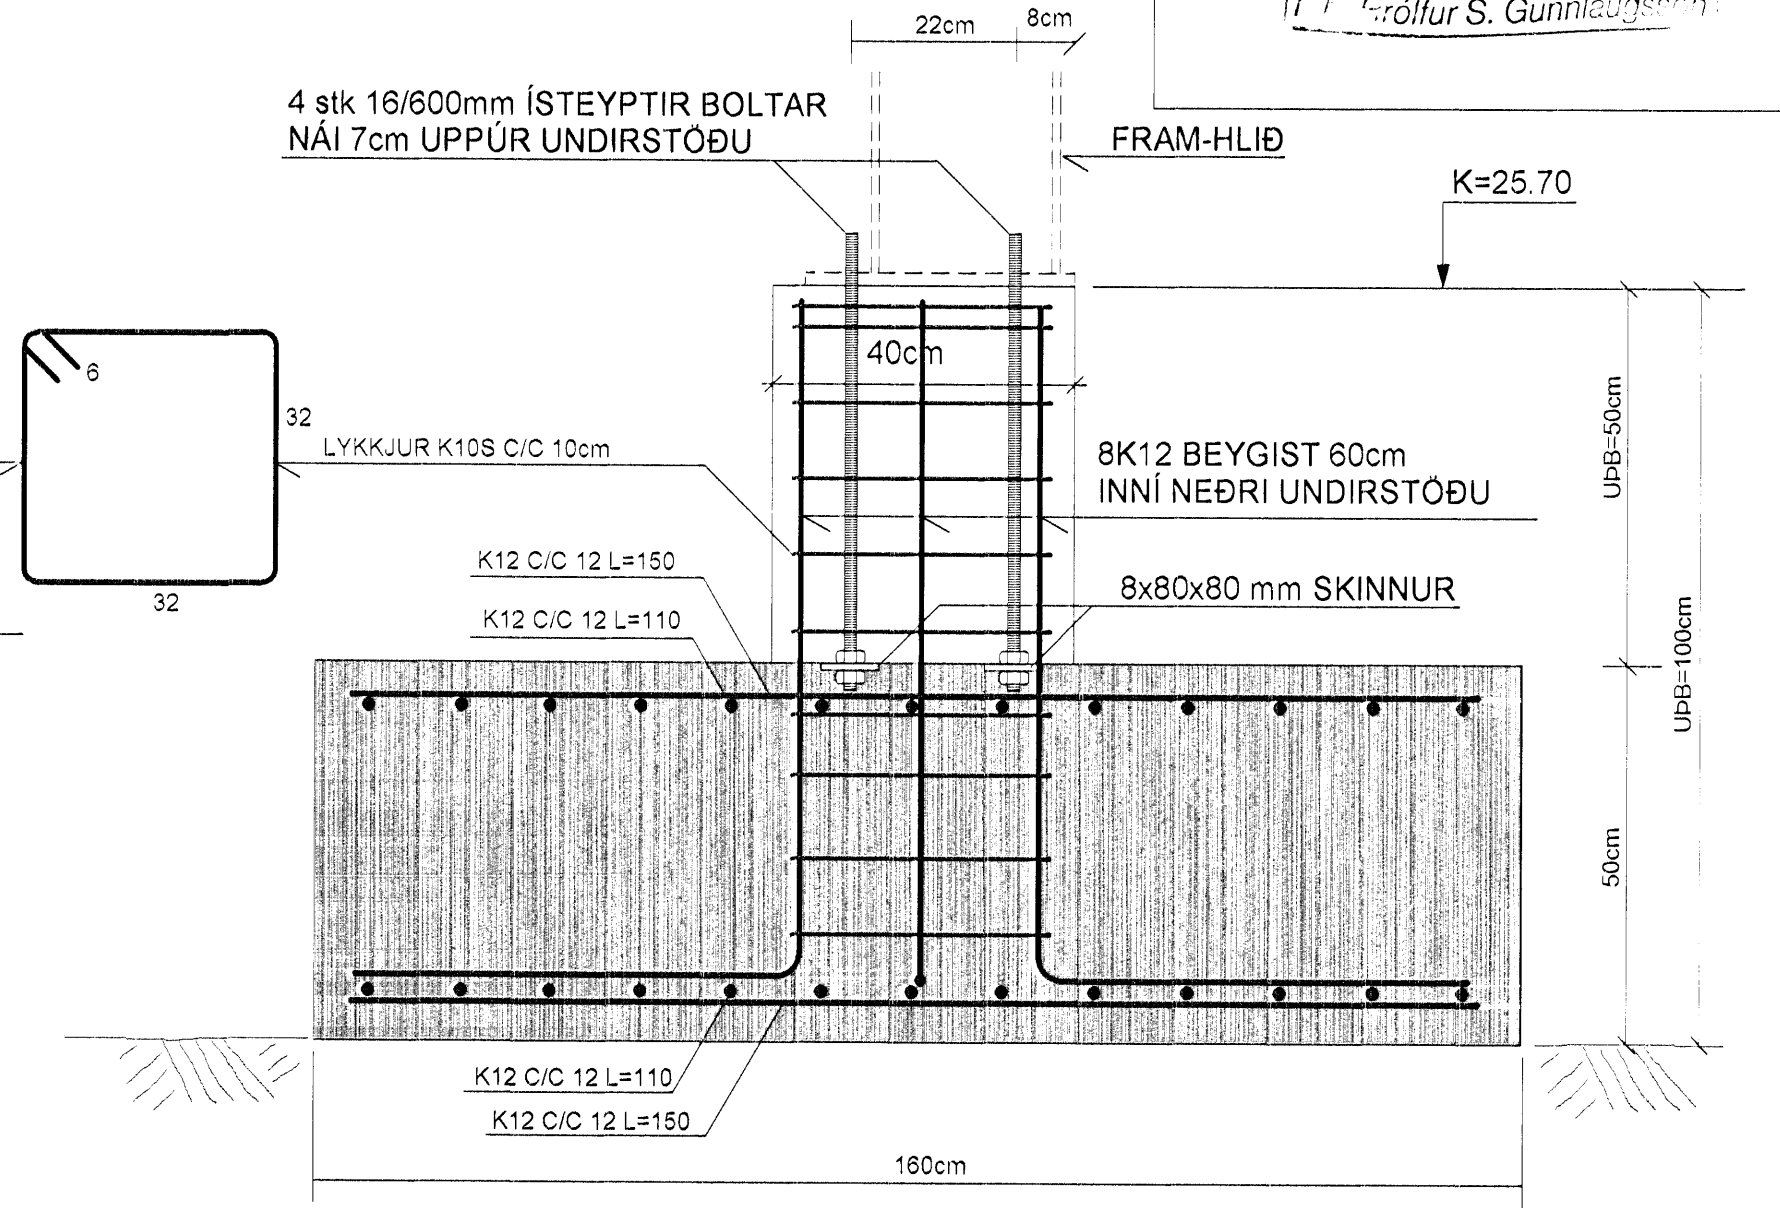

SÚLUUNDIRSTAÐA : U1 , MKV. 1:10

SNÍÐ U1-1 , MKV. 1:10

SÚLUUNDIRSTAÐA : U2 , MKV. 1:10

SNÍÐ U2-1 , MKV. 1:10

Samþykkt þann  
17 NOV 2008  
Sýngarfulltrúinn í Hafnarfirði  
Röflur S. Gunnlaugsson

SÚLUUNDIRSTAÐA : U3 , MKV. 1:10