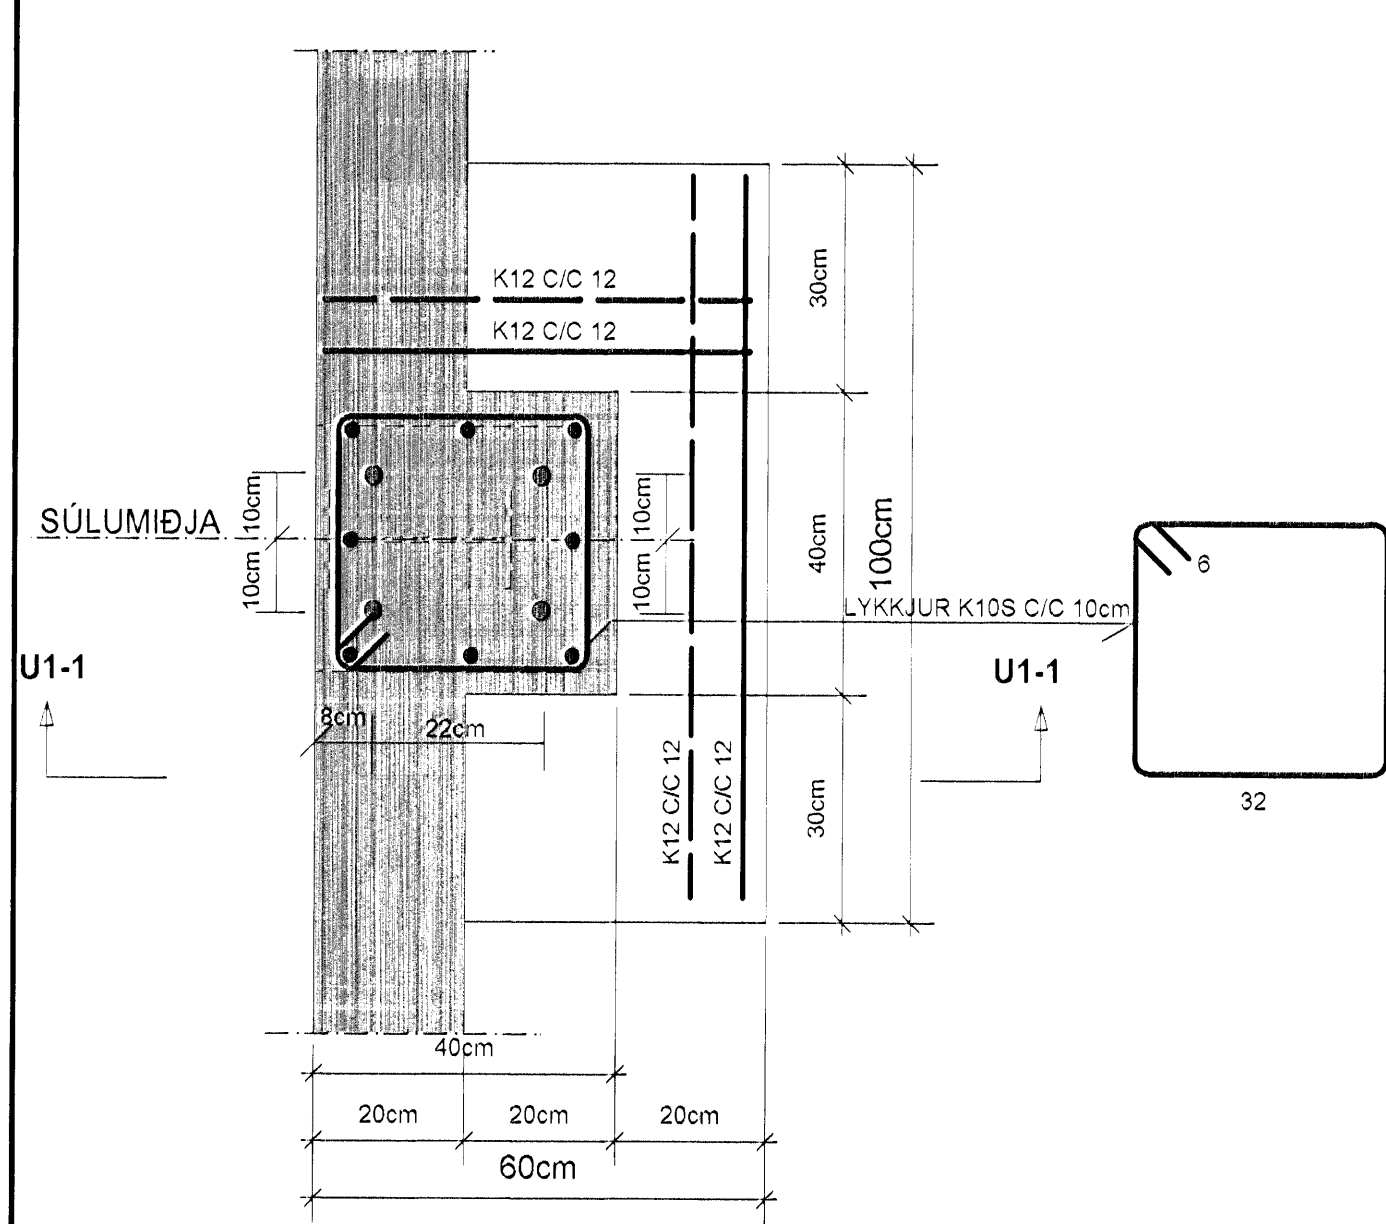

SÚLUUNDIRSTAÐA : U1 , MKV. 1:10

SNÍÐ U1-1 , MKV. 1:10

SÚLUUNDIRSTAÐA : U2 , MKV. 1:10

SNÍÐ U2-1 , MKV. 1:10

Samþykkt þann  
17 NOV 2008  
Sýngarfulltrúinn í Hafnarfirði  
Röflur S. Gunnlaugsson

SÚLUUNDIRSTAÐA : U3 , MKV. 1:10

SÚLUUNDIRSTAÐA : U4 , MKV. 1:10

SÚLUUNDIRSTAÐA : U5 , MKV. 1:10

SNÍÐ A-A MKV. 1:10

SNÍÐ U3-1 , MKV. 1:10

SNÍÐ U4-1 , MKV. 1:10

SNÍÐ U5-1 , MKV. 1:10

SJÁ SKÝRINGAR Á TEIKNINGU NR. 1.01

TEIKN.NR. 1.02	 Tæknivangur ehf. KT 450586-1899 Kirkjustítt 26, 113 Reykjavík Sími: 584 22 44, Netf. tv@vortex.is
KVARÐI: 1:10	
DAGS. Nóv. 2008	
HANNAÐ: MG	VERKAFNI: EYRARTRÖÐ 14, HAFNARFIRÐI -LAGER
TEIKNAD: MG	BURÐARVIRKI: SNÍÐ Í UNDIRSTÖÐUR
YFIRFARID: <i>Magnús Gyfason</i>	Undirskrift: <i>Adalhönnuðar</i>