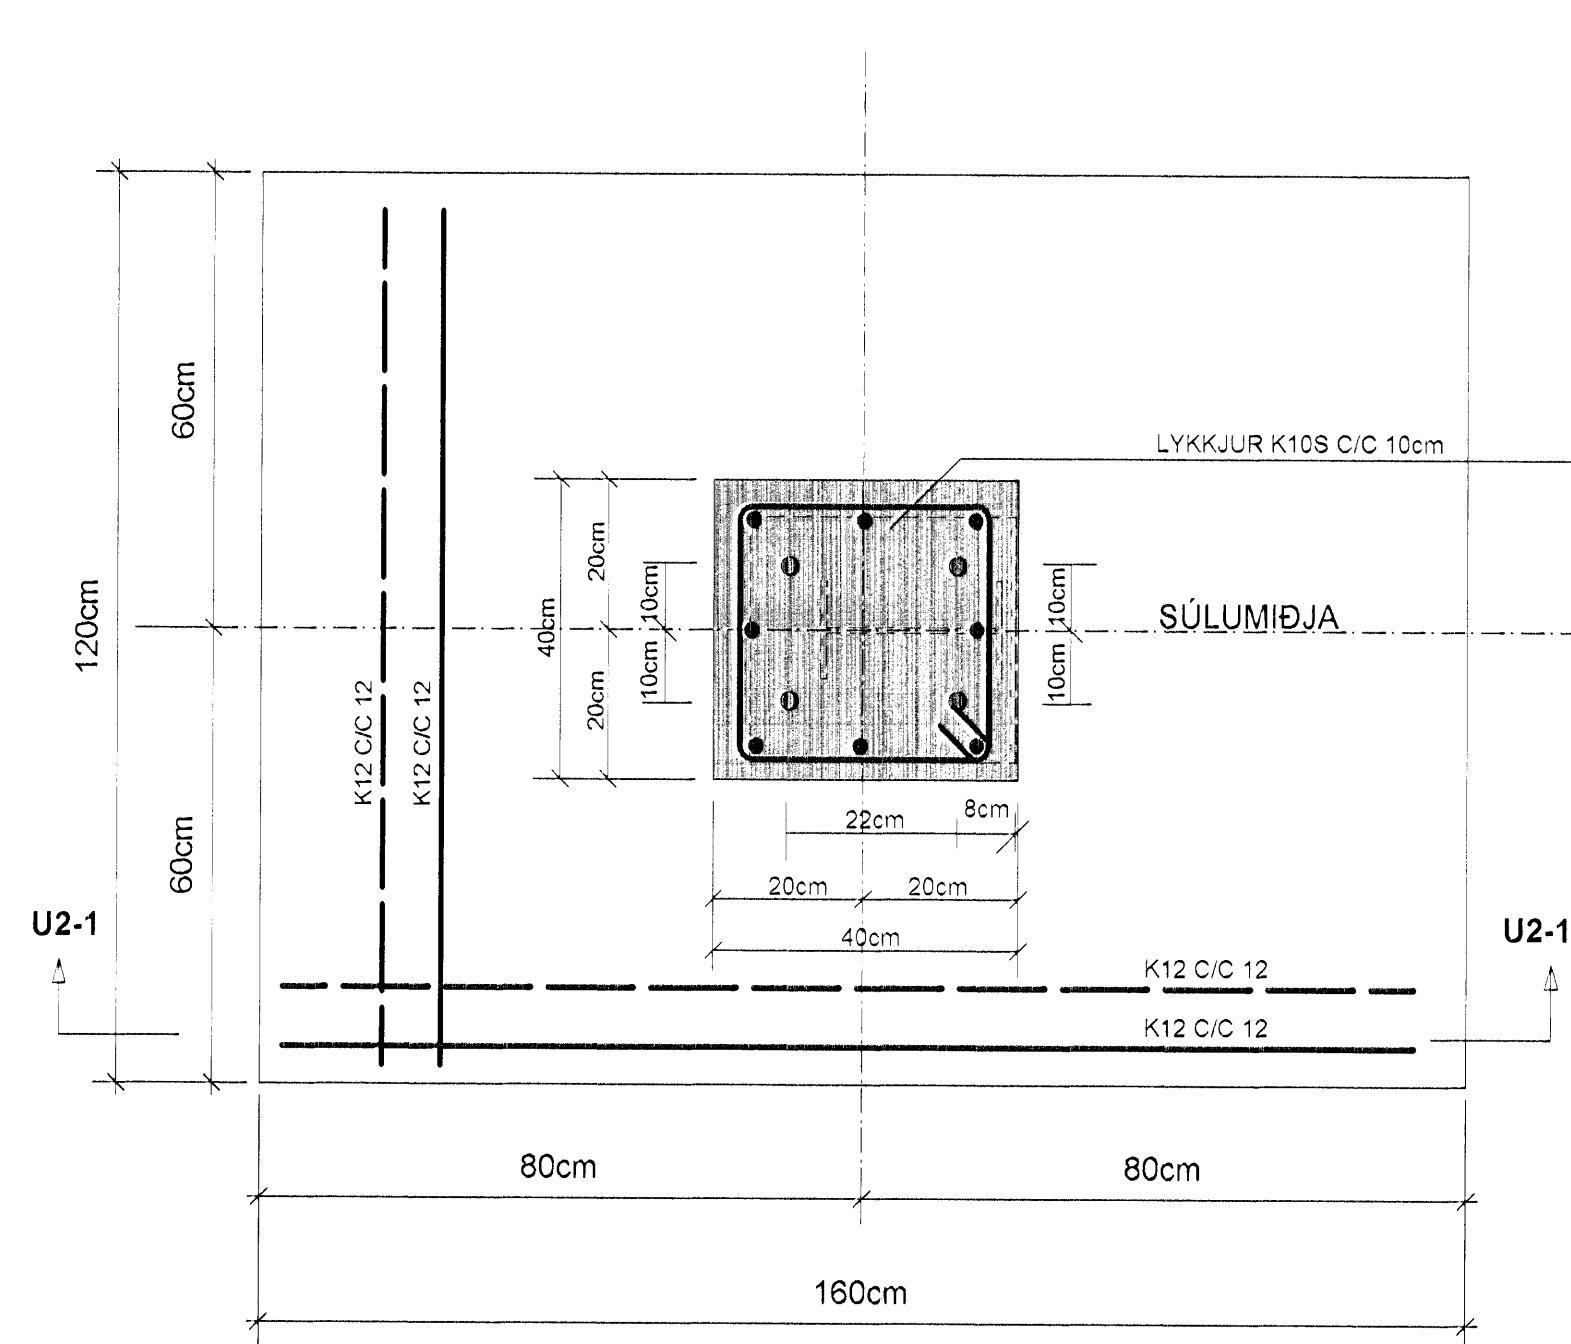

SÚLUUNDIRSTAÐA : U1 , MKV. 1:10

SNÍÐ U1-1 , MKV. 1:10

SÚLUUNDIRSTAÐA : U2 , MKV. 1:10

SNÍÐ U2-1 , MKV. 1:10

Samþykkt þann  
17 NOV 2008  
Sýngarfulltrúinn í Hafnarfirði  
Röflur S. Gunnlaugsson

SÚLUUNDIRSTAÐA : U3 , MKV. 1:10

SÚLUUNDIRSTAÐA : U4 , MKV. 1:10

SÚLUUNDIRSTAÐA : U5 , MKV. 1:10

SNÍÐ A-A MKV. 1:10

SNÍÐ U3-1 , MKV. 1:10

SNÍÐ U4-1 , MKV. 1:10

SNÍÐ U5-1 , MKV. 1:10

SJÁ SKÝRINGAR Á TEIKNINGU NR. 1.01

TEIKN.NR. 1.02	 Tæknivangur ehf. KT 450586-1899 Kirkjustítt 26, 113 Reykjavík Sími: 584 22 44, Netf. tv@vortex.is
KVARÐI: 1:10	
DAGS. Nóv. 2008	
HANNAÐ: MG	VERKAFNI: EYRARTRÖÐ 14, HAFNARFIRÐI -LAGER
TEIKNAD: MG	BURÐARVIRKI: SNÍÐ Í UNDIRSTÖÐUR
YFIRFARID: <i>Magnús Gyfason</i>	Undirskrift: <i>Adalhönnuðar</i>