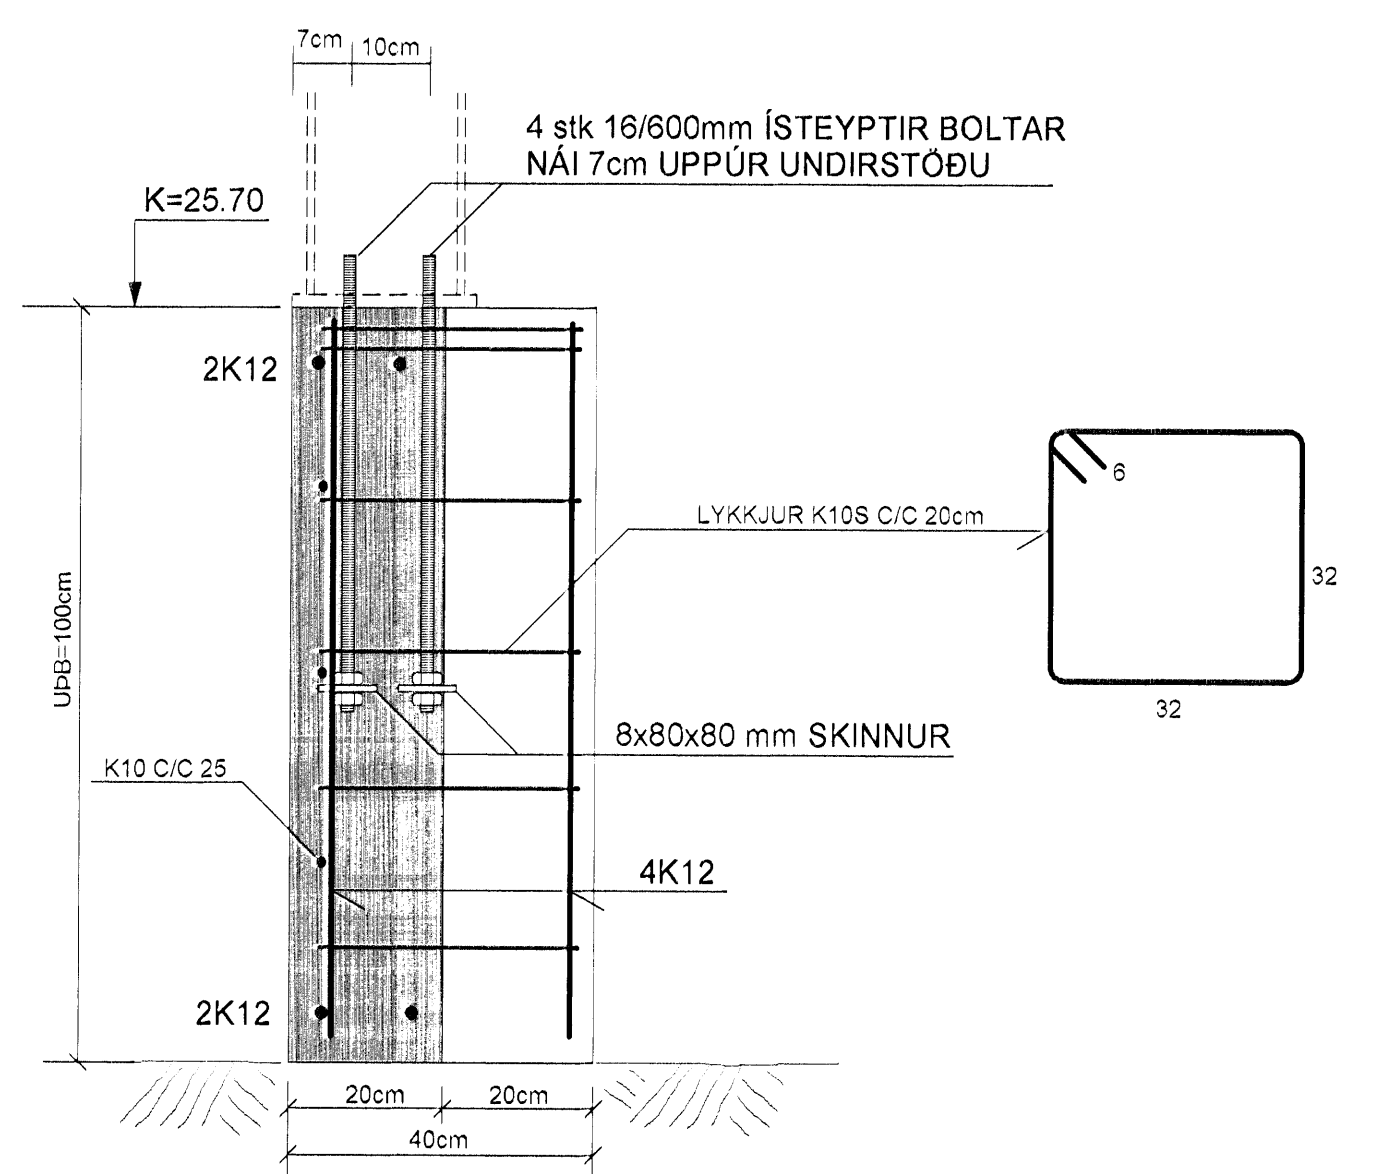

SÚLUUNDIRSTAÐA : U4 , MKV. 1:10

SÚLUUNDIRSTAÐA : U5 , MKV. 1:10

SNÍÐ A-A MKV. 1:10

SNÍÐ U3-1 , MKV. 1:10

SNÍÐ U4-1 , MKV. 1:10

SNÍÐ U5-1 , MKV. 1:10

SJÁ SKÝRINGAR Á TEIKNINGU NR. 1.01

TEIKN.NR. 1.02	 Tæknivangur ehf. KT 450586-1899 Kirkjustítt 26, 113 Reykjavík Sími: 584 22 44, Netf. tv@vortex.is
KVARÐI: 1:10	
DAGS. Nóv. 2008	
HANNAÐ: MG	VERKAFNI: EYRARTRÖÐ 14, HAFNARFIRÐI -LAGER
TEIKNAD: MG	BURÐARVIRKI: SNÍÐ Í UNDIRSTÖÐUR
YFIRFARID: <i>Magnús Gyfason</i>	Undirskrift: <i>Adalhönnuðar</i>