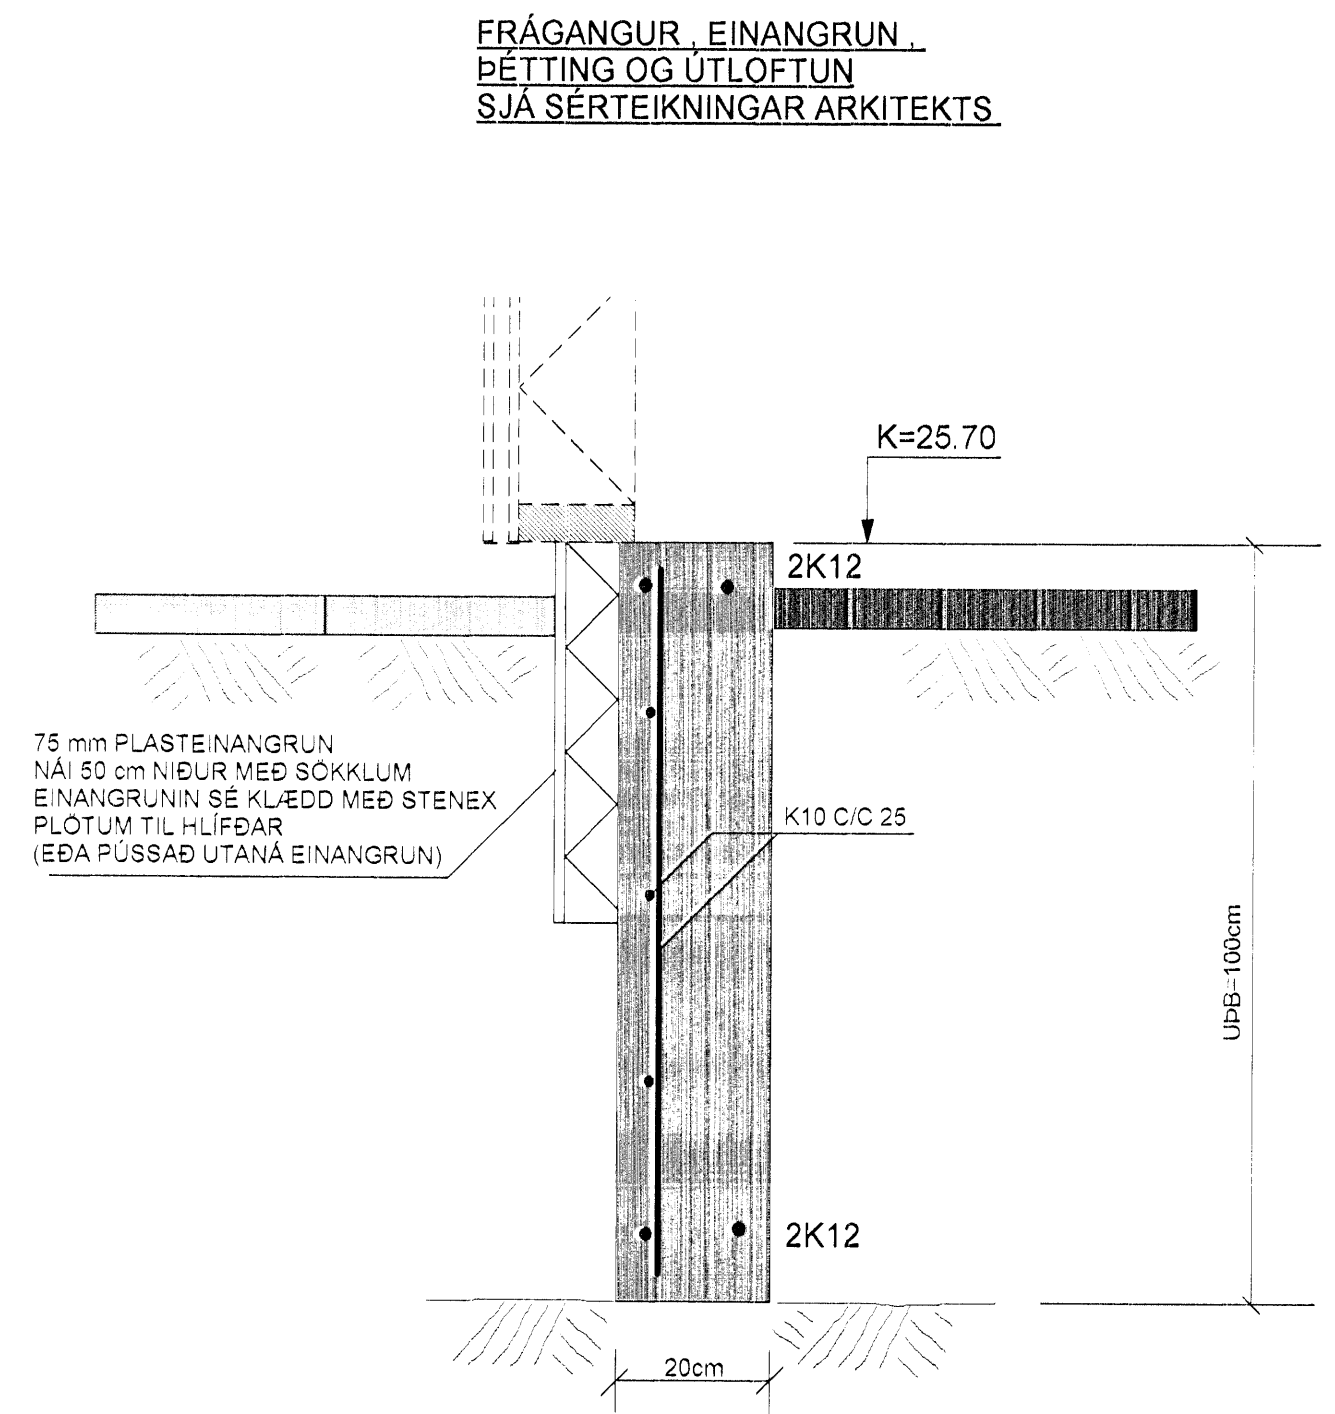

SÚLUUNDIRSTAÐA : U1 , MKV. 1:10

SNÍÐ U1-1 , MKV. 1:10

SÚLUUNDIRSTAÐA : U2 , MKV. 1:10

SNÍÐ U2-1 , MKV. 1:10

Samþykkt þann  
17 NOV 2008  
Sýngarfulltrúinn í Hafnarfirði  
Röflur S. Gunnlaugsson

SÚLUUNDIRSTAÐA : U3 , MKV. 1:10

SÚLUUNDIRSTAÐA : U4 , MKV. 1:10

SÚLUUNDIRSTAÐA : U5 , MKV. 1:10

SNÍÐ A-A MKV. 1:10

SNÍÐ U3-1 , MKV. 1:10

SNÍÐ U4-1 , MKV. 1:10

SNÍÐ U5-1 , MKV. 1:10

SJÁ SKÝRINGAR Á TEIKNINGU NR. 1.01

TEIKN.NR. 1.02	 Tæknivangur ehf. KT 450586-1899 Kirkjustítt 26, 113 Reykjavík Sími: 584 22 44, Netf. tv@vortex.is
KVARÐI: 1:10	
DAGS. Nóv. 2008	
HANNAÐ: MG	VERKAFNI: EYRARTRÖÐ 14, HAFNARFIRÐI -LAGER
TEIKNAD: MG	BURÐARVIRKI: SNÍÐ Í UNDIRSTÖÐUR
YFIRFARID: <i>Magnús Gyfason</i>	Undirskrift: <i>Adalhönnuðar</i>