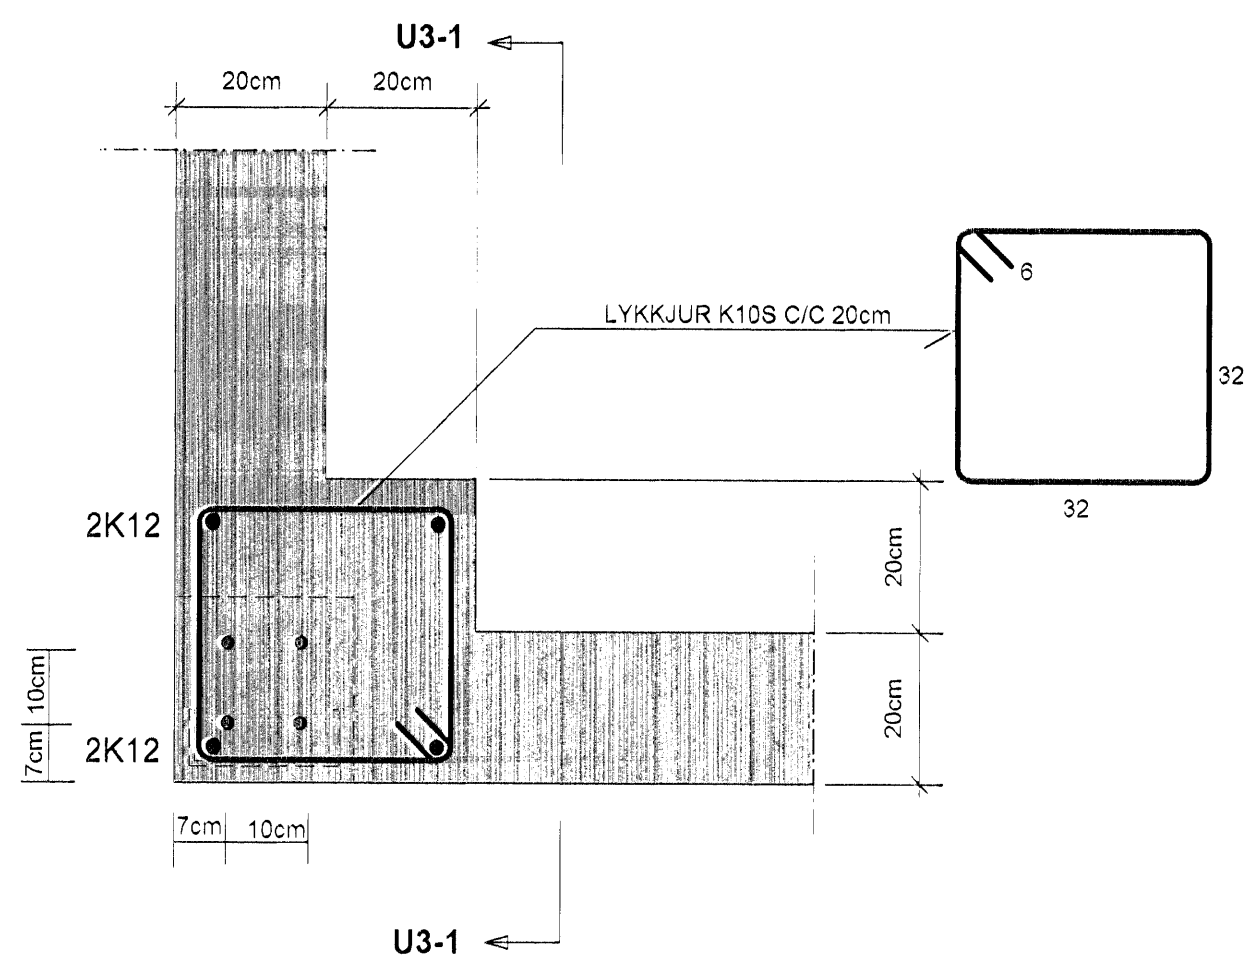

SÚLUUNDIRSTAÐA : U1 , MKV. 1:10

SNÍÐ U1-1 , MKV. 1:10

SÚLUUNDIRSTAÐA : U2 , MKV. 1:10

SNÍÐ U2-1 , MKV. 1:10

Samþykkt þann  
17 NOV 2008  
Sýngarfulltrúinn í Hafnarfirði  
Röflur S. Gunnlaugsson

SÚLUUNDIRSTAÐA : U3 , MKV. 1:10