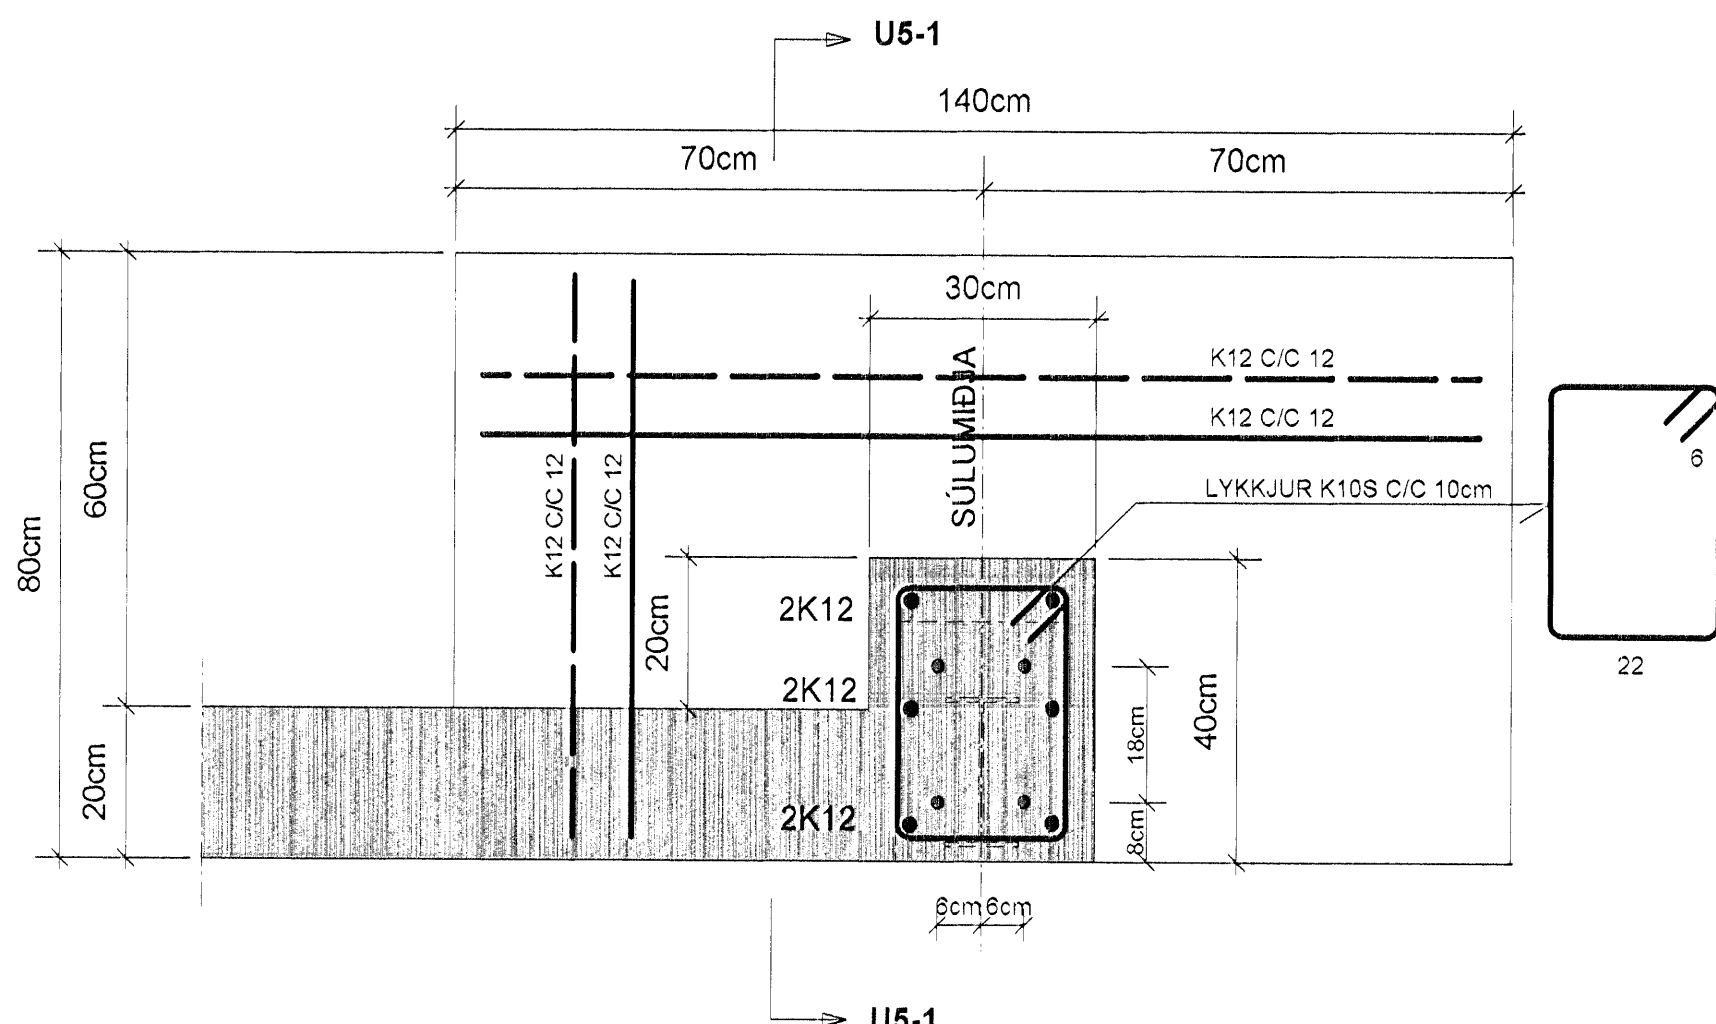

SÚLUUNDIRSTAÐA : U5 , MKV. 1:10