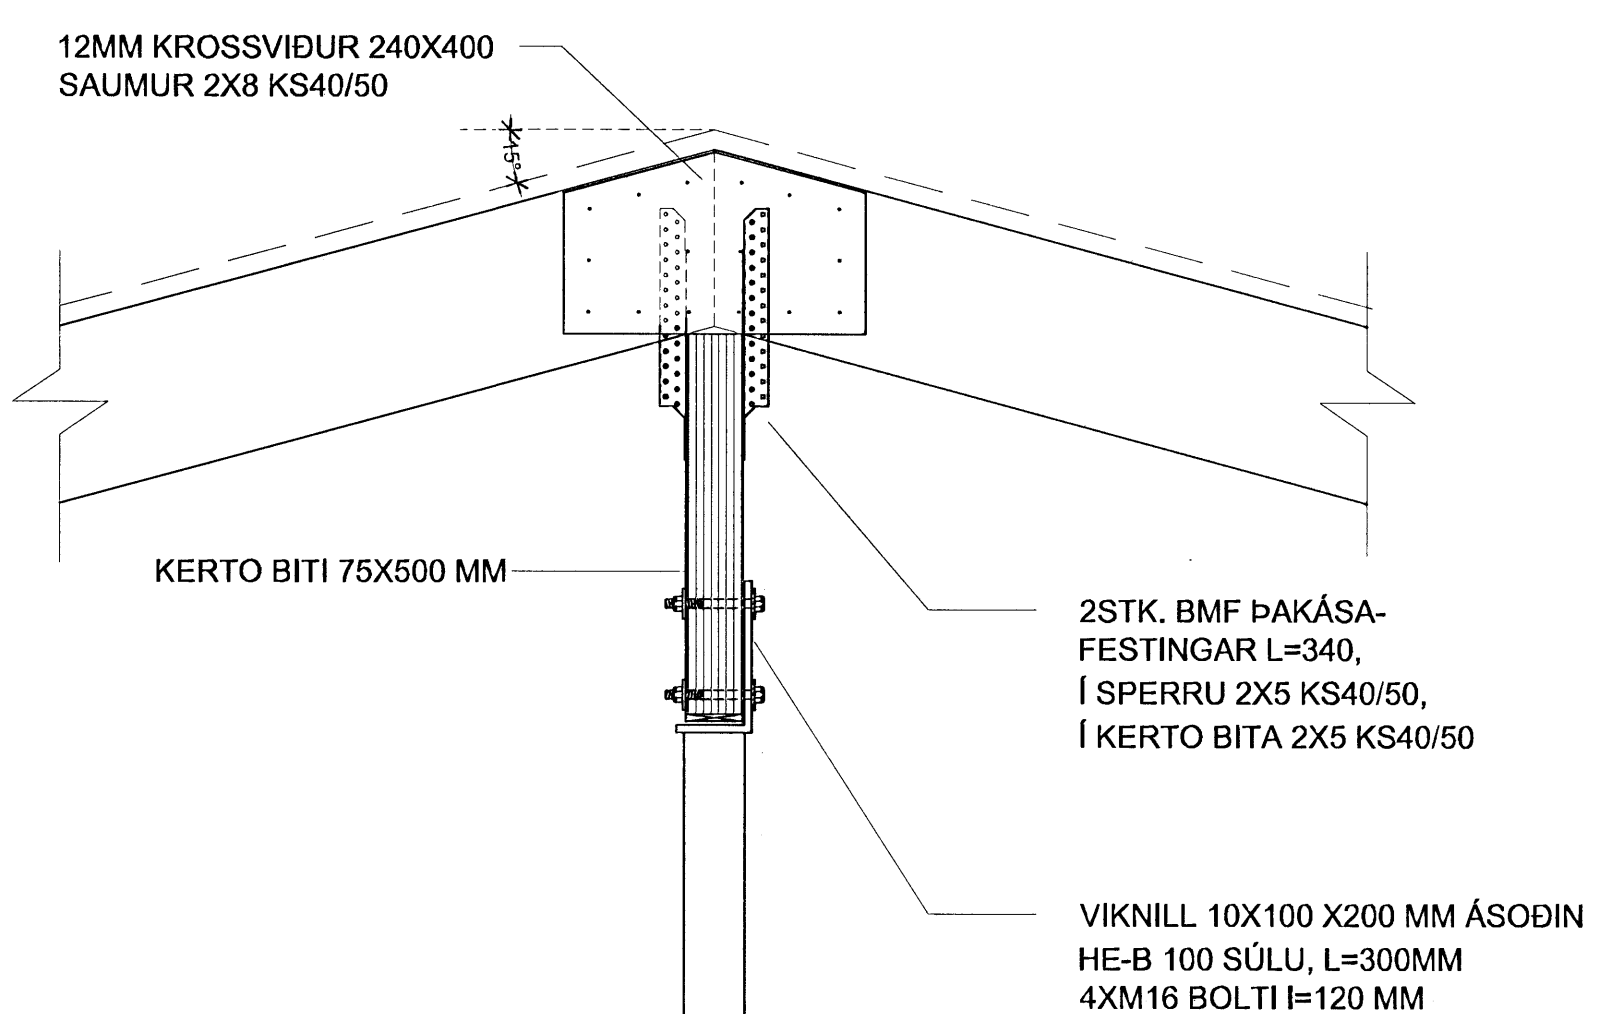

DEILI/FESTING F7

LÖÐRÉTT DEILI 1:10

DEILI/FESTING F2

LÖÐRÉTT DEILI 1:10

DEILI/FESTING F6

LÖÐRÉTT DEILI 1:10

-	-	-	-	-	-
-	-	-	-	-	-
-	-	-	-	-	-
-	-	-	-	-	-
-	-	-	-	-	-
A	28.09.2009	Steypti sulu breytt í stálsulu			GPJ
Nr.	Dags.	Brayting.			Samþ.
Frámstað blaðs	Minnkað í mkv.1:2	Mkv:	1:100-50-20	Dags:	28.02.2007
A1	A3			Verkr.:	VS_091111
				Hannak:	HA
				Yfir:	GHS
<p>VERKRÆÐISTOFA SUÐURNESJA Víkurbraut 13, 230 Reykjaneshöf Sími: 4 200 100, Fax: 4 200 111 Veffang: http://www.vss.is Netfang: vs@vss.is</p>			<p>GLITVELLIR 25 HAFNARFJÖRÐUR DEILI Í ÞAKVÍÐI BURÐARÞOLSTEIKNINGAR</p>		
Samþ:			Samræmingungröndur:		