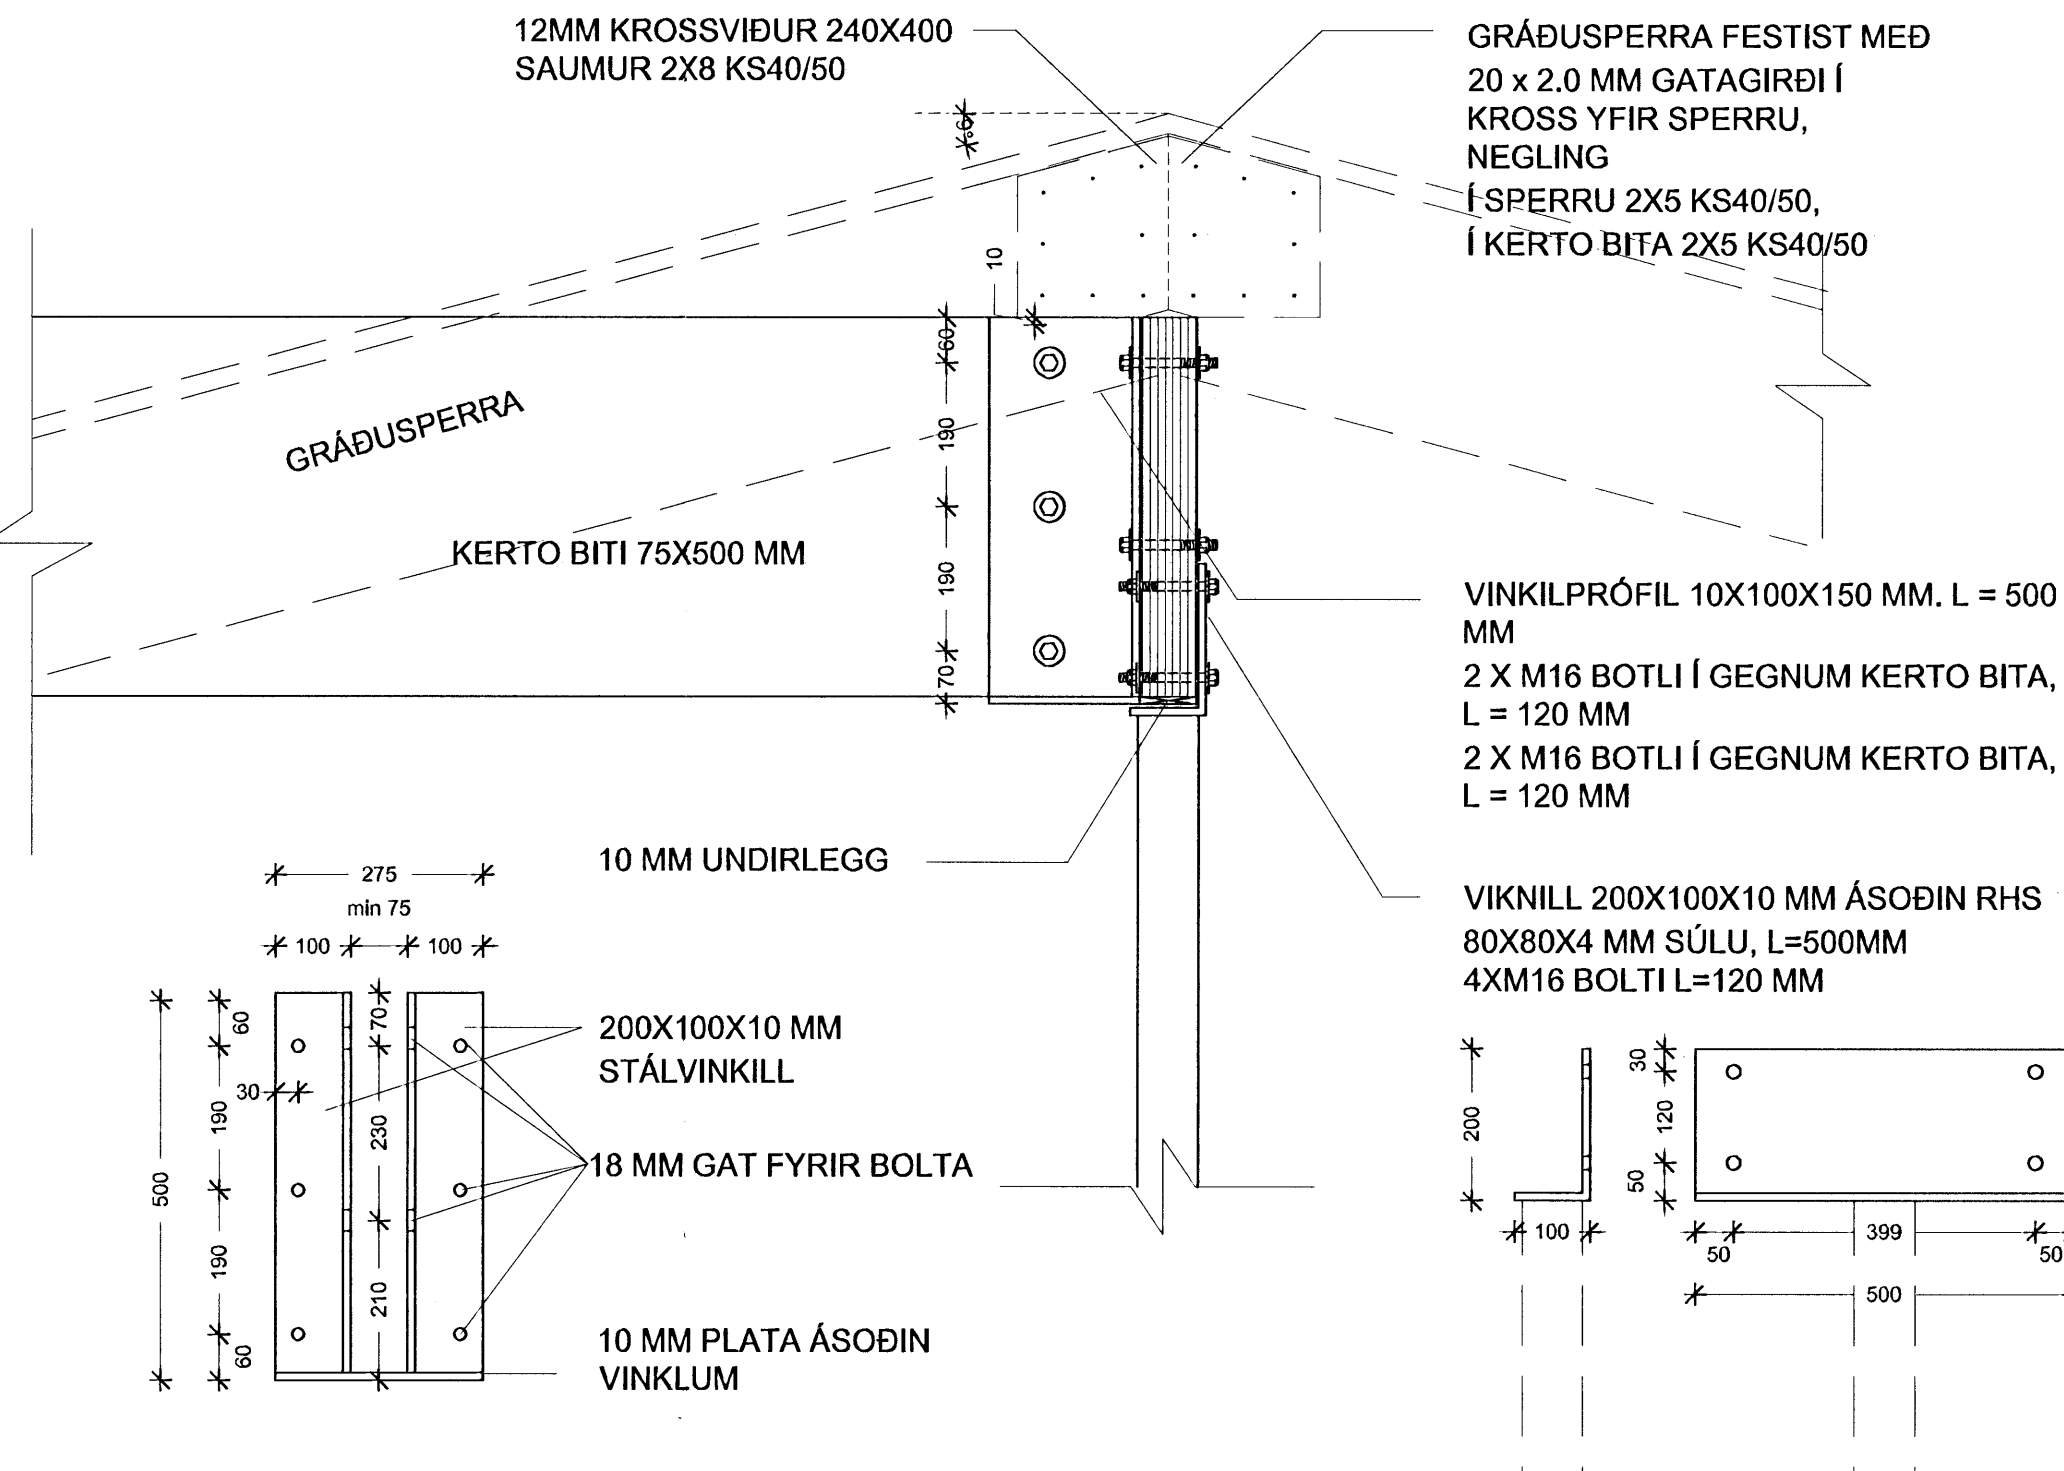

DEILI/FESTING F4

LÖÐRÉTT DEILI 1:10

GRÁÐUSPERRA, FESTING SJÁ DEILI/FESTING F6

STAÐSTEYPA UPP Á MILLI SPERRA, ALVEG UPPUNDIR ÞAKKLÆÐNINGU

DEILI/FESTING F5

LÖÐRÉTT DEILI 1:10

DEILI/FESTING F1

LÖÐRÉTT DEILI 1:10

DEILI/FESTING F7

LÖÐRÉTT DEILI 1:10

DEILI/FESTING F2

LÖÐRÉTT DEILI 1:10

DEILI/FESTING F6

LÖÐRÉTT DEILI 1:10

-	-	-	-	-	-
-	-	-	-	-	-
-	-	-	-	-	-
-	-	-	-	-	-
-	-	-	-	-	-
A	28.09.2009	Steypti sulu breytt í stálsulu			GPJ
Nr.	Dags.	Brayting.			Samþ.
Frámstað blaðs	Minnkað í mkv.1:2	Mkv:	1:100-50-20	Dags:	28.02.2007
A1	A3			Verkr.:	VS_091111
				Hannak:	HA
				Yfir:	GHS
<p>VERKRÆÐISTOFA SUÐURNESJA Víkurbraut 13, 230 Reykjaneshöf Sími: 4 200 100, Fax: 4 200 111 Veffang: http://www.vss.is Netfang: vs@vss.is</p>			<p>GLITVELLIR 25 HAFNARFJÖRÐUR DEILI Í ÞAKVÍÐI BURÐARÞOLSTEIKNINGAR</p>		
Samþ:			Samræmingungröndur:		