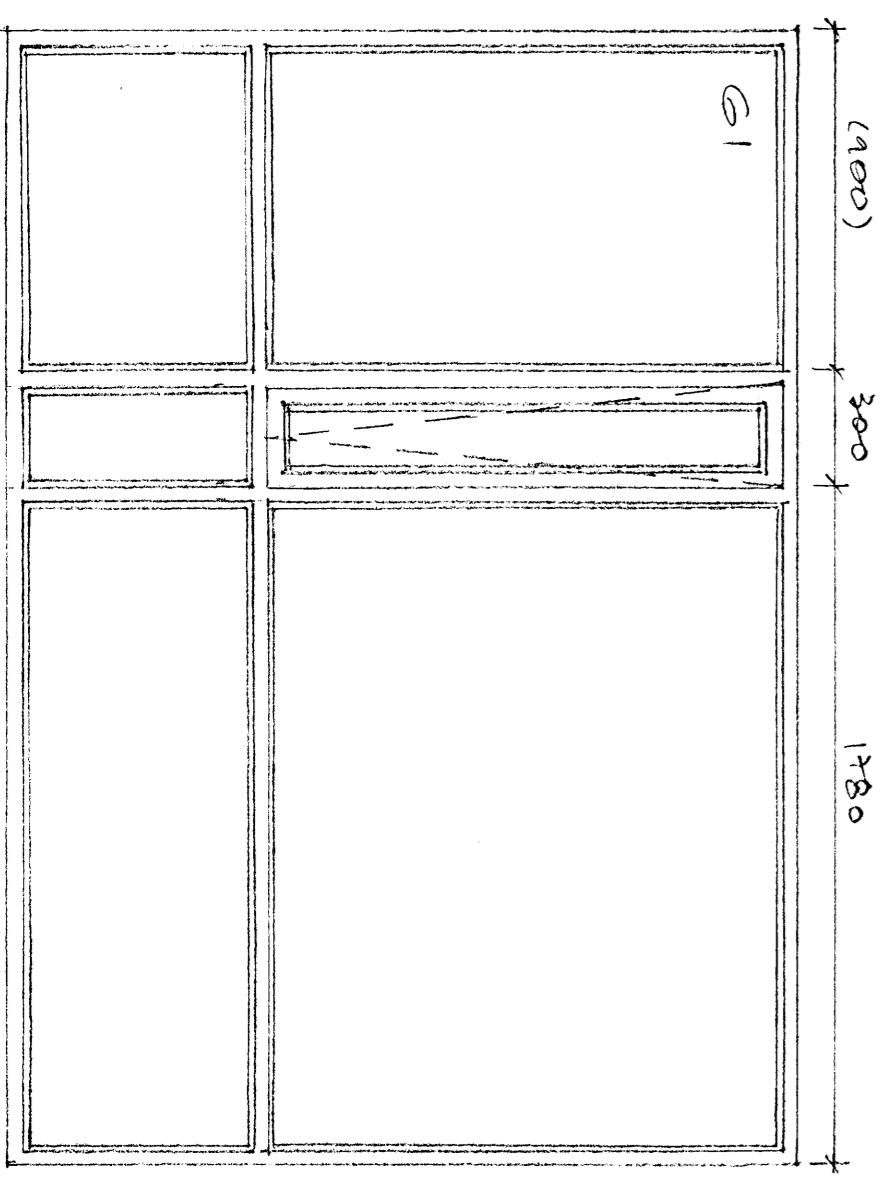

21 SEP 2009

Byggingafulltrúinn í Hafnarhöfði,
F.h. Hrölfur S. Gunnlaugsson

780x1600, 8 STK.

SÁKGLUGGAR
VÖLUX GDU (MILT AÐ INNAN)
'TOPPHENGST' (LAMILLER AÐ OFAN)

1180 x 2680 1 STK.
VINSTRI HVINDRABLAÐ =
GANGANNTI HVINDRABLAÐ
M/BLUM, OPN. UT

880 x 2680 1 STK.
HÆGÐI
OPNAST UT

1180 x 2080 1 STK.
VINSTRI HVINDRABLAÐ =
'GANGANNTI', HÆGÐI M/
BLUM, OPN. UT

980 x 2080 1 STK.
HÆGÐI SVETT HVINDRABLAÐ
OPNAST UT

1180 x 2080 1 STK.
HÆGÐI
OPNAST UT

10 JUNI 2009
13 JULI 2009

1780 x 480 2 STK.

OPNANLEG FÖG
ERU EINS

1380 x 480 1 STK.

1140 x 480 1 STK.

780x1180 1 STK.

2080 x 2080 1 STK.
OPNANLEG FÖG ERU EINS

1780 x 2680 1 STK.
ATH. SANDRILASÍÐ GLEFR

1180 x 2080 3 STK.
ATH SANDRIL. GLEFR
FÖG NEÐANV.

2980 x 2080 1 STK.

Handwritten signature