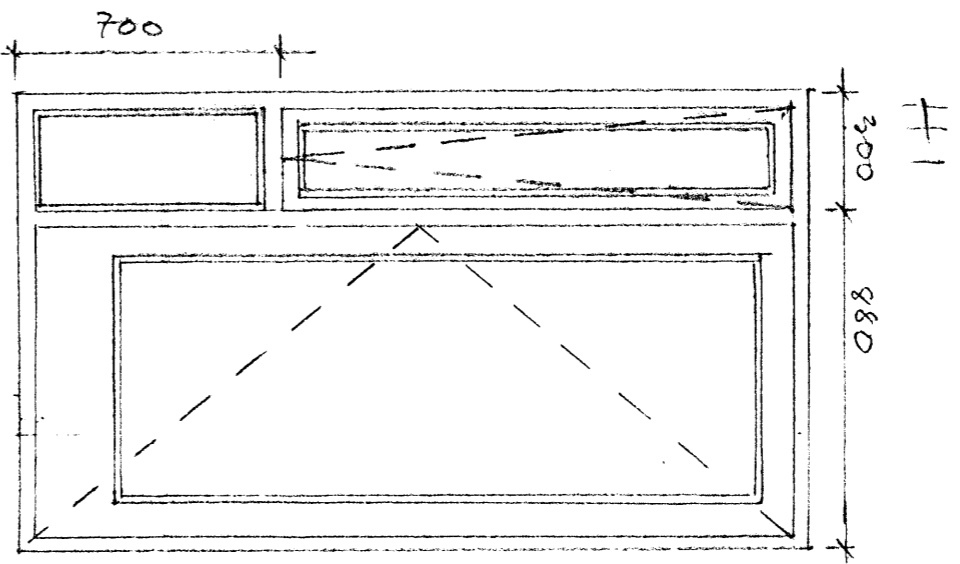

21 SEP 2009

Byggingafulltrúinn í Hafnarhöfði,
F.h. Hrölfur S. Gunnlaugsson

780x1600, 8 STK.

SÁKGLUGGAR
VÖLUX GDU (MILT AÐ INNAN)
'TOPPHENGST' (LAMILLER AÐ OFAN)

1180 x 2680 1 STK.
VINSTRI HVINDRABLAÐ =
GANGANNTI HVINDRABLAÐ
M/BLUM, OPN. UT

880 x 2680 1 STK.
HÆGÐI
OPNAST UT

1180 x 2080 1 STK.
VINSTRI HVINDRABLAÐ =
'GANGANNTI', HÆGÐI M/
BLUM, OPN. UT

980 x 2080 1 STK.
HÆGÐI SVETT HVINDRABLAÐ
OPNAST UT

1180 x 2080 1 STK.
HÆGÐI
OPNAST UT

10 JUNI 2009
13 JULI 2009

1780 x 480 2 STK.

OPNANLEG FÖG
ERU EINS

1380 x 480 1 STK.

1140 x 480 1 STK.

780x1180 1 STK.

2080 x 2080 1 STK.
OPNANLEG FÖG ERU EINS

1780 x 2680 1 STK.
ATH. SANDRILASÍÐ GLEFR

1180 x 2080 3 STK.
ATH SANDRIL. GLEFR
FÖG NEÐANV.

2980 x 2080 1 STK.

Handwritten signature