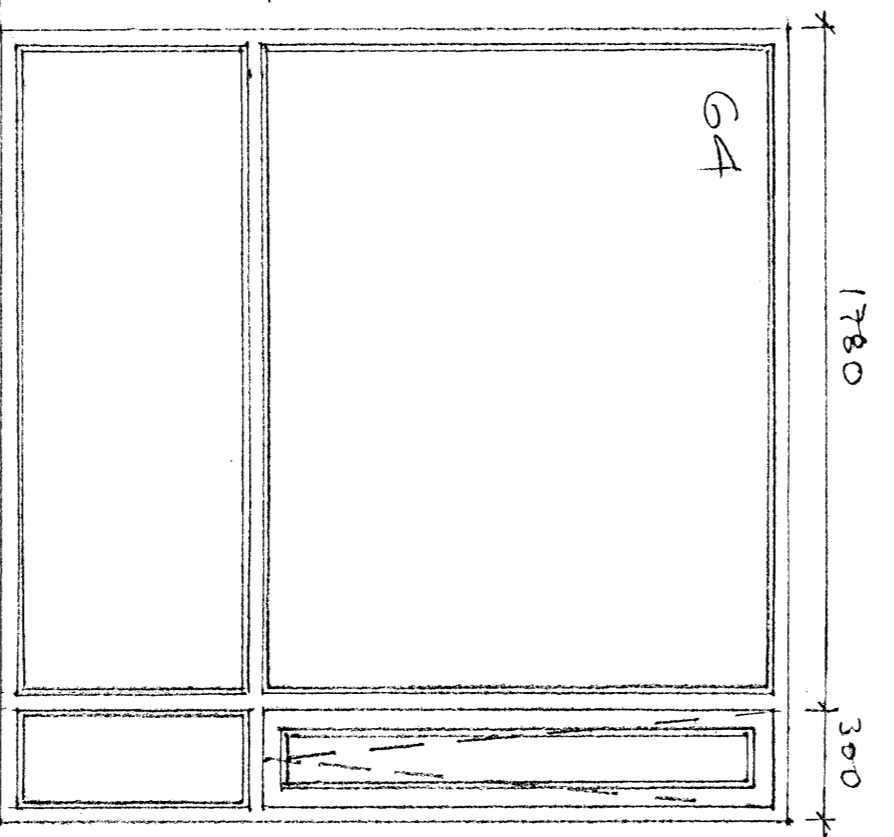

21 SEP 2009

Byggingafulltrúinn í Hafnarhöfði,
F.h. Hrölfur S. Gunnlaugsson

780x1600, 8 STK.

SÁKGLUGGAR
VÖLUX GDU (MILT AÐ INNAN)
'TOPPHENGST' (LAMILLER AÐ OFAN)

1180 x 2680 1 STK.
VINSTRI HVINDRABLAÐ =
GANGANNTI HVINDRABLAÐ
M/BLUM, OPN. UT

880 x 2680 1 STK.
HÆGÐI
OPNAST UT

1180 x 2080 1 STK.
VINSTRI HVINDRABLAÐ =
'GANGANNTI', HÆGÐI M/
BLUM, OPN. UT

980 x 2080 1 STK.
HÆGÐI SVETT HVINDRABLAÐ
OPNAST UT

1180 x 2080 1 STK.
HÆGÐI
OPNAST UT

10 JUNI 2009
13 JULI 2009

1780 x 480 2 STK.

OPNANLEG FÖG
ERU EINS

1380 x 480 1 STK.

1140 x 480 1 STK.

780x1180 1 STK.

2080 x 2080 1 STK.
OPNANLEG FÖG ERU EINS

1780 x 2680 1 STK.
ATH. SANDRILASÍÐ GLEFR

1180 x 2080 3 STK.
ATH SANDRIL. GLEFR
FÖG NEÐANV.

2980 x 2080 1 STK.

Handwritten signature