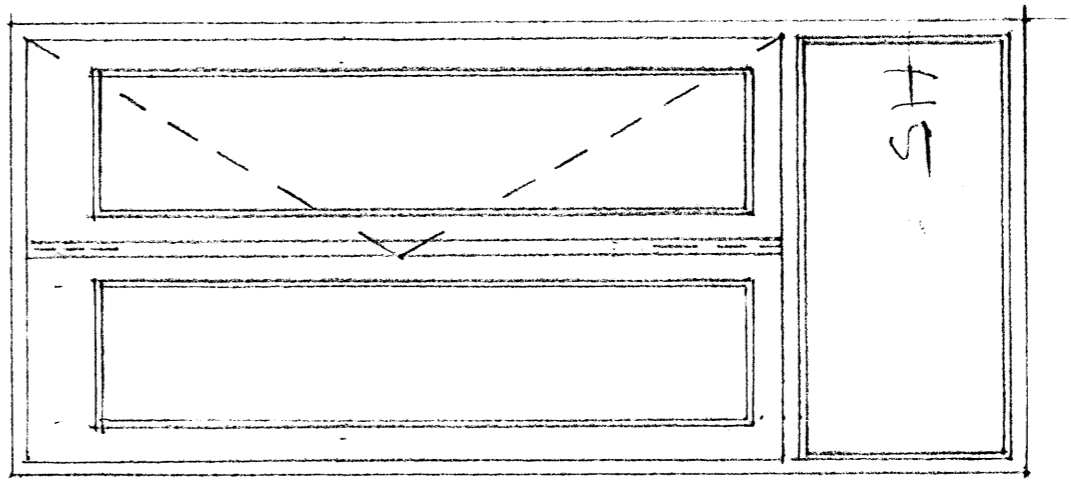

21 SEP 2009

Byggingafulltrúinn í Hafnarhöfði,
F.h. Hrölfur S. Gunnlaugsson

780x1600, 8 STK.

SÁKGLUGGAR
VÖLUX GDU (MILT AÐ INNAN)
'TOPPHENGST' (LAMILLER AÐ OFAN)

1180 x 2680 1 STK.
VINSTRI HVINDRABLAÐ =
GANGANNTI HVINDRABLAÐ
M/BLUM, OPN. UT

880 x 2680 1 STK.
HÆGÐI
OPNAST UT

1180 x 2080 1 STK.
VINSTRI HVINDRABLAÐ =
'GANGANNTI', HÆGÐI M/
BLUM, OPN. UT

980 x 2080 1 STK.
HÆGÐI SVETT HVINDRABLAÐ
OPNAST UT

1180 x 2080 1 STK.
HÆGÐI
OPNAST UT

10 JUNI 2009
13 JULI 2009

1780 x 480 2 STK.

OPNANLEG FÖG
ERU EINS

1380 x 480 1 STK.

1140 x 480 1 STK.

780x1180 1 STK.

2080 x 2080 1 STK.
OPNANLEG FÖG ERU EINS

1780 x 2680 1 STK.
ATH. SANDRILASÍÐ GLEFR

1180 x 2080 3 STK.
ATH SANDRIL. GLEFR
FÖG NEÐANV.