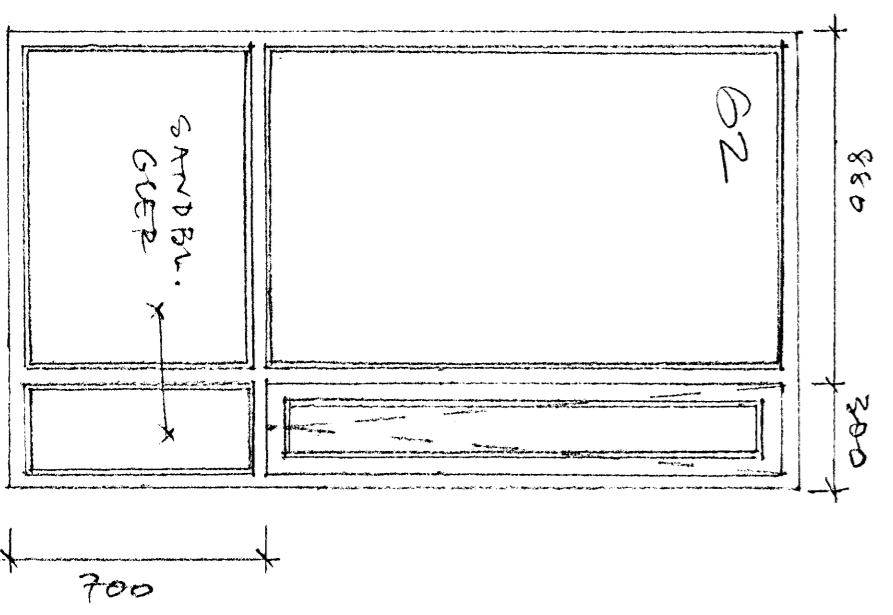

880 x 2680 1 STK.
HÆGÐI
OPNAST UT

1180 x 2080 1 STK.
VINSTRI HVINDRABLAÐ =
'GANGANNTI', HÆGÐI M/
BLUM, OPN. UT

980 x 2080 1 STK.
HÆGÐI SVETT HVINDRABLAÐ
OPNAST UT

1180 x 2080 1 STK.
HÆGÐI
OPNAST UT

10 JUNI 2009
13 JULI 2009

1780 x 480 2 STK.

OPNANLEG FÖG
ERU EINS

1380 x 480 1 STK.

1140 x 480 1 STK.

780x1180 1 STK.

2080 x 2080 1 STK.
OPNANLEG FÖG ERU EINS

1780 x 2680 1 STK.
ATH. SANDRILASÍÐ GLEFR

1180 x 2080 3 STK.
ATH SANDRIL. GLEFR
FÖG NEÐANV.

2980 x 2080 1 STK.

Handwritten signature