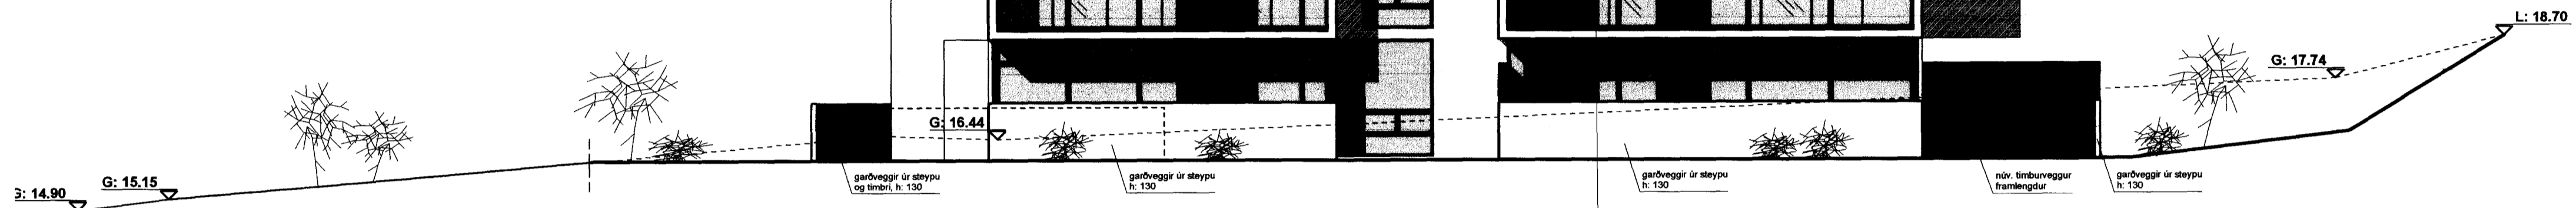

Samþykkt þann

06 JAN 2012

Byggingaulltrúinn í Hafnarfjarði  
F.h. Sigurður Steinar Jónsson

Uppdráttur unninn á grundvelli samþykkrar  
teikningar eftir Gunnar Pál Kristinsson arkitekt.

ÚTLIT SUÐUR

ÚTLIT AUSTUR