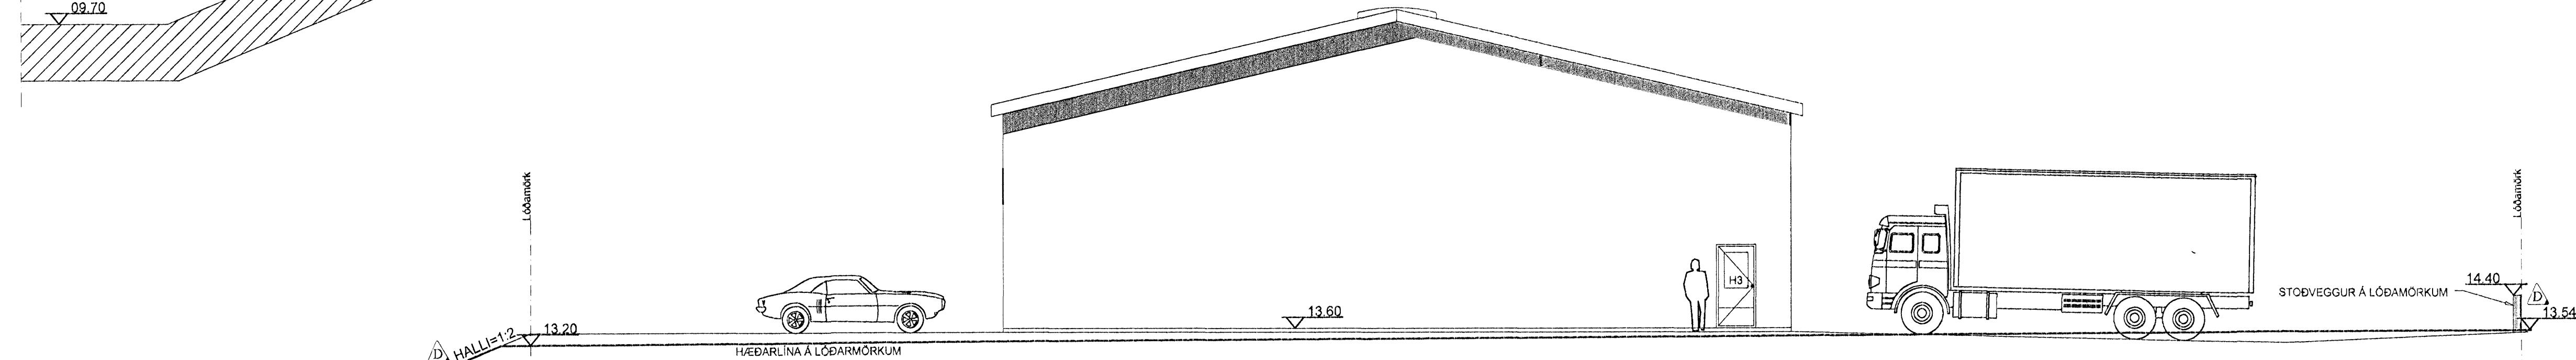

VESTURHLÍÐ, 1:100

AUSTURHLÍÐ, 1:100

SNÍÐ, 1:100

NORÐURHLÍÐ, 1:100

SUÐURHLÍÐ, 1:100

BREYTINGARTAKN:

NR.	DAGS	INÆN BREYTING
B	12.04.08	BREYTING Á KLÆÐINGU OG SVÖLLUM BÆTTI VÍÐ
C	13.12.07	ÞAKULOGGAR OG HÆÐIR ÖRYFARTI LÖG
D	28.01.08	STÖDVEGGUR Á LÓÐARMÖRKUM OG SNEIÐING Á LÓÐARMÖRKUM ÁP ÖPNU LANDI

STEINHELLA 4
HAFNARFIRÐI
ÚTLIT OG SNÍÐ

Mkv. 1:100	Tekn. nr. 2	Verk nr. 250
		Skráningar nr.: 2501
Antun burðarþolshönnuðar:		Útgáfa Daga AP 05