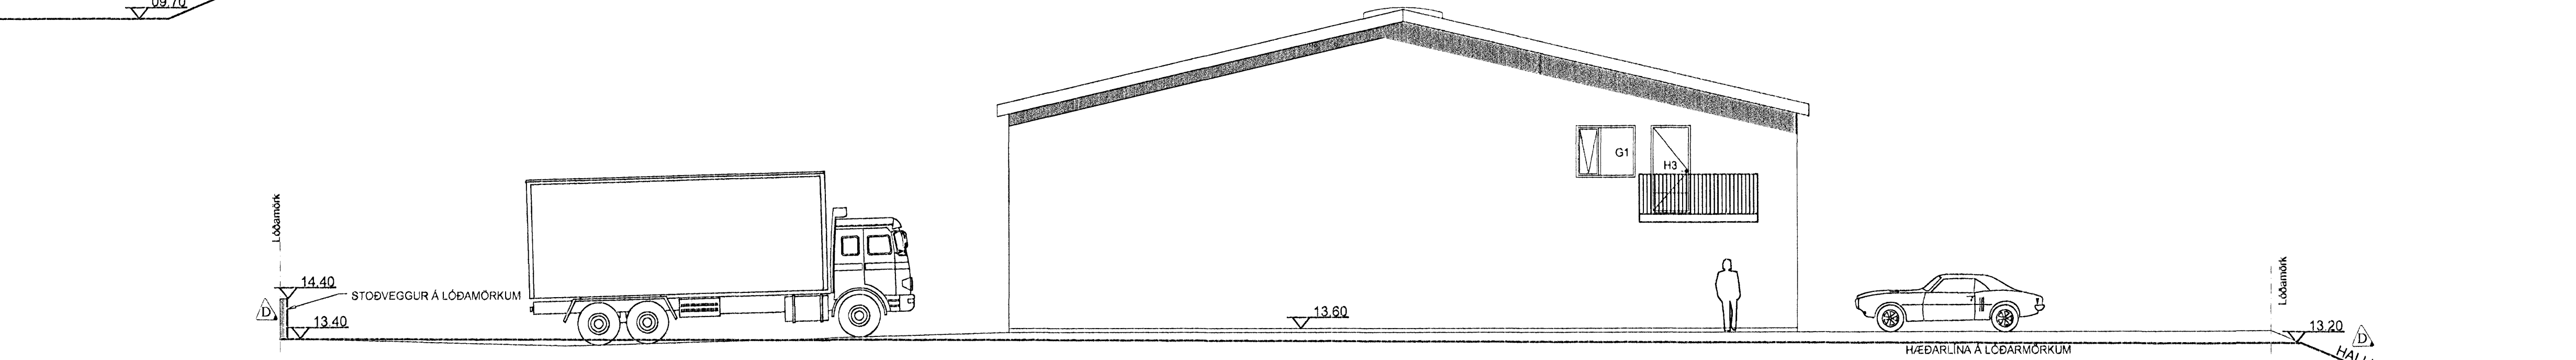

VESTURHLÍÐ, 1:100

AUSTURHLÍÐ, 1:100

SNÍÐ, 1:100

NORÐURHLÍÐ, 1:100

SUÐURHLÍÐ, 1:100

BREYTINGARTAKN:

NR.	DAGS	INÆN BREYTING
B	12.04.08	BREYTING Á KLÆÐINGU OG SVÖLLUM BÆTTI VÍÐ
C	13.12.07	ÞAKULOGGAR OG HÆÐIR ÖRYFARTI LÖG
D	28.01.08	STÖDVEGGUR Á LÓÐARMÖRKUM OG SNEIÐING Á LÓÐARMÖRKUM ÁP ÖPNU LANDI

STEINHELLA 4
HAFNARFIRÐI
ÚTLIT OG SNÍÐ

Mkv. 1:100	Tekn. nr. 2	Verk nr. 250
		Skráningar nr.: 2501
Antun burðarþolshönnuðar:		Útgáfa Daga AP 05