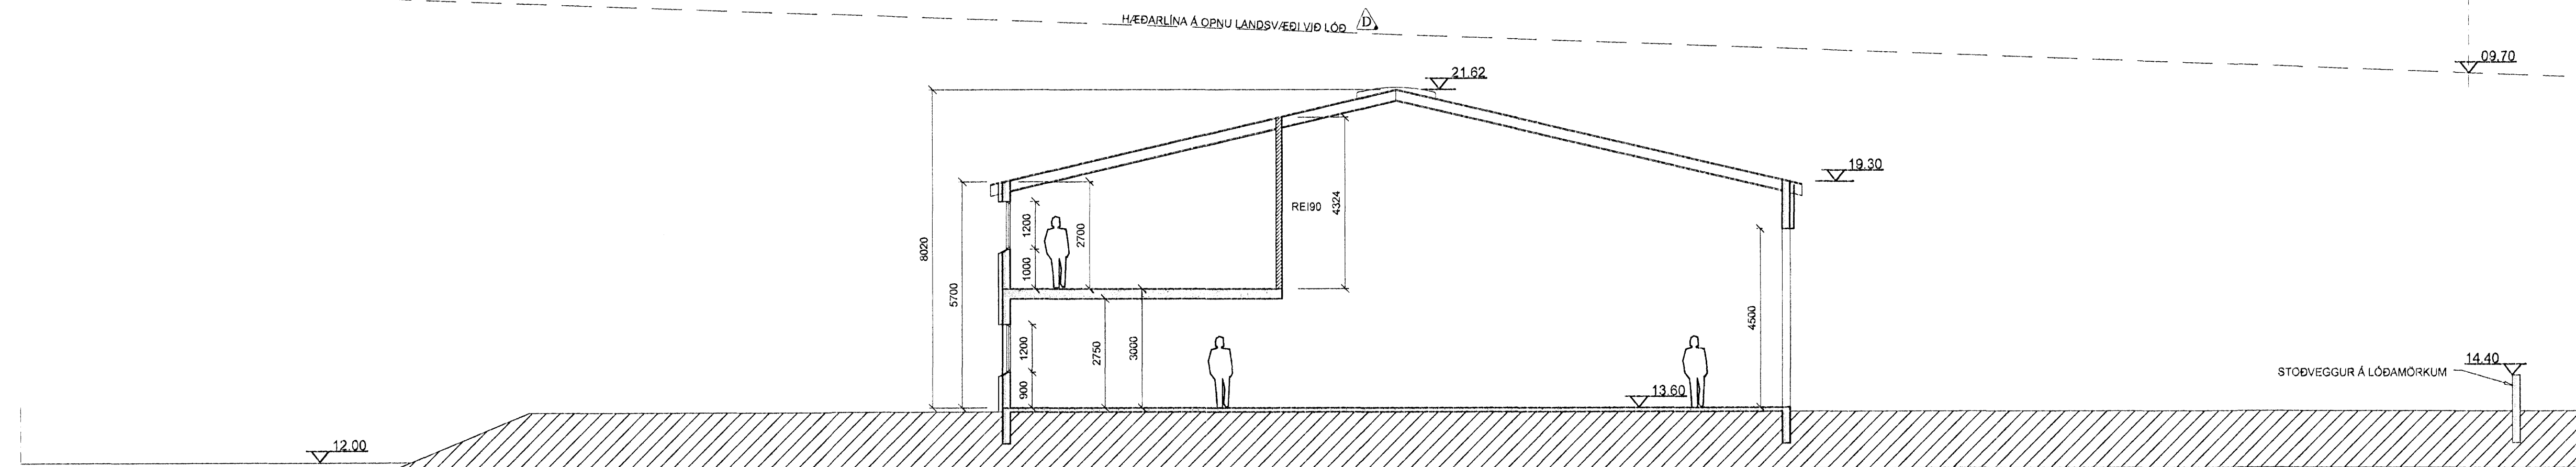

VESTURHLÍÐ, 1:100

AUSTURHLÍÐ, 1:100

SNÍÐ, 1:100

NORÐURHLÍÐ, 1:100

SUÐURHLÍÐ, 1:100

BREYTINGARTAKN:

NR.	DAGS	INÆN BREYTING
B	12.04.08	BREYTING Á KLÆÐINGU OG SVÖLLUM BÆTTI VÍÐ
C	13.12.07	ÞAKULOGGAR OG HÆÐIR ÖRYFARTI LÖG
D	28.01.08	STÖDVEGGUR Á LÓÐARMÖRKUM OG SNEIÐING Á LÓÐARMÖRKUM ÁP ÖPNU LANDI

STEINHELLA 4
HAFNARFIRÐI
ÚTLIT OG SNÍÐ

Mkv. 1:100	Tekn. nr. 2	Verk nr. 250
		Skráningar nr.: 2501
Antun burðarþolshönnuðar:		Útgáfa Daga AP 05