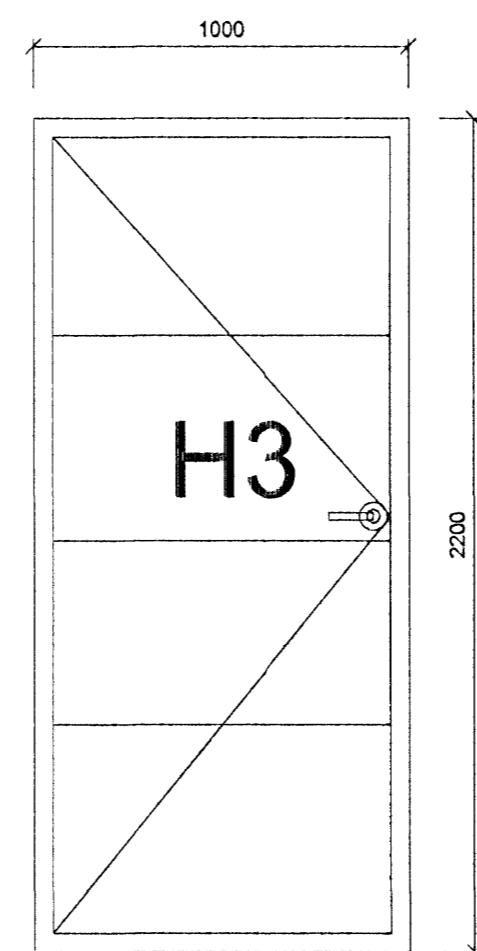

VESTURHLID, 1:100

AUSTURHLID, 1:100

SUÐURHLID, 1:100

NORÐURHLID, 1:100

GLUGGI : G1 31stk.

HURÐ : H1 6stk.  
(OPNAST INN)

HURÐ : H2 6stk.  
(OPNAST INN)

HURÐ : H3 1stk.  
(OPNAST ÚT)

HURÐ : H4 1stk.  
(OPNAST ÚT)

GLUGGI : G2 6stk.

NR. DAGS. NAFN. BREYTING  
B. 12.04.05. BREYTING A KLÆBNINGU OG SVOLUM BÆTT VÍÐ  
C. 10.12.07. BAKGLUGGAR OG HÆÐARSTARTIÐ

Verkfræðistofa Hauks Ásgeirssonar e.h.f.  
Lindasmári 12, 200 Kópavogur  
Sími 564-4337 Farsími 897-8132  
e-mail: haukurag@simnet.is  
Kennitala: 580600-3050

Hannað Teiknað Samþykkt:  
H.Á. H.Á. H.Á.  
Kennitala 280458-3498

STEINHELLA 4  
HAFNARFIRÐI

GLUGGATEIKNING

Mikv. 1:100	Teikn. nr. 5	Verk nr. 250 Skýrningar nr.: 2601
Antun burðarþotshönnuðar: H.A.		Útgáfa Daga: C JUL 06