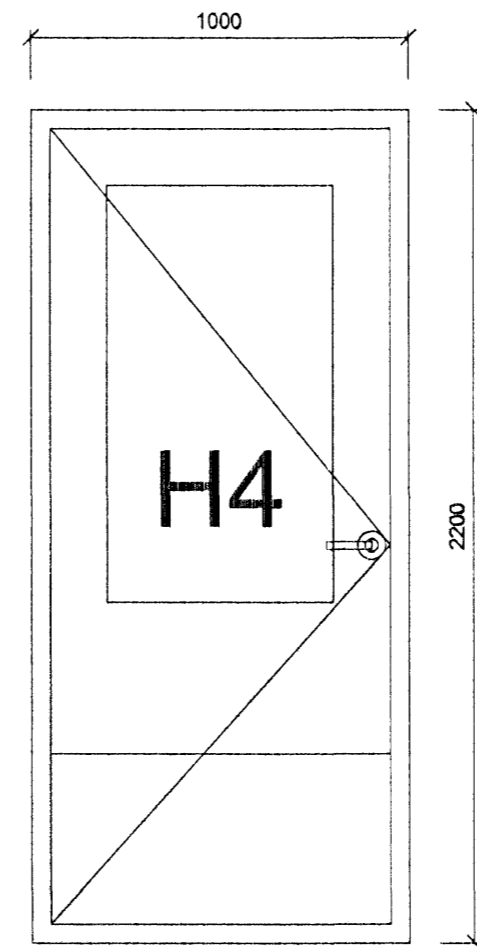

VESTURHLID, 1:100

AUSTURHLID, 1:100

SUÐURHLID, 1:100

NORÐURHLID, 1:100

GLUGGI : G1 31stk.

HURÐ : H1 6stk.  
(OPNAST INN)

HURÐ : H2 6stk.  
(OPNAST INN)

HURÐ : H3 1stk.  
(OPNAST ÚT)

HURÐ : H4 1stk.  
(OPNAST ÚT)

GLUGGI : G2 6stk.

NR. DAGS. NAFN. BREYTING  
B. 12.04.05. BREYTING A KLÆBNINGU OG SVOLUM BÆTT VÍÐ  
C. 10.12.07. BAKGLUGGAR OG HÆÐARSTARTIÐ

Verkfræðistofa Hauks Ásgeirssonar e.h.f.  
Lindasmári 12, 200 Kópavogur  
Sími 564-4337 Farsími 897-8132  
e-mail: haukurag@simnet.is  
Kennitala: 580600-3050

Hannað Teiknað Samþykkt:  
H.Á. H.Á. H.Á.  
Kennitala 280458-3498

STEINHELLA 4  
HAFNARFIRÐI

GLUGGATEIKNING

Mikv. 1:100	Teikn. nr. 5	Verk nr. 250 Skýrningar nr.: 2601
Antun burðarþotshönnuðar: H.A.		Útgáfa Daga: C JUL 06