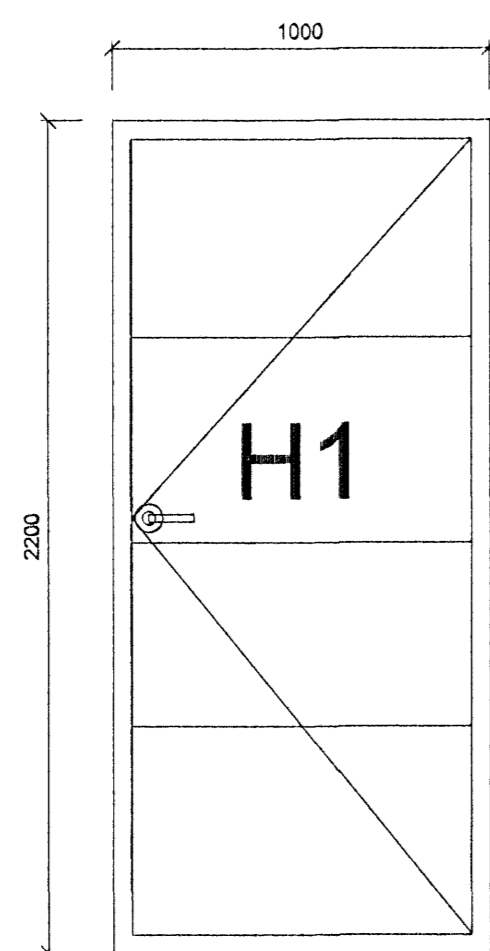

VESTURHLID, 1:100

AUSTURHLID, 1:100

SUÐURHLID, 1:100

NORÐURHLID, 1:100

GLUGGI : G1 31stk.

HURÐ : H1 6stk.  
(OPNAST INN)

HURÐ : H2 6stk.  
(OPNAST INN)

HURÐ : H3 1stk.  
(OPNAST ÚT)

Hannað Teiknað Samþykkt:  
H.Á. H.Á. H.Á.  
Kennitala 280458-3498

STEINHELLA 4  
HAFNARFIRÐI

GLUGGATEIKNING

Mikv. 1:100	Teikn. nr. 5	Verk nr. 250 Skýrningar nr.: 2601
Antun burðarþotshönnuðar: H.A.		Útgáfa Daga: C JUL 06