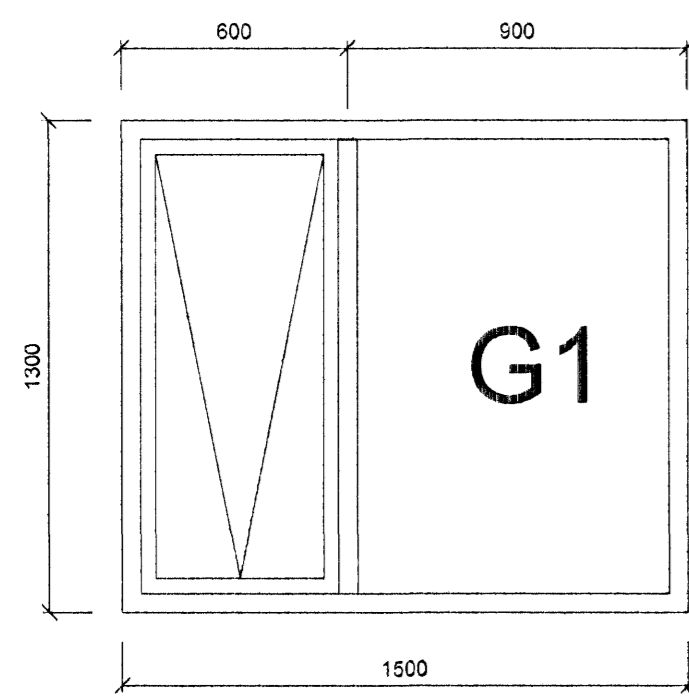

VESTURHLID, 1:100

AUSTURHLID, 1:100

SUÐURHLID, 1:100

NORÐURHLID, 1:100

GLUGGI : G1 31stk.

HURÐ : H1 6stk.  
(OPNAST INN)

HURÐ : H2 6stk.  
(OPNAST INN)

HURÐ : H3 1stk.  
(OPNAST ÚT)

HURÐ : H4 1stk.  
(OPNAST ÚT)

GLUGGI : G2 6stk.

NR. DAGS. NAFN. BREYTING  
B. 12.04.05. BREYTING A KLÆBNINGU OG SVOLUM BÆTT VÍÐ  
C. 10.12.07. BAKGLUGGAR OG HÆÐARSTARTIÐ

Verkfræðistofa Hauks Ásgeirssonar e.h.f.  
Lindasmári 12, 200 Kópavogur  
Sími 564-4337 Farsími 897-8132  
e-mail: haukurag@simnet.is  
Kennitala: 580600-3050