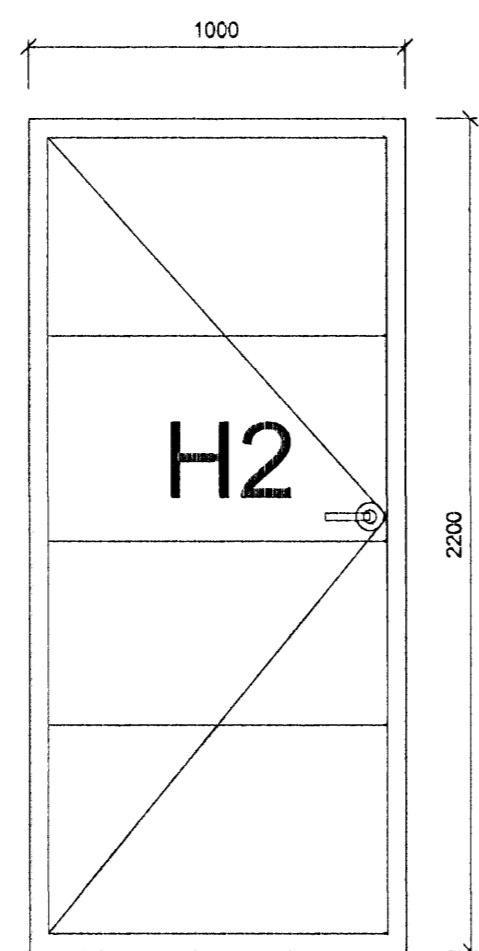

VESTURHLID, 1:100

AUSTURHLID, 1:100

SUÐURHLID, 1:100

NORÐURHLID, 1:100

GLUGGI : G1 31stk.

HURÐ : H1 6stk.  
(OPNAST INN)

HURÐ : H2 6stk.  
(OPNAST INN)

HURÐ : H3 1stk.  
(OPNAST ÚT)

HURÐ : H4 1stk.  
(OPNAST ÚT)

GLUGGI : G2 6stk.

NR. DAGS. NAFN. BREYTING  
B. 12.04.05. BREYTING A KLÆBNINGU OG SVOLUM BÆTT VÍÐ  
C. 10.12.07. BAKGLUGGAR OG HÆÐARSTARTIÐ

Verkfræðistofa Hauks Ásgeirssonar e.h.f.  
Lindasmári 12, 200 Kópavogur  
Sími 564-4337 Farsími 897-8132  
e-mail: haukurag@simnet.is  
Kennitala: 580600-3050

Hannað Teiknað Samþykkt:  
H.Á. H.Á. H.Á.  
Kennitala 280458-3498

STEINHELLA 4  
HAFNARFIRÐI

GLUGGATEIKNING

Mikv. 1:100	Teikn. nr. 5	Verk nr. 250 Skýrningar nr.: 2601
Antun burðarþotshönnuðar: H.A.		Útgáfa Daga: C JUL 06