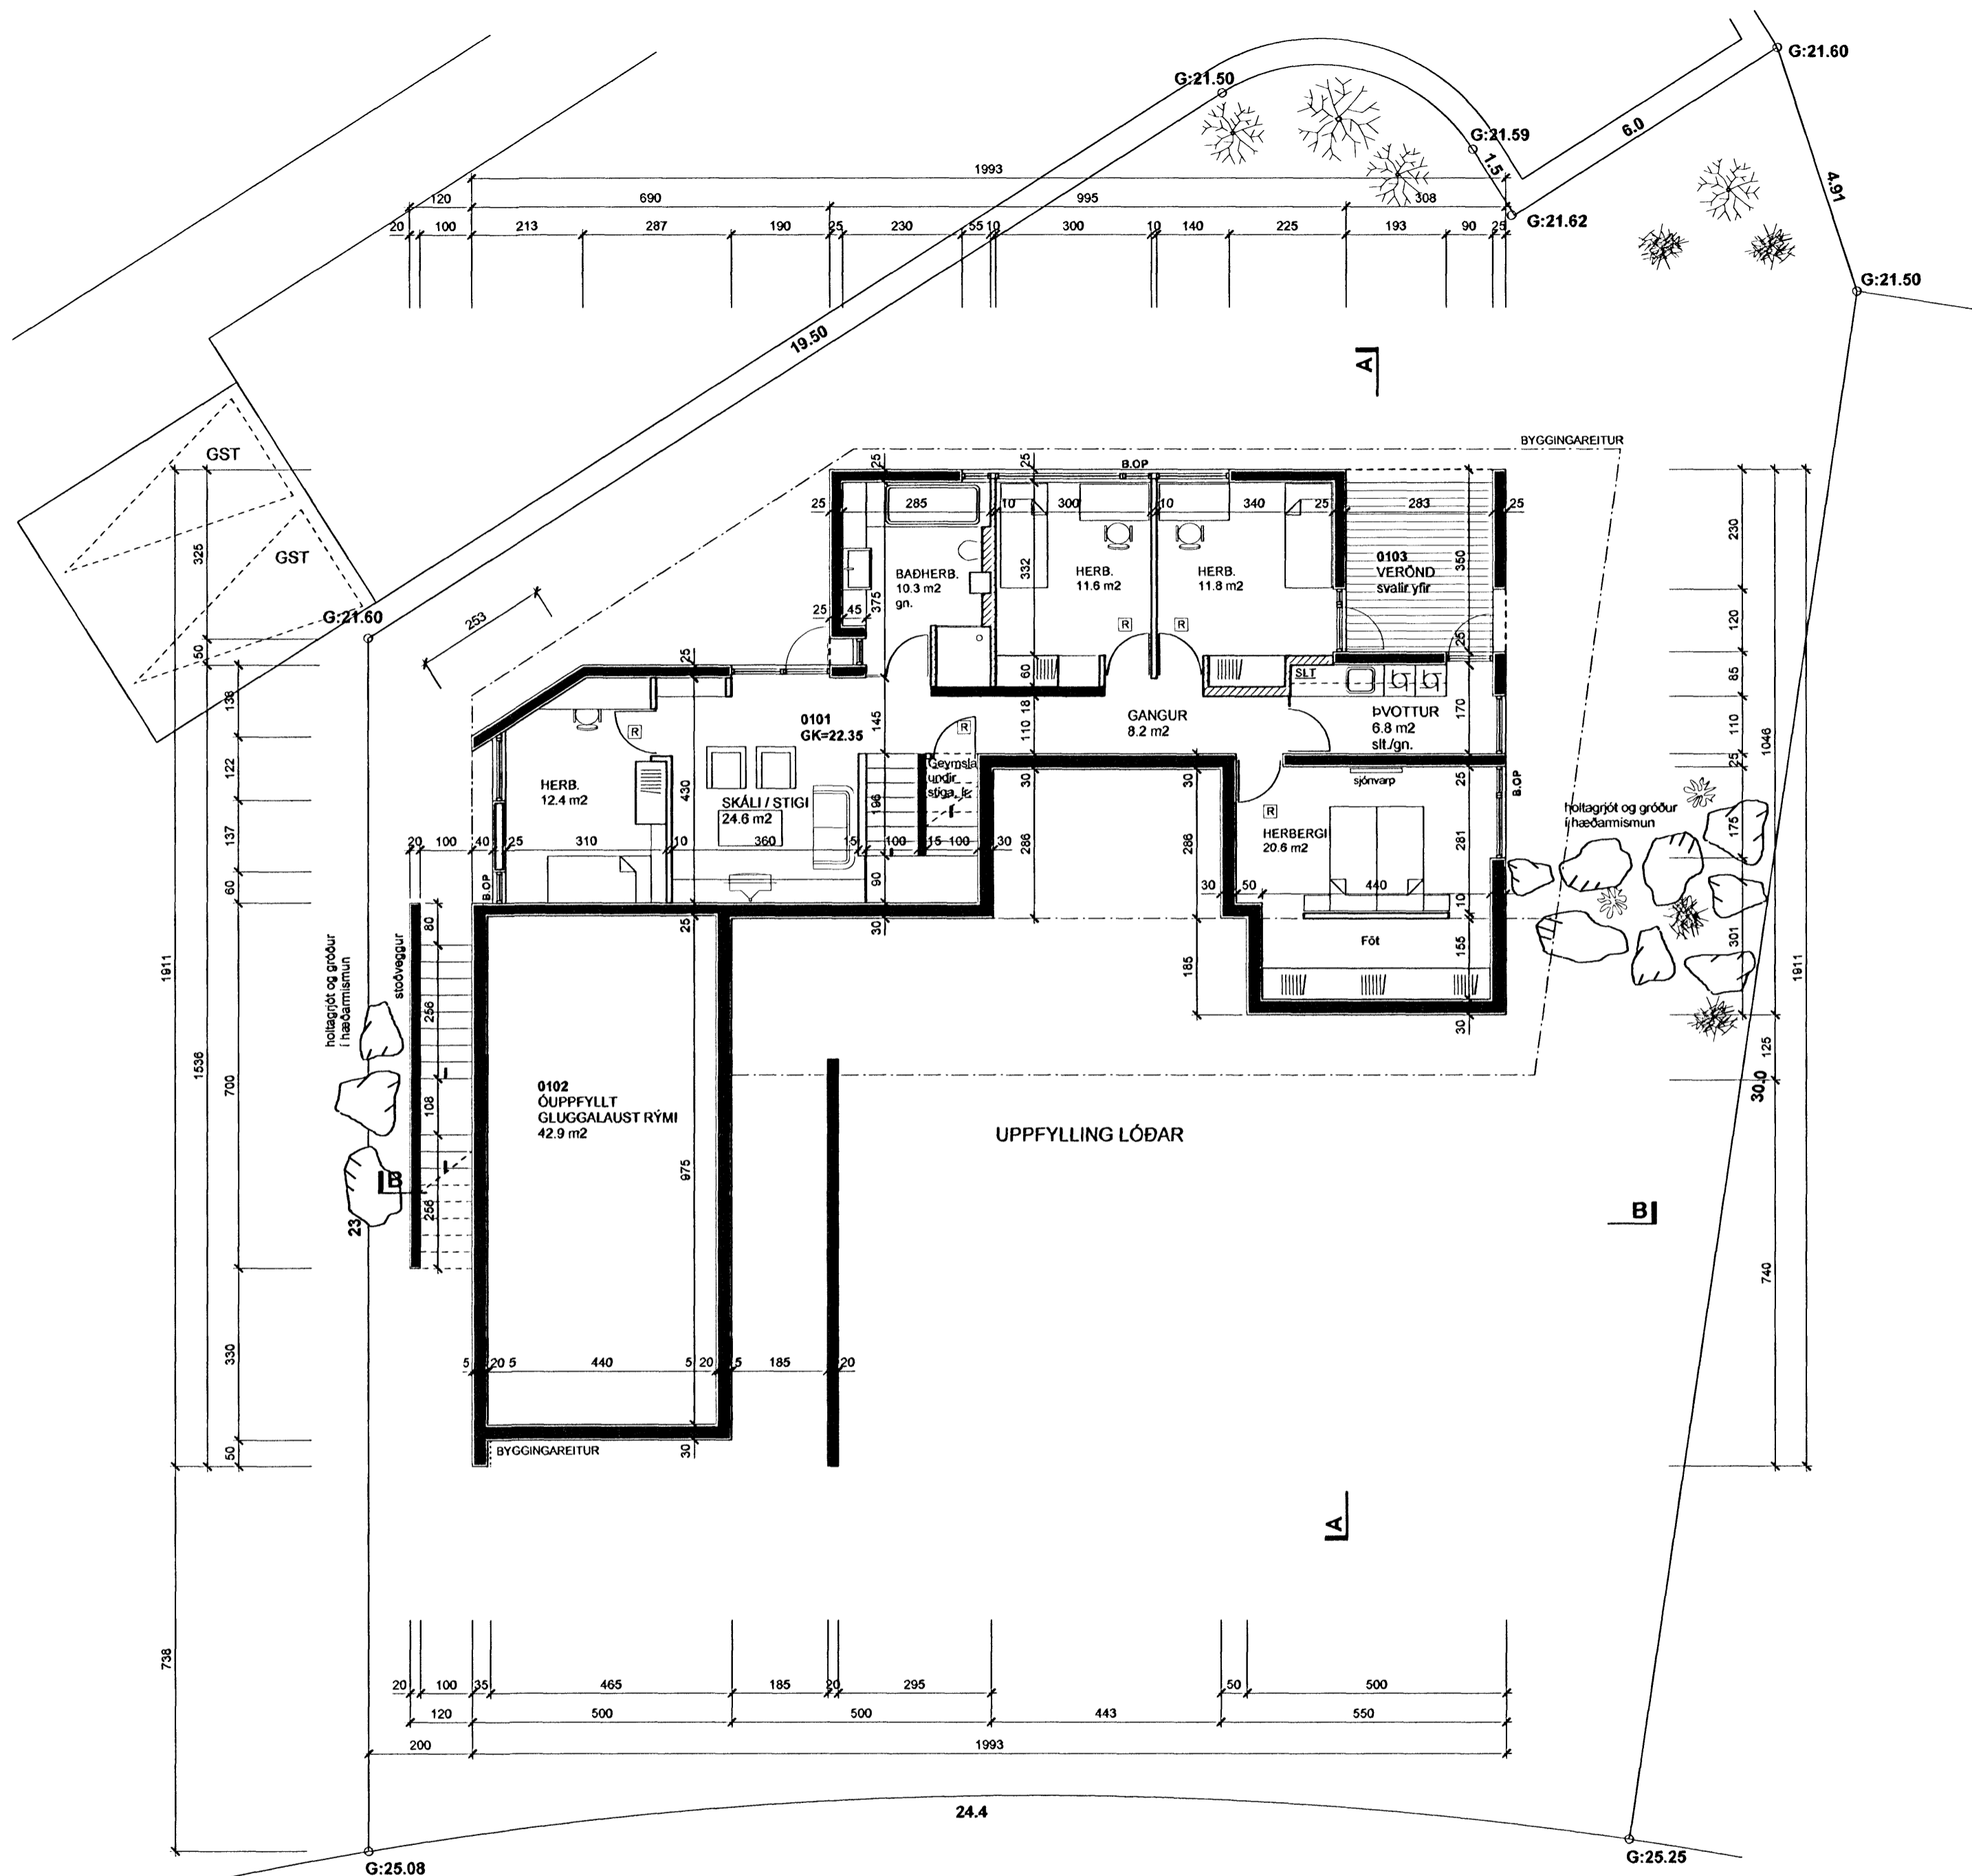

Samþykkt þann  
13 FEB 2008  
Byggingaáttíðni í Hafnarfirði  
F.h. Jon Sigurðsson

GRUNNMYND NEDRI HÆÐAR

- Breytingar:
- 20.08.04 Skráningartafla lagfærð, rýmisnr. breytt.
  - 05.02.06 Sorpgæymsla færð utanhúss. Skráningartafla lagfærð, rýmisnr. breytt.
  - 17.01.08 Óuppfyllt rými á 1.h. breytt í herbergi, skráningartafla lagfærð í samræmi við breytingar.