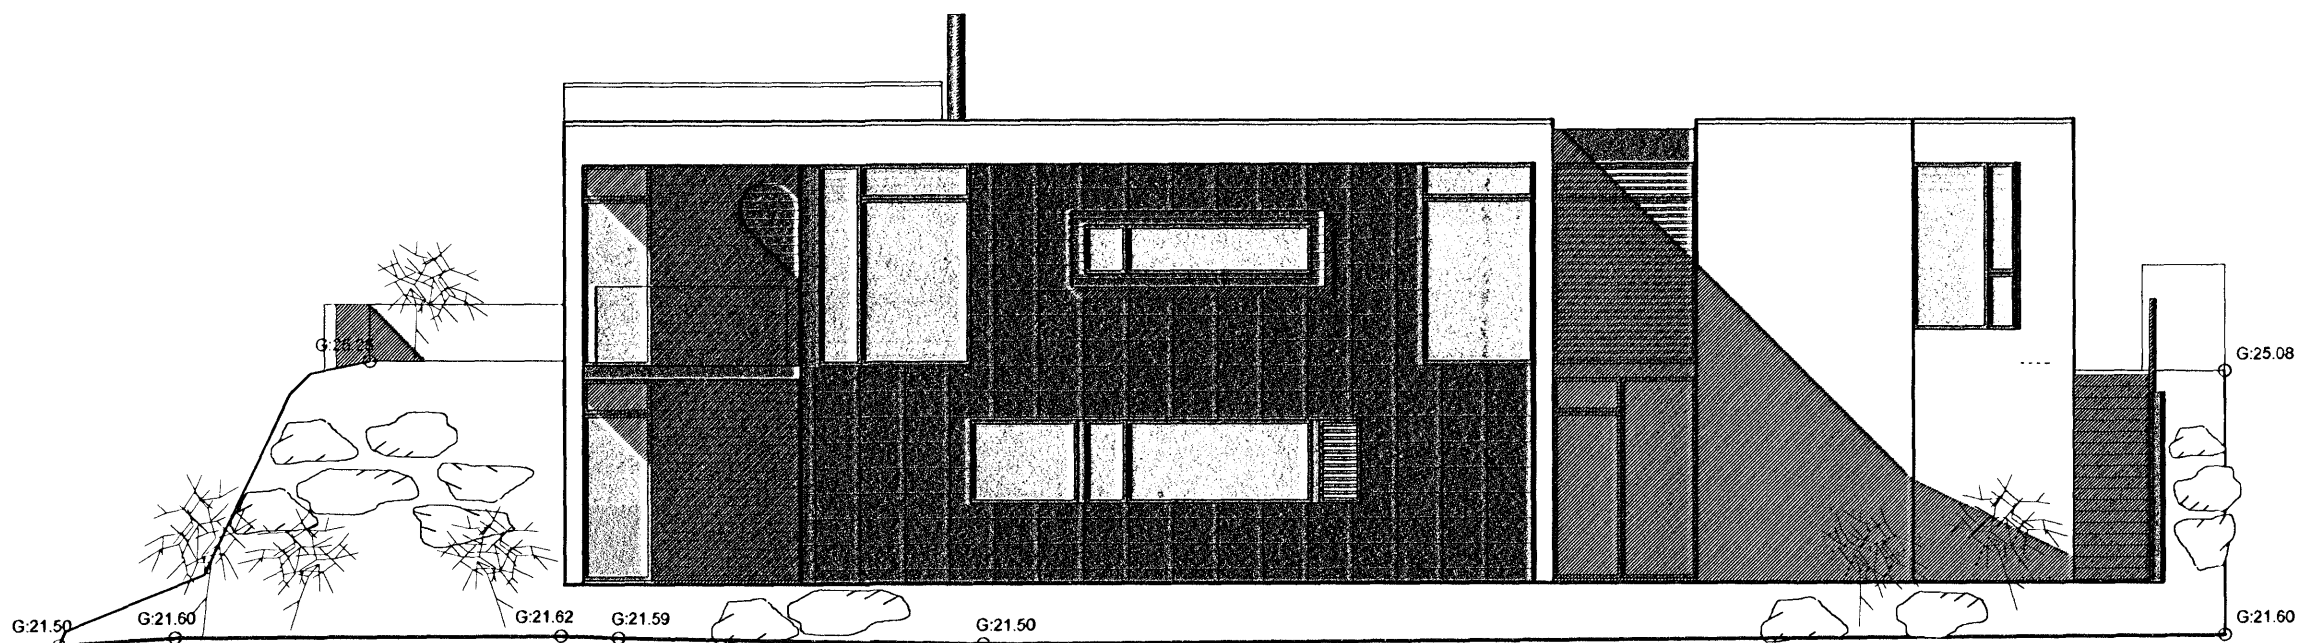

 Samþykkt þann  
 13 FEB 2008  
*forseti*  
 Byggingeigningunni í Hafnarfirði  
 Fh. Jón Sigurðsson

ÚTLIT SUÐVESTUR

ÚTLIT SUÐAUSTUR

ÚTLIT NORÐAUSTUR

ÚTLIT NORÐVESTUR

- Breytingar:
- 20.08.04 Skráningartafla lagfærð, rýmisnr. breytt.
  - 05.02.06 Sorpgeymsla færð utanhúss. Skráningartafla lagfærð, rýmisnr. breytt.
  - 17.01.08 Öppuþyllt rými á 1.h. breytt í herbergi, skráningartafla lagfærð í samræmi við breytingar.