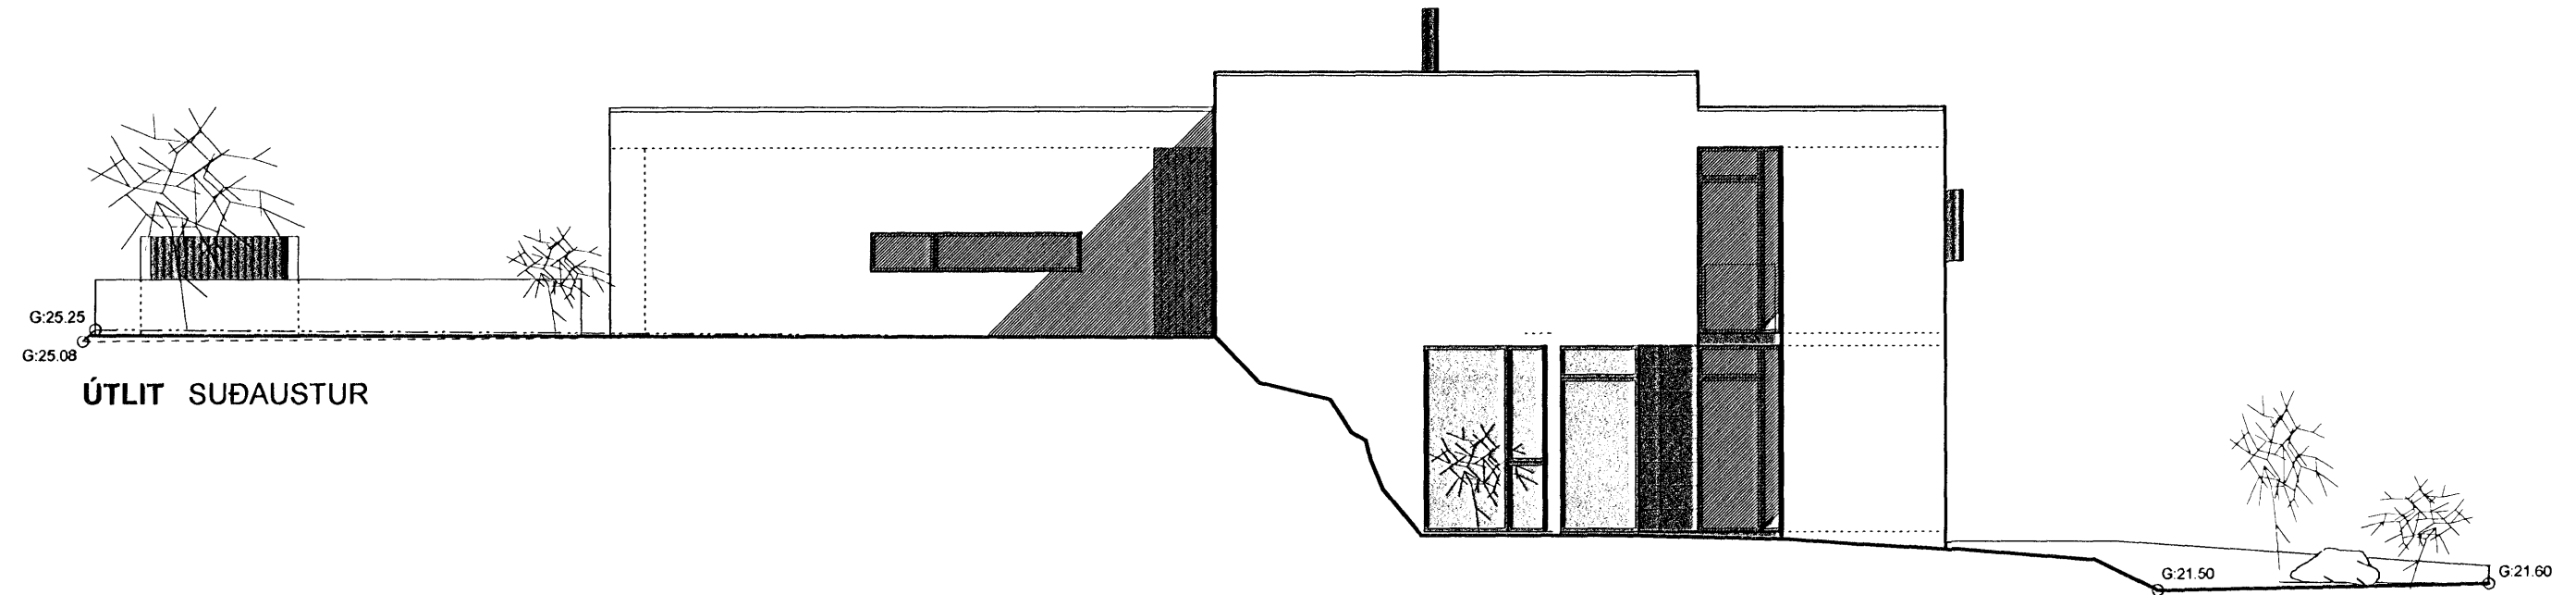

 Samþykkt þann  
 13 FEB 2008  
*forseti*  
 Byggingeigningunni í Hafnarfirði  
 Fh. Jón Sigurðsson

ÚTLIT SUÐVESTUR

ÚTLIT SUÐAUSTUR

ÚTLIT NORÐAUSTUR

ÚTLIT NORÐVESTUR

- Breytingar:
- 20.08.04 Skráningartafla lagfærð, rýmisnr. breytt.
  - 05.02.06 Sorpgeymsla færð utanhúss. Skráningartafla lagfærð, rýmisnr. breytt.
  - 17.01.08 Öppuþyllt rými á 1.h. breytt í herbergi, skráningartafla lagfærð í samræmi við breytingar.