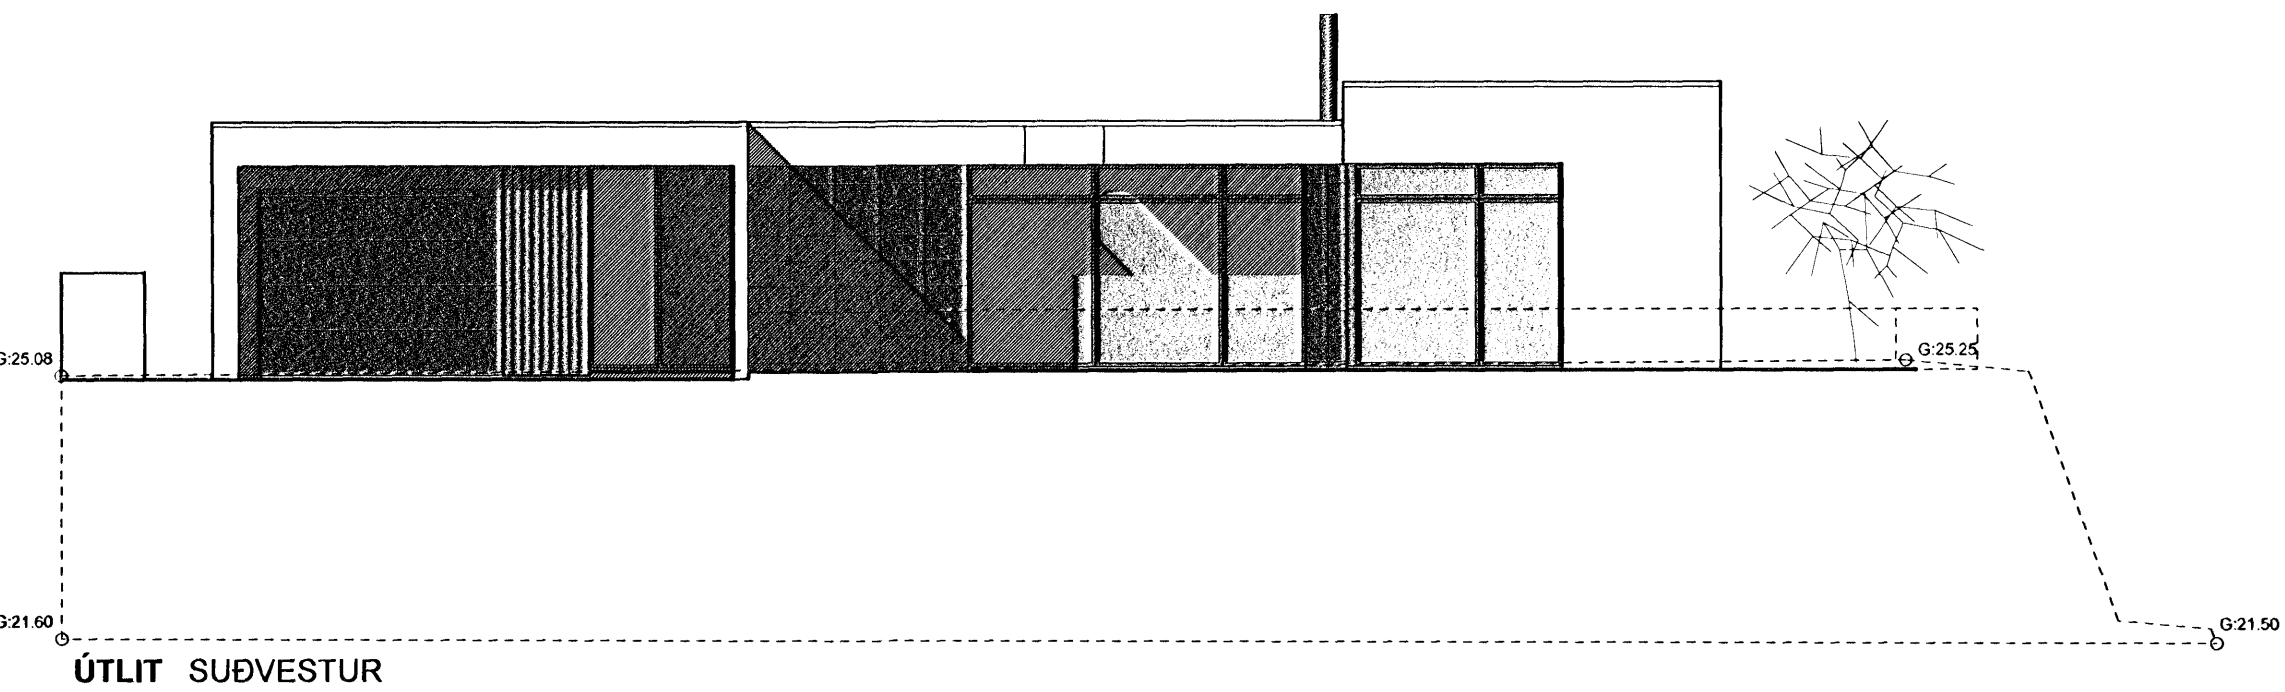

 Samþykkt þann  
 13 FEB 2008  
*forseti*  
 Byggingeigningunni í Hafnarfirði  
 Fh. Jón Sigurðsson

ÚTLIT SUÐVESTUR

ÚTLIT SUÐAUSTUR

ÚTLIT NORÐAUSTUR

ÚTLIT NORÐVESTUR

- Breytingar:
- 20.08.04 Skráningartafla lagfærð, rýmisnr. breytt.
  - 05.02.06 Sorpgeymsla færð utanhúss. Skráningartafla lagfærð, rýmisnr. breytt.
  - 17.01.08 Öppuþyllt rými á 1.h. breytt í herbergi, skráningartafla lagfærð í samræmi við breytingar.