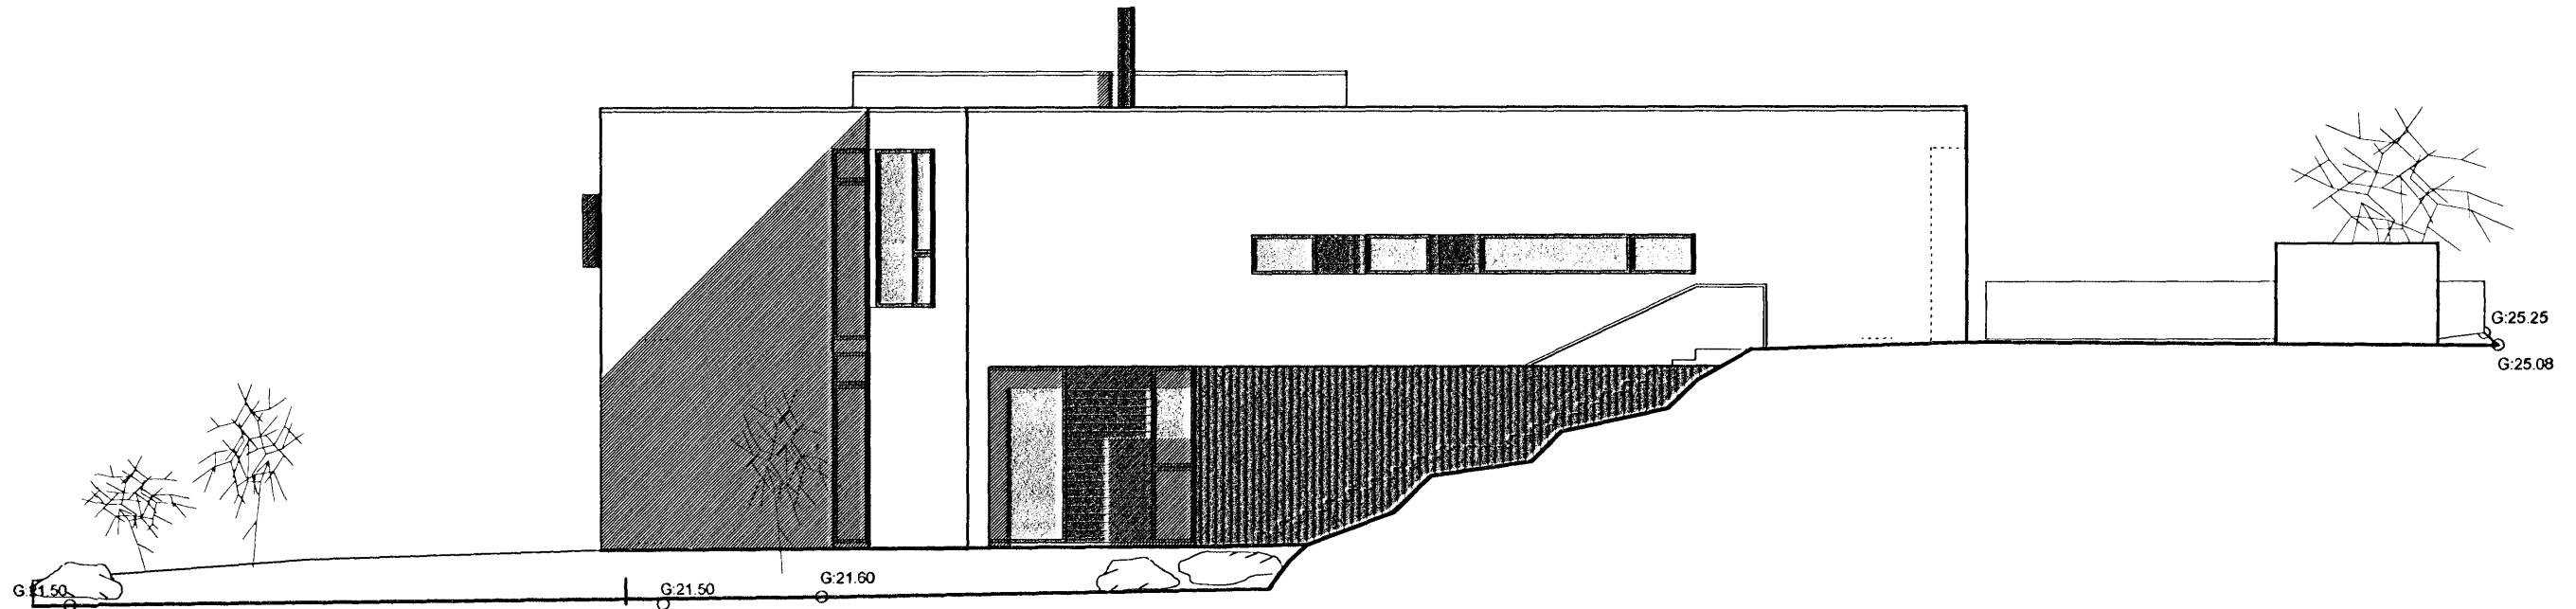

 Samþykkt þann  
 13 FEB 2008  
*forseti*  
 Byggingeigningunni í Hafnarfirði  
 Fh. Jón Sigurðsson

ÚTLIT SUÐVESTUR

ÚTLIT SUÐAUSTUR

ÚTLIT NORÐAUSTUR

ÚTLIT NORÐVESTUR

- Breytingar:
- 20.08.04 Skráningartafla lagfærð, rýmisnr. breytt.
  - 05.02.06 Sorpgeymsla færð utanhúss. Skráningartafla lagfærð, rýmisnr. breytt.
  - 17.01.08 Öppuþyllt rými á 1.h. breytt í herbergi, skráningartafla lagfærð í samræmi við breytingar.