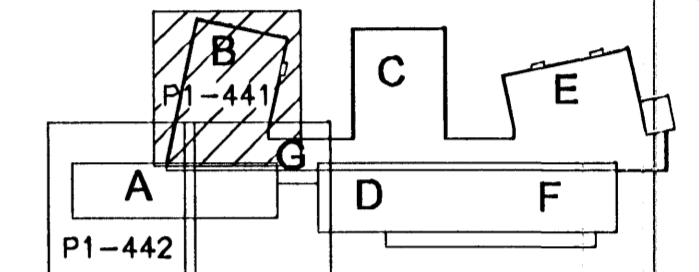

SLAUFULENGDIR

NR	LENGD
1	90
2	201
3	208
4	200
5	53
6	173
7	215
8	195
9	195
10	206
11	173
SAMT:	1909

- FRÁ TEKNIRYMI Í KJALLARA SJÁ TEIKNINGU P1-464 OG 465.
- SLAUFUR 5 SNJÓBRÆDSLUR Í STEYPTUM TRÖPPUM
- FRÁ TEKNIRYMI Í KJALLARA HITASKYNJARI SÖ.SK.14 OG RAKA/IS SKYNJARI SÖ.SK.13 Í YFIRBORDI PLANS (SJÁ TEIKNINGU P1-475)
- SLAUFUR ENDAR HÉR. VERÐUR KLIPPT Í SUNDUR OG TENGT INN Á ÞEGAR 2. ÁFANGI VERÐUR BYGGÐUR.

ALMENNAR SKÝRINGAR SJÁ TEIKNINGU P1-463.
MKV. 1
0 5000 10000 15000 20000
1:200 (I A1) mm

HÖNNUN
GRENASÁVEGI 1 108 REYKJAVÍK Sími: 510 4000 Faxi: 510 4001
VEFFANG: www.honnun.is NETFANG: honnun@honnun.is

HRAUNVALLASKÓLI
DREKAPELLIR 9, HAFNARFIRÐI

HEITI TEIKNINGAR: HITAKERFI; SNJÓBRÆDSLUR, GRUNNMYND

MELT:	TEIKNAD:	GEYMSLUNGWER:	VAR:
HANNAÐ:	YFIRFARÐ:	MKV:	NR. TEIKNINGAR:
DAGS. UNDIRSKRIFTAR:	NAFN OG KT. HÖNNUDAR:		P1-471
UNDIRSKRIFT HÖNNUDAR:	HÖNNUN hf	430572-0189	ÚTGAFA: B1