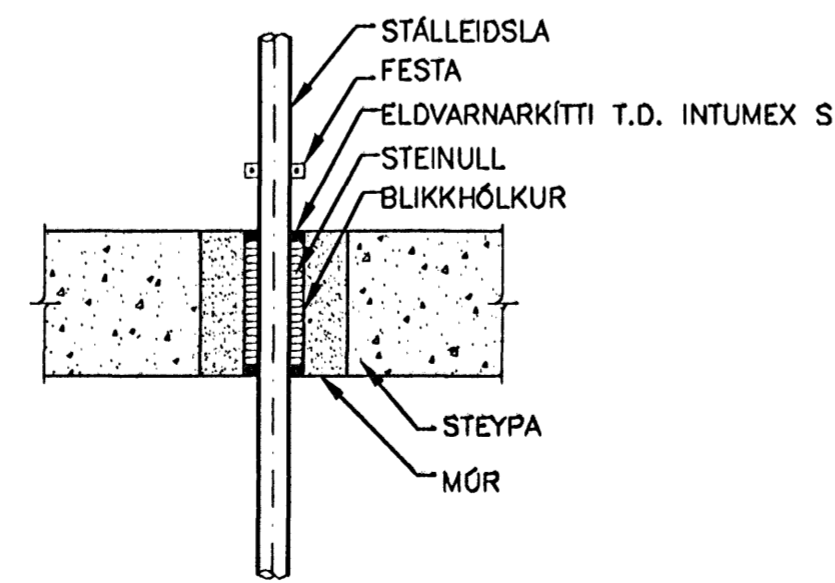

BRUNAPÉTTING Á LEIDSLU GEGNUM STEYPT GÓLF
EKKI Í KVARDA