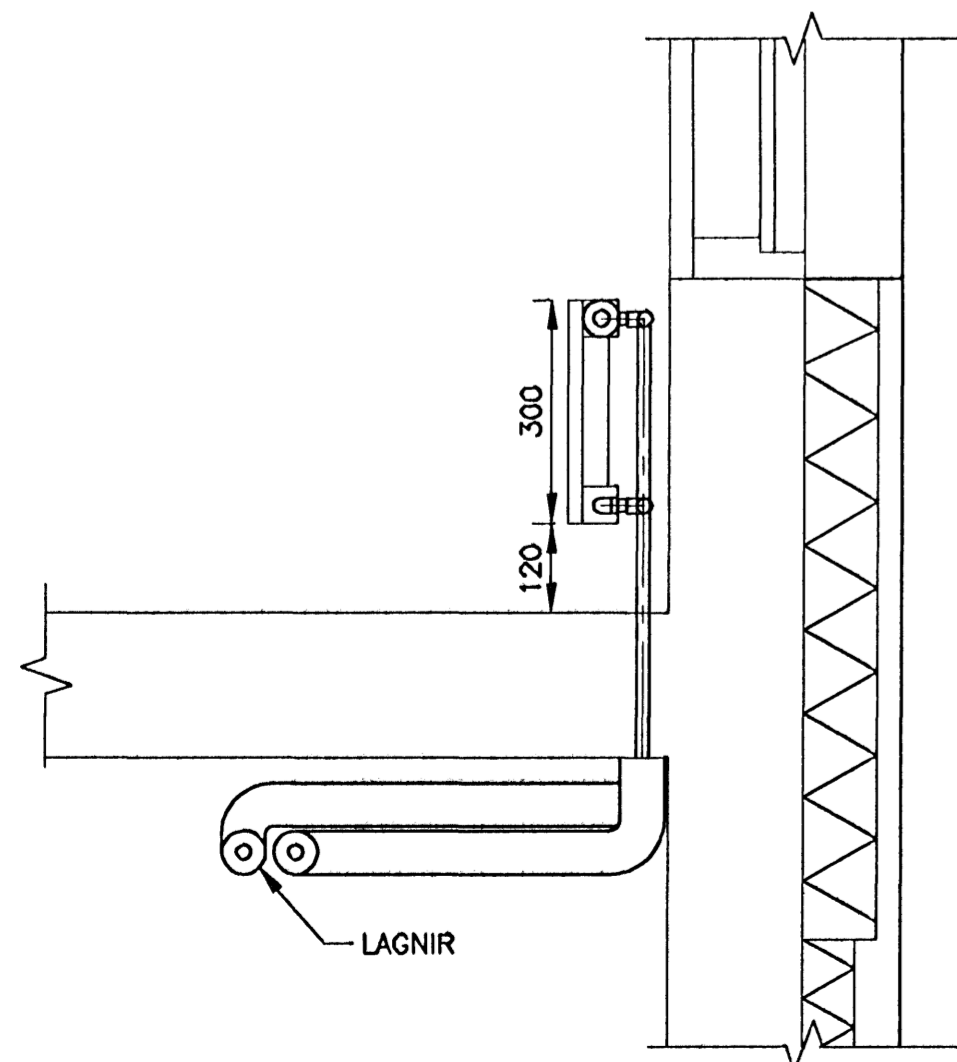

406 SNID Í OFN OG LEIDSLUR
431/462 MKV. 2

404 SNID Í STOFNLEIDSLUR (HÚS B)
421/462 MKV. 1

401 SNID Í GÓLFHITALÖGN
421/462 MKV. 2
422
423

402 SNID Í STOFNLEIDSLUR (UNDIR BRÚ)
423/462 MKV. 1

403 SNID Í STOFNLEIDSLUR (HÚS A)
423/462 MKV. 1