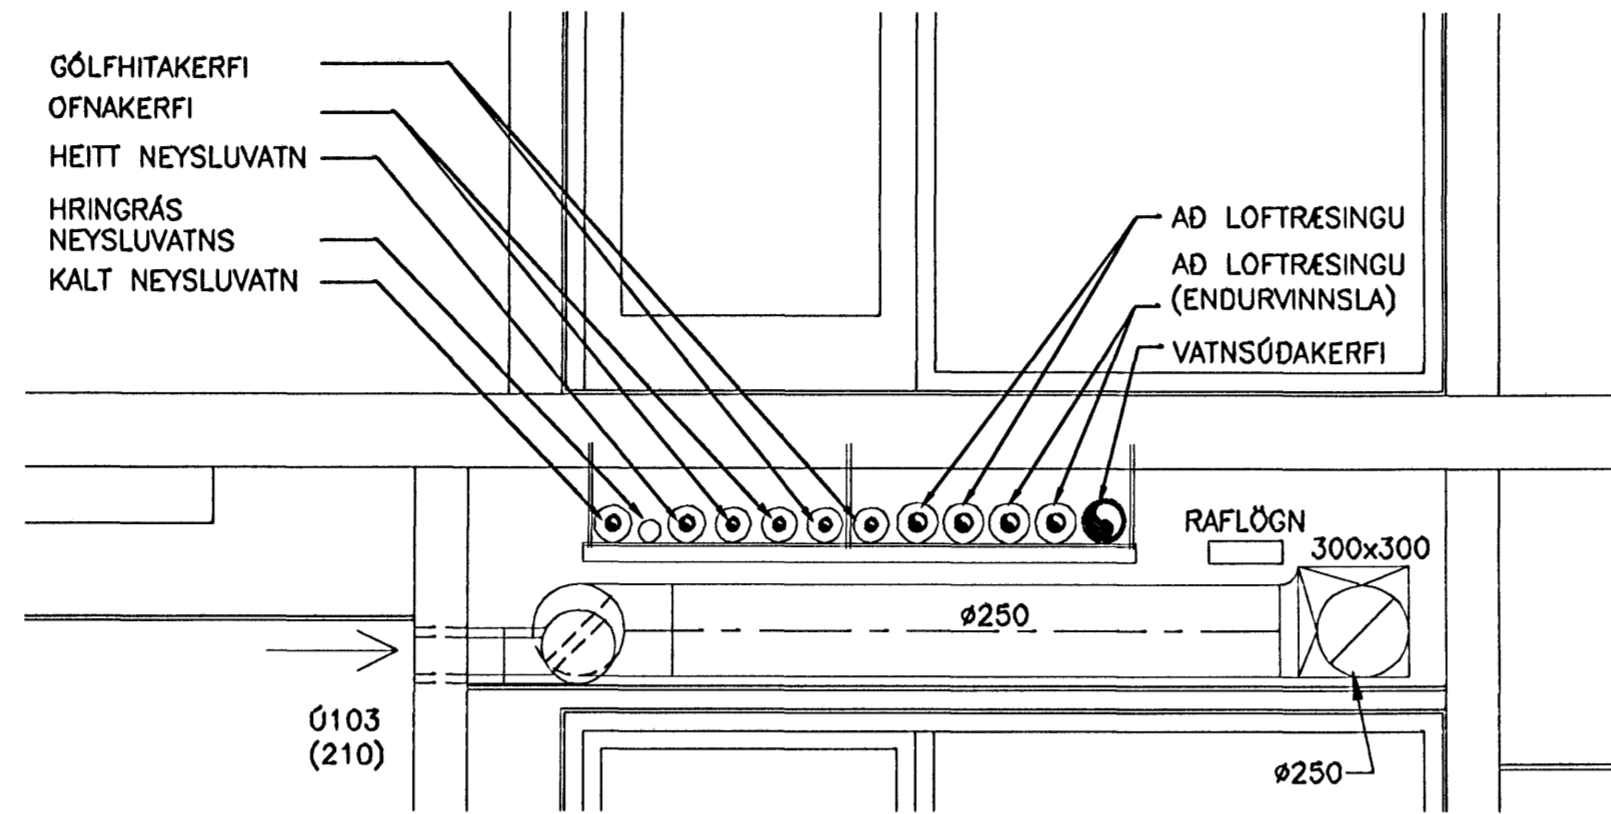

406 SNID Í OFN OG LEIDSLUR
431/462 MKV. 2

404 SNID Í STOFNLEIDSLUR (HÚS B)
421/462 MKV. 1

401 SNID Í GÓLFHITALÖGN
421/462 MKV. 2
422
423

402 SNID Í STOFNLEIDSLUR (UNDIR BRÚ)
423/462 MKV. 1

403 SNID Í STOFNLEIDSLUR (HÚS A)
423/462 MKV. 1