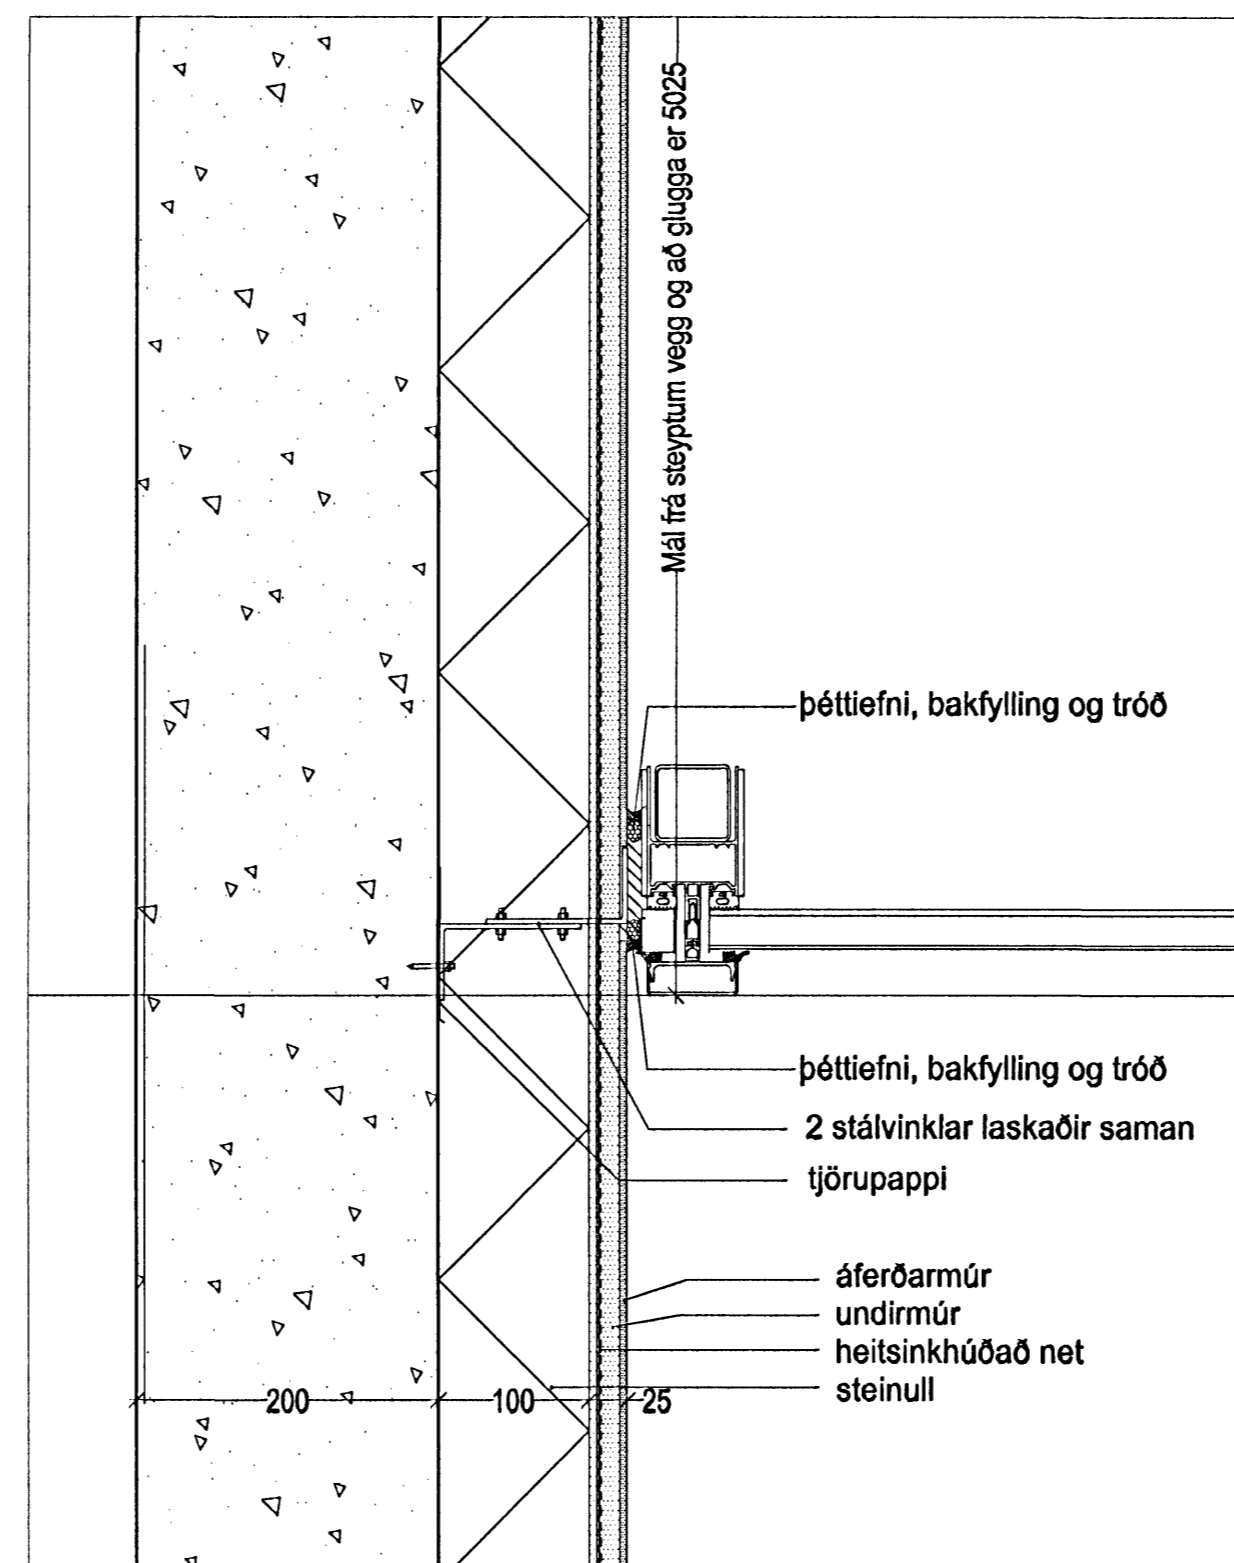

FRÁGANGUR VÍÐ ÚTHORN Í MÁTLÍNUM 21/A

FRÁGANGUR VÍÐ GLUGGA Í AÐALANDDYRI