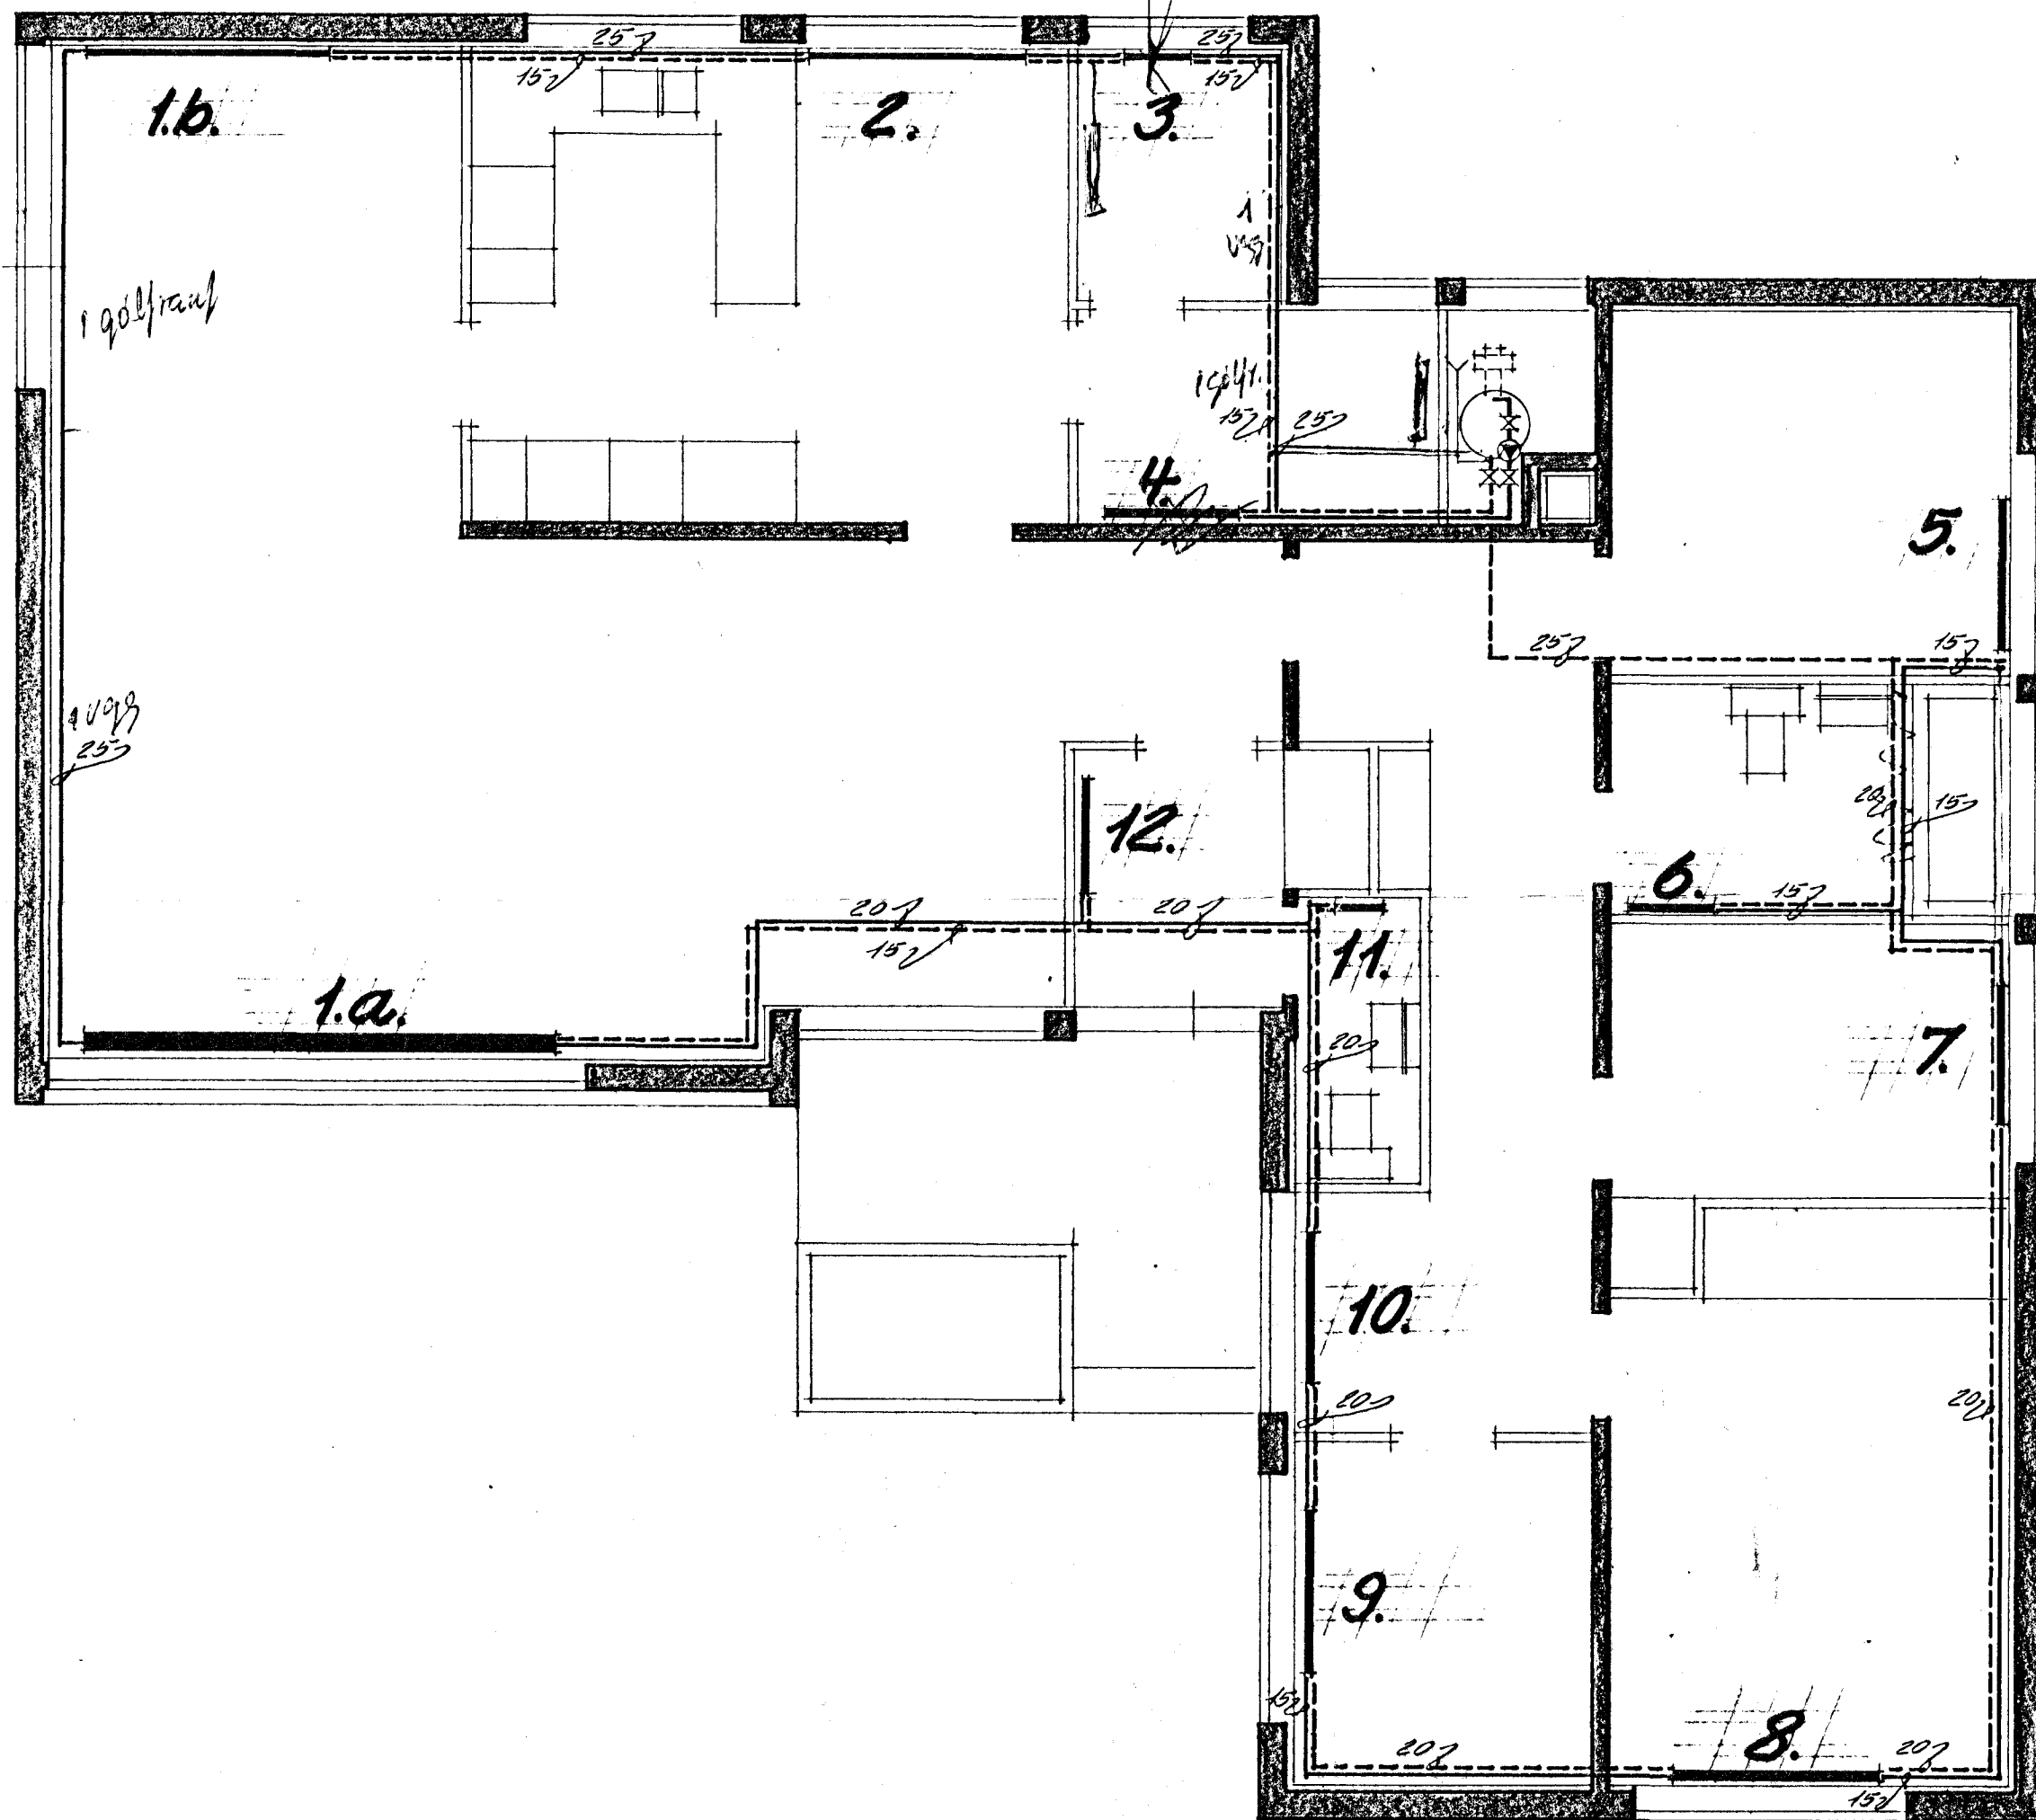

FELLA MÁ PENNAN OFN BURTU EF ÞURFA ÞYKIR.

SKRÁ YFIR OFNASTÆRDIR.

NR	VARMAPÖRF. Á OFNI KCAL/T	MESTA LENGD	MESTA HÆÐ	TENGI	TILVÍSUN	AFKÖ
1. A	6000	380	25	BC-15		
1. B		250	50	BC-15		
2.	1690	140	65	CD-15		
3.	450	100	65	CD-15		
4.	800	100	100	AB-15		
5.	1258	140	65	CD-15		
6.	550	100	100	AB-15		
7.	800	140	65	CD-15		
8.	1650	180	65	CD-15		
9.	1300	160	65	CD-15		
10.	1250	140	65	CD-15		
11.	200	70	100	AB-15		
12.	680	100	100	AB-15		