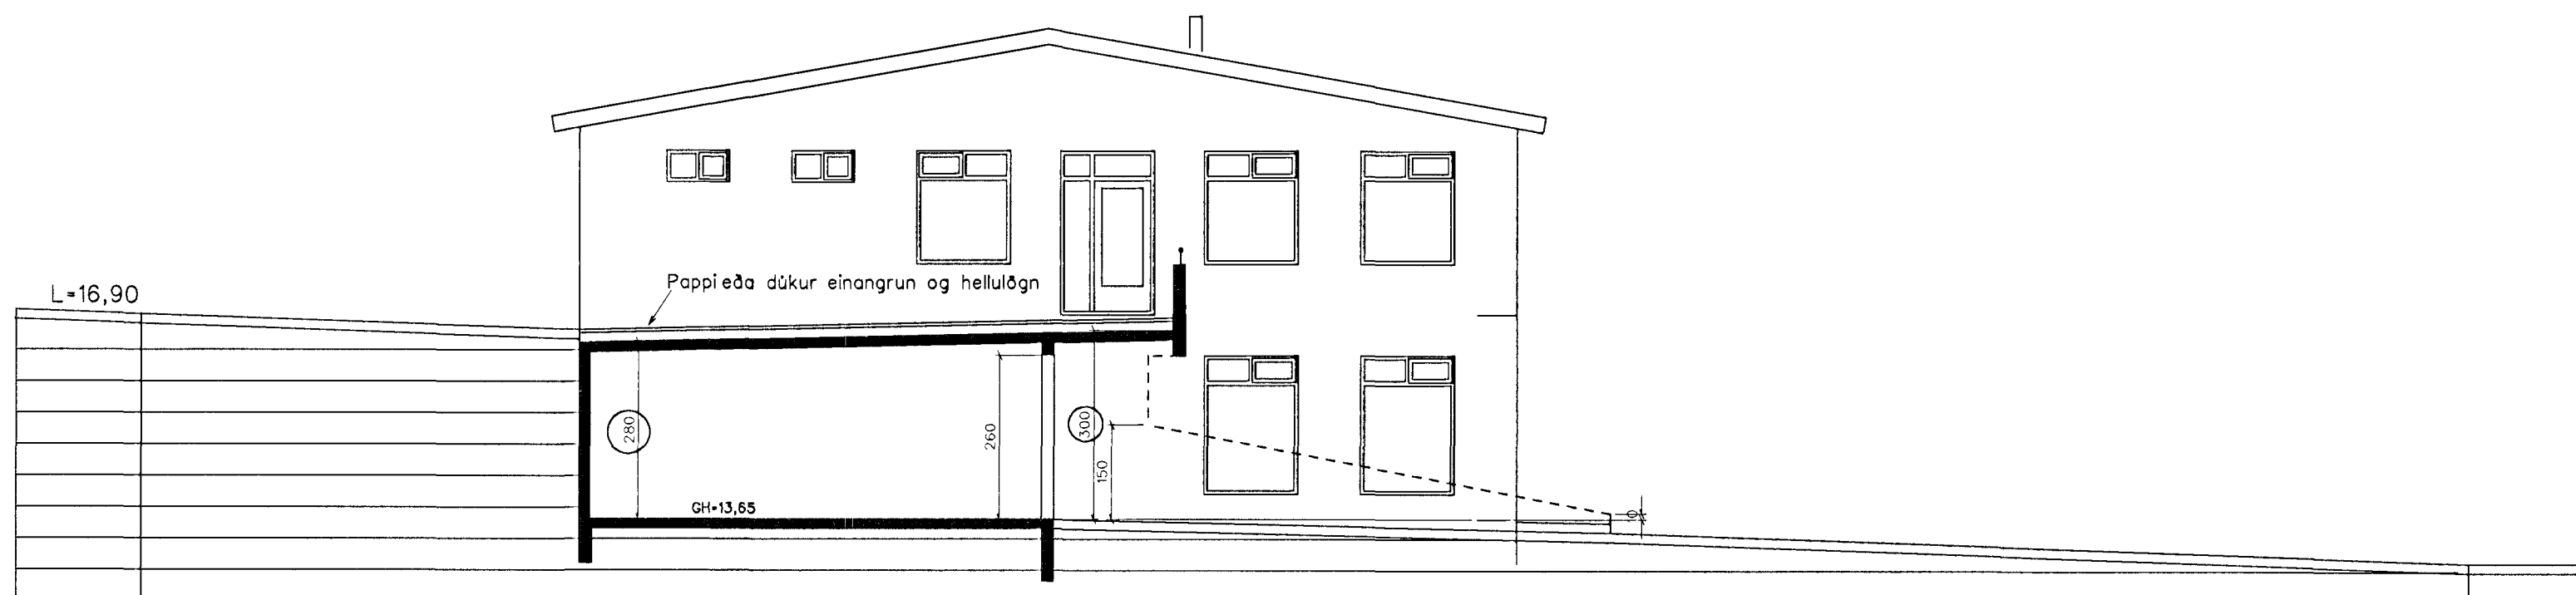

LÖDAMÖRK
SNEIÐING GEGNUM ÚTBYGGINGU OG ÚTLIT Á SUÐ-VESTUR GAFLI

LÖDAMÖRK
NORÐ-AUSTUR

SNEIÐING GEGNUM MITT HÚS

LÖDAMÖRK
SNEIÐING GEGNUM ÚTBYGGINGU OG ÚTLIT Á SUÐ-AUSTUR GAFLI

BREYTINGAR 4. MARS 2002:
INNRETTINGUM EIGNARHLUTA 0201 BREYTT
BETT INN GLUGGUM Á GÖFLUM EIGNARHLUTUM 0201 OG 0202
HURD A GAFLI EIGNARHLUTA 0201 SPEGLUÐ