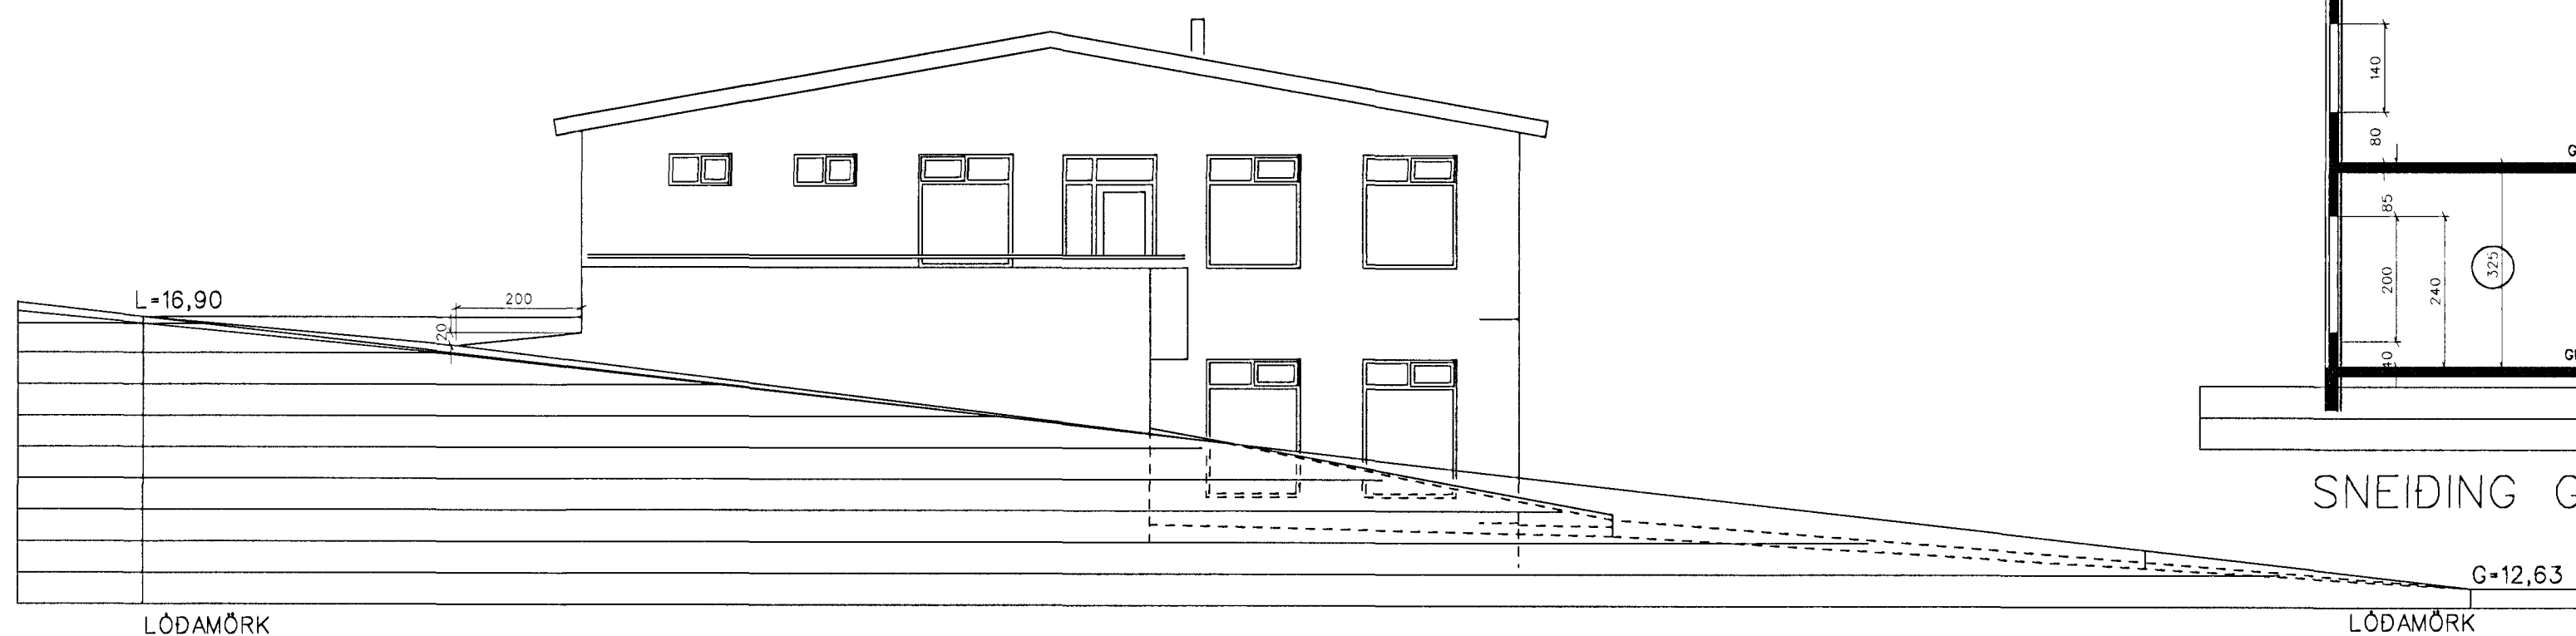

LÖDAMÖRK
SNEIÐING GEGNUM ÚTBYGGINGU OG ÚTLIT Á SUÐ-VESTUR GAFLI

LÖDAMÖRK
NORÐ-AUSTUR

SNEIÐING GEGNUM MITT HÚS

LÖDAMÖRK
SNEIÐING GEGNUM ÚTBYGGINGU OG ÚTLIT Á SUÐ-AUSTUR GAFLI

BREYTINGAR 4. MARS 2002:
INNRETTINGUM EIGNARHLUTA 0201 BREYTT
BETT INN GLUGGUM Á GÖFLUM EIGNARHLUTUM 0201 OG 0202
HURD A GAFLI EIGNARHLUTA 0201 SPEGLUÐ