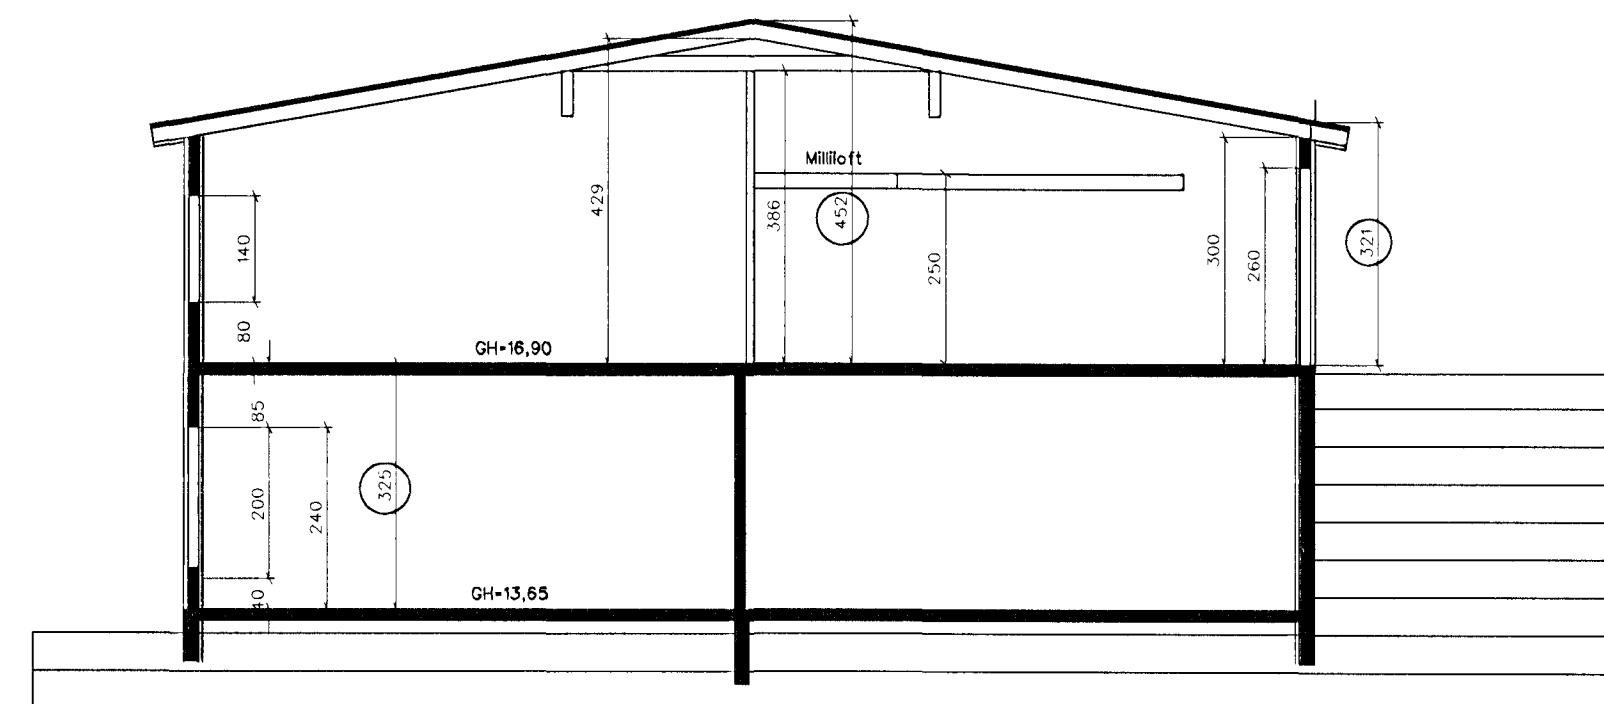

LÖDAMÖRK
SNEIÐING GEGNUM ÚTBYGGINGU OG ÚTLIT Á SUÐ-VESTUR GAFLI

LÖDAMÖRK
NORÐ-AUSTUR

SNEIÐING GEGNUM MITT HÚS

LÖDAMÖRK
SNEIÐING GEGNUM ÚTBYGGINGU OG ÚTLIT Á SUÐ-AUSTUR GAFLI

BREYTINGAR 4. MARS 2002:
INNRETTINGUM EIGNARHLUTA 0201 BREYTT
BETT INN GLUGGUM Á GÖFLUM EIGNARHLUTUM 0201 OG 0202
HURD A GAFLI EIGNARHLUTA 0201 SPEGLUÐ