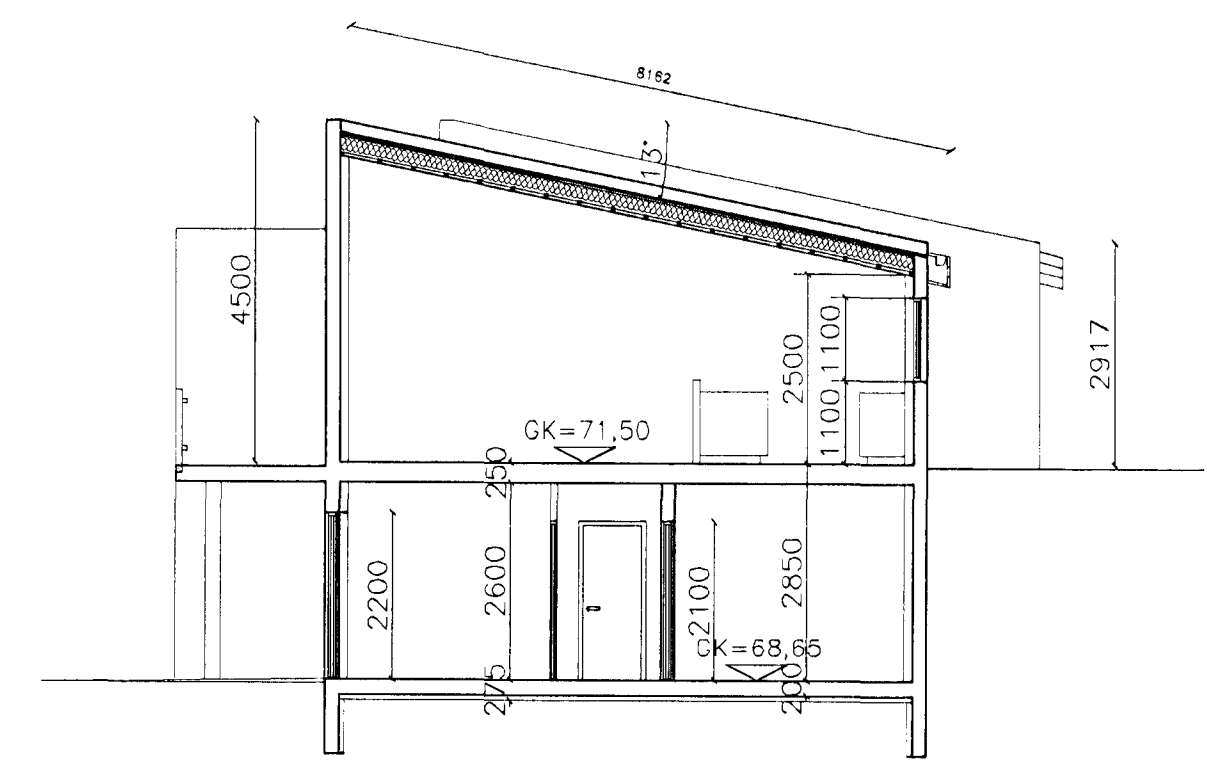

NORDUR

SUÐUR

AUSTUR

VESTUR

AFSTÖÐUMYND MKV.: 1:500

SNID A-A

NR.	DAGS.	BREYTING.	AF
1	10.08.07	HÉÐARLÍNUM BETT INN Á ÓTLIT OG GK BREYTT.	SV
2	29.08.07	HÉÐSTI ÓTVEGGURINN LÉKKADUR UM 30 cm.	SV
3	10.01.08	STÖÐVEGGJUM BETT VIÐ	SV
4	14.12.11	FJÓLUÁS 6. 1. HÉÐ. INNRA SKIPULAG, ÞVOTTAH STÉKKAD	SÁ
5	14.12.11	FJÓLUÁS 6. 1. HÉÐ. GLUGGUM Í ÞVOTTAHÚS OG HJÓNAHERB BETT VIÐ	SÁ