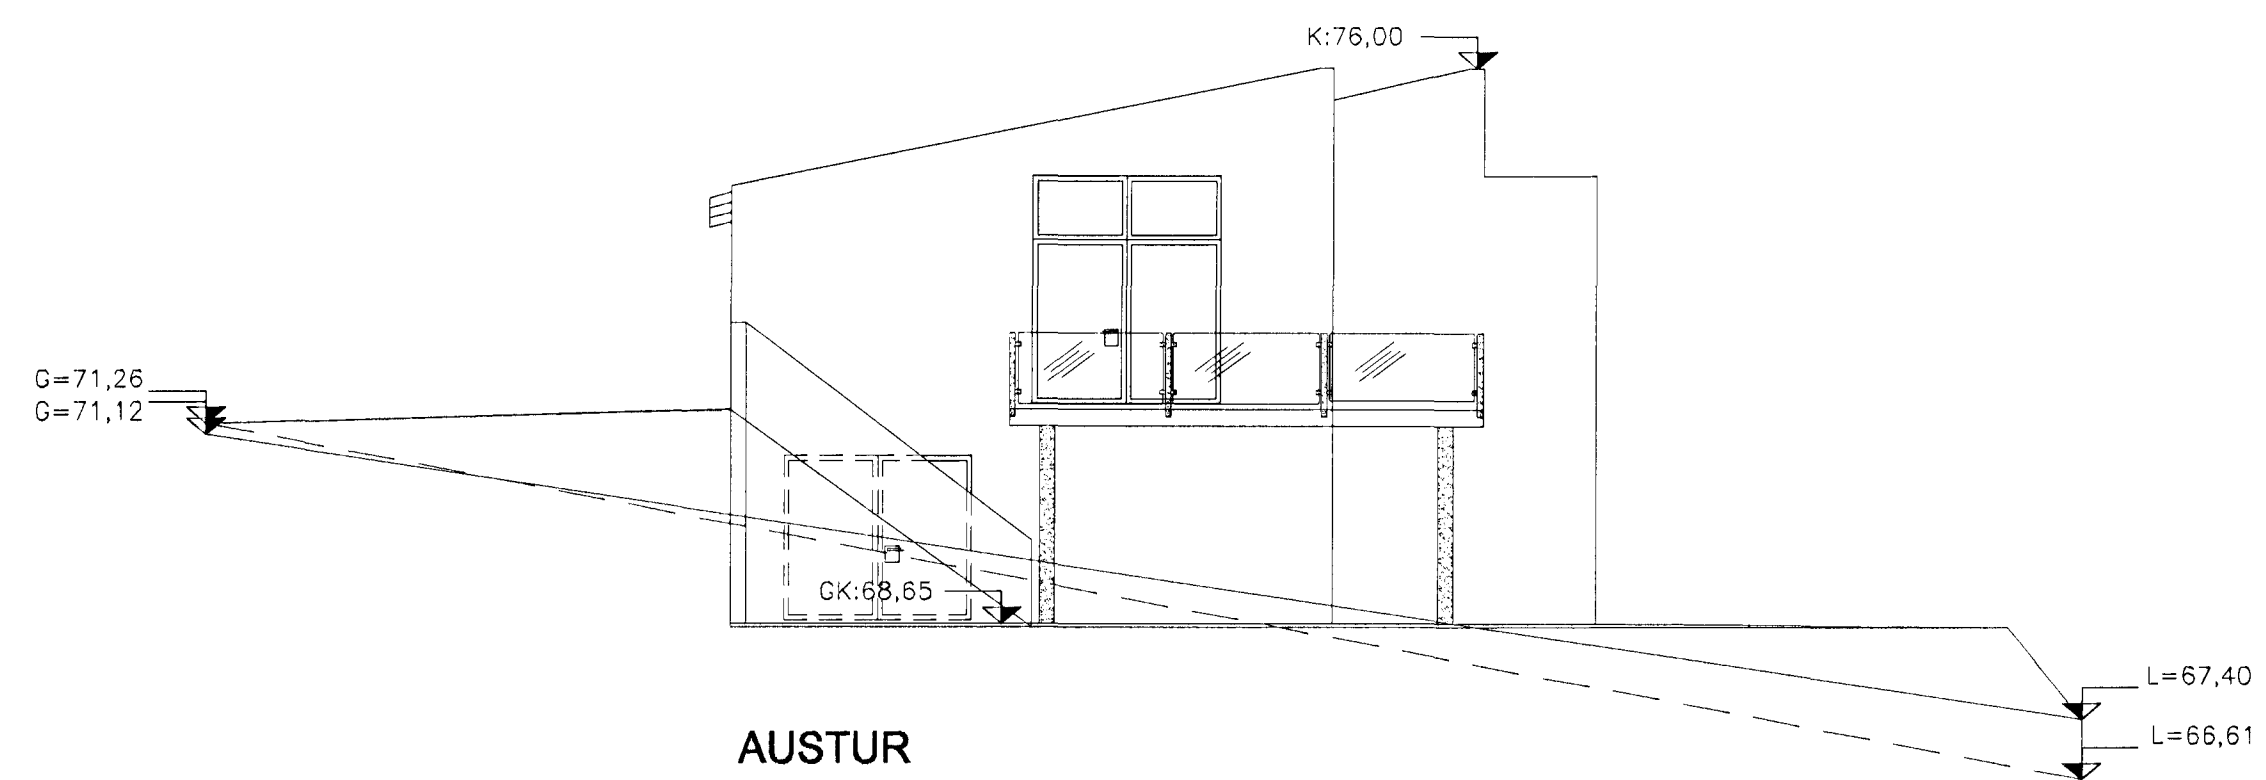

NORDUR

SUÐUR

AUSTUR

VESTUR

AFSTÖÐUMYND MKV.: 1:500

SNID A-A

NR.	DAGS.	BREYTING.	AF
1	10.08.07	HÉÐARLÍNUM BETT INN Á ÓTLIT OG GK BREYTT.	SV
2	29.08.07	HÉÐSTI ÓTVEGGURINN LÉKKADUR UM 30 cm.	SV
3	10.01.08	STÖÐVEGGJUM BETT VIÐ	SV
4	14.12.11	FJÓLUÁS 6. 1. HÉÐ. INNRA SKIPULAG, ÞVOTTAH STÉKKAD	SÁ
5	14.12.11	FJÓLUÁS 6. 1. HÉÐ. GLUGGUM Í ÞVOTTAHÚS OG HJÓNAHERB BETT VIÐ	SÁ