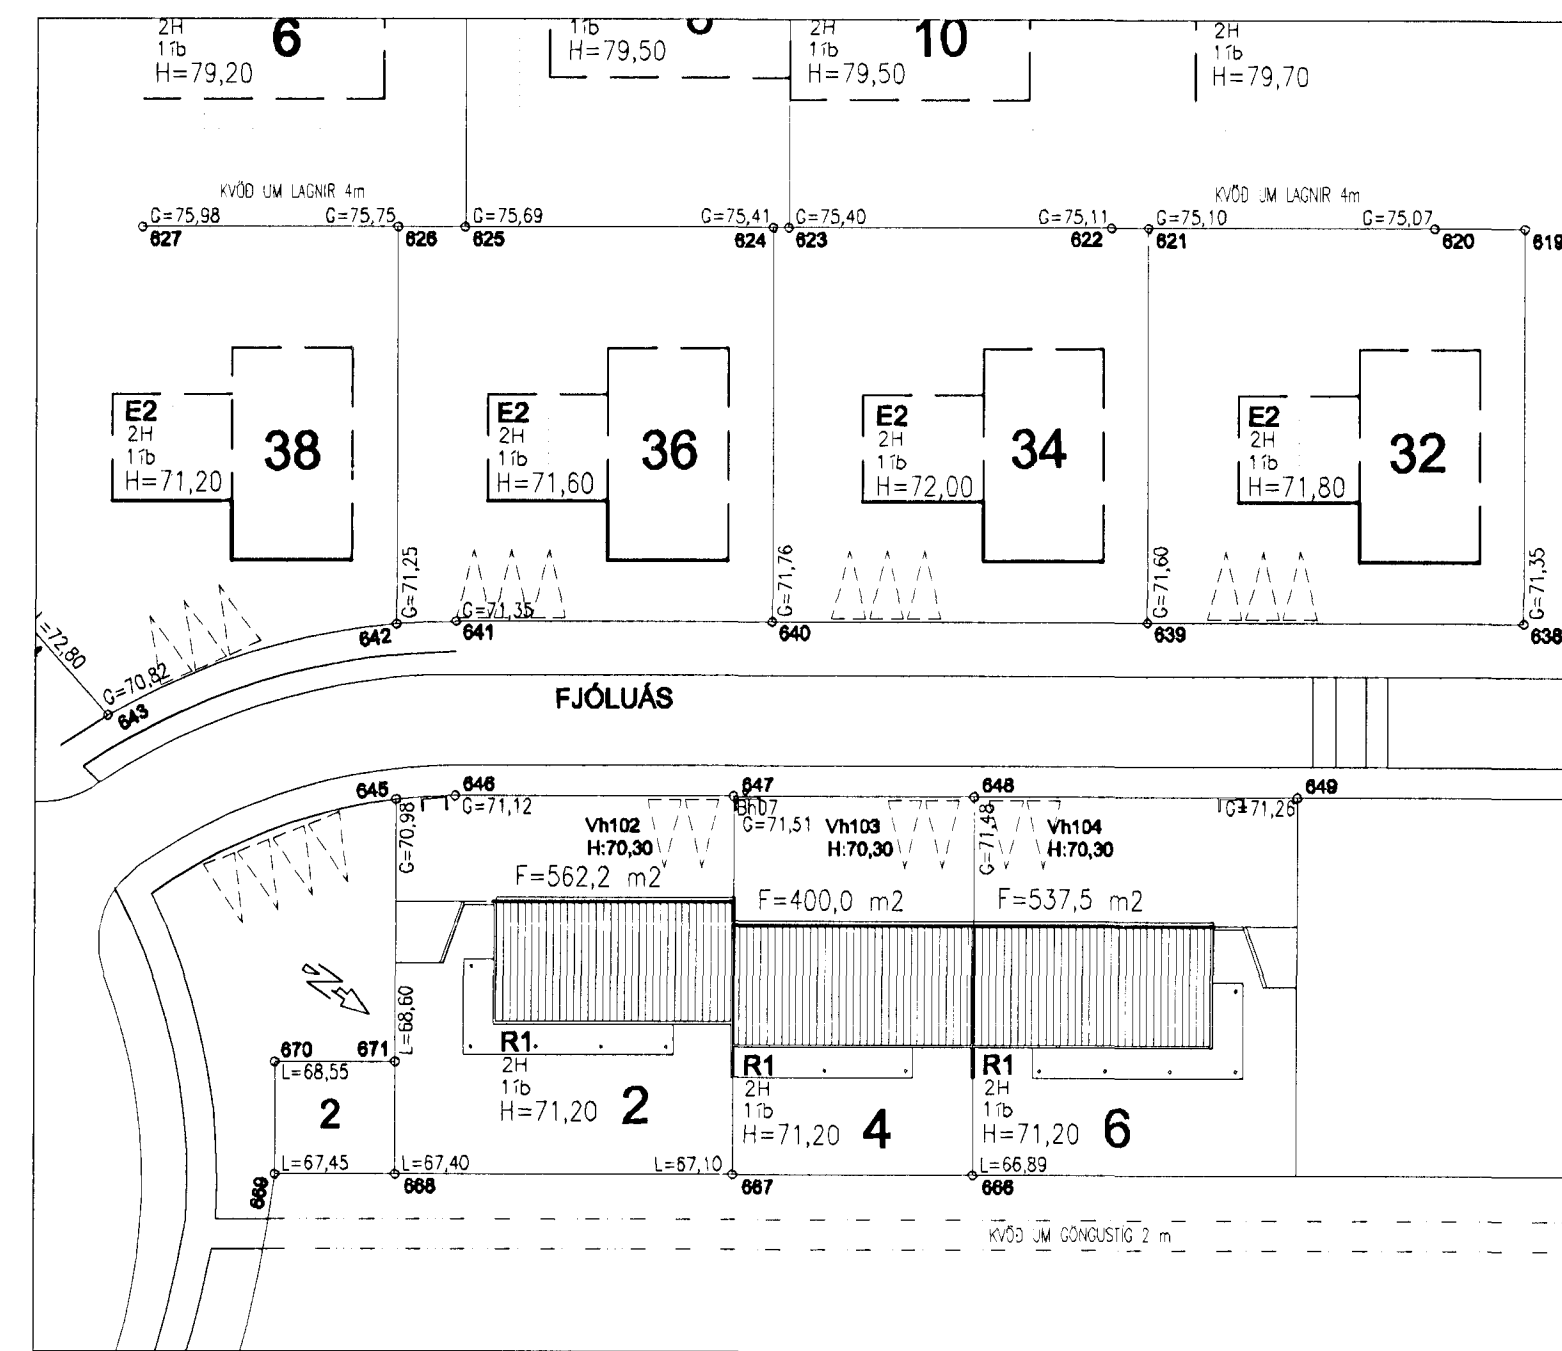

NORDUR

SUÐUR

AUSTUR

VESTUR

AFSTÖÐUMYND MKV.: 1:500

SNID A-A

NR.	DAGS.	BREYTING.	AF
1	10.08.07	HÉÐARLÍNUM BETT INN Á ÓTLIT OG GK BREYTT.	SV
2	29.08.07	HÉÐSTI ÓTVEGGURINN LÉKKADUR UM 30 cm.	SV
3	10.01.08	STÖÐVEGGJUM BETT VIÐ	SV
4	14.12.11	FJÓLUÁS 6. 1. HÉÐ. INNRA SKIPULAG, ÞVOTTAH STÉKKAD	SÁ
5	14.12.11	FJÓLUÁS 6. 1. HÉÐ. GLUGGUM Í ÞVOTTAHÚS OG HJÓNAHERB BETT VIÐ	SÁ