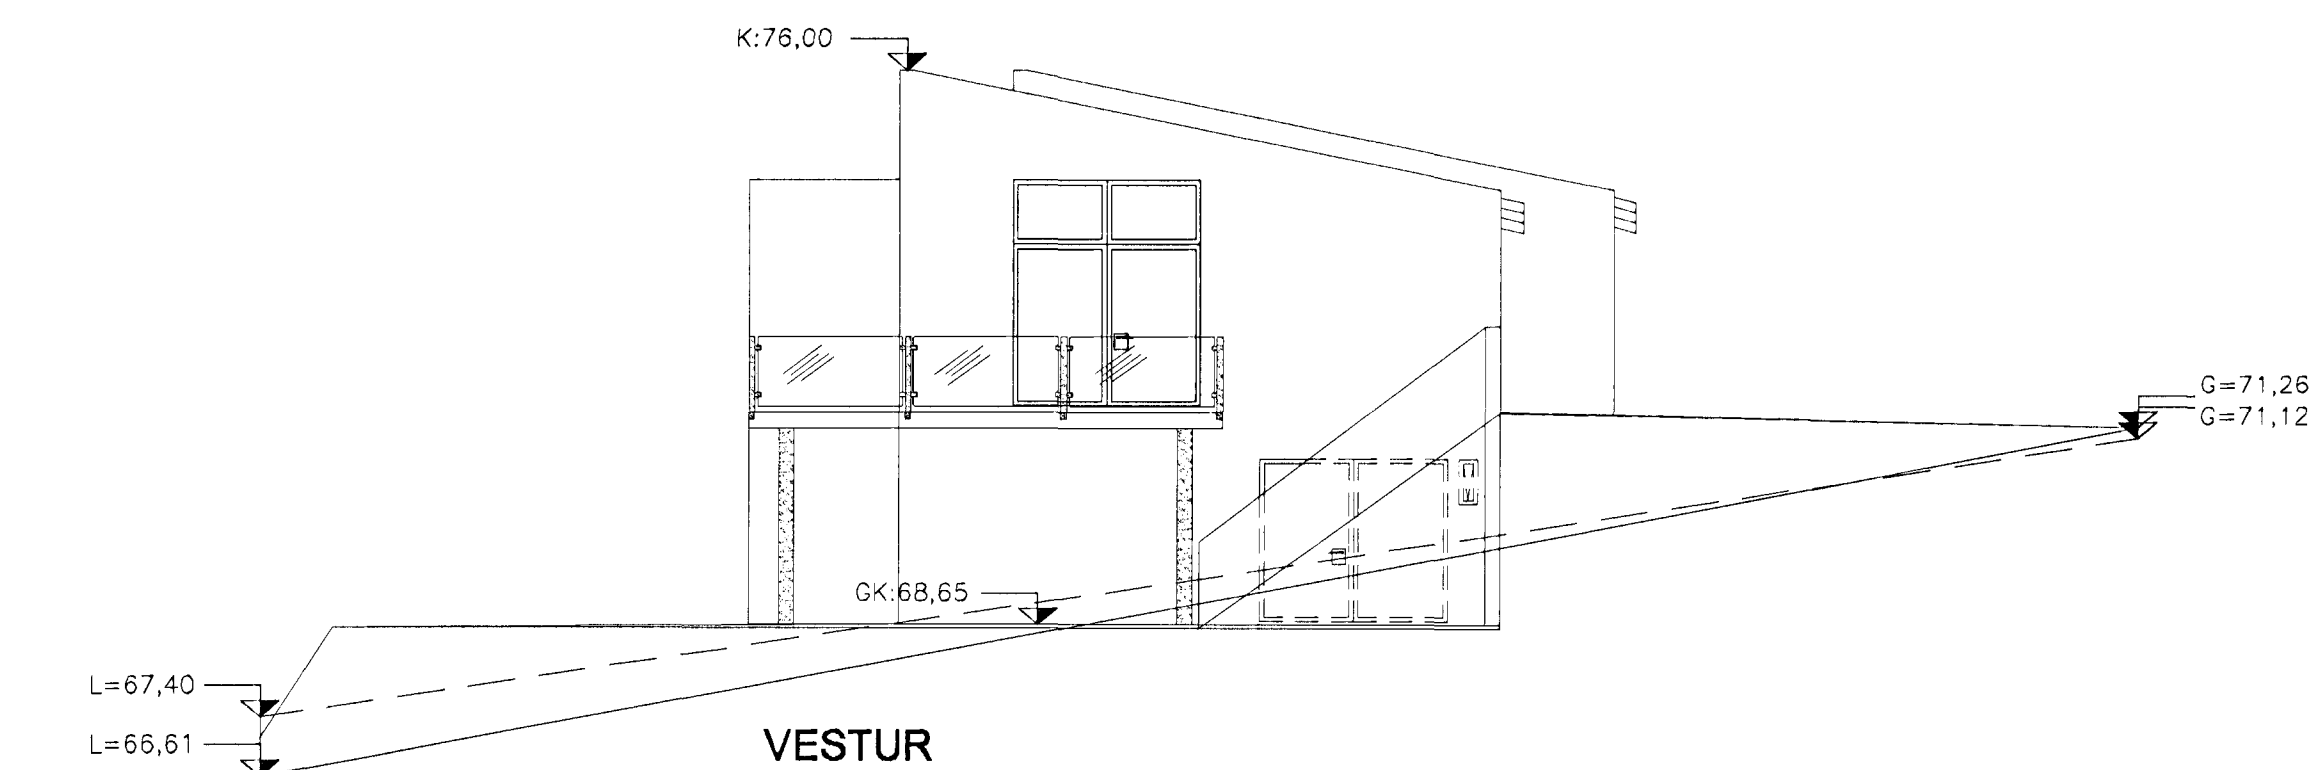

NORDUR

SUÐUR

AUSTUR

VESTUR

AFSTÖÐUMYND MKV.: 1:500

SNID A-A

NR.	DAGS.	BREYTING.	AF
1	10.08.07	HÉÐARLÍNUM BETT INN Á ÓTLIT OG GK BREYTT.	SV
2	29.08.07	HÉÐSTI ÓTVEGGURINN LÉKKADUR UM 30 cm.	SV
3	10.01.08	STÖÐVEGGJUM BETT VIÐ	SV
4	14.12.11	FJÓLUÁS 6. 1. HÉÐ. INNRA SKIPULAG, ÞVOTTAH STÉKKAD	SÁ
5	14.12.11	FJÓLUÁS 6. 1. HÉÐ. GLUGGUM Í ÞVOTTAHÚS OG HJÓNAHERB BETT VIÐ	SÁ