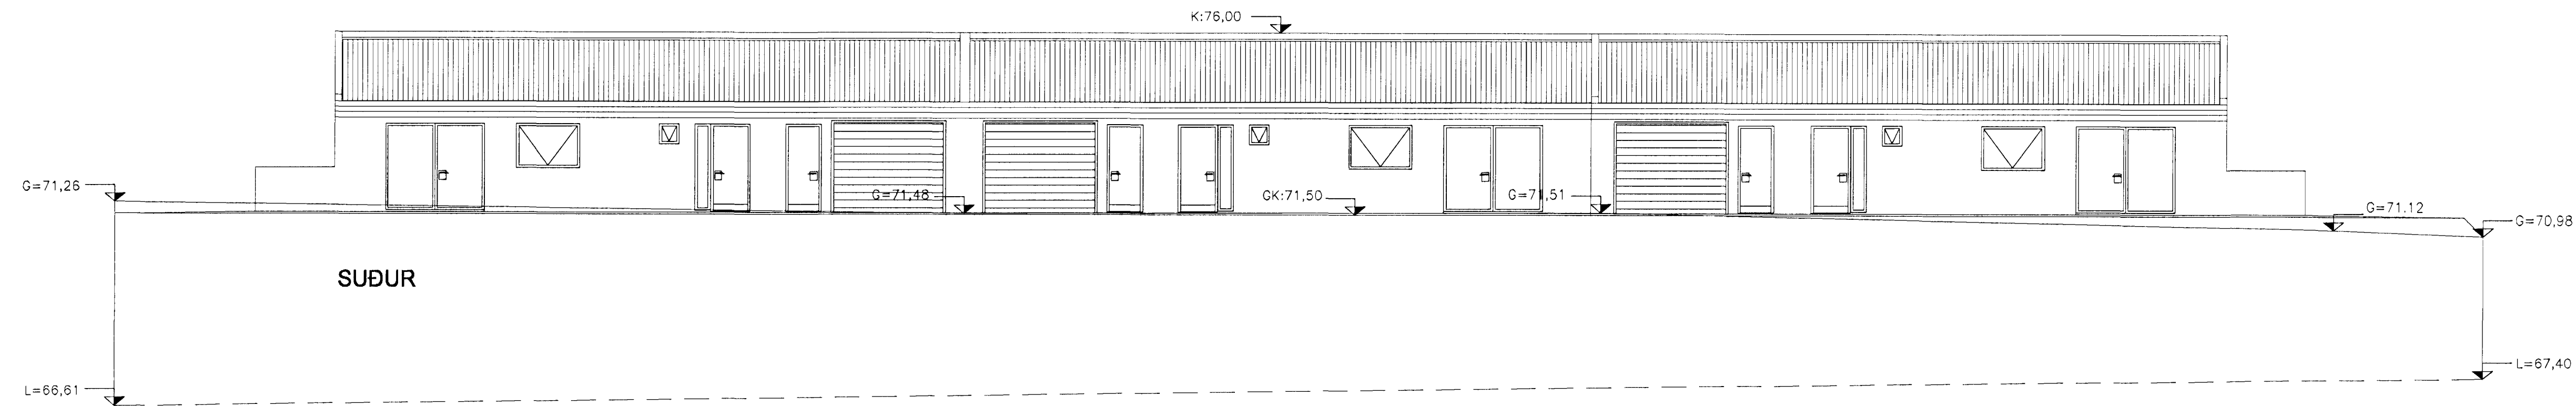

NORDUR

SUÐUR

AUSTUR

VESTUR

AFSTÖÐUMYND MKV.: 1:500

SNID A-A

NR.	DAGS.	BREYTING.	AF
1	10.08.07	HÉÐARLÍNUM BETT INN Á ÓTLIT OG GK BREYTT.	SV
2	29.08.07	HÉÐSTI ÓTVEGGURINN LÉKKADUR UM 30 cm.	SV
3	10.01.08	STÖÐVEGGJUM BETT VIÐ	SV
4	14.12.11	FJÓLUÁS 6. 1. HÉÐ. INNRA SKIPULAG, ÞVOTTAH STÉKKAD	SÁ
5	14.12.11	FJÓLUÁS 6. 1. HÉÐ. GLUGGUM Í ÞVOTTAHÚS OG HJÓNAHERB BETT VIÐ	SÁ