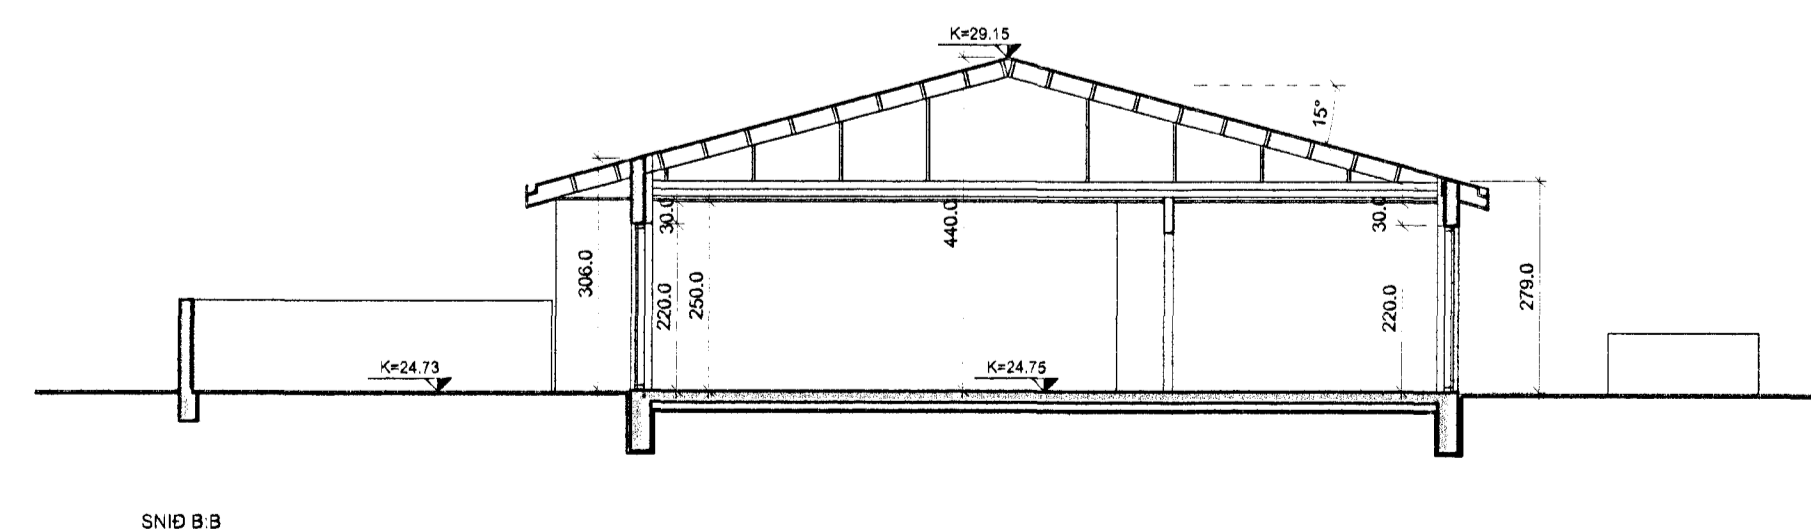

AUSTUR ÚTLIT, 1:100

VESTUR ÚTLIT, 1:100

NORÐUR ÚTLIT, 1:100

SUÐUR ÚTLIT, 1:100

SNID BB

SNID AA

C:
B:
A:
BREYTINGAR: DAGS:
KLUKKUVELLIR 20 - 26b, HAFNARFIRÐI
VERK:
ADALUPPDRATTUR KVARÐI: 1:100
DAGS: 28.01.12
TEIKN: LME, IFG
ÚTLIT, SNID SKRÁ: