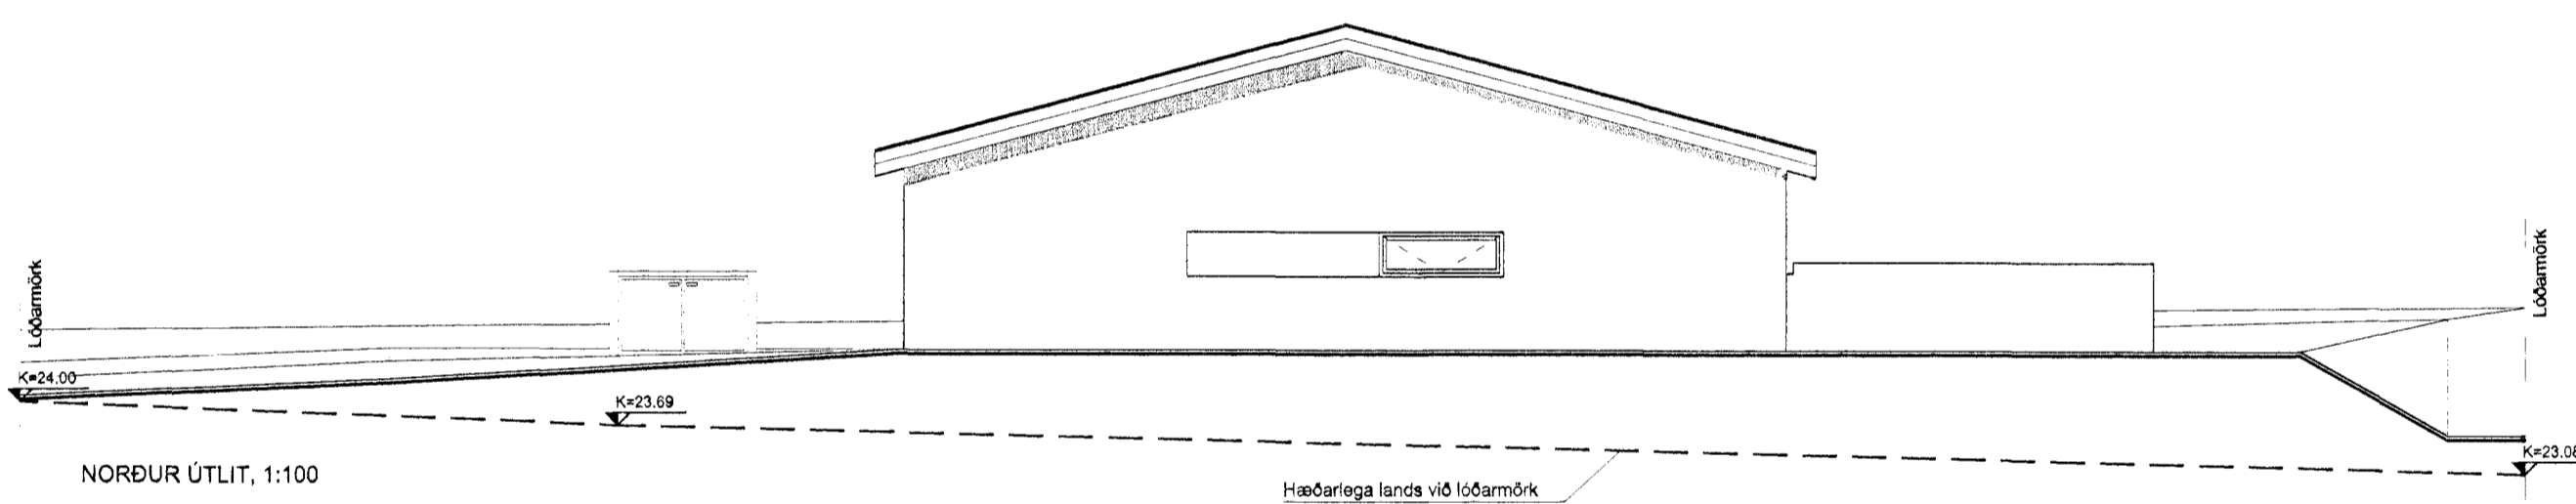

AUSTUR ÚTLIT, 1:100

VESTUR ÚTLIT, 1:100

NORÐUR ÚTLIT, 1:100

SUÐUR ÚTLIT, 1:100

SNID BB

SNID AA

C:
B:
A:
BREYTINGAR: DAGS:
KLUKKUVELLIR 20 - 26b, HAFNARFIRÐI
VERK:
ADALUPPDRATTUR KVARÐI: 1:100
DAGS: 28.01.12
TEIKN: LME, IFG
ÚTLIT, SNID SKRÁ: