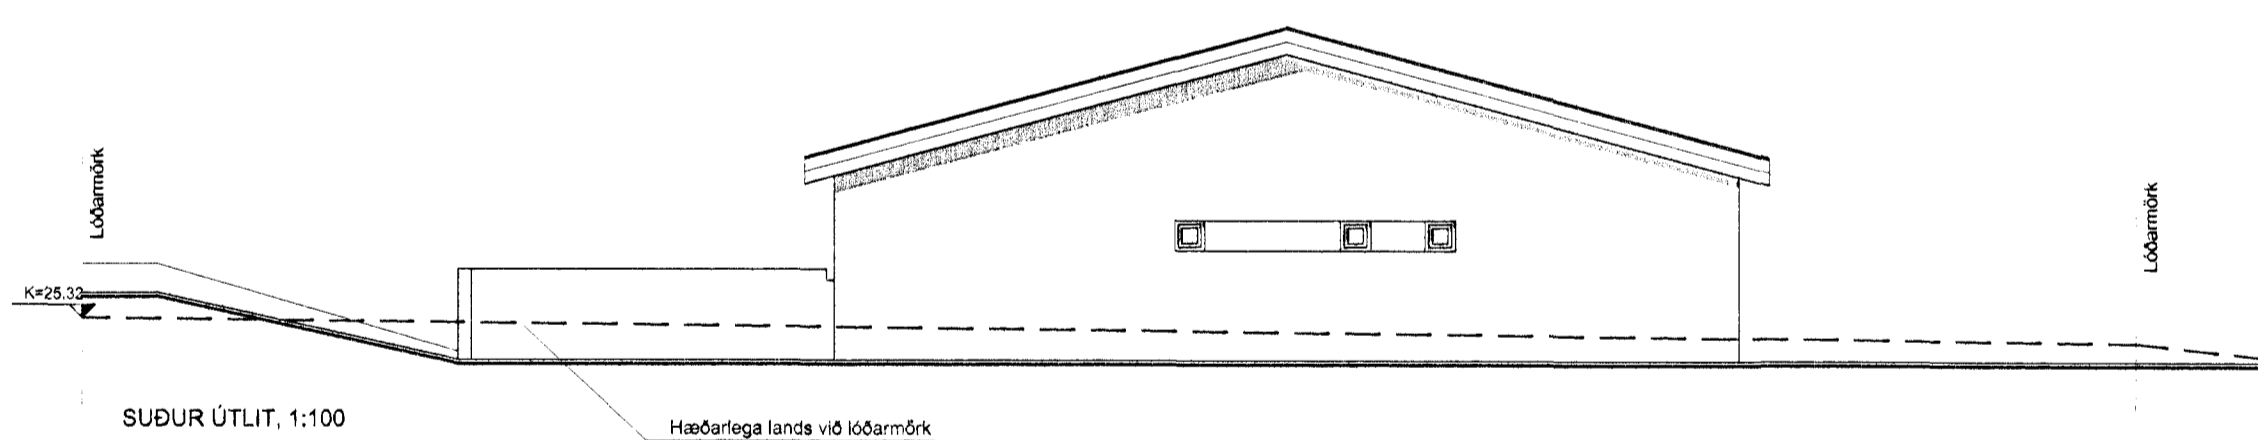

AUSTUR ÚTLIT, 1:100

VESTUR ÚTLIT, 1:100

NORÐUR ÚTLIT, 1:100

SUÐUR ÚTLIT, 1:100

SNID BB

SNID AA

C:
B:
A:
BREYTINGAR: DAGS:
KLUKKUVELLIR 20 - 26b, HAFNARFIRÐI
VERK:
ADALUPPDRATTUR KVARÐI: 1:100
DAGS: 28.01.12
TEIKN: LME, IFG
ÚTLIT, SNID SKRÁ: