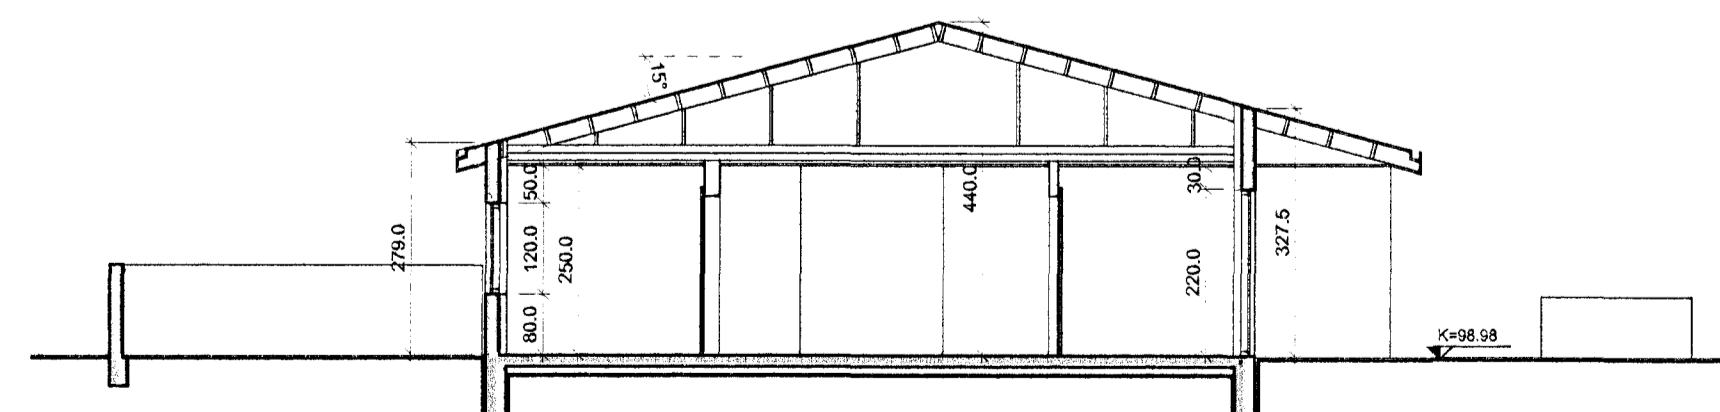

AUSTUR ÚTLIT, 1:100

VESTUR ÚTLIT, 1:100

NORÐUR ÚTLIT, 1:100

SUÐUR ÚTLIT, 1:100

SNID BB

SNID AA

C:
B:
A:
BREYTINGAR: DAGS:
KLUKKUVELLIR 20 - 26b, HAFNARFIRÐI
VERK:
ADALUPPDRATTUR KVARÐI: 1:100
DAGS: 28.01.12
TEIKN: LME, IFG
ÚTLIT, SNID SKRÁ: