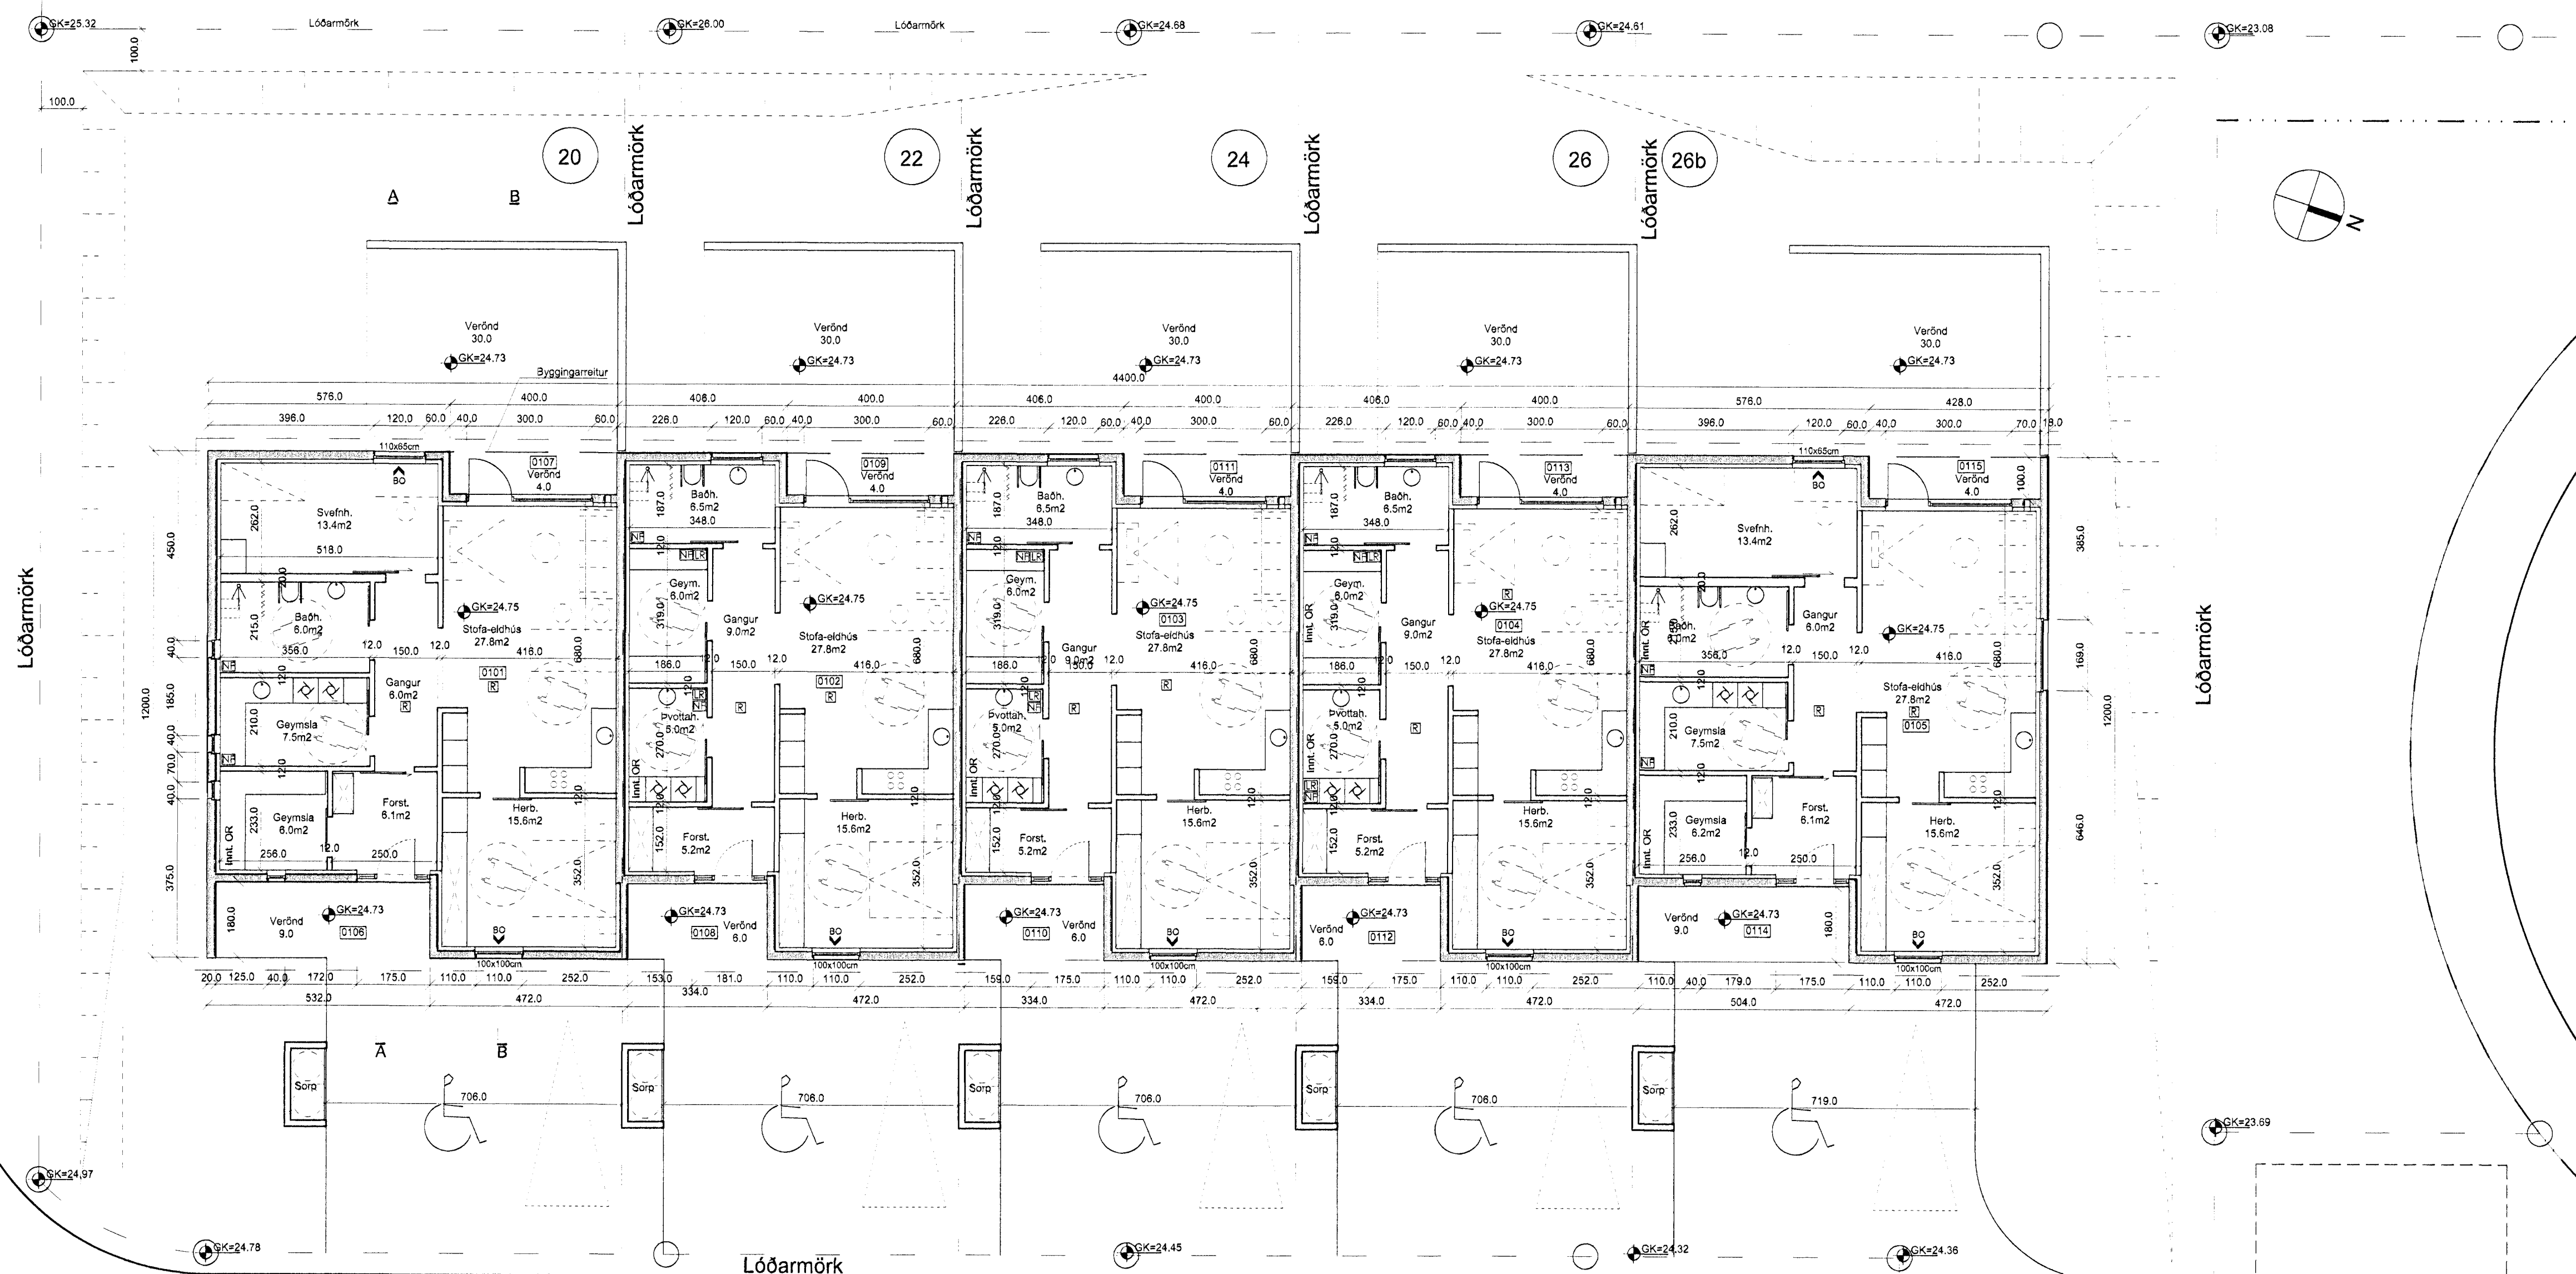

Úr Gildi

KLUKKUVELLIR

KLUKKUVELLIR

C:
B:
A:
BREYTINGAR: _____ DAGS: _____
KLUKKUVELLIR 20 - 26b, HAFNARFIRÐI
VERK: _____
KVARÐI: 1:100
DAGS: 28.01.12
GRUNNMYND TEIKN: LME, IFG
SKRÁ: _____

Logi Már Einarsson arkitekt faí kt. 210884 - 2969

Steinar Sigurðsson arkitekt faí kt. 130958 - 3899

101

KOLLGÁTA