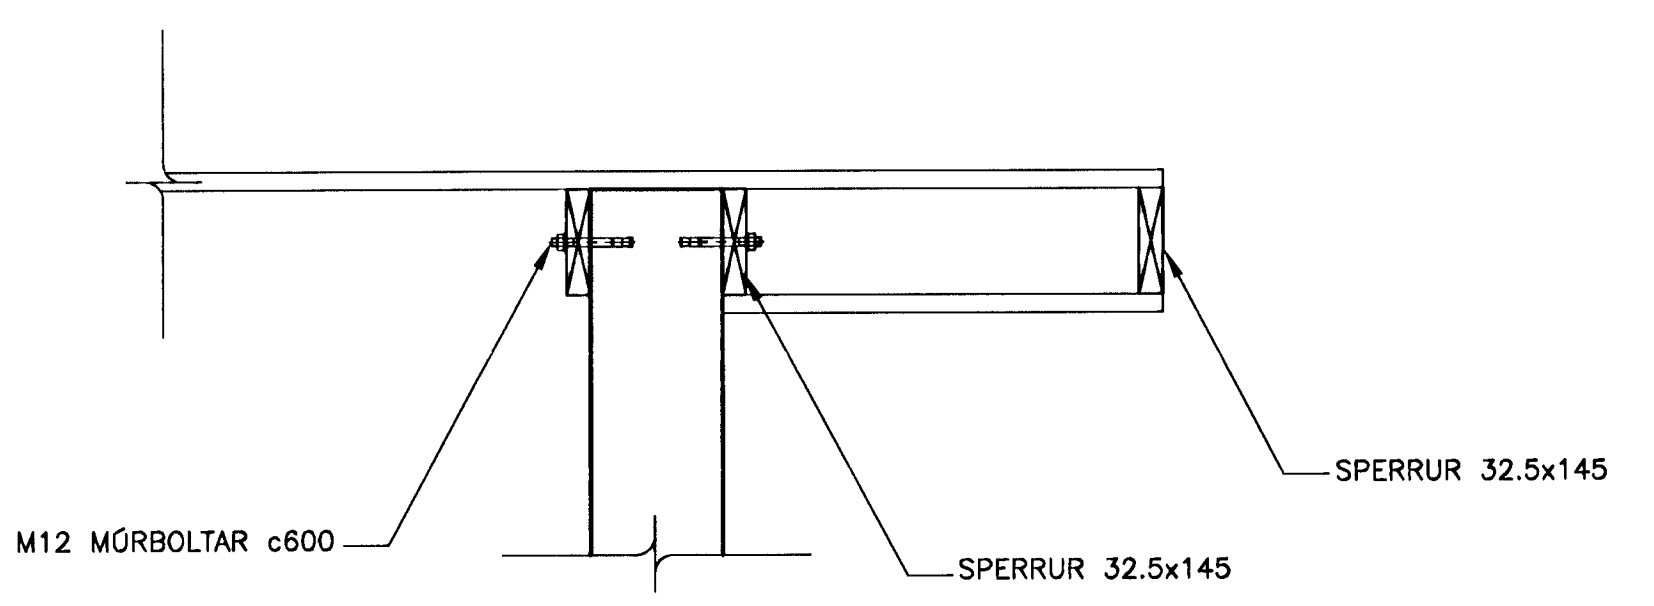

015 SNID MKV. 3