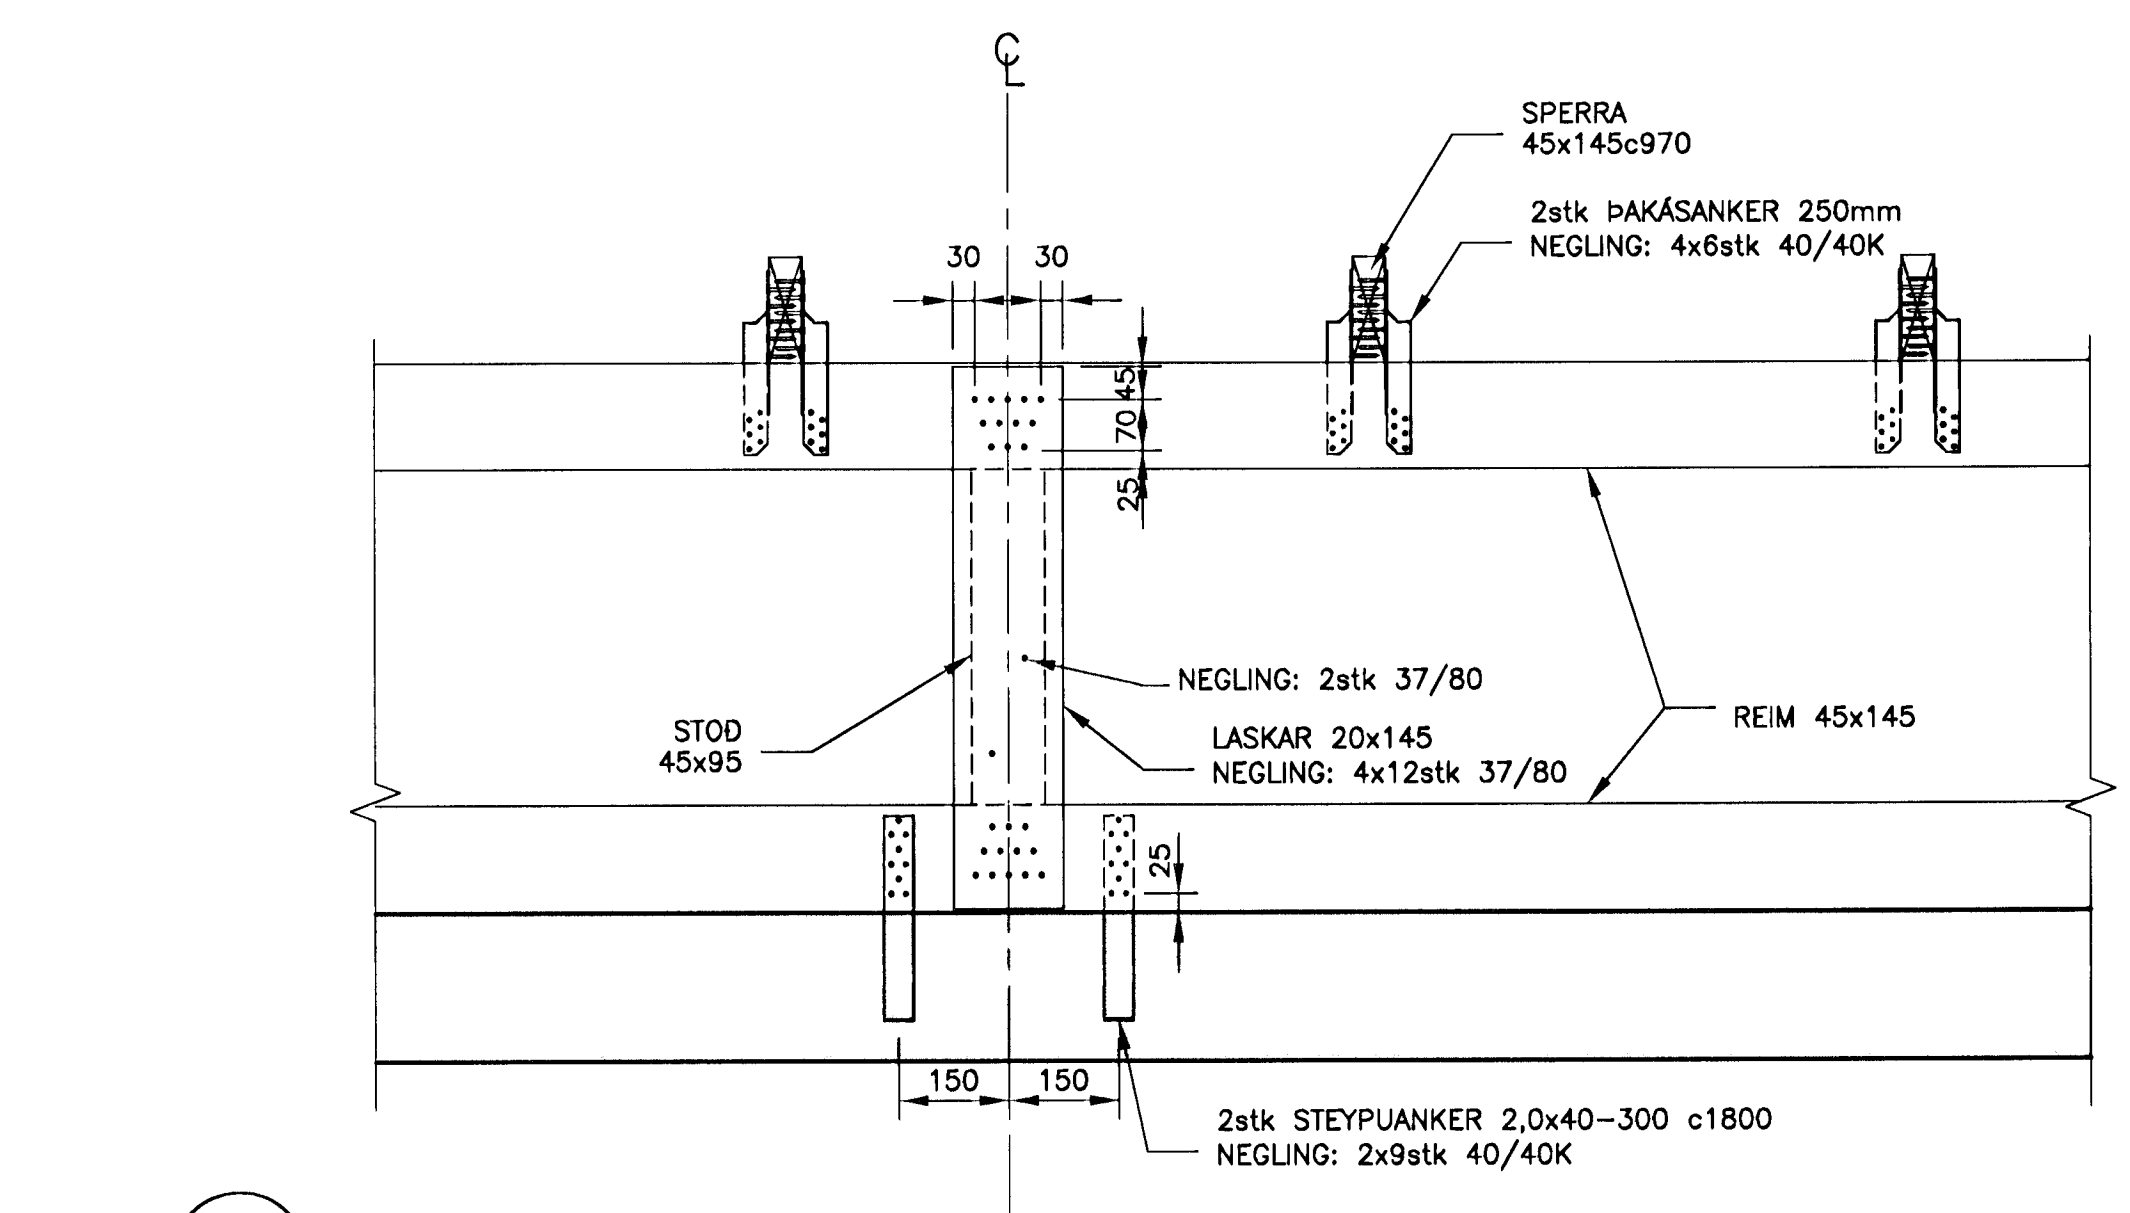

016 SNID MKV. 3