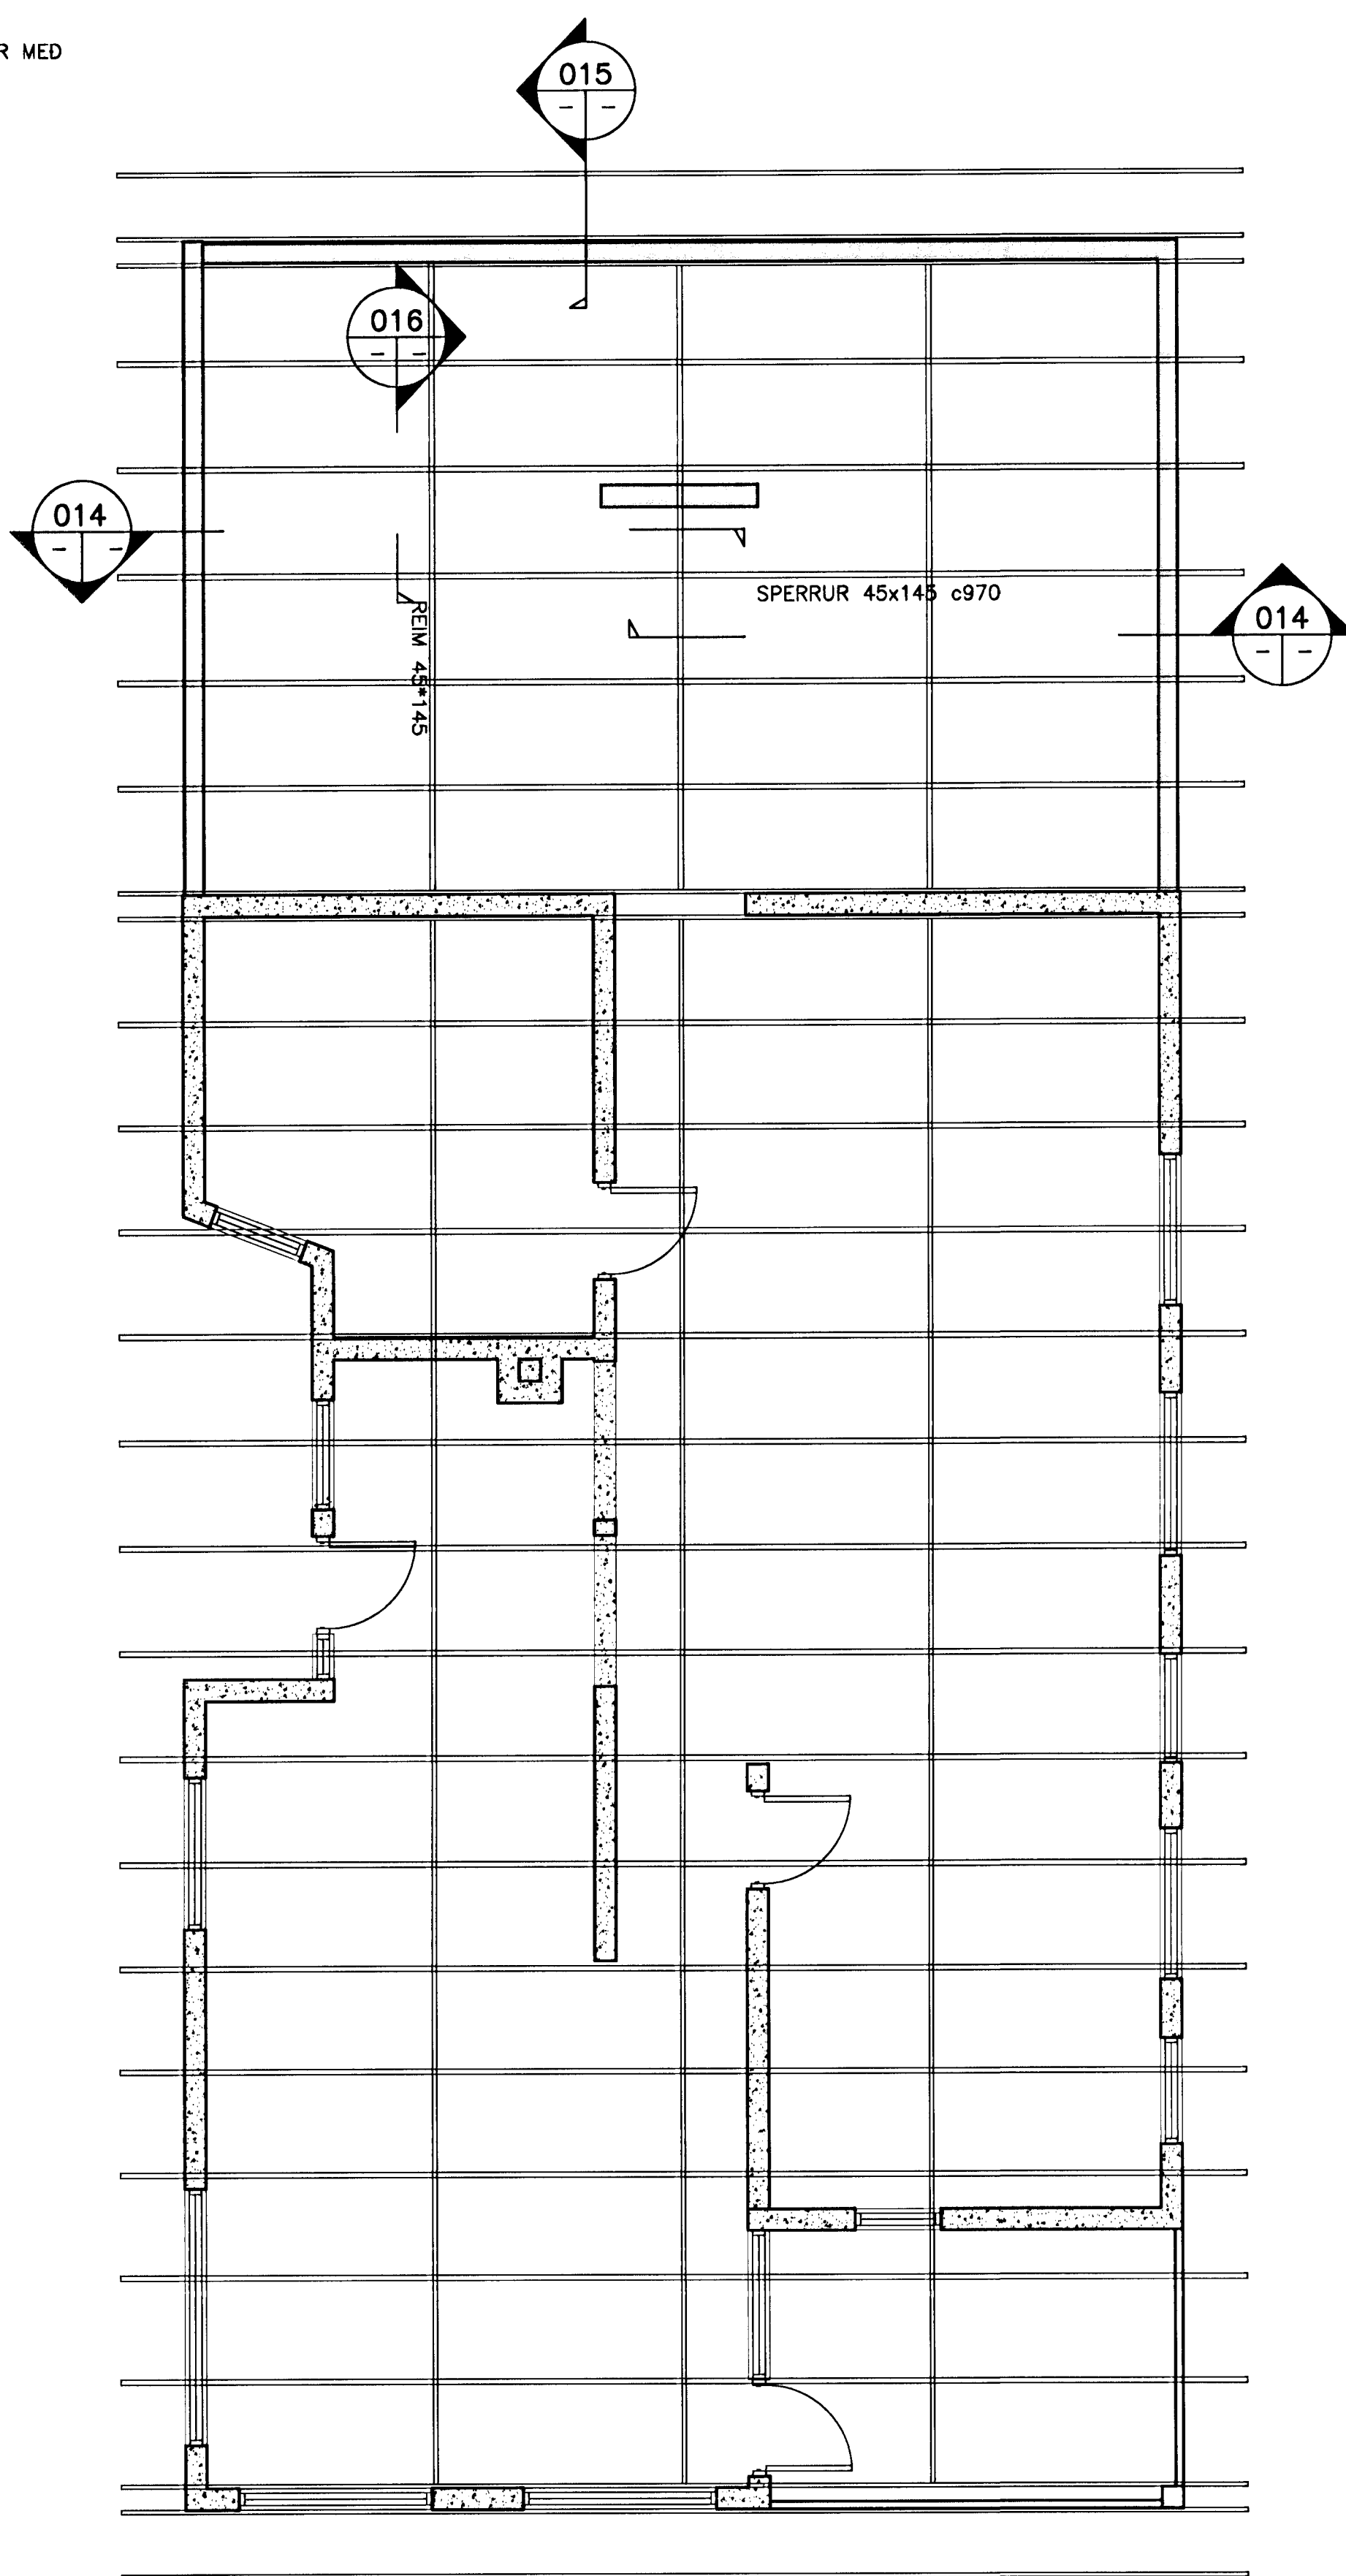

014 SNID MKV. 2

016 SNID MKV. 3

015 SNID MKV. 3

GRUNNMYND, ÞAKVIRKI MKV. 1

ÓTGÁFUFRILL			
NÚMÉR:	DAGS:	SKRIFINGAR:	HANNAÐ:
B1	13.06.2008	BYGGINGARTEIKNING	SBSB/DM
DAGS. UNDRISKRIFTAR:		NAFN OG KT. SAMRÆMINGARHÖNNUÐAR:	
UNDRISKRIFT SAMRÆMINGARHÖNNUÐAR:			

ÖLL AFNOT OG AFTRITUN TEIKNINGAR, AD HLUTA EDA HEILD, ER HÁÐ SKRIFLEGU LEYTI HÖRFUNDA.

HEITI VERKS:			
BREIDVANGUR 46			
HAFNARFJÖRDUR			
HEITI TEIKNINGAR:			
BURDARVIRKI: ÞAKVIRKI GRUNNMYND OG SÉRMYNDIR			
MÆLI:	TEIKNAR:	GEYMSLUNÚMÉR:	VNR:
HANNAÐ:	YFIRFARI:	MKV:	NR. TEIKNINGAR:
SBSB/DM			
DAGS. UNDRISKRIFTAR:	NAFN OG KT. HÖNNUÐAR:	B104	
13. júní '08	Palina Gísladóttir - 120733385		
UNDRISKRIFT HÖNNUÐAR:	ÓTGÁFA:		
Palina Gísladóttir - 180975-4039	B1		