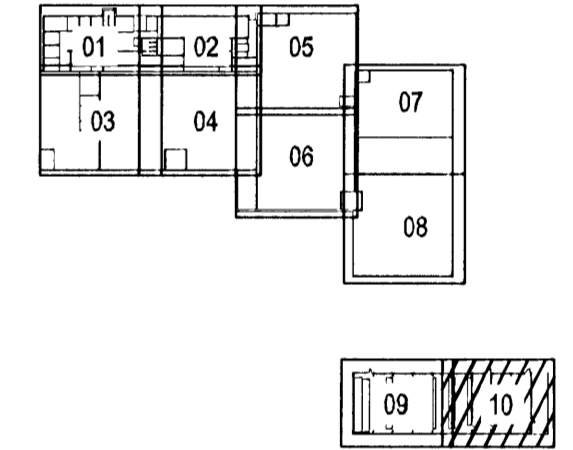

Hönnuður:  
ARI, HAS  
Yfirfarir:  
Sambýkt: Davíð Sólvasón KE 100356-3339

Breytingar:  
.....  
.....  
.....  
.....  
.....  
.....

Lykilmynd

Aðalhönnuður:  
ASK  
18. apríl 2003

Héðinn  
Gjáhella 4  
221 Hafnarfjörður