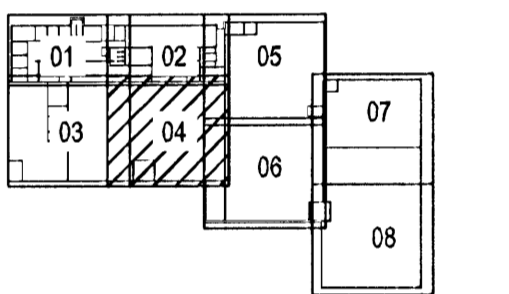

Hönnuður:
ARI, HAS
Yfirfaró:
Sambýkkt: Davíð Sólveigsson kt: 100356-3339

Breytingar:

Lykilmynd

ASK
18. apríl 2008
Aðalhönnuður: *Helgi Þor. Hansson*

Héðinn
Gjáhella 4
221 Hafnarfjörður

Raflagnir
1. hæð
Mkv: 1:50