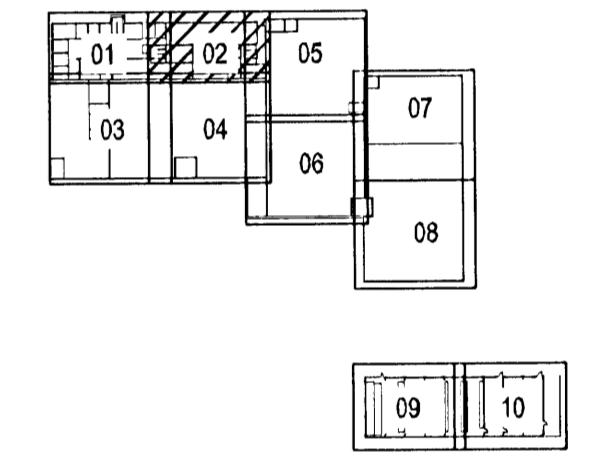

INNGANGUR
STARFSMANNA

Hönnuður:
ARI, HAS
Yfirritið:
Sambýkt: *David Sölvason* kt: 100356-3339

Breytingar:
.....
.....
.....
.....
.....

Lykilmynd

Aðalhönnuður:
ASK
18. apríl 2003
Hilma Þorvaldsdóttir

Héðinn
Gjáhella 4
221 Hafnarfjörður