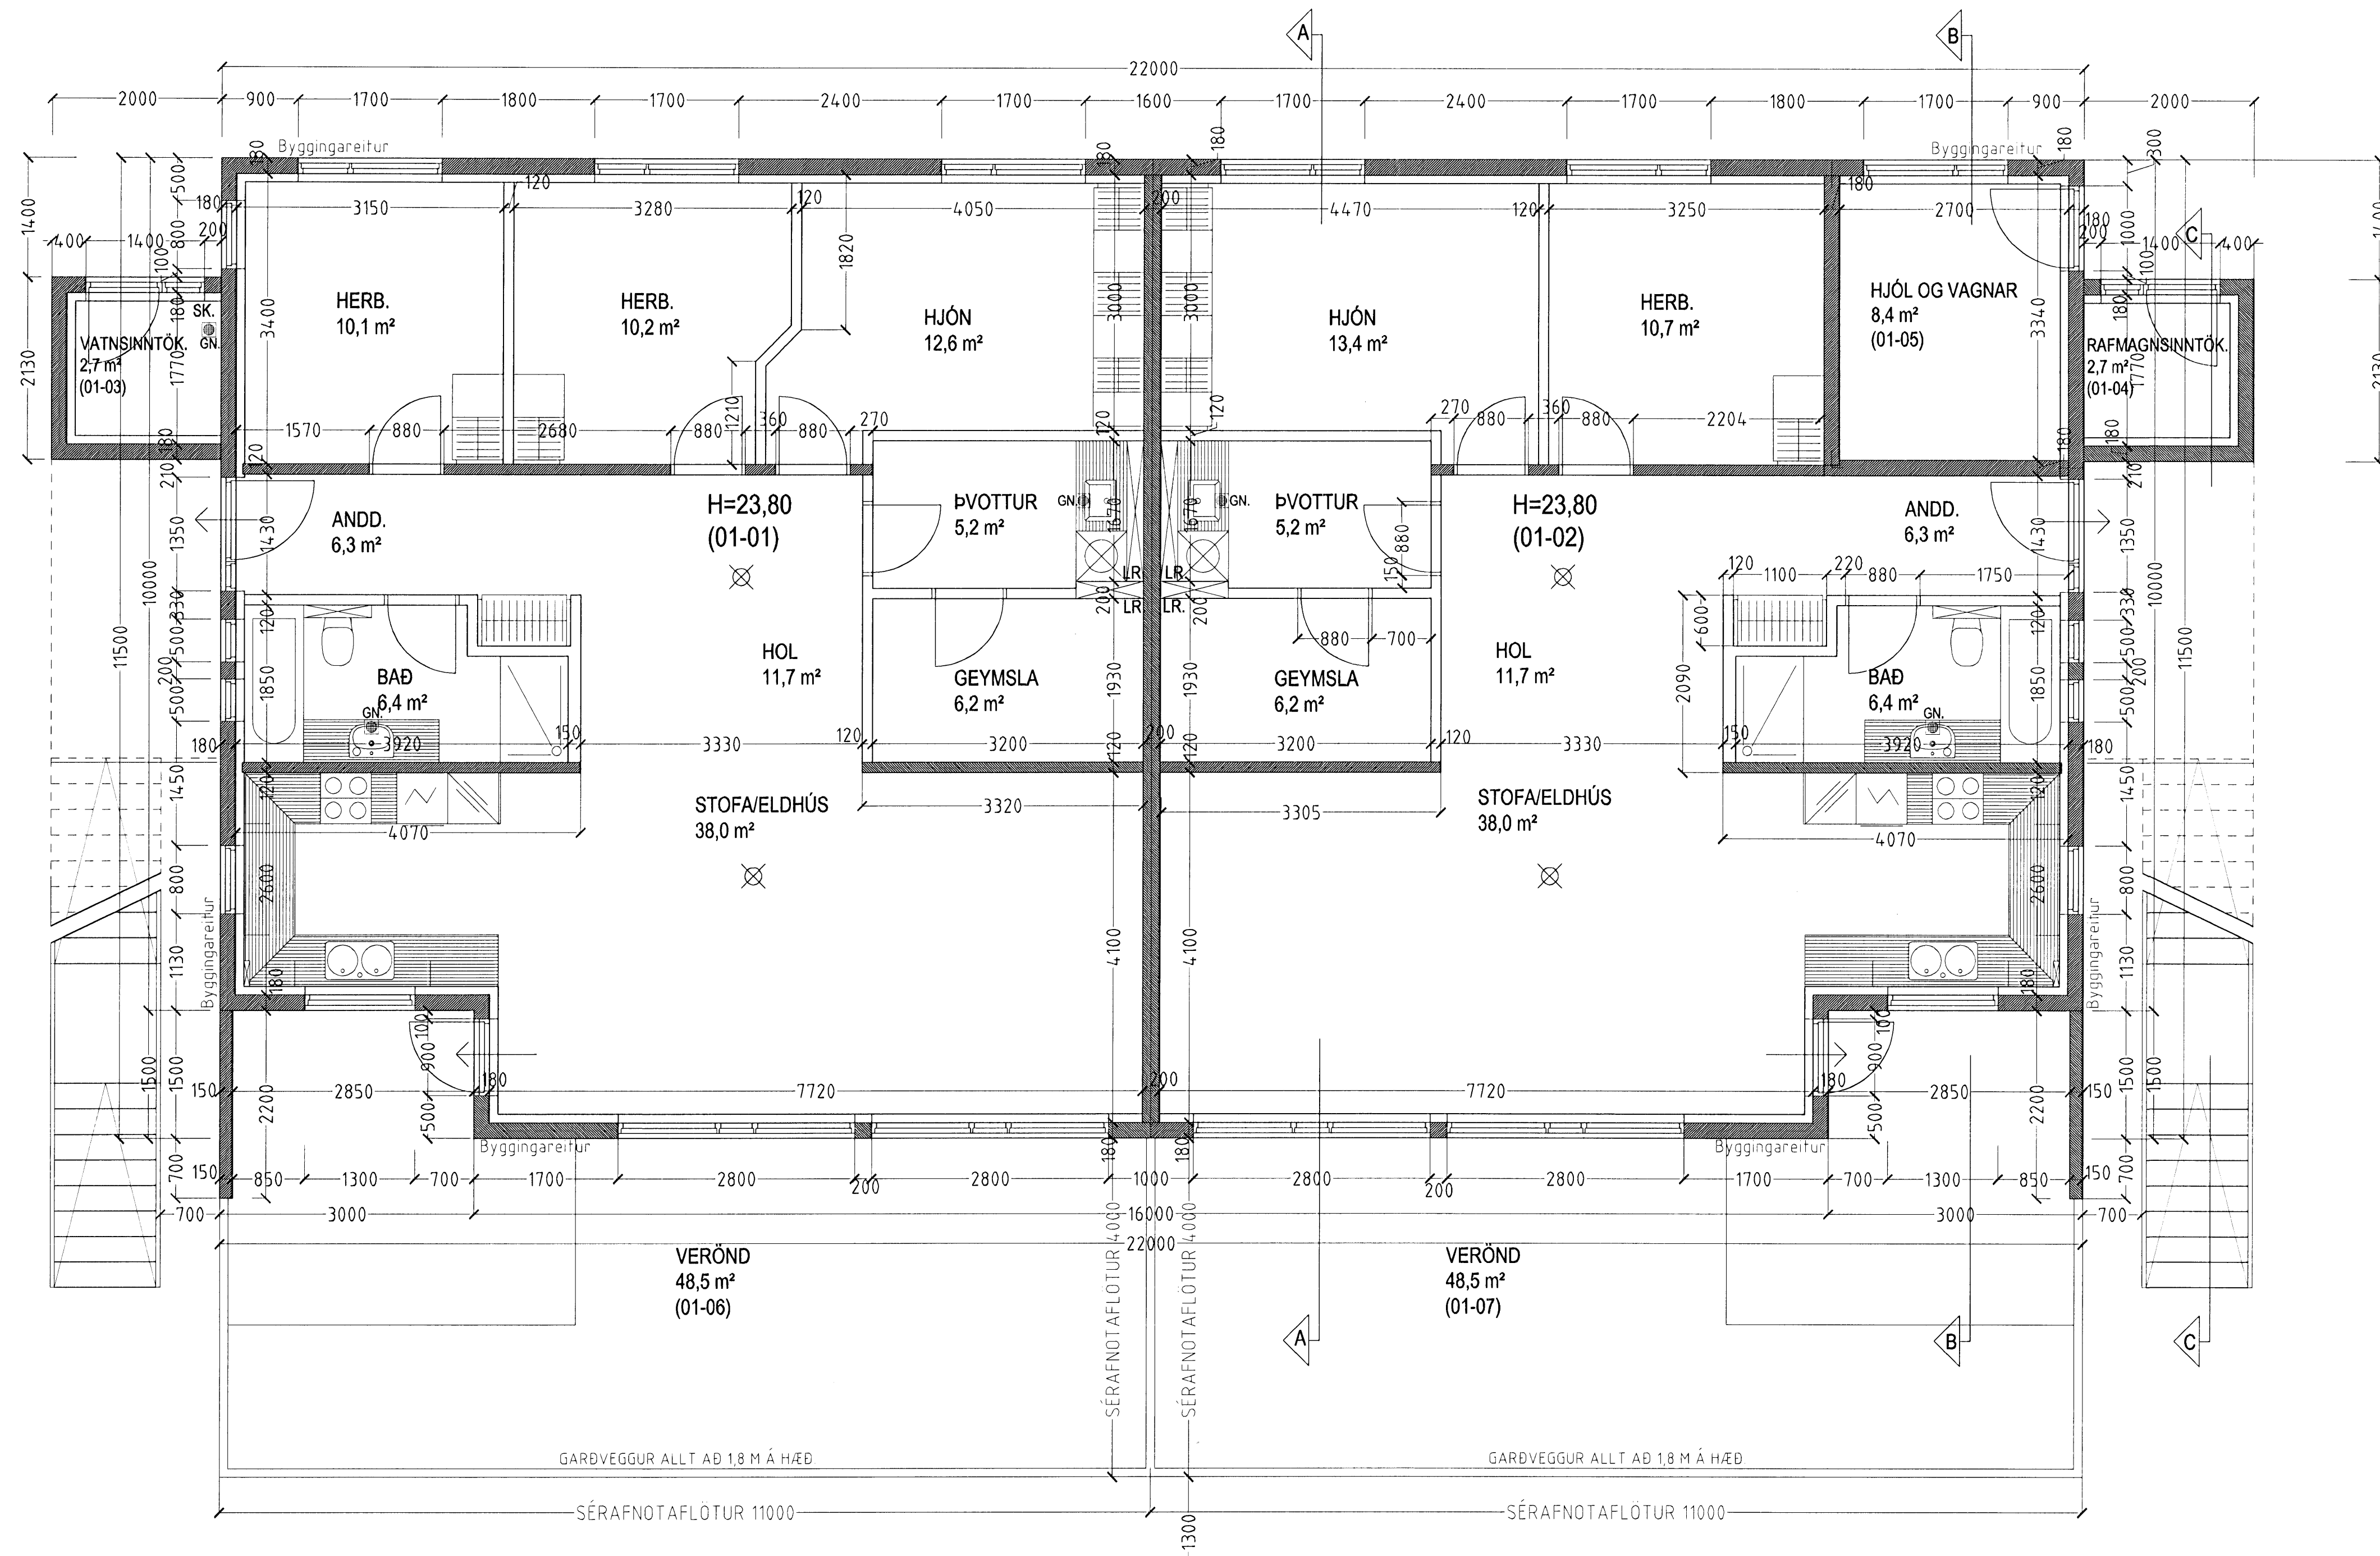

GLITVELLIR 4 HAFNARFIRÐI.

Samþykki þann
 27. Júlí 2007
 Byggingartúlkun í Hafnarfirði
 .h. Hrólfur S. Gunnlaugsso

GRUNNMYND 1. HÆÐ MKV. 1:50.

GLITVELLIR 4 HAFNARFIRÐI.	
Sigurður Þorvårdarson byggingafræðingur bfi. Teiknistofan Strandgötu 11 220 Hafnarfirði. Sími 5651510. Netfang: teiknistofan@simnet.is STH Teiknistofan ehf. kt. 510298-2769. Kf. aðalhönnuðar: 141250-4189.	
Skýringar:	Séruppráttur.
Teikning:	Grunnmynd 1 hæð
Mælikvæði:	1:50
Undirskrift:	<i>24/6 08 [Signature]</i>
Blað nr.:	1 af 6
Breytt:	