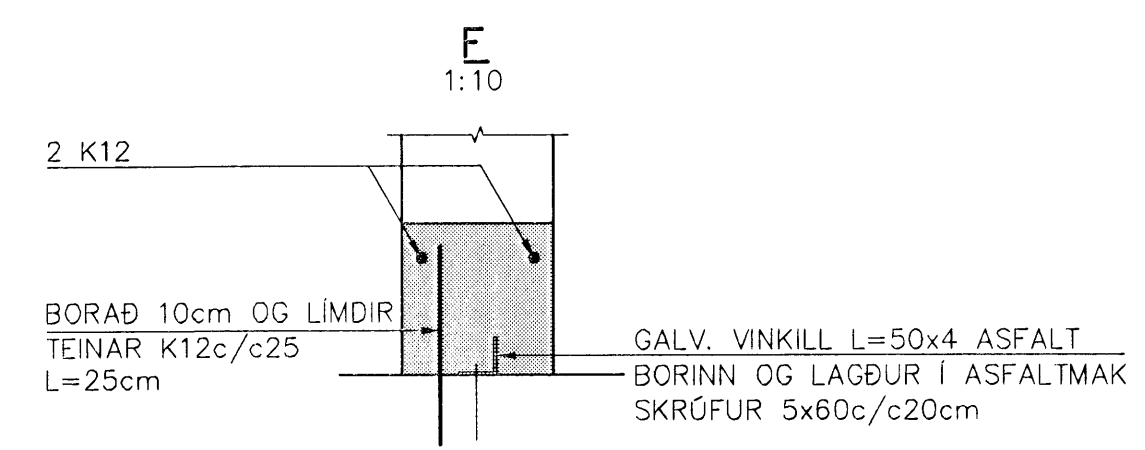

BÍLSKÓR, SÖKKLAR OG GÓLFPLATA
 GRUNNMYND 1:50

BÍLSKÓR, VEGGIR OG ÞAKVIÐIR
 GRUNNMYND 1:50

BÍLSKÓR
 FÖGRUKINN 1

ÚTITRÖPPUR, GRUNNMYND 1:50

SKÝRINGAR:

ÚTVEGGIR BÍLSKÚRS ERU 18cm ÞYKKUR
 Í VEGGJUM ER EINFÖLD JÁRNAGRIND Í YTRI BRÚN K10c/c30
 Í KANTA OG MEFFRAM ÖPUM KOMI 2K12
 OG NÁI MÍNNEST 60cm ÚTFYRIR ÖPIN.
 STEYPUG/EDI C-25