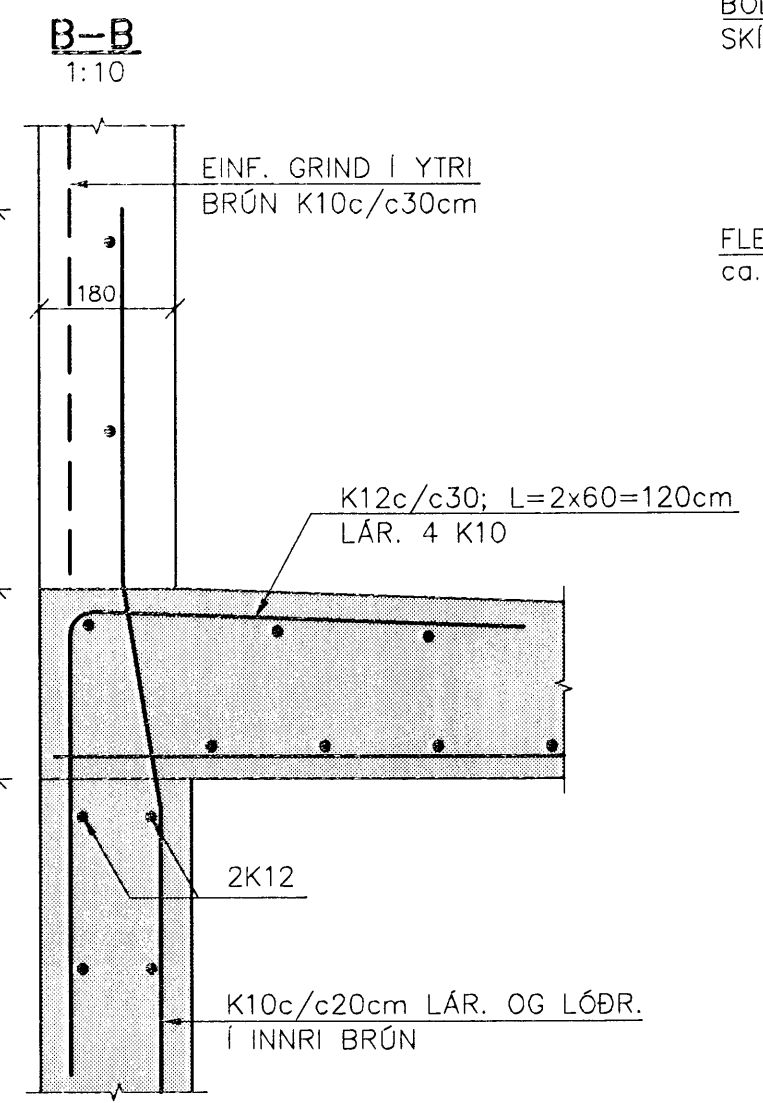

BÍLSKÓR, SÖKKLAR OG GÓLFPLATA
 GRUNNMYND 1:50

BÍLSKÓR, VEGGIR OG ÞAKVIÐIR
 GRUNNMYND 1:50

BÍLSKÓR
 FÖGRUKINN 1

ÚTITRÖPPUR, GRUNNMYND 1:50

SKÝRINGAR:

ÚTVEGGIR BÍLSKÚRS ERU 18cm ÞYKKUR
 Í VEGGJUM ER EINFÖLD JÁRNAGRIND Í YTRI BRÚN K10c/c30
 Í KANTA OG MEFFRAM ÖPUM KOMI 2K12
 OG NÁI MÍNNEST 60cm ÚTFYRIR ÖPIN.
 STEYPUG/EDI C-25