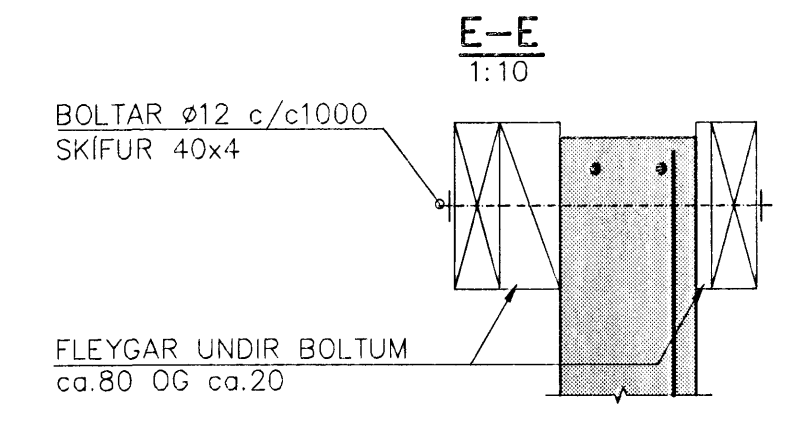

BÍLSKÓR, SÖKKLAR OG GÓLFPLATA
 GRUNNMYND 1:50

BÍLSKÓR, VEGGIR OG ÞAKVIÐIR
 GRUNNMYND 1:50

BÍLSKÓR
 FÖGRUKINN 1

ÚTITRÖPPUR, GRUNNMYND 1:50

SKÝRINGAR:

ÚTVEGGIR BÍLSKÚRS ERU 18cm ÞYKKUR
 Í VEGGJUM ER EINFÖLD JÁRNAGRIND Í YTRI BRÚN K10c/c30
 Í KANTA OG MEFFRAM ÖPUM KOMI 2K12
 OG NÁI MÍNNEST 60cm ÚTFYRIR ÖPIN.
 STEYPUG/EDI C-25