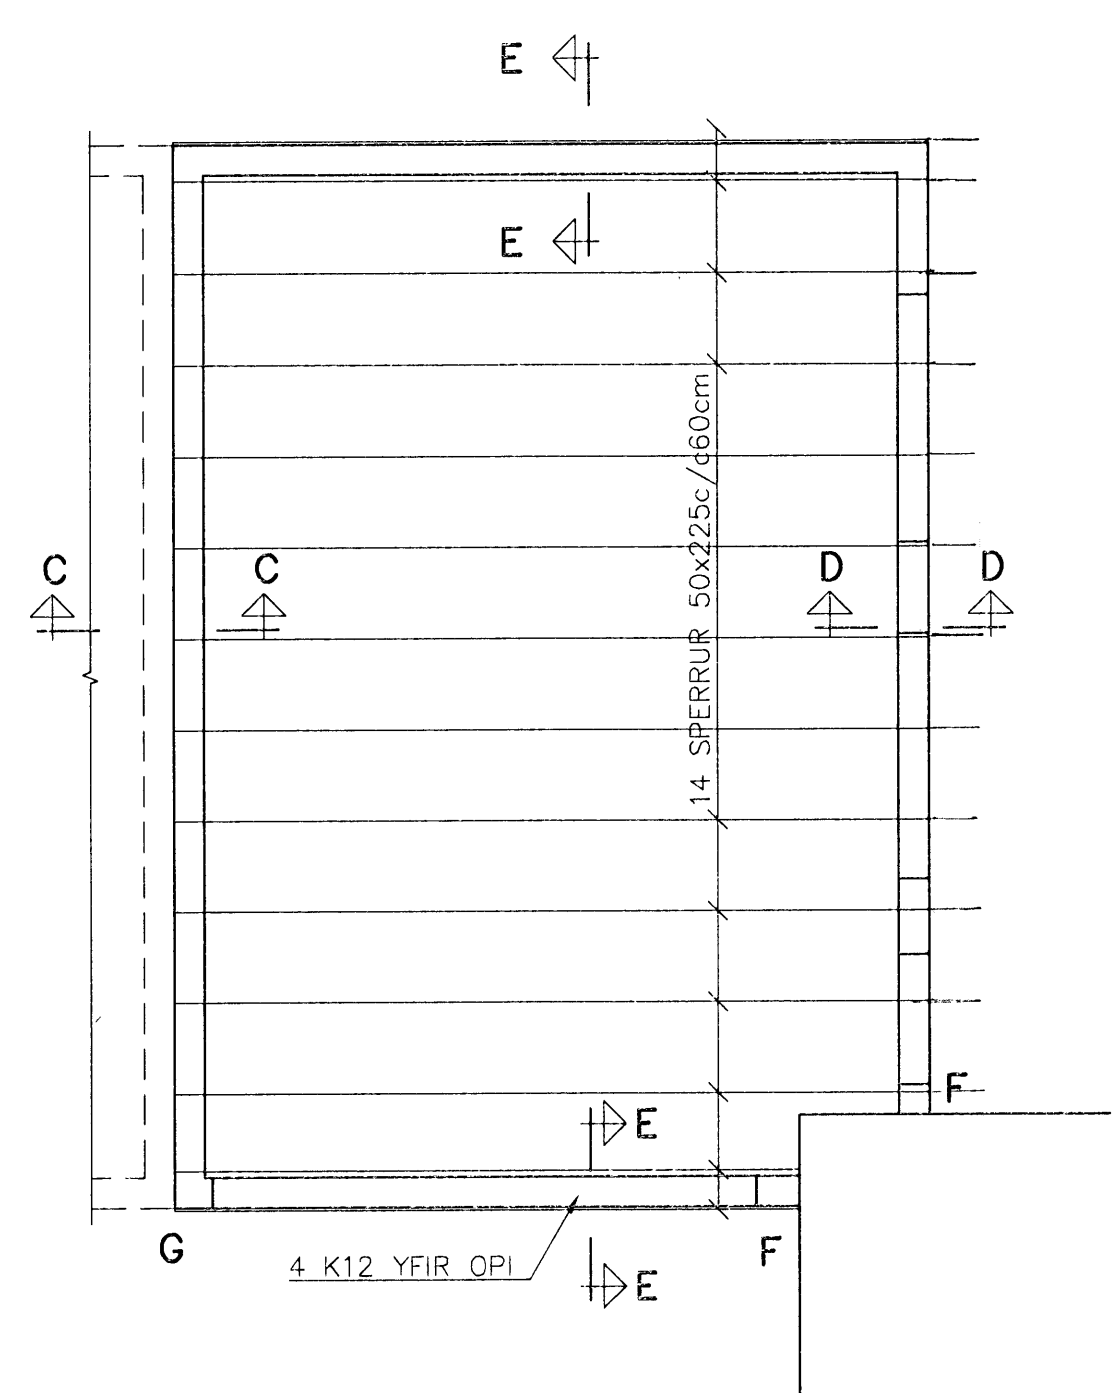

BÍLSKÓR, SÖKKLAR OG GÓLFPLATA
 GRUNNMYND 1:50

BÍLSKÓR, VEGGIR OG ÞAKVIÐIR
 GRUNNMYND 1:50

BÍLSKÓR
 FÖGRUKINN 1

ÚTITRÖPPUR, GRUNNMYND 1:50

SKÝRINGAR:

ÚTVEGGIR BÍLSKÚRS ERU 18cm ÞYKKUR
 Í VEGGJUM ER EINFÖLD JÁRNAGRIND Í YTRI BRÚN K10c/c30
 Í KANTA OG MEFFRAM ÖPUM KOMI 2K12
 OG NÁI MÍNNEST 60cm ÚTFYRIR ÖPIN.
 STEYPUG/EDI C-25