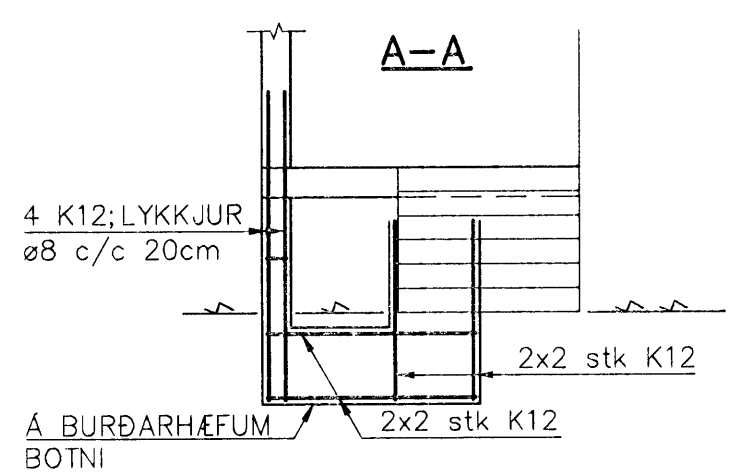

BÍLSKÓR, SÖKKLAR OG GÓLFPLATA
 GRUNNMYND 1:50

BÍLSKÓR, VEGGIR OG ÞAKVIÐIR
 GRUNNMYND 1:50

BÍLSKÓR
 FÖGRUKINN 1

ÚTITRÖPPUR, GRUNNMYND 1:50

SKÝRINGAR:

ÚTVEGGIR BÍLSKÚRS ERU 18cm ÞYKKUR
 Í VEGGJUM ER EINFÖLD JÁRNAGRIND Í YTRI BRÚN K10c/c30
 Í KANTA OG MEFFRAM ÖPUM KOMI 2K12
 OG NÁI MÍNNEST 60cm ÚTFYRIR ÖPIN.
 STEYPUG/EDI C-25