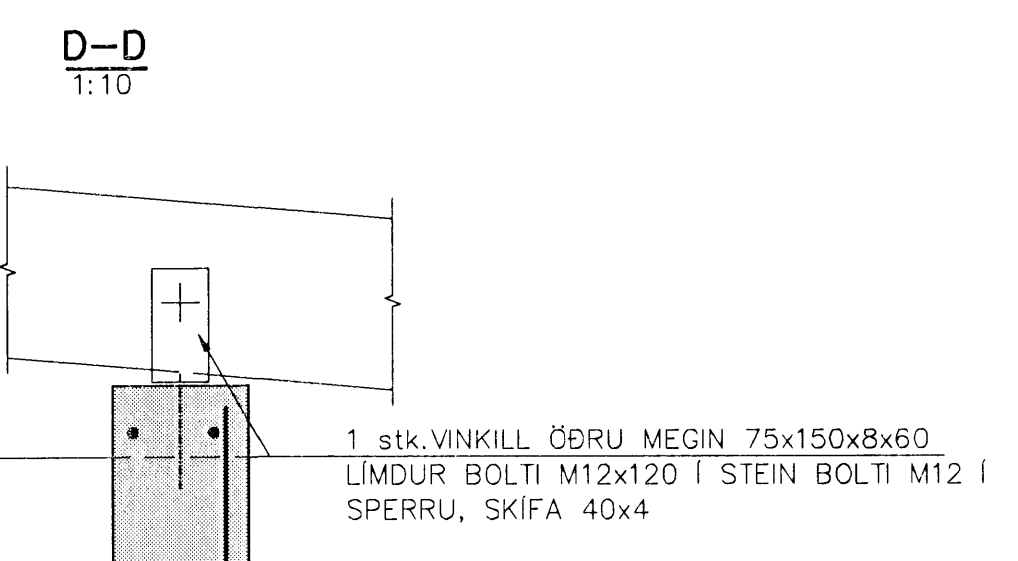

BÍLSKÓR, SÖKKLAR OG GÓLFPLATA
 GRUNNMYND 1:50

BÍLSKÓR, VEGGIR OG ÞAKVIÐIR
 GRUNNMYND 1:50

BÍLSKÓR
 FÖGRUKINN 1

ÚTITRÖPPUR, GRUNNMYND 1:50

SKÝRINGAR:

ÚTVEGGIR BÍLSKÚRS ERU 18cm ÞYKKUR
 Í VEGGJUM ER EINFÖLD JÁRNAGRIND Í YTRI BRÚN K10c/c30
 Í KANTA OG MEFFRAM ÖPUM KOMI 2K12
 OG NÁI MÍNNEST 60cm ÚTFYRIR ÖPIN.
 STEYPUG/EDI C-25