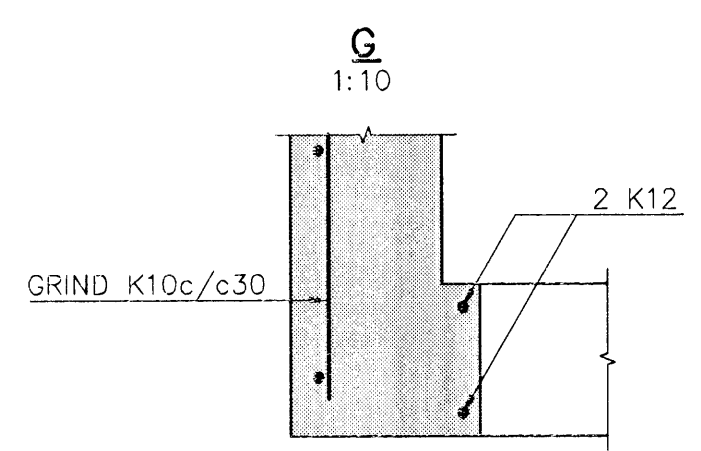

BÍLSKÓR, SÖKKLAR OG GÓLFPLATA
 GRUNNMYND 1:50

BÍLSKÓR, VEGGIR OG ÞAKVIÐIR
 GRUNNMYND 1:50

BÍLSKÓR
 FÖGRUKINN 1

ÚTITRÖPPUR, GRUNNMYND 1:50

SKÝRINGAR:

ÚTVEGGIR BÍLSKÚRS ERU 18cm ÞYKKUR
 Í VEGGJUM ER EINFÖLD JÁRNAGRIND Í YTRI BRÚN K10c/c30
 Í KANTA OG MEFFRAM ÖPUM KOMI 2K12
 OG NÁI MÍNNEST 60cm ÚTFYRIR ÖPIN.
 STEYPUG/EDI C-25