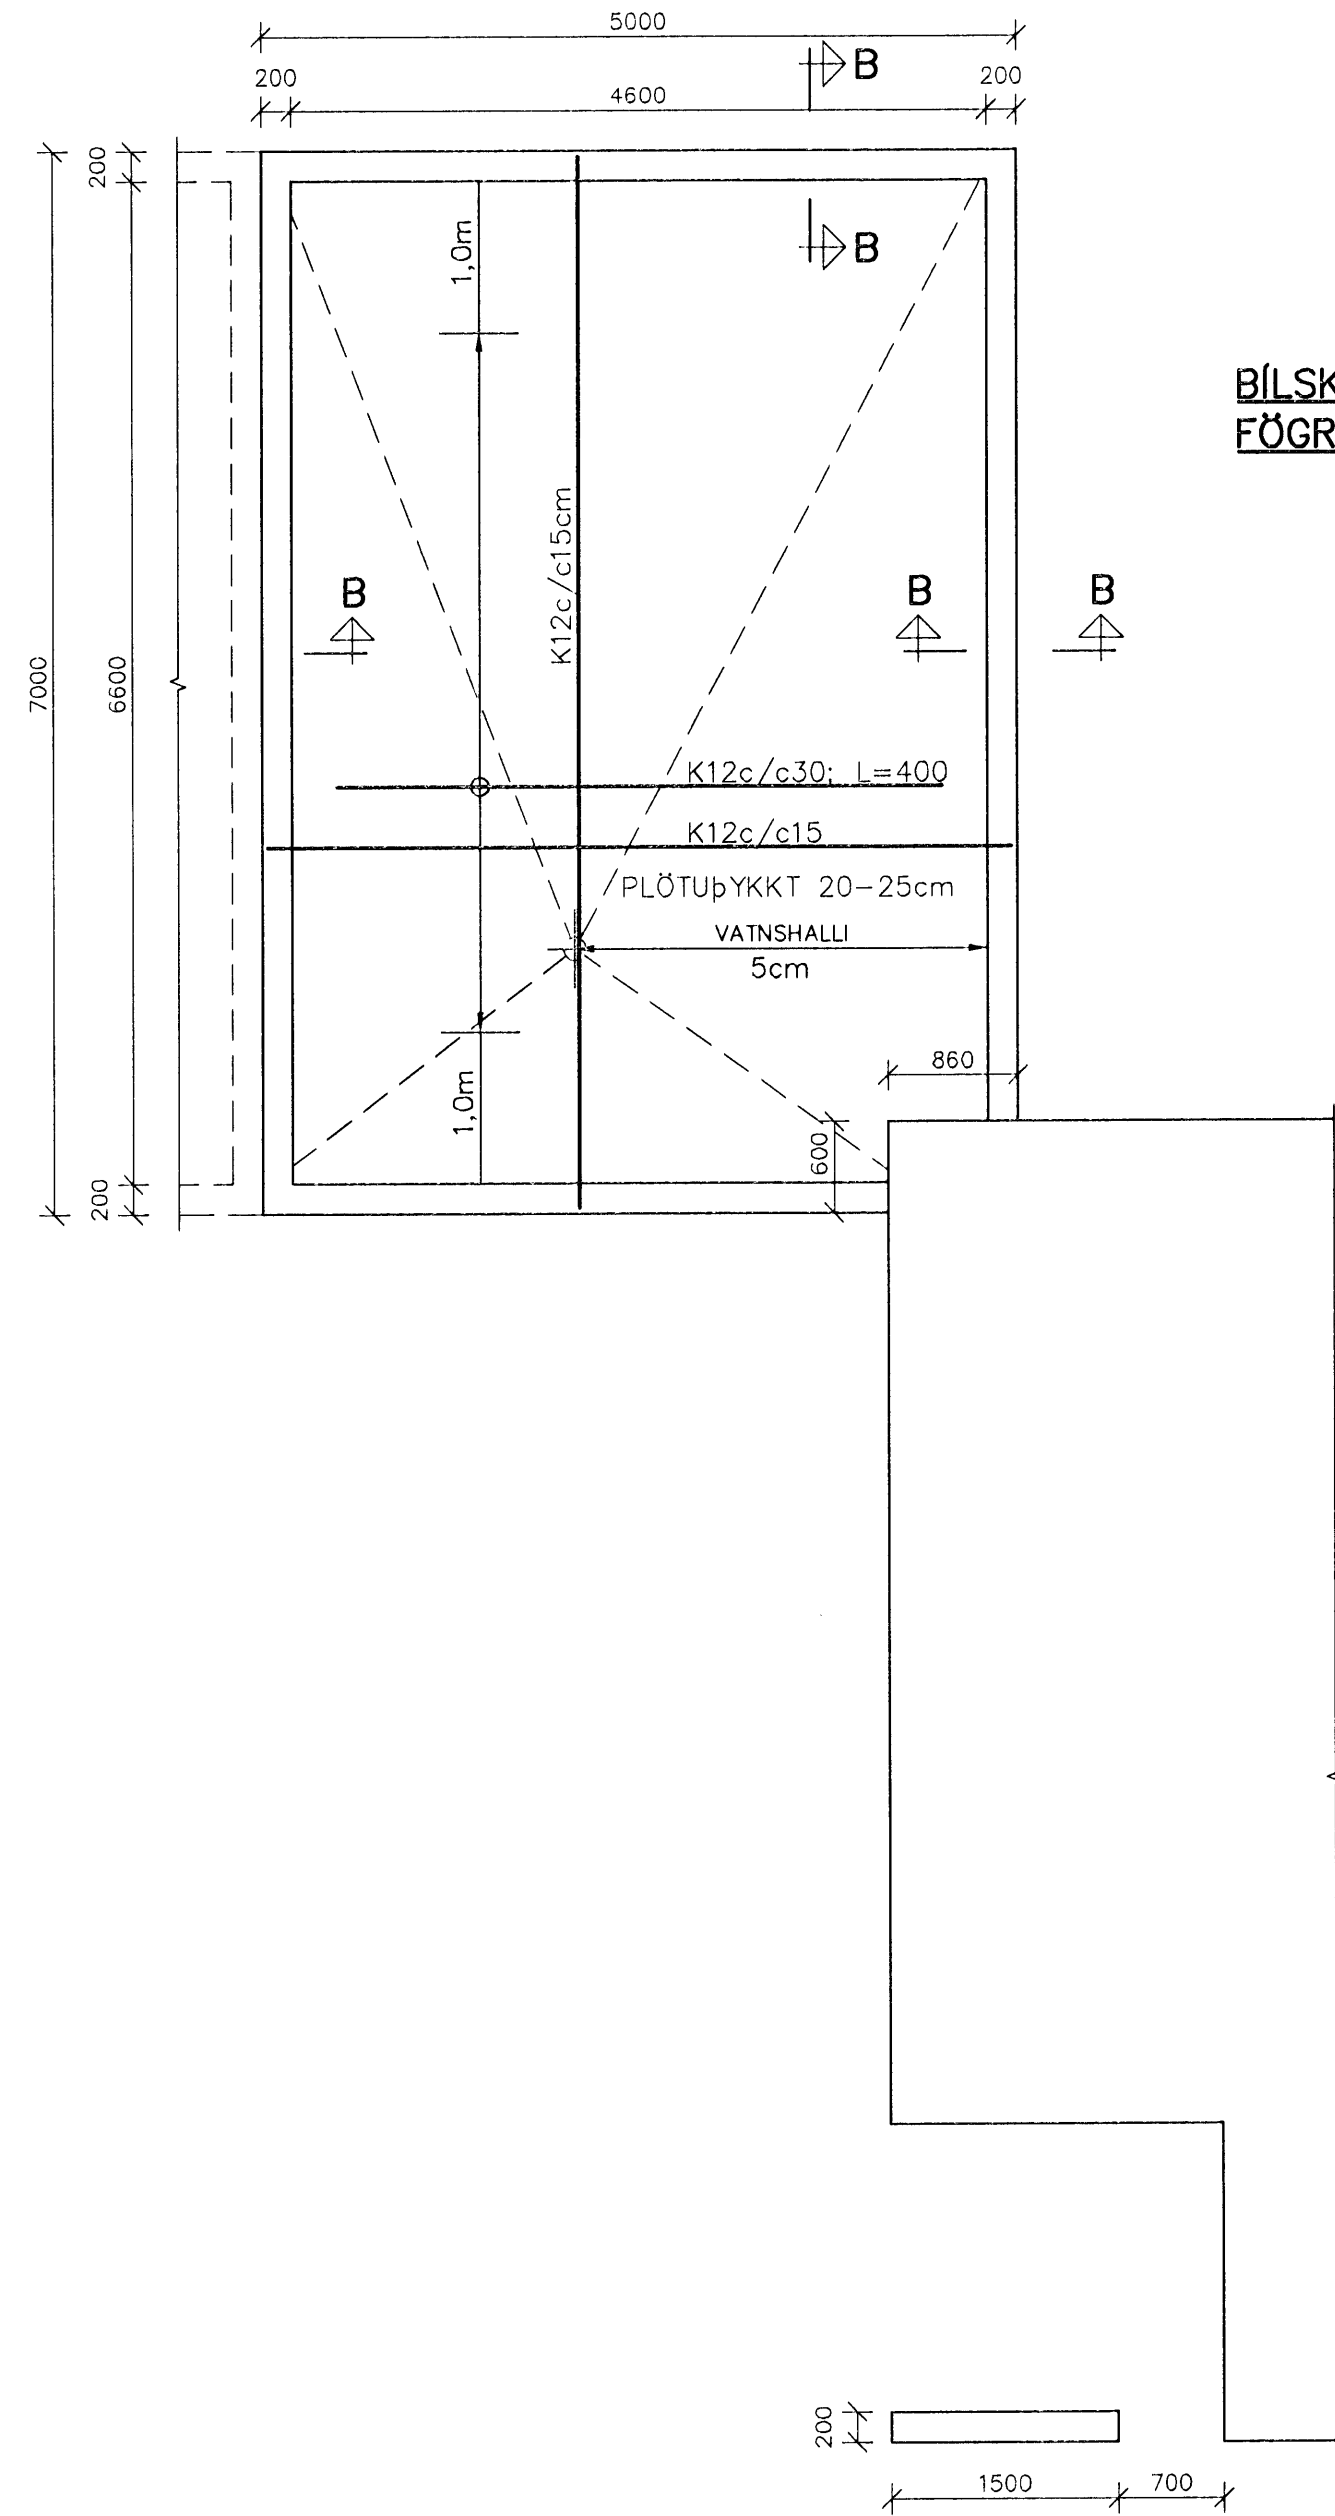

BÍLSKÓR, SÖKKLAR OG GÓLFPLATA
 GRUNNMYND 1:50

BÍLSKÓR, VEGGIR OG ÞAKVIÐIR
 GRUNNMYND 1:50

BÍLSKÓR
 FÖGRUKINN 1

ÚTITRÖPPUR, GRUNNMYND 1:50

SKÝRINGAR:

ÚTVEGGIR BÍLSKÚRS ERU 18cm ÞYKKUR
 Í VEGGJUM ER EINFÖLD JÁRNAGRIND Í YTRI BRÚN K10c/c30
 Í KANTA OG MEFFRAM ÖPUM KOMI 2K12
 OG NÁI MÍNNEST 60cm ÚTFYRIR ÖPIN.
 STEYPUG/EDI C-25