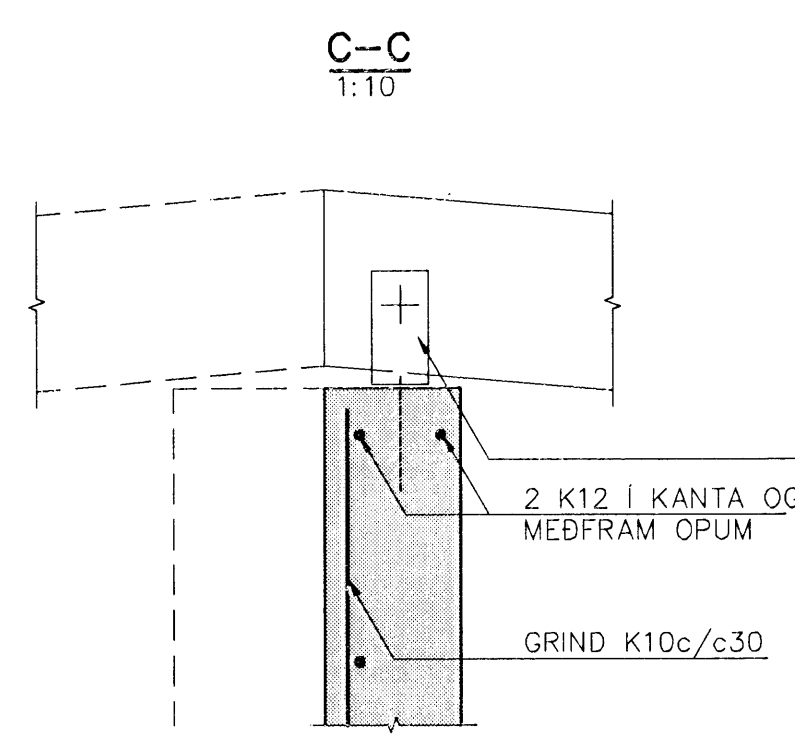

BÍLSKÓR, SÖKKLAR OG GÓLFPLATA
 GRUNNMYND 1:50

BÍLSKÓR, VEGGIR OG ÞAKVIÐIR
 GRUNNMYND 1:50

BÍLSKÓR
 FÖGRUKINN 1

ÚTITRÖPPUR, GRUNNMYND 1:50

SKÝRINGAR:

ÚTVEGGIR BÍLSKÚRS ERU 18cm ÞYKKUR
 Í VEGGJUM ER EINFÖLD JÁRNAGRIND Í YTRI BRÚN K10c/c30
 Í KANTA OG MEFFRAM ÖPUM KOMI 2K12
 OG NÁI MÍNNEST 60cm ÚTFYRIR ÖPIN.
 STEYPUG/EDI C-25