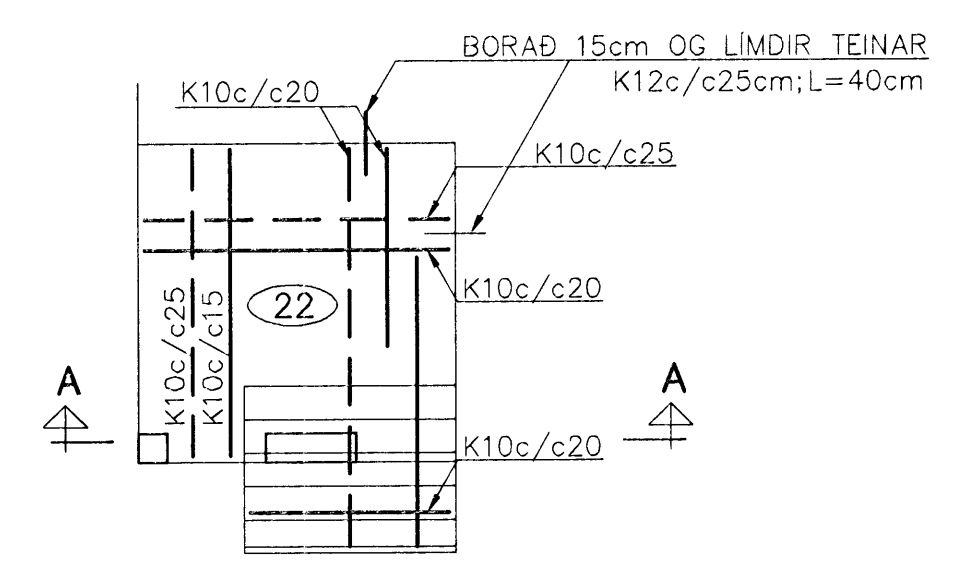

BÍLSKÓR, SÖKKLAR OG GÓLFPLATA
 GRUNNMYND 1:50

BÍLSKÓR, VEGGIR OG ÞAKVIÐIR
 GRUNNMYND 1:50

BÍLSKÓR
 FÖGRUKINN 1

ÚTITRÖPPUR, GRUNNMYND 1:50

SKÝRINGAR:

ÚTVEGGIR BÍLSKÚRS ERU 18cm ÞYKKUR
 Í VEGGJUM ER EINFÖLD JÁRNAGRIND Í YTRI BRÚN K10c/c30
 Í KANTA OG MEFFRAM ÖPUM KOMI 2K12
 OG NÁI MÍNNEST 60cm ÚTFYRIR ÖPIN.
 STEYPUG/EDI C-25