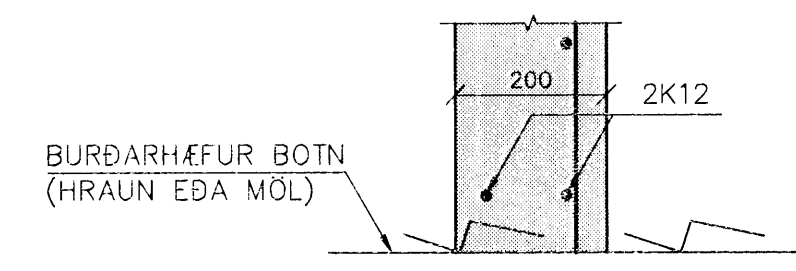

BÍLSKÓR, SÖKKLAR OG GÓLFPLATA
 GRUNNMYND 1:50

BÍLSKÓR, VEGGIR OG ÞAKVIÐIR
 GRUNNMYND 1:50

BÍLSKÓR
 FÖGRUKINN 1

ÚTITRÖPPUR, GRUNNMYND 1:50

SKÝRINGAR:

ÚTVEGGIR BÍLSKÚRS ERU 18cm ÞYKKUR
 Í VEGGJUM ER EINFÖLD JÁRNAGRIND Í YTRI BRÚN K10c/c30
 Í KANTA OG MEFFRAM ÖPUM KOMI 2K12
 OG NÁI MÍNNEST 60cm ÚTFYRIR ÖPIN.
 STEYPUG/EDI C-25