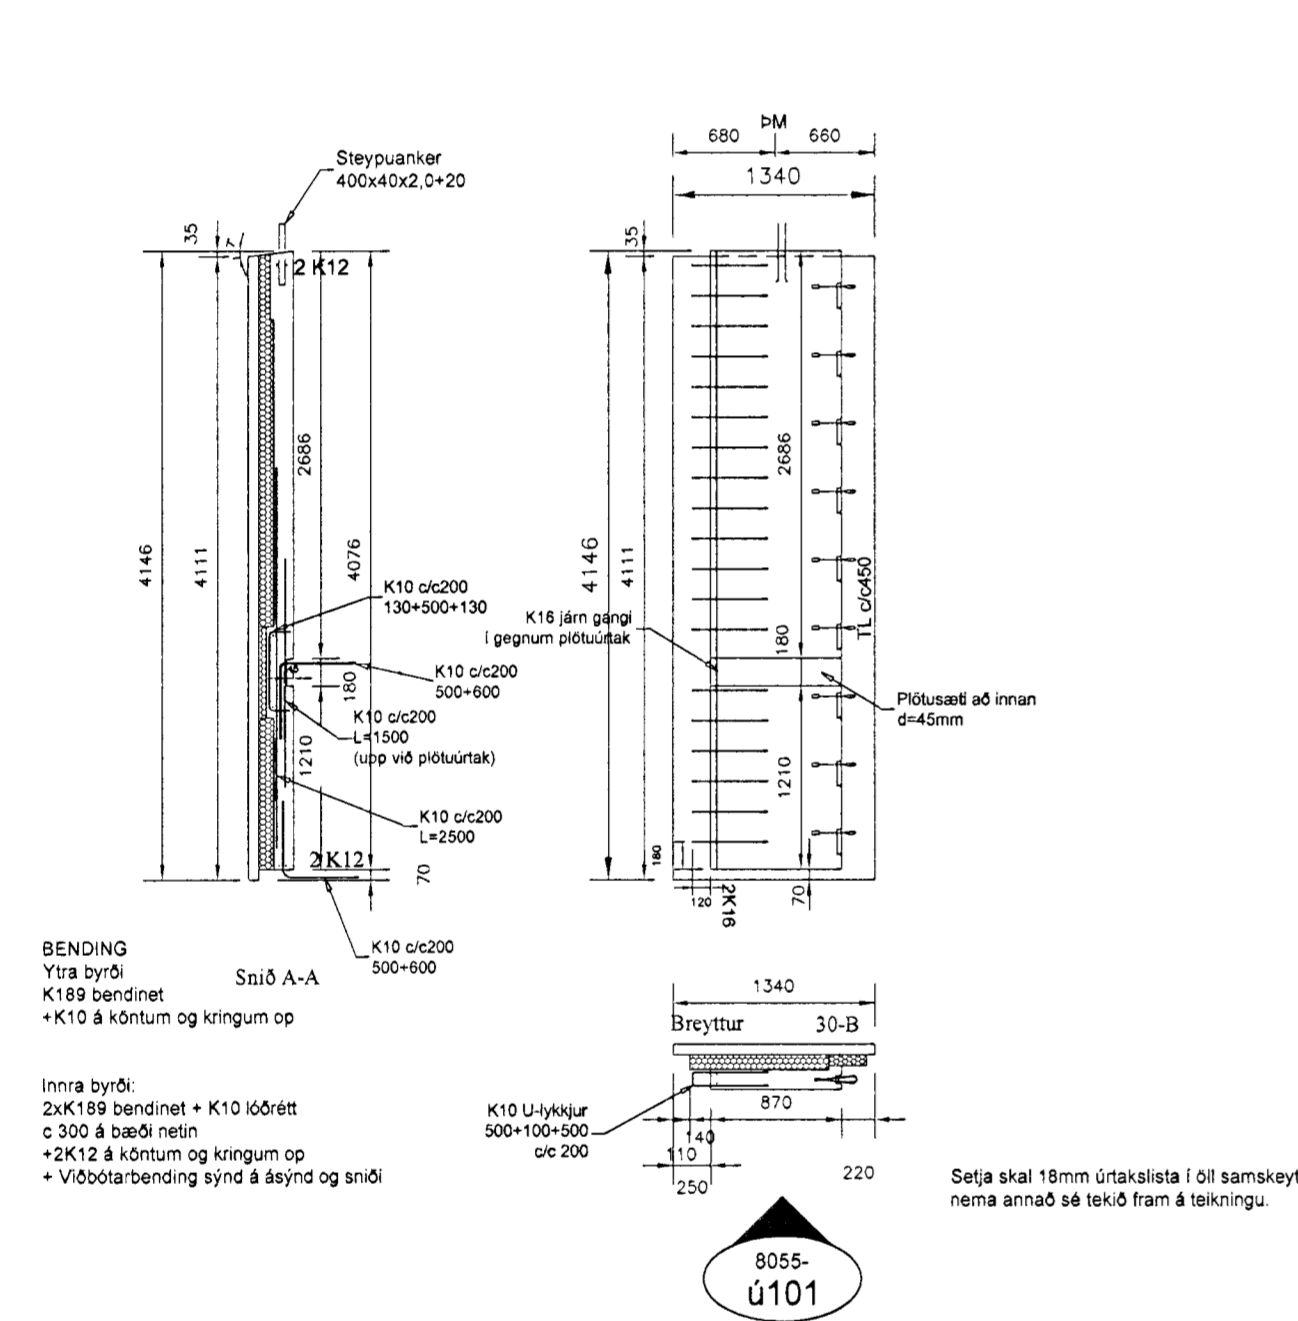

GRUNNMYND - MÓABARÐ 6b
 1:50

8055-Ú101

8055-Ú102

8055-Ú103

1 SAMSETNING ÚTVEGGJAEININGA
 1:10

2 SAMSETNING ÚTVEGGJAEININGA, ÚTHORN
 1:10

SKÝRINGAR
 SKÝRINGAR SJÁ ALMENNAR SKÝRINGAR Á TEIKNINGU NR: B100

[Signature]