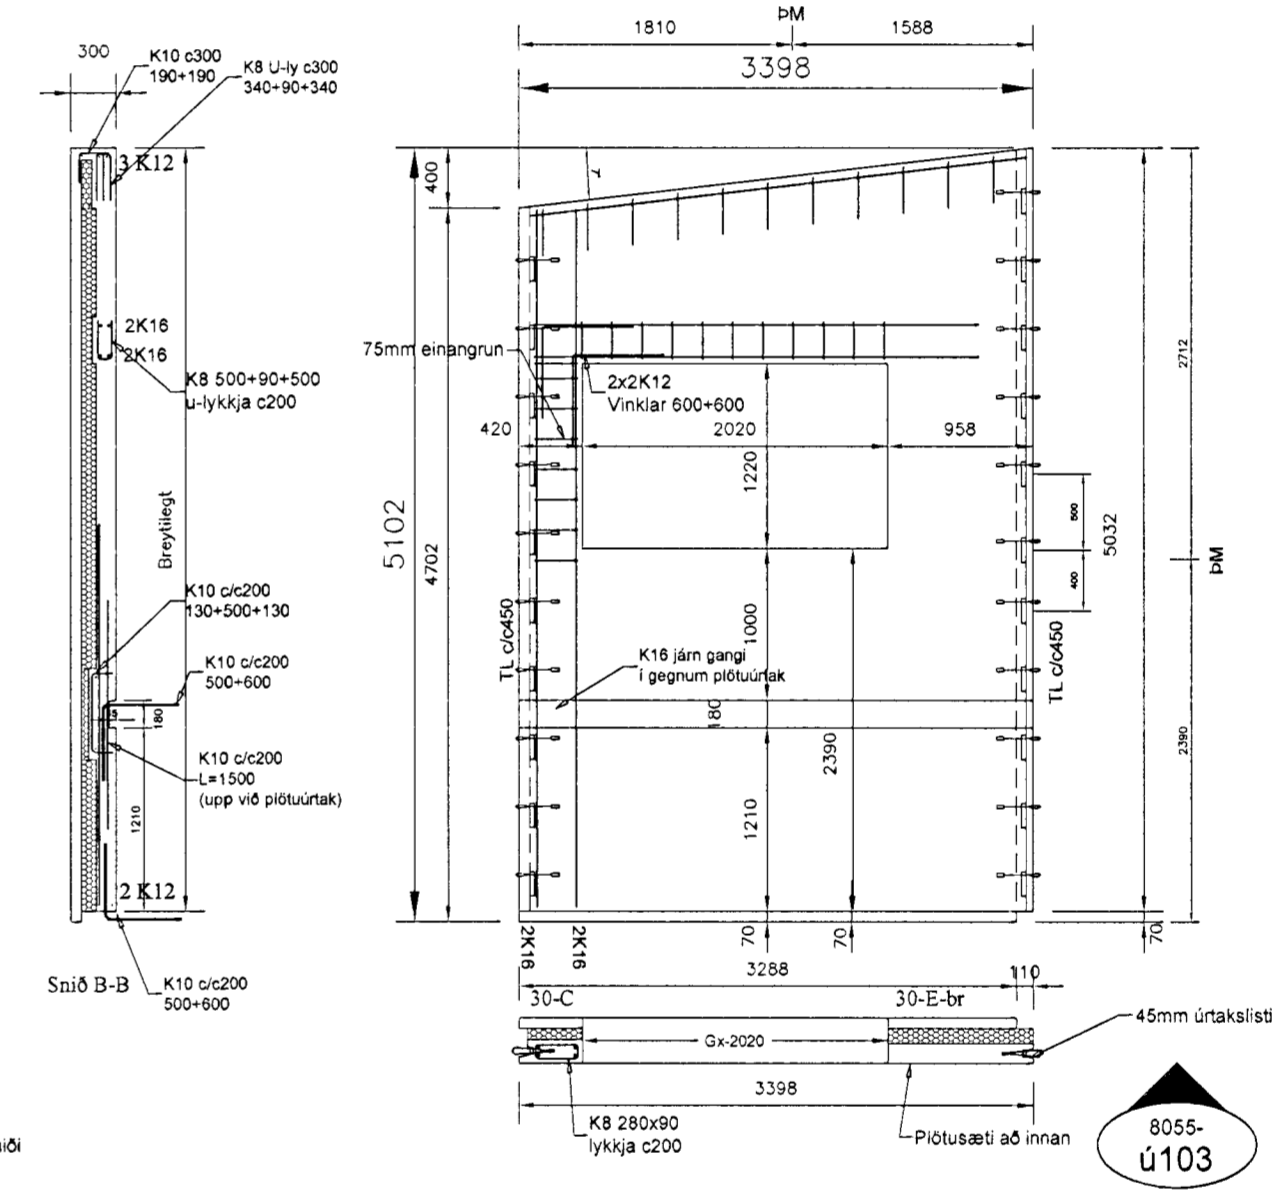

GRUNNMYND - MÓABARÐ 6b
 1:50

8055-Ú101

8055-Ú102

8055-Ú103

1 SAMSETNING ÚTVEGGJAEININGA
 1:10

2 SAMSETNING ÚTVEGGJAEININGA, ÚTHORN
 1:10

SKÝRINGAR
 SKÝRINGAR SJÁ ALMENNAR SKÝRINGAR Á TEIKNINGU NR: B100

[Signature]