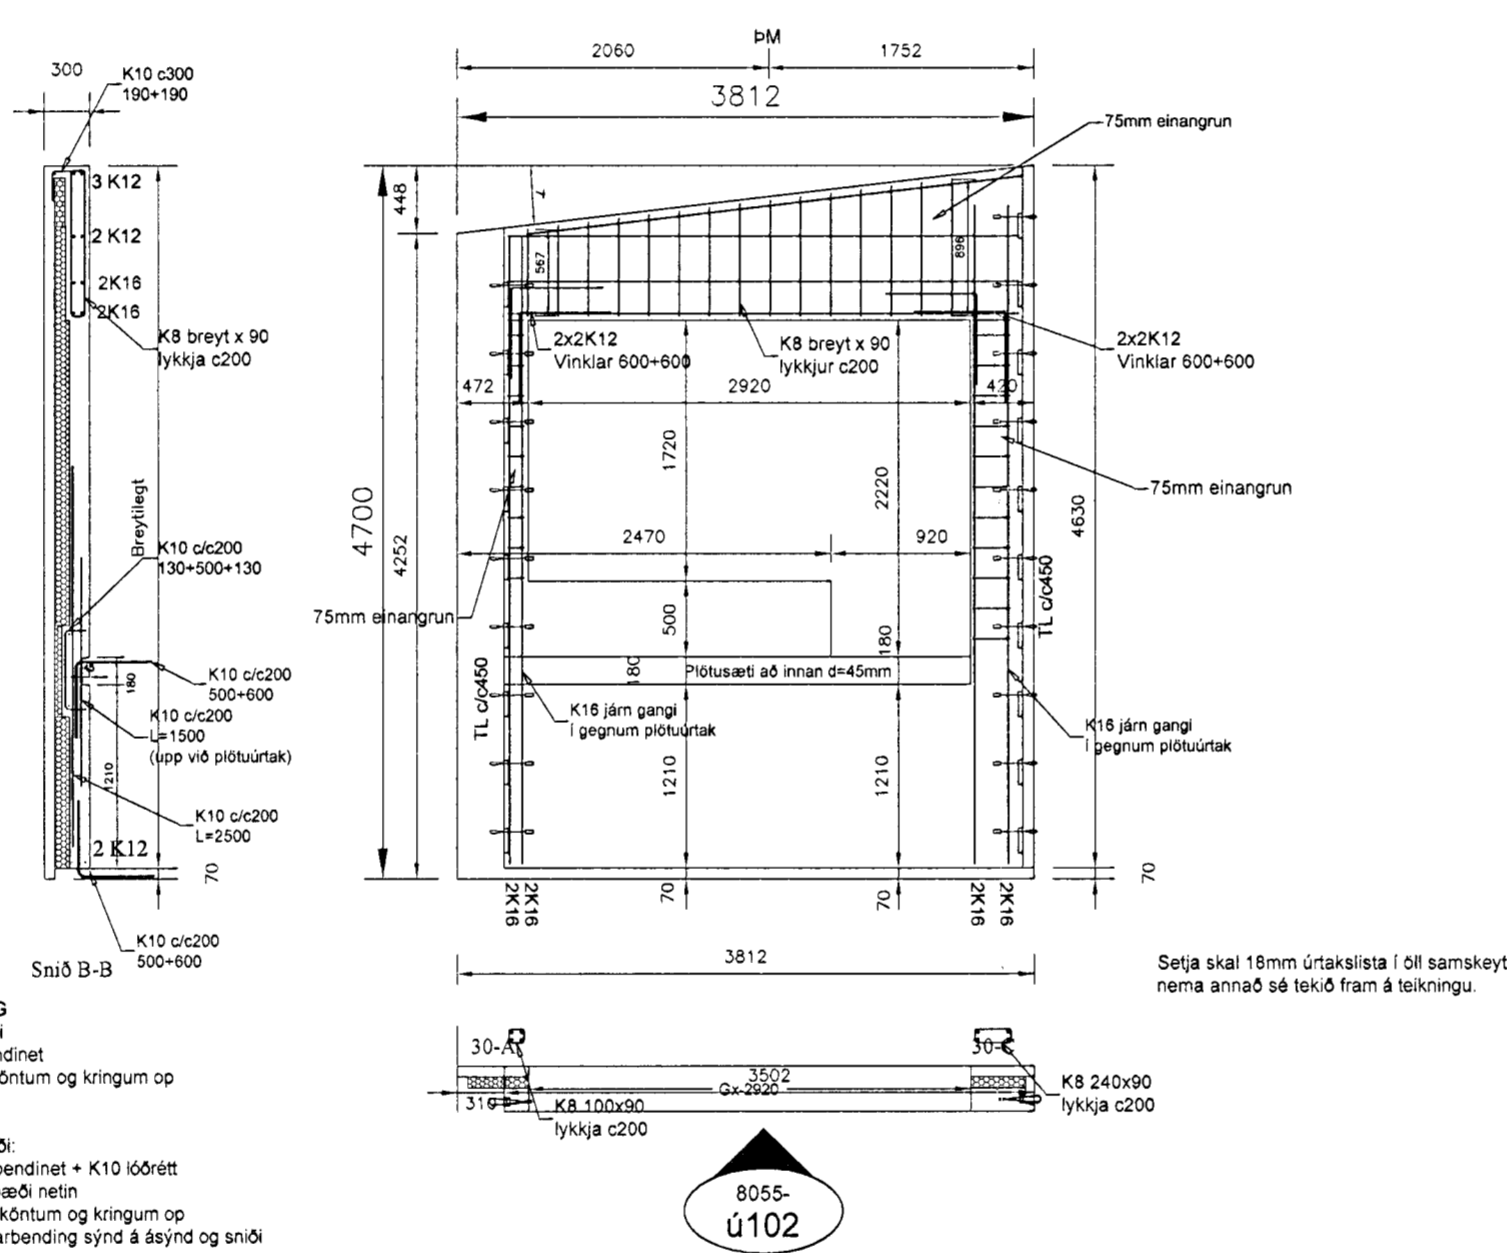

GRUNNMYND - MÓABARÐ 6b
 1:50

8055-Ú101

8055-Ú102

8055-Ú103

1 SAMSETNING ÚTVEGGJAEININGA
 1:10

2 SAMSETNING ÚTVEGGJAEININGA, ÚTHORN
 1:10

SKÝRINGAR
 SKÝRINGAR SJÁ ALMENNAR SKÝRINGAR Á TEIKNINGU NR: B100

[Signature]