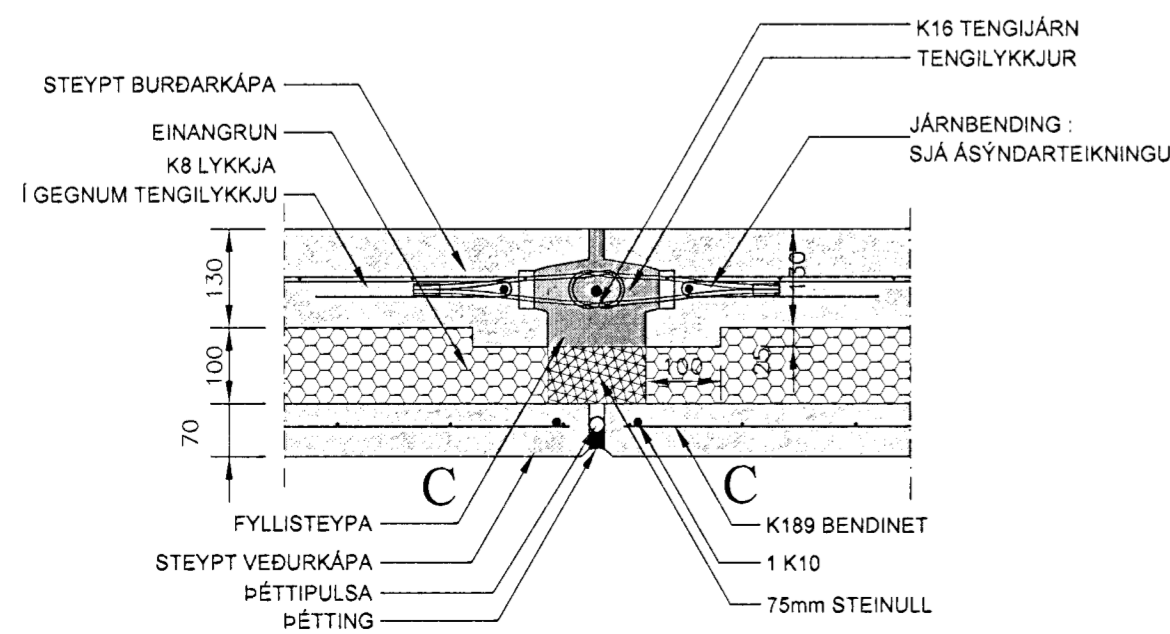

GRUNNMYND - MÓABARÐ 6b
 1:50

8055-Ú101

8055-Ú102

8055-Ú103

1 SAMSETNING ÚTVEGGJAEININGA
 1:10

2 SAMSETNING ÚTVEGGJAEININGA, ÚTHORN
 1:10

SKÝRINGAR
 SKÝRINGAR SJÁ ALMENNAR SKÝRINGAR Á TEIKNINGU NR: B100

[Signature]