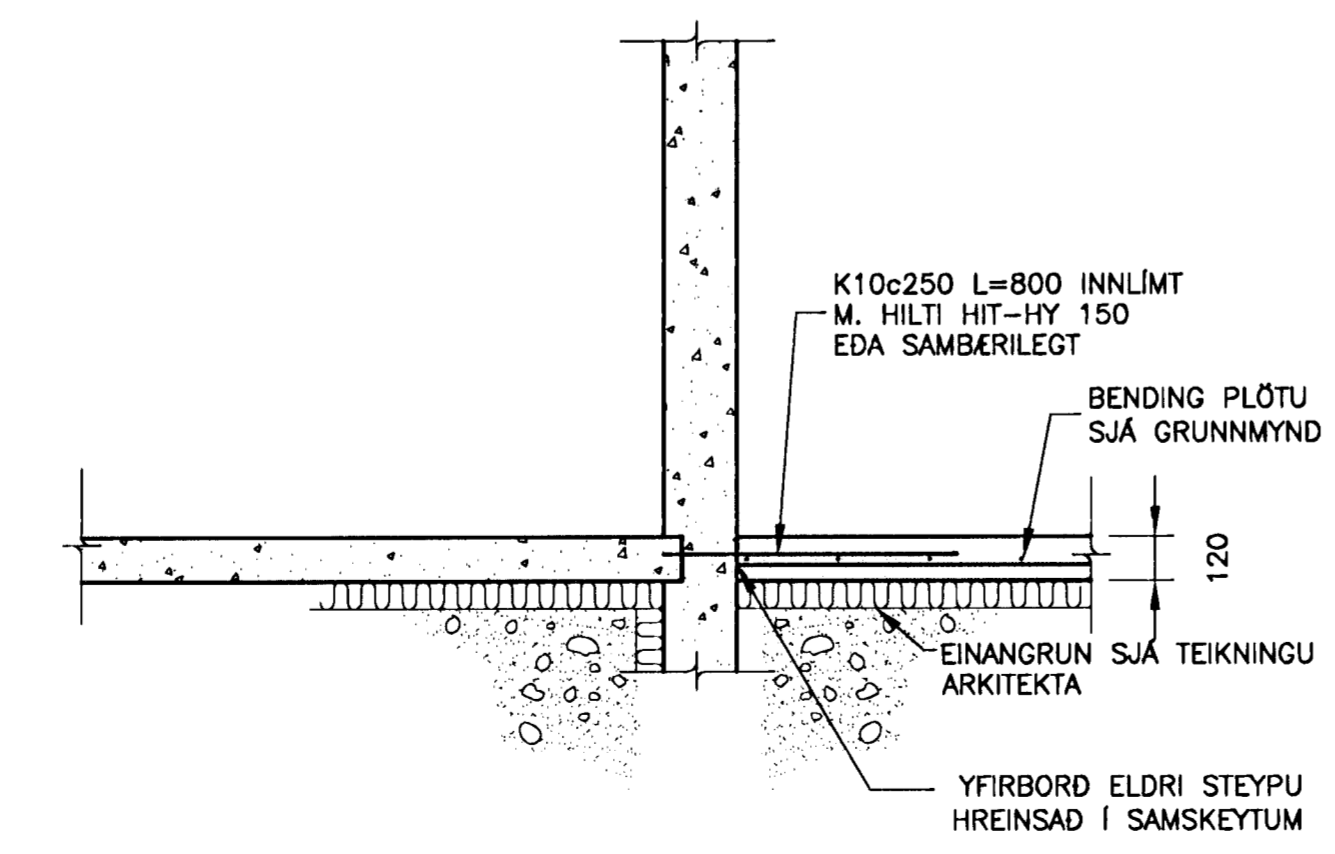

001 SNID
MKV. 2

002 SNID
MKV. 2

003 DEILI
MKV. 2

011 SNID
MKV. 2

GRUNNMYND, UNDIRSTÖÐUR
MKV. 1

Sambýkkt þann
26 JUNI 2008
Byggingarfulltrúnni í Hafnarf. F.h. Hrólfur S. Gunnlaugsson

ÚTGAFUFERILL			
NÚMÉR:	DAGS:	SKYRINGAR:	HANNAÐ:
B1	13.06.2008	BYGGINGARTEIKNING	SBSB/DM
DAGS. UNDIRSKRIFTAR:		NAFN OG KT. SAMRÆMINGARHÖNNUNÐAR:	
UNDIRSKRIFT SAMRÆMINGARHÖNNUNÐAR:			

MELT:	TEIKNAR:	GETUSLUNUMÉR:	VNR:
	SBSB		
HANNAÐ:	YTRIFARID:	MKV:	NR. TEIKNINGAR:
SBSB/DM			
DAGS. UNDIRSKRIFTAR:	NAFN OG KT. HÖNNUNÐAR:		
13. júní 08	Súsanna 120173-3325		
UNDIRSKRIFT HÖNNUNÐAR:	ÚTGÁFA:		
Palina Gestad. 180975-1039	B1		