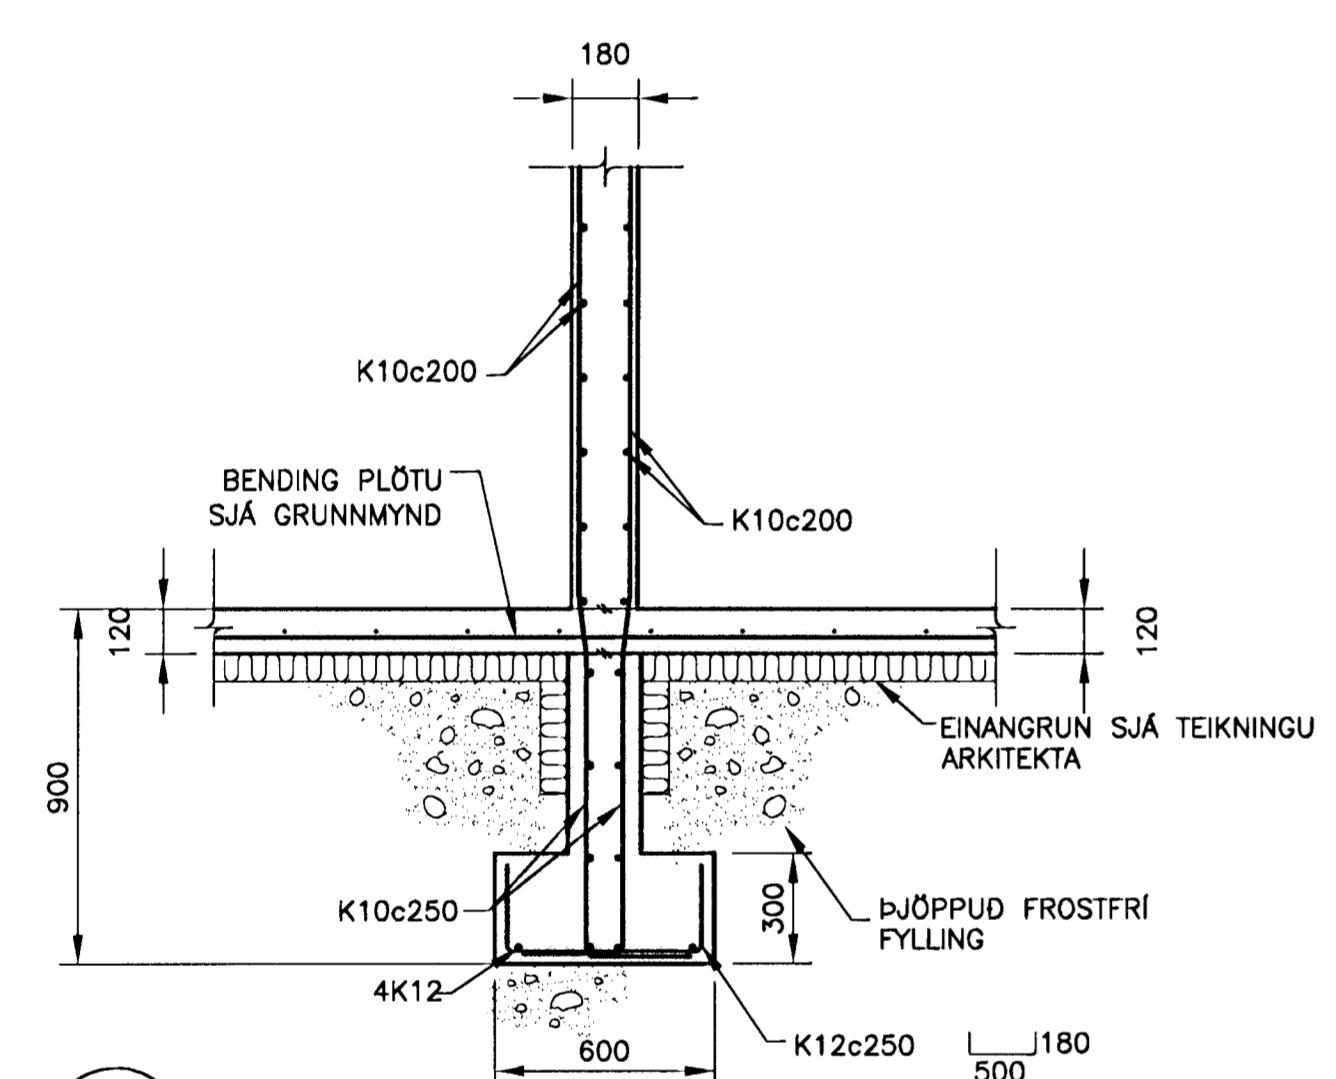

001 SNID
MKV. 2

002 SNID
MKV. 2

003 DEILI
MKV. 2

011 SNID
MKV. 2

GRUNNMYND, UNDIRSTÖÐUR
MKV. 1

Sambýkkt þann
26 JUNI 2008
Byggingarfulltrúnni í Hafnarf. F.h. Hrólfur S. Gunnlaugsson

ÚTGAFUFERILL			
NÚMÉR:	DAGS:	SKYRINGAR:	HANNAÐ:
B1	13.06.2008	BYGGINGARTEIKNING	SBSB/DM
DAGS. UNDIRSKRIFTAR:		NAFN OG KT. SAMRÆMINGARHÖNNUNÐAR:	
UNDIRSKRIFT SAMRÆMINGARHÖNNUNÐAR:			

MELT:	TEIKNAR:	GETUSLUNUMÉR:	VNR:
	SBSB		
HANNAÐ:	YTRIFARID:	MKV:	NR. TEIKNINGAR:
SBSB/DM			
DAGS. UNDIRSKRIFTAR:	NAFN OG KT. HÖNNUNÐAR:		
13. júní 08	Súsanna 120173-3325		
UNDIRSKRIFT HÖNNUNÐAR:	ÚTGÁFA:		
Palina Gestad. 180975-1039	B1		