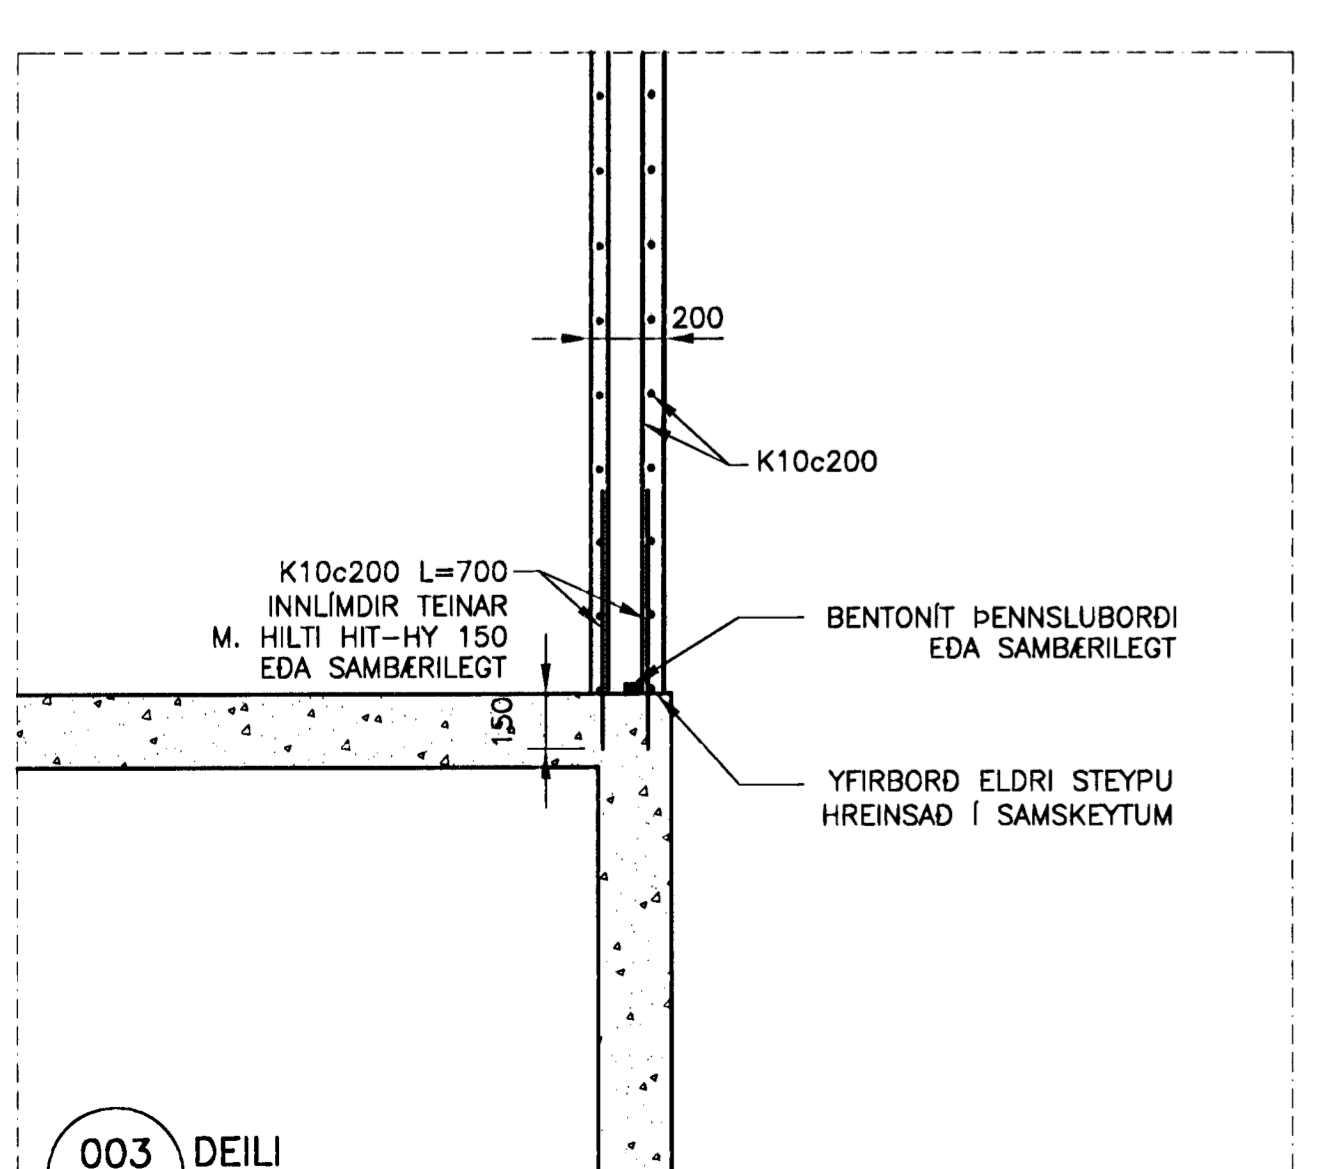

001 SNID
MKV. 2

002 SNID
MKV. 2

003 DEILI
MKV. 2

011 SNID
MKV. 2

GRUNNMYND, UNDIRSTÖÐUR
MKV. 1

Sambýkkt þann
26 JUNI 2008
Byggingarfulltrúnni í Hafnarf. F.h. Hrólfur S. Gunnlaugsson

ÚTGAFUFERILL			
NÚMÉR:	DAGS:	SKYRINGAR:	HANNAÐ:
B1	13.06.2008	BYGGINGARTEIKNING	SBSB/DM
DAGS. UNDIRSKRIFTAR:		NAFN OG KT. SAMRÆMINGARHÖNNUNÐAR:	
UNDIRSKRIFT SAMRÆMINGARHÖNNUNÐAR:			

MELT:	TEIKNAR:	GETUSLUNUMÉR:	VNR:
	SBSB		
HANNAÐ:	YTRIFARID:	MKV:	NR. TEIKNINGAR:
SBSB/DM			
DAGS. UNDIRSKRIFTAR:	NAFN OG KT. HÖNNUNÐAR:		
13. júní 08	Súsanna 120173-3325		
UNDIRSKRIFT HÖNNUNÐAR:	ÚTGÁFA:		
Palina Gestad. 180975-1039	B1		