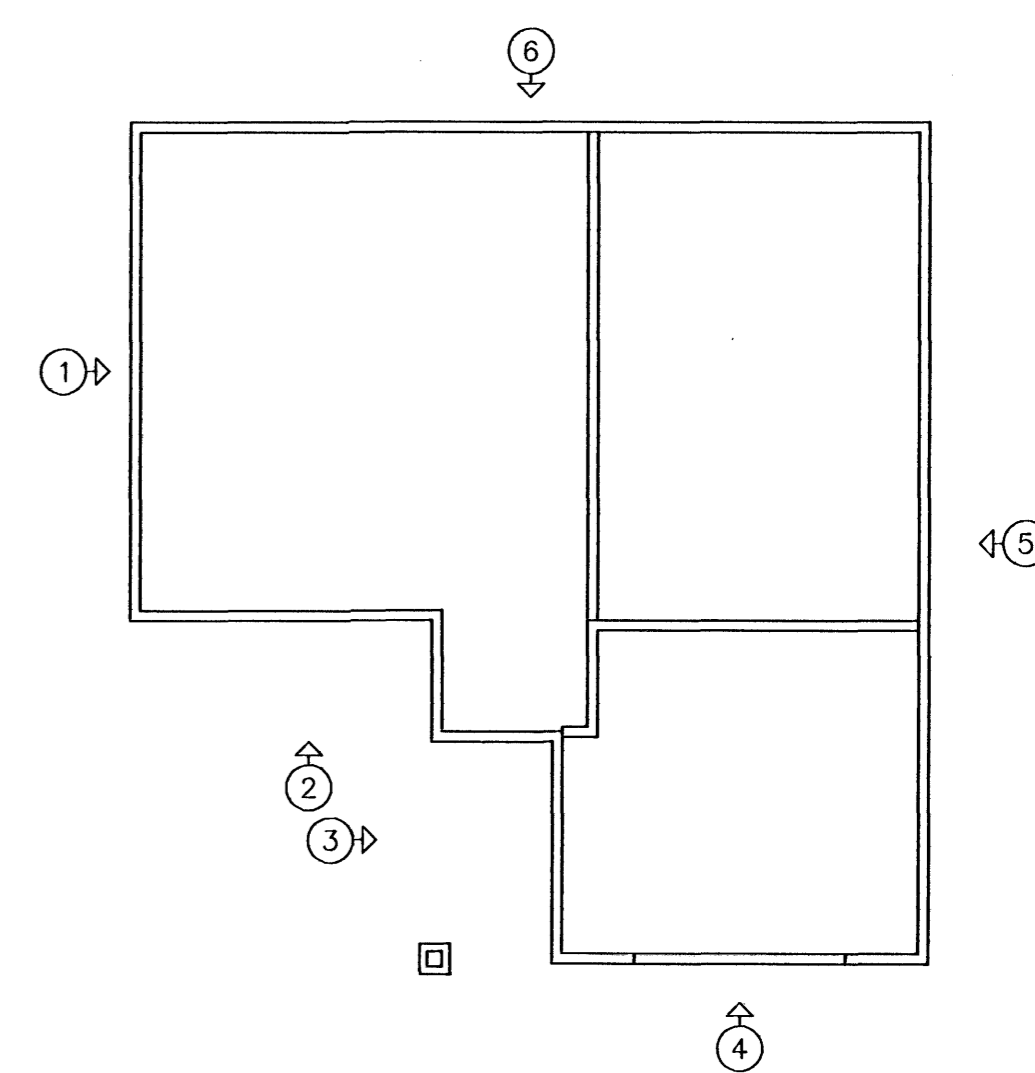

Samþykkt þann
13. DES. 2006

Byggingafræðingur í Hafnarfirði
F.h. Sigurbjartur Halldórsson

VERKFRÆÐISTOFA ARBORGAR ehf
AUSTURVEGI 69 800 SELFOSSI
Sími 480 4900 FAX 482 3851
www.verkarborg.is verkarborg@verkarborg.is

AUSTURVEGI 69 800 SELFOSSI
Sími 482 3850 FAX 482 3851
NETFANG sghus@sghus.is
VEITFANG www.sghus.is

GLITVELLIR 33	
BURDARVIRKI:	MKV:
ÁSÝND VEGGJA	MKV: 1:50
MKV:	
HANNAÐ: T. ELLERT TÓMASSON	TEKNAÐ: LAURA APARISI
VERKNUMÉR: 6037	SKRÁRNAFN: 6037-as.dwg
DAGSETNING:	TEKNING NÚMÉR:
12.07.2006	213

201170-3979