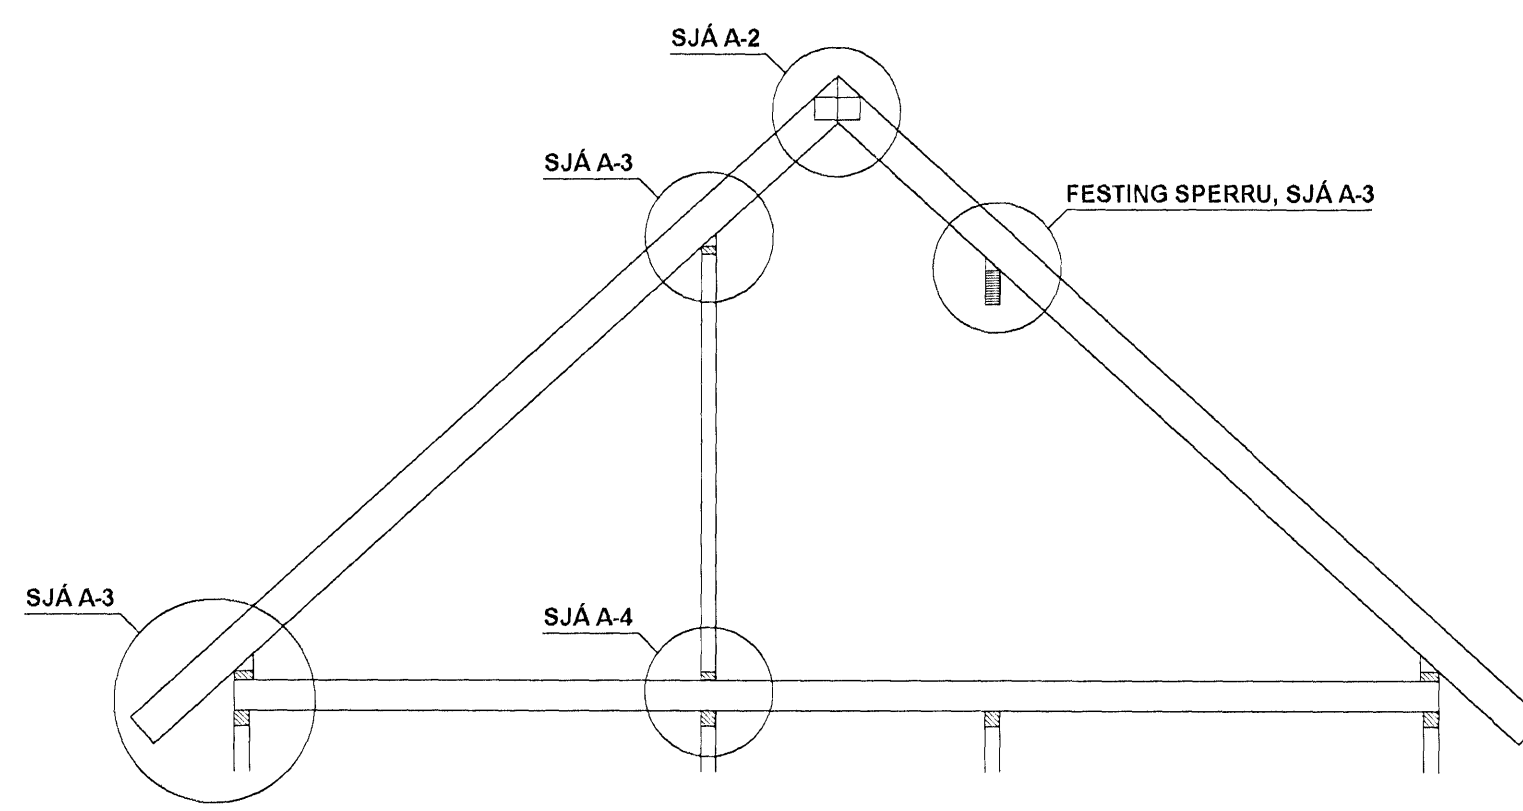

SNID B-B MKV. 1:50

SNID A-2, MKV. 1:5