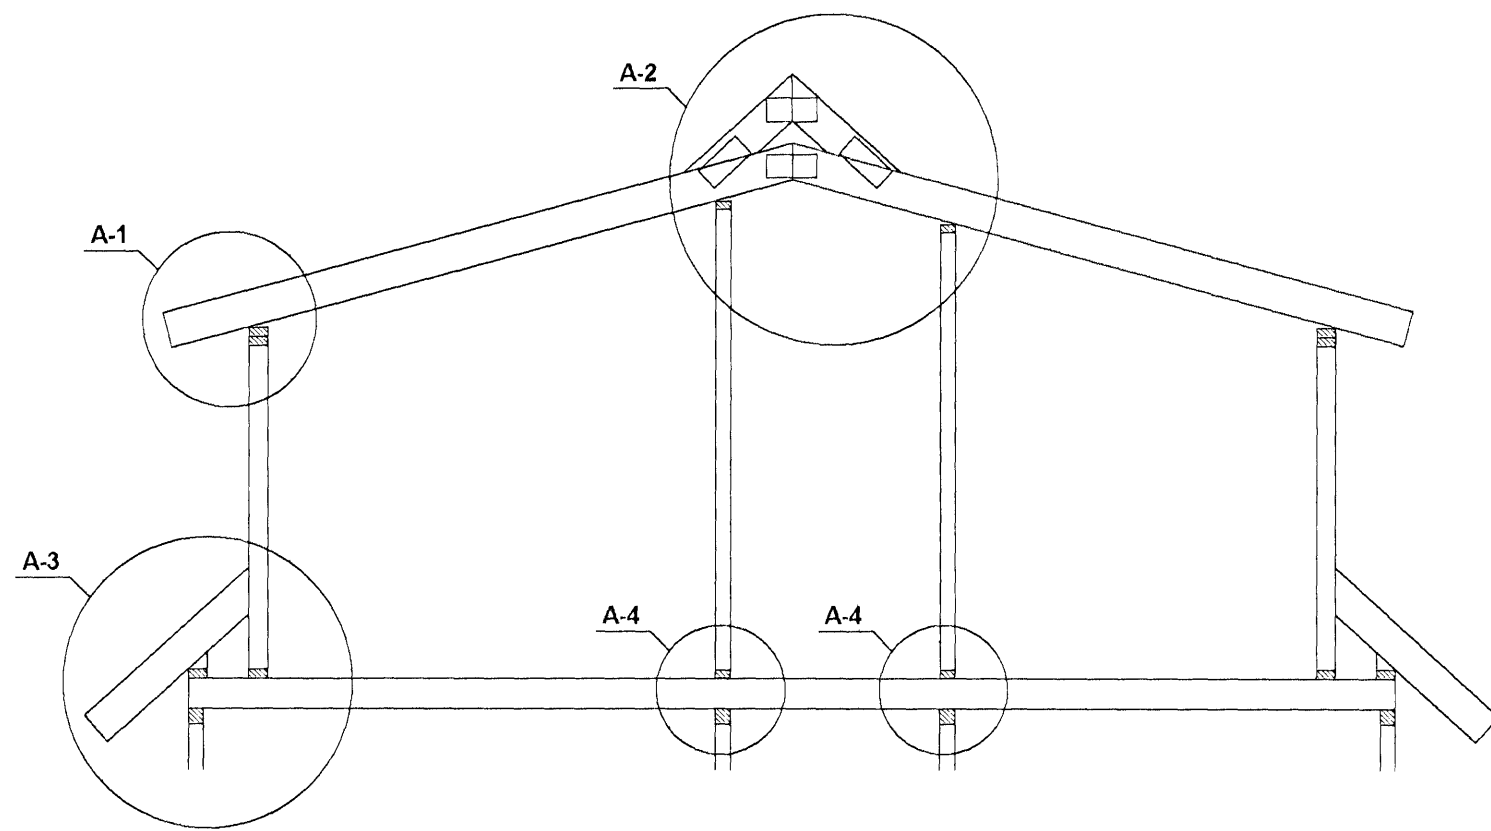

SNID A-1, MKV. 1:5

SNID A-A MKV. 1:50