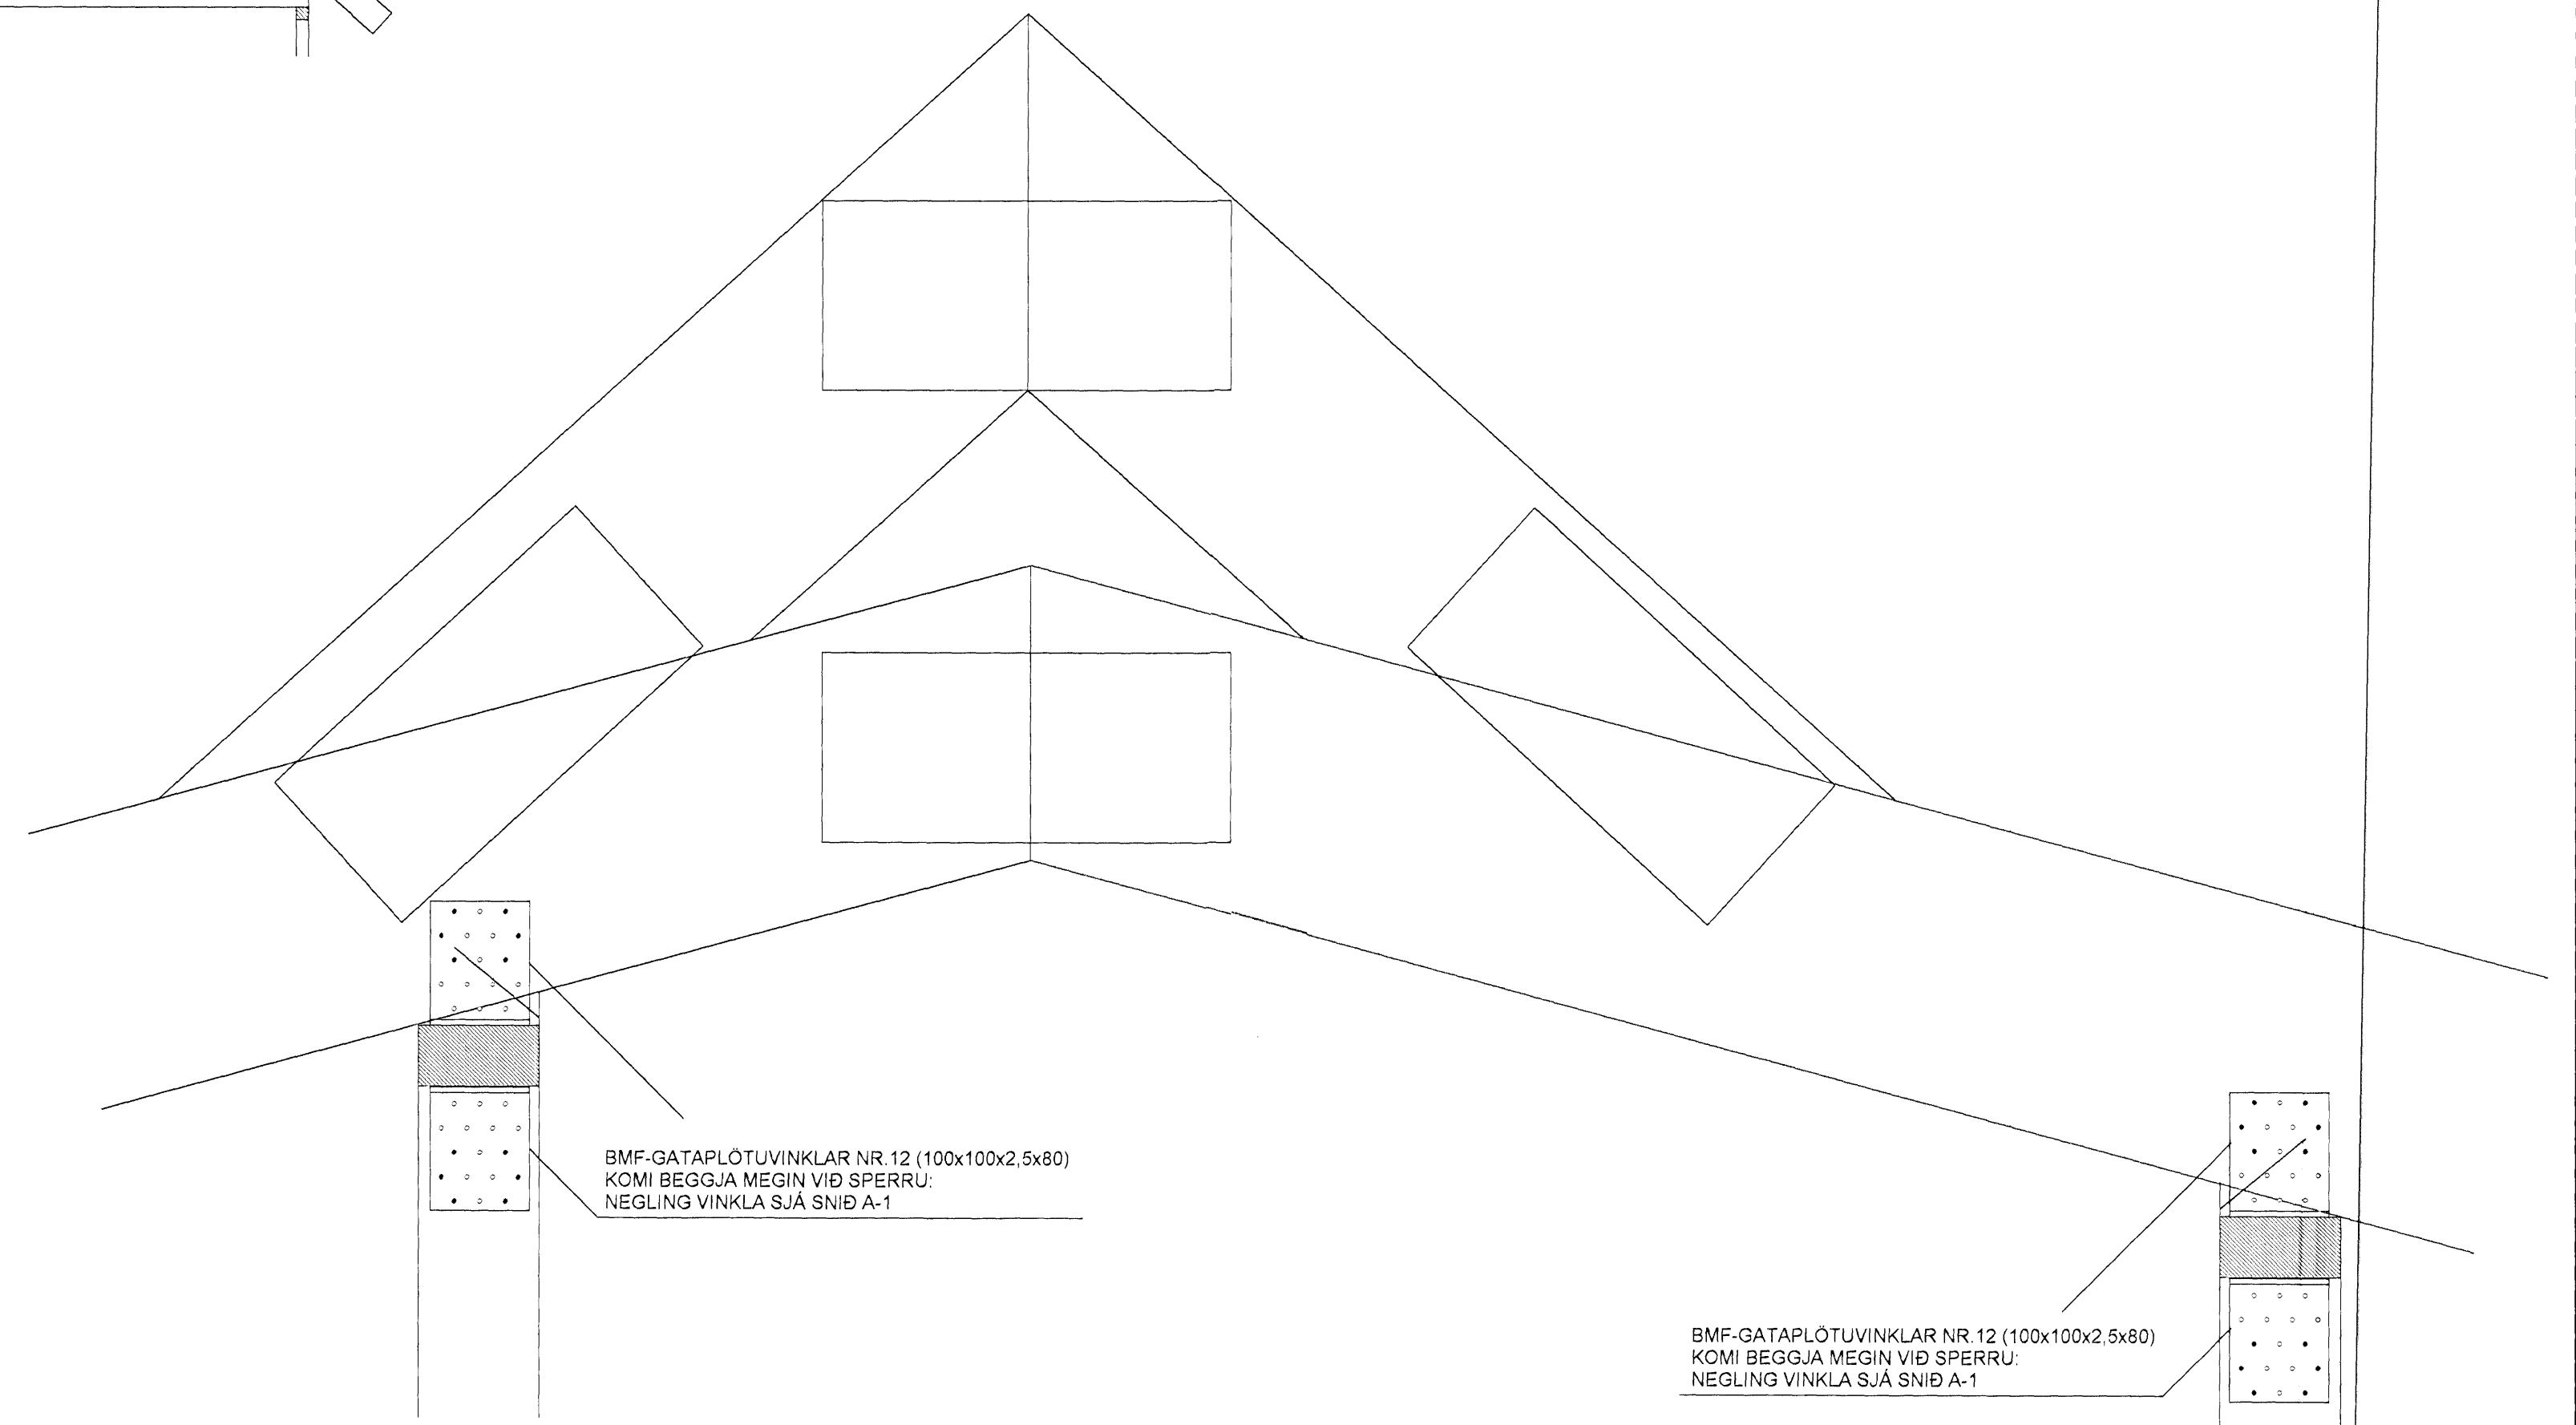

SNID A-2, MKV. 1:5

ÚTLOFTUN OG FRÁGANGUR ÞAKBRÚNA
SJÁ SÉRTEIKNINGAR ARKITEKTS

BMF-GATAPLOTUVINKLAR NR 12 (100x100x2,5x80)
KOMI BEGGJA MEGIN VID SPERRUR

FESTING VID SPERRUR
6 STK BMF-40/40 KAMBSAUMUR

FESTING VID TIMBURGRIND
6 STK BMF-40/60 KAMBSAUMUR

BMF-GATAPLOTUVINKLAR NR 12 KOMI BEGGJA MEGIN VID HVERJA SPERRUR
HVER VINKILL NEGLIST MED 2x6 STK BMF-40/40 KAMBSAUM

FLEYGUR, NEGLDUR
I VATNSHELT LÍM

FÓTREIMAR ERU FESTAR VID
HVERN GÓLFBITA MED 2 STK 6/160 TRÉSKRÚFUM

ATH. TENGING STODA I ELÐRI HÚSHLUTA VID TOPPSTYKKI, SKOÐIST Á STAÐNUM

SNID A-4, MKV. 1:5

BMF-GATAPLOTUVINKLAR NR 12 (100x100x2,5x80)
KOMI BEGGJA MEGIN VID SPERRUR
NEGLING VINKLA SJÁ SNID A-1

FÓTREIMAR ERU FESTAR VID
HVERN GÓLFBITA MED 2 STK 6/160 TRÉSKRÚFUM

MÁLSETNINGAR

SJÁ TEIKNINGAR ARKITEKTS OG MÆLIST.
ÞARSEM VID Á ÚTFRÁ ELÐRI HÚSHLUTA.

SJÁ SKÝRINGAR Á TEIKNINGU NR. 1,01

11. APR. 2005

TEIKN NR. 1.02	Tæknivangur ehf. Kirkjustétt 26, 113 Reykjavík Sími: 564 22 44, Netf. mg.tv@vortex.is
KVARDI: 1:50, 1:5	
DAGS. JÚLÍ 2005	
HANNAÐ: MG	VERKEFNI: BRATTAKINN 12, HAFNARFIRÐI
TEIKNAD: MG	BURÐARVIRKI: NYTT RIS, ÁSAMT ENÐURBYGGU ÞAKI SNID A-A OG B-B
YFIRFARIÐ:	Undirskrift: