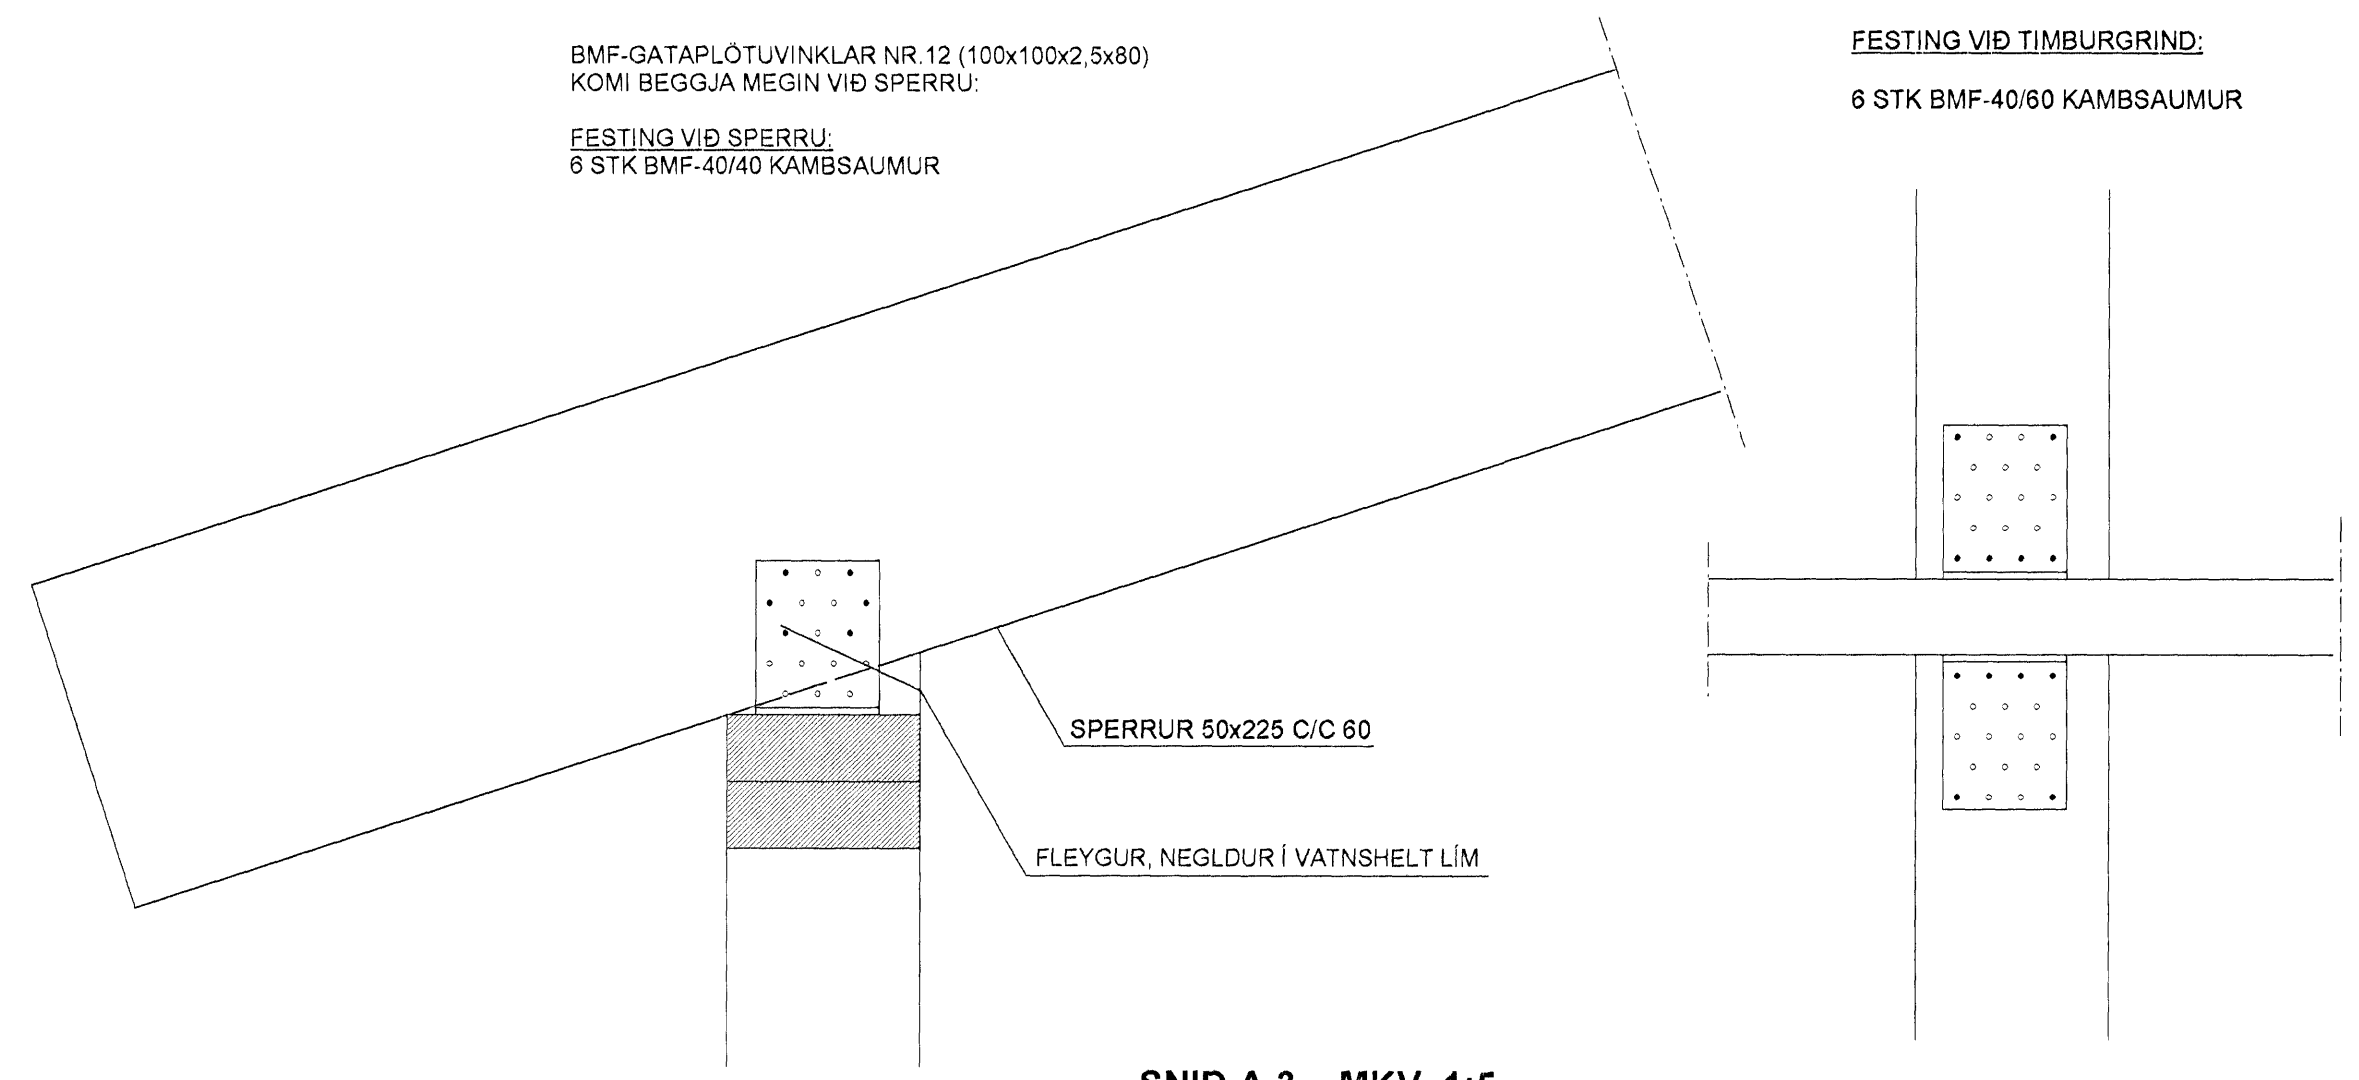

ÚTLOFTUN OG FRÁGANGUR ÞAKBRÚNA
SJÁ SÉRTEIKNINGAR ARKITEKTS

BMF-GATAPLOTUVINKLAR NR 12 (100x100x2,5x80)
KOMI BEGGJA MEGIN VID SPERRUR

FESTING VID SPERRUR
6 STK BMF-40/40 KAMBSAUMUR

FESTING VID TIMBURGRIND
6 STK BMF-40/60 KAMBSAUMUR

SNID A-3, MKV. 1:5