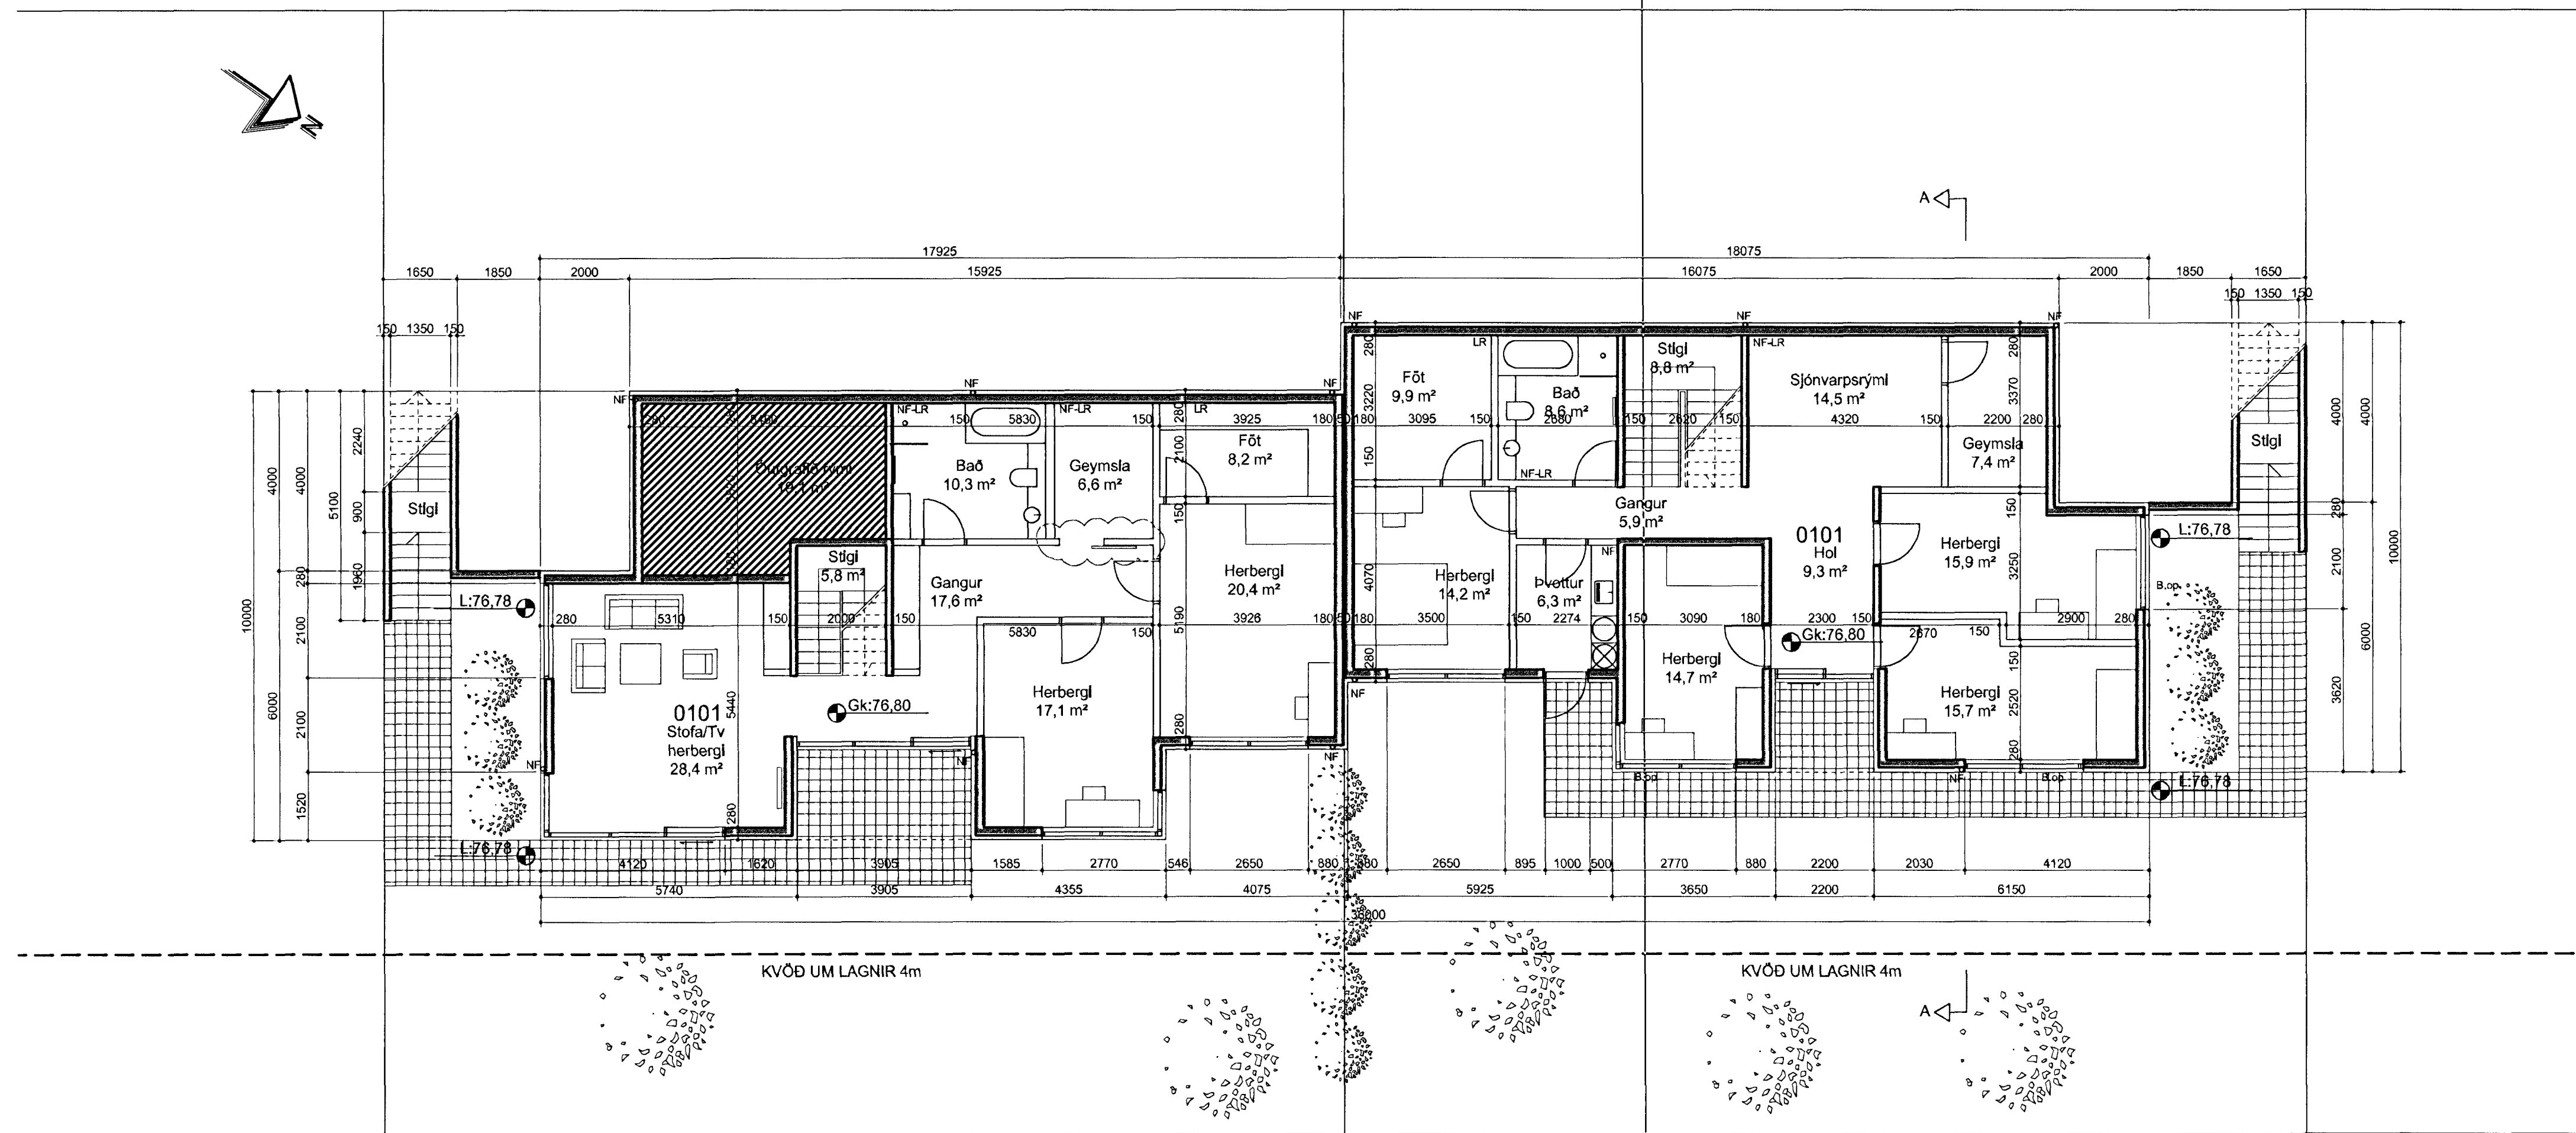

Grunnmynd 2. hæð, mkv.1:100.

Grunnmynd 1. hæð, mkv.1:100.

BREYTINGAR.

VERKHEITI  
Furuás 12 og 14  
Parhús  
Hafnarfirði

VERK  
Grunnmyndir hæða

MÁL:  
1:100 / A1  
HANNAD:  
HE  
YRISFARND:  
ISC

DAGS.:  
11.07.2012  
TEIKNAD:  
HE  
VERKNGMÉR SVÆÐI FL TEIKNINGAMÉR ÖTG  
751-492 04 1.02