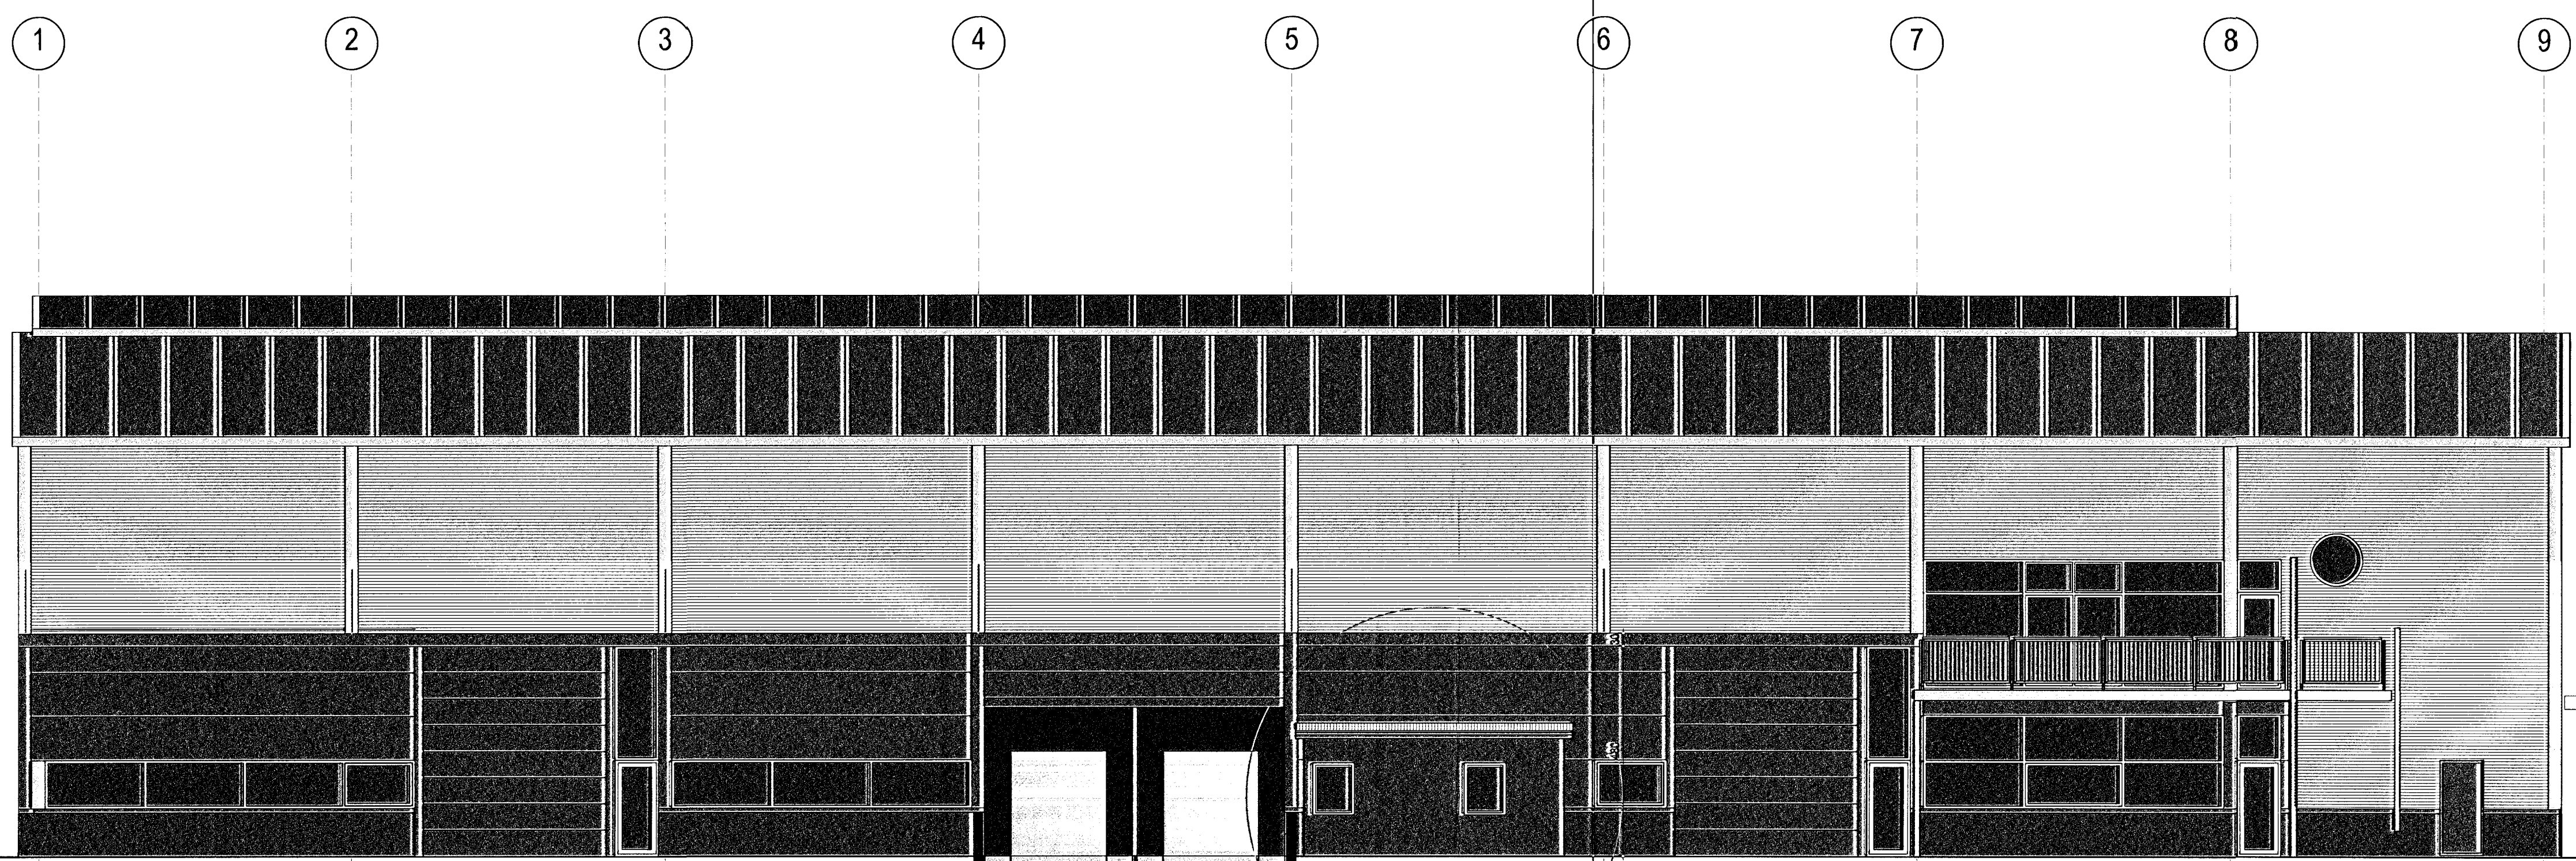

ÚTLIT NORÐVESTUR

ÚTLIT SUÐAUSTUR

TEMPRA ÍSHELLA 8, 220 HAFNARFIRÐI	
áðalfærsling	no 07
útlit hiðar	kvartí
	1:100
dags. 28. júní. 2007	breytt húðir / guggar á NV hlið - gryfja - kalltum - skyggní, heðsúskýli og svalir
	29. apríl 2012: Áður gerðar breytingar, innra skipulag og afgreiðslugáttur - úloftunarrör á norðvesturhlíð
teiknistofa GINGI	Garðastræti 17 101 Reykjavík gingi11@netnet.is
arkitektar fari gunnlaugur byrjónsson	kt. 110254-3349 sími: 6978984