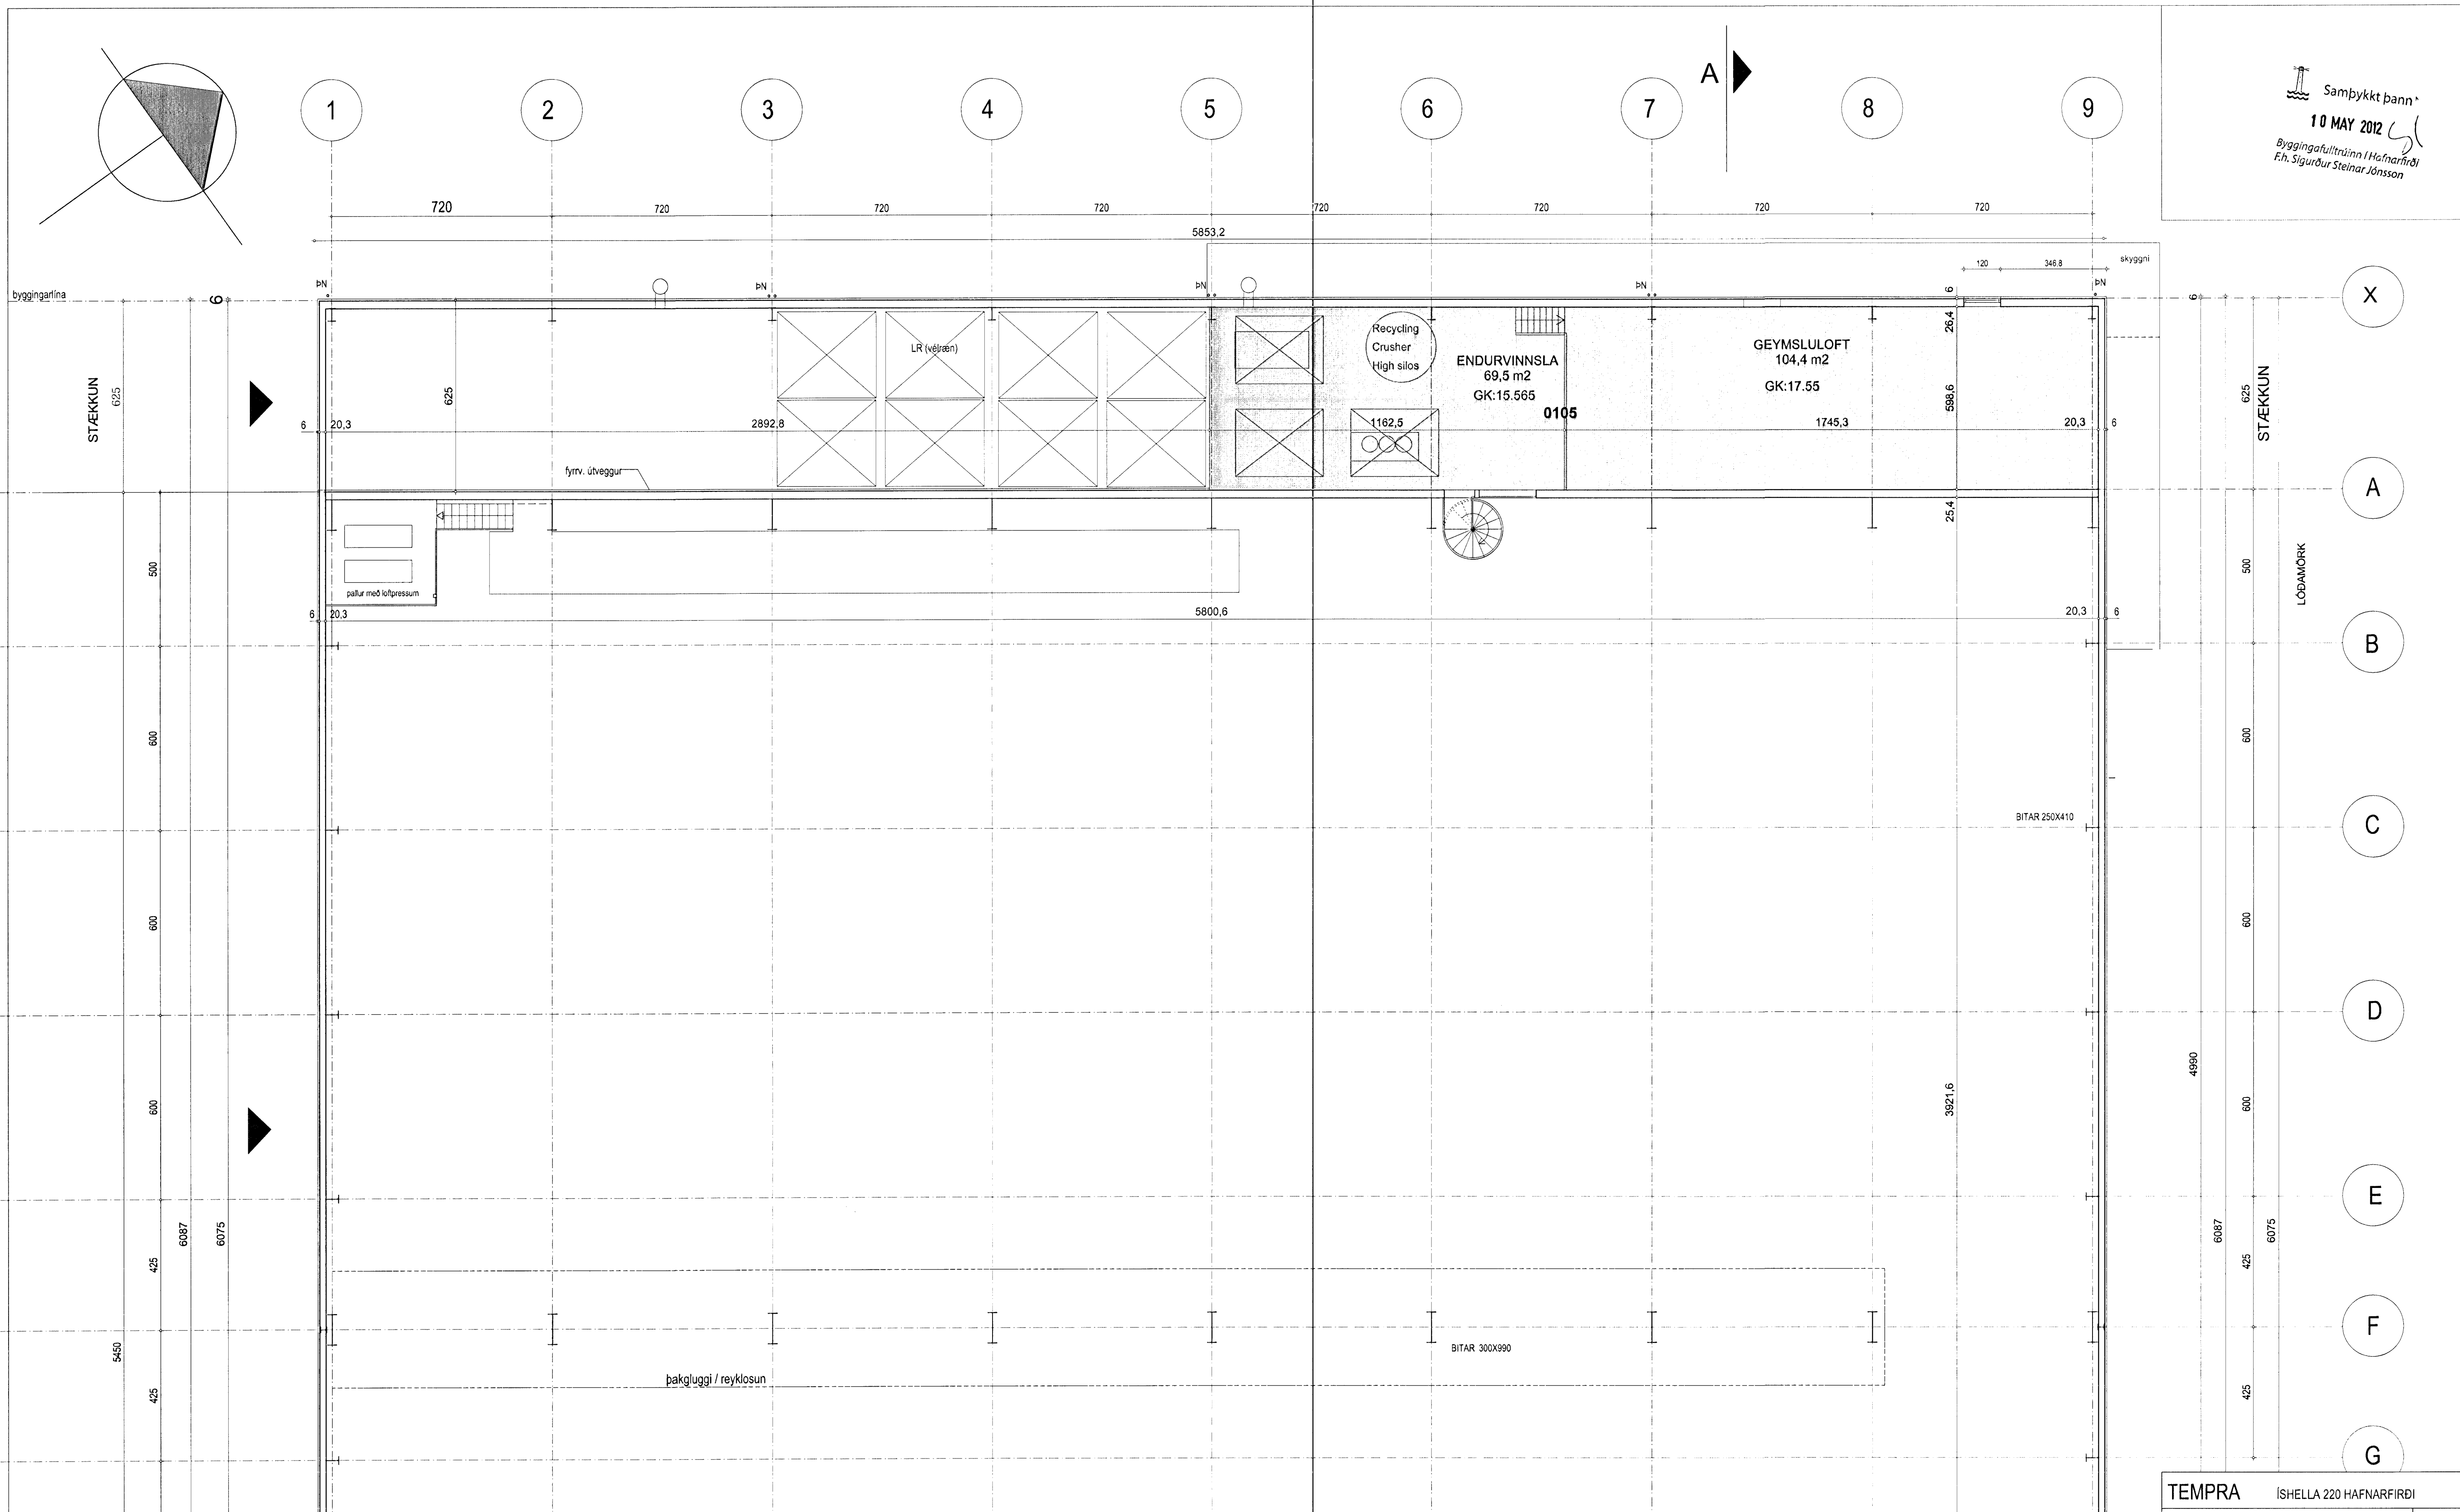

Sampykkt þann
 10 MAY 2012
 Byggingafultrúinn í Hafnarfirði
 Eir. Sigurður Steinar Jónsson

GRUNNMYND 2.HÆÐ 1:100 HLUTI A

TEMPRA ÍSHELLA 220 HAFNARFIRÐI		no
aðalteikning		06A
grunnmynd 1.hæðar hluti A		kvartál
		1:100
dags	28. júní. 2007	breytt rými - steytur veggur - útg. í kekkir - skyggni - útg. hurð í kekkirni, gryfja og kælitum
29. apríl 2012: Áður gerðar breytingar, innra skipulag og algjöfdeglumur		
teiknistofa	GINGI	Garðastræti 17 101 Reykjavík
arkitektarfall	gunnlaugur björn jónsson	kl. 110254-3349 sími: 6976984