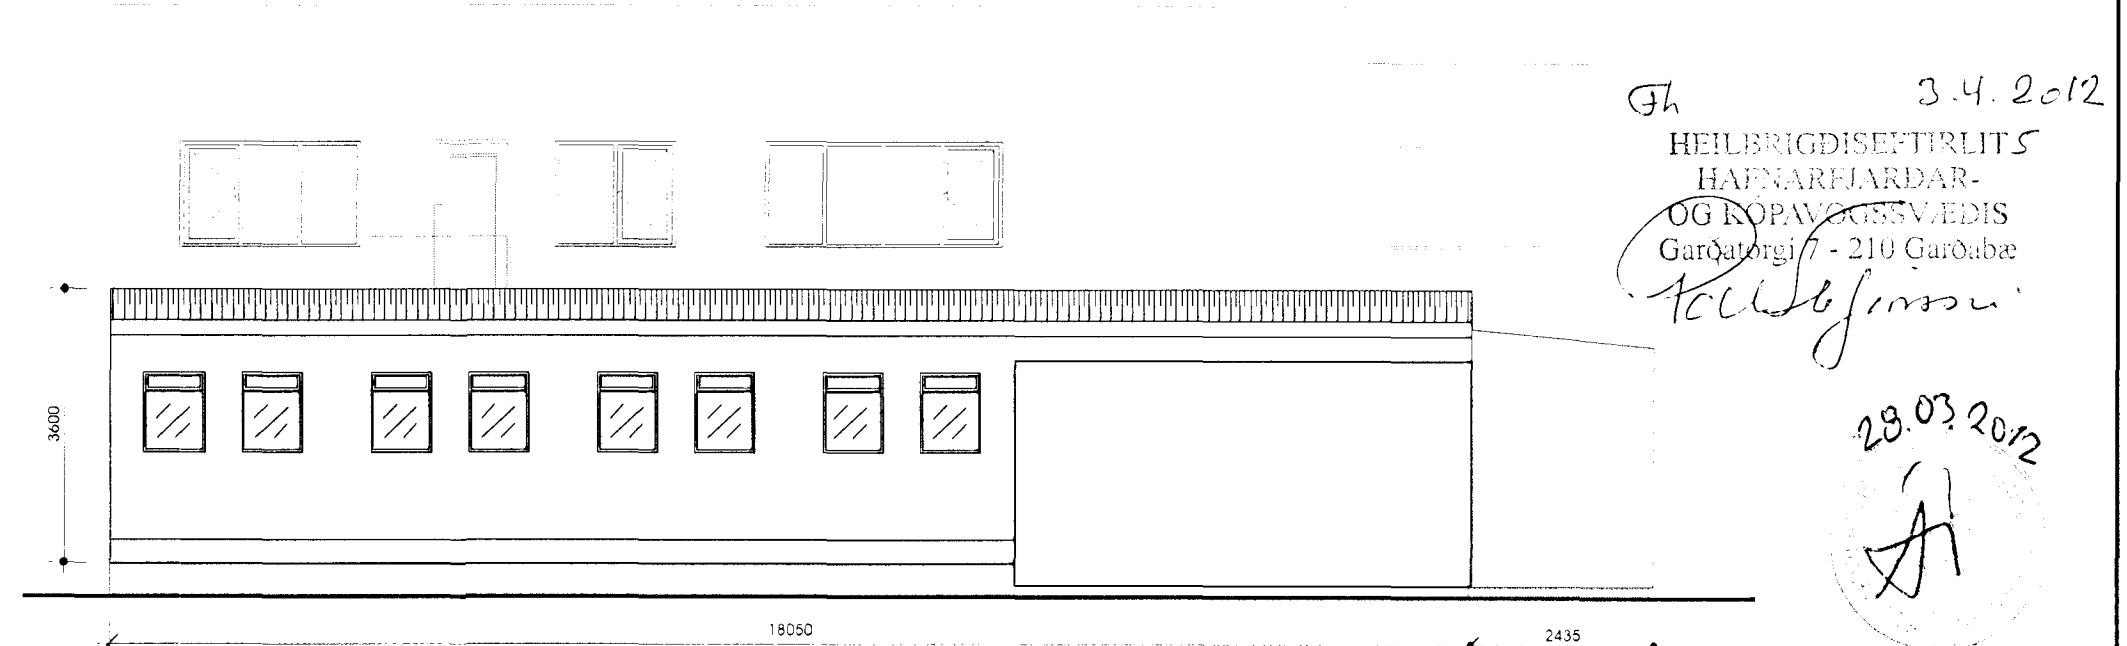

4 ÚTLIT NORÐUR
mkv. 1:100

5 ÚTLIT SUÐUR
mkv. 1:100

3.4.2012
HEILBRIGÐISEFTIRLIT
HAFNARLADAR-
OG ROPAVÆÐISVÆÐIS
Gæðingur - 219 Gæðingur
K. Jónsson

28.03.2012
JA

Skýringar: Legend:		<table border="1"> <tr> <td>Útg nr</td> <td>Revisi</td> <td>Lýsing</td> <td>Description</td> <td>Dagsetning</td> <td>Date</td> <td>Ár/Tkn</td> <td>Dráttur</td> <td>Yfir</td> <td>Chk</td> <td>Nokk heim</td> <td>Suppl Rel</td> <td>Nokk heim</td> <td>ISAL Ref</td> </tr> <tr> <td>A</td> <td>As Built</td> <td></td> <td></td> <td>07.02.2012</td> <td></td> <td>SK</td> <td>SK</td> <td></td> <td></td> <td></td> <td></td> <td></td> <td></td> </tr> </table>	This drawing is the property of Rio Tinto Alcan Iceland Ltd. and handed out for personal use only. It may neither be copied nor made available to others without permission of Rio Tinto Alcan Iceland Ltd. The receiver is liable for any misuse. Stærð: A1 Format: A1 Mkv.: Scale: 1:100 Dimensions without tolerances according to ISO 2768-1, medium.	ISAL PRODUCTION UPGRADE GLAMA-KIM	Dagsetning / Date 25.10.2011 Hannað / Designed SK Teikn / Drawn KA Væðing / Supplier GLAMA-KIM Teikn.nr./verkataka / Supplier drw.no A01.02 Sampykkt / Approved Yfir / Chkd	STEYPUKÁLI, VINNUBÚÐIR VEGNA ORKUVIRKJA GRUNNMYND, SNEIÐING, ÚTLIT Flokkur nr.: Bláð nr.: Næsta bl.nr.: Kostn.nr.-Ccnr. / Bún.nr.-Eq.no AKS	Tag teikningar / Dwg type: AÐALUPPDRÁTTUR Architectural Building Application ISAL Teikn.nr. ISAL / Dwg.no of ISAL Breyt./Rev A Rio Tinto Alcan Alcan Iceland Ltd Strásmásk IS-222 Hálfaþýpur Iceland
					Hluti af / Part of: ISAL Yfirfarð og skráð. dags / ISAL Checked, date ISAL Sampykkt, dags / ISAL Approval, date