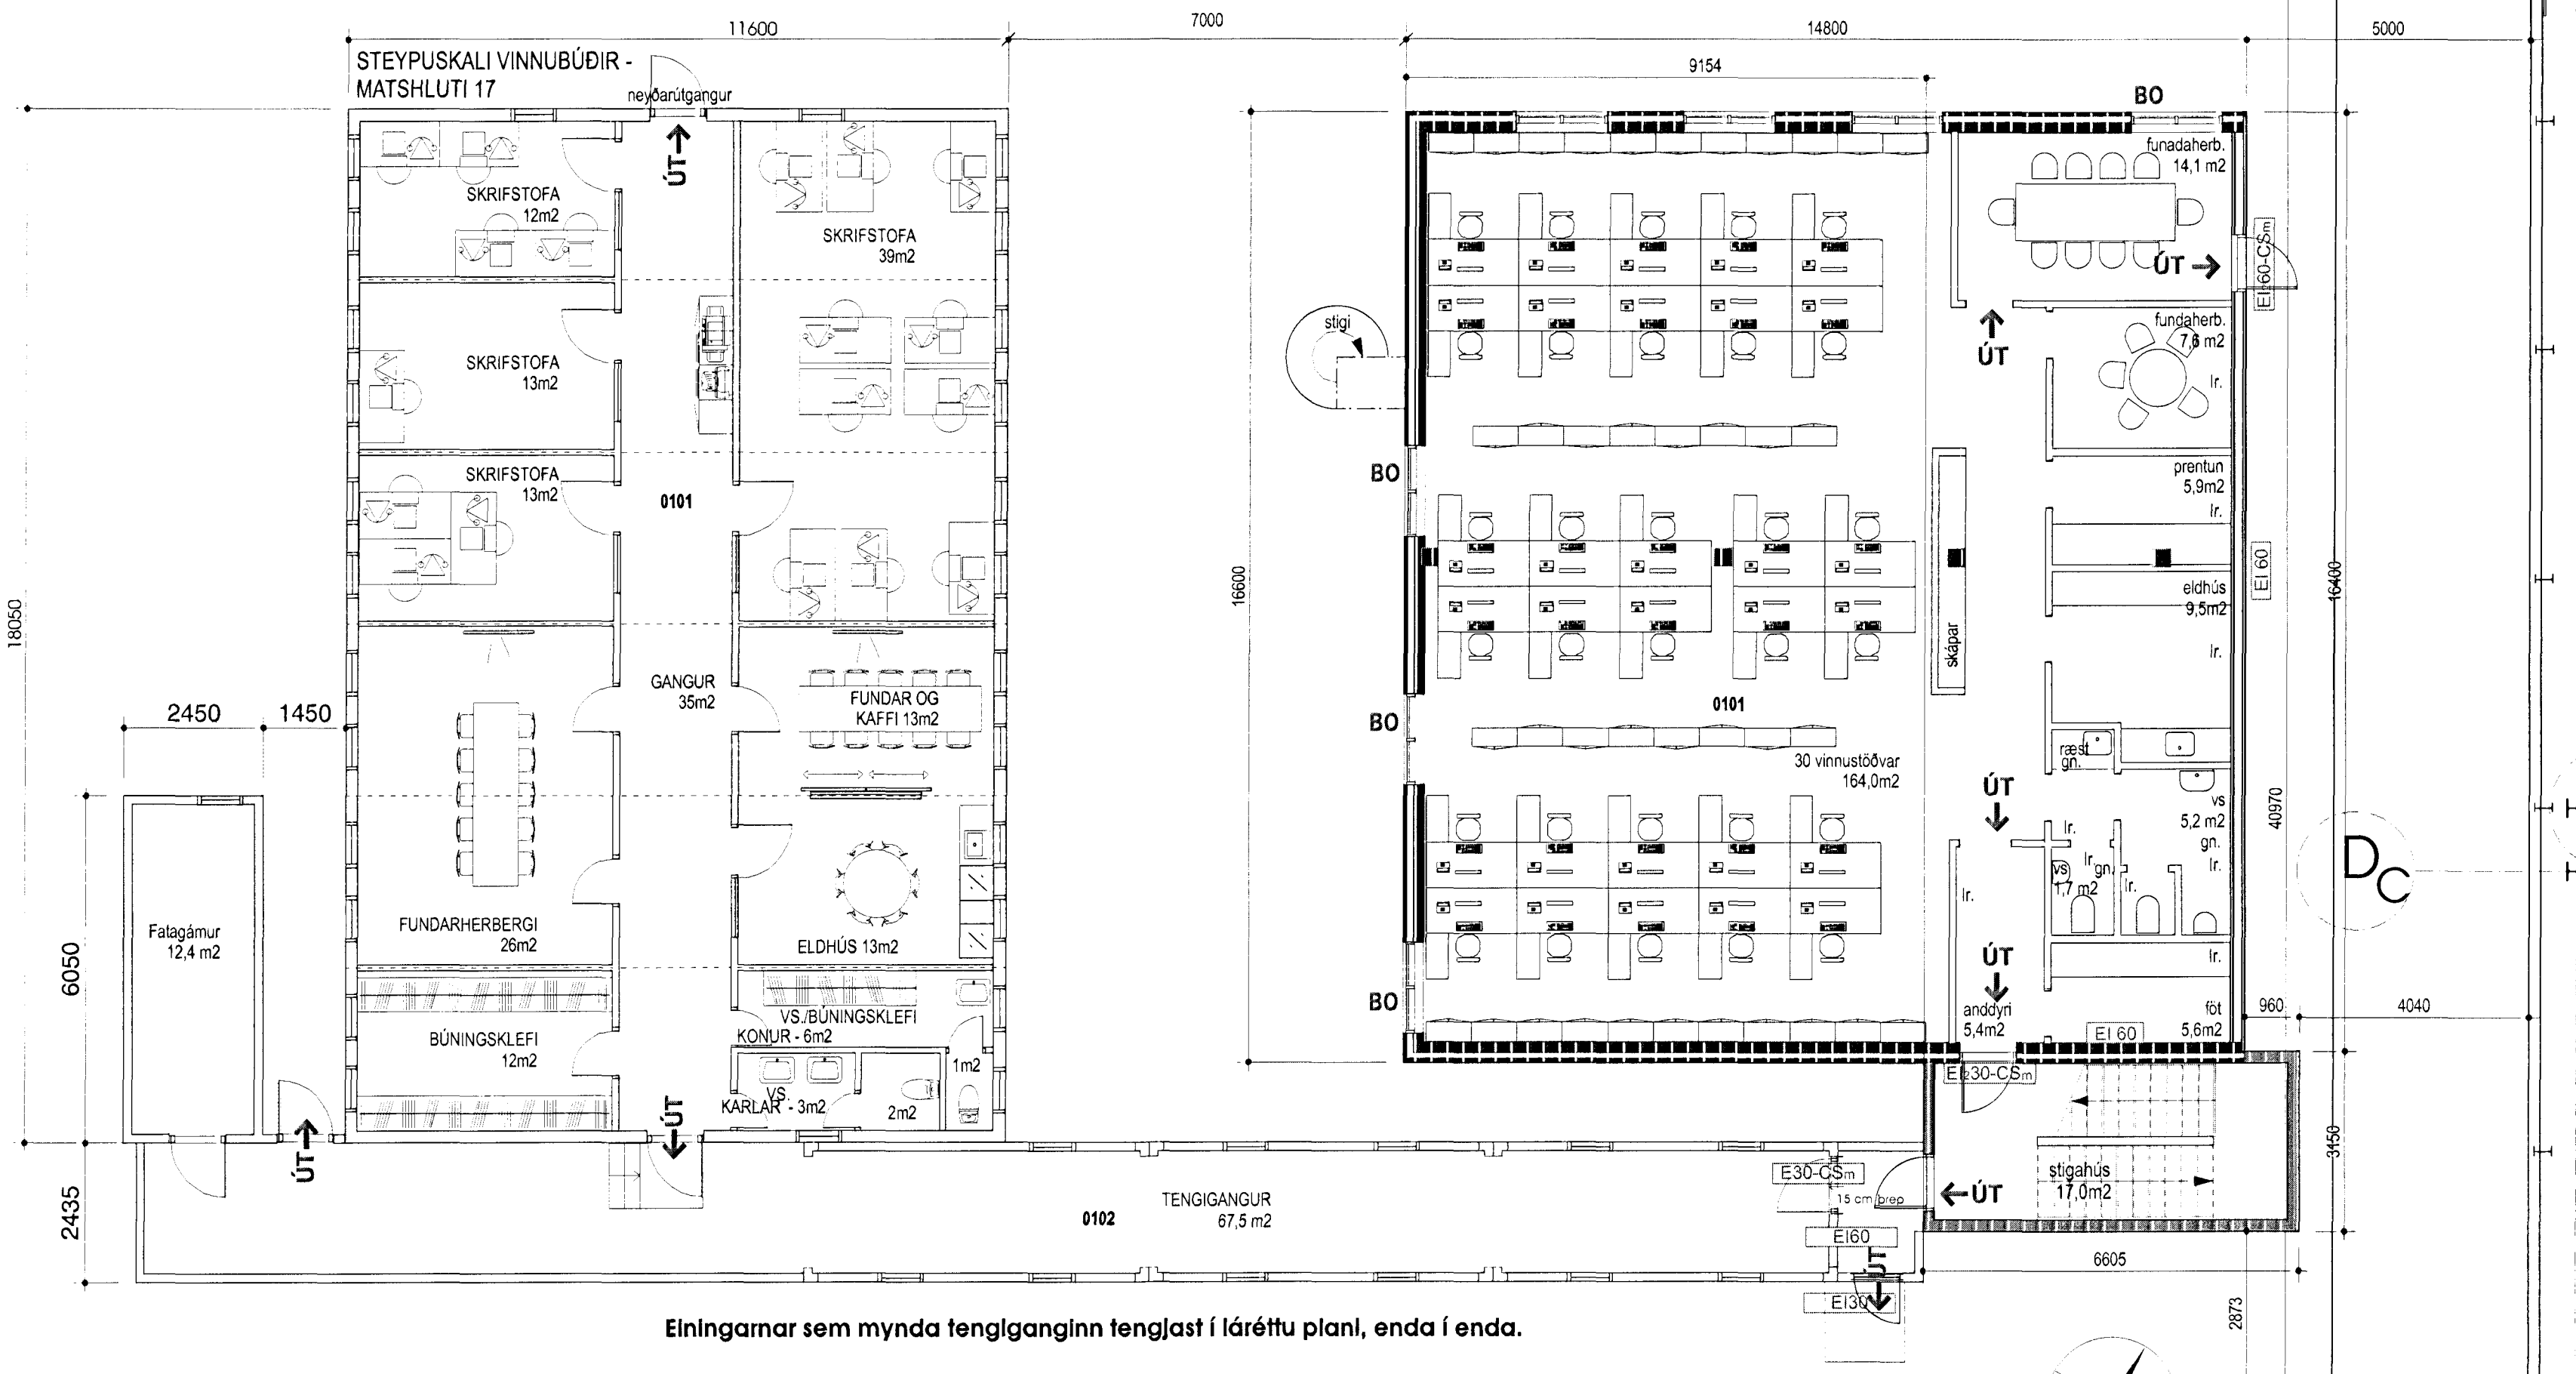

Sampykkt þann  
18 APR 2012  
Pjetur af Vindinn í Hafnar  
k. Sigurður Steinar Jónsson

INNKEYRSLUHURD

Einingarnar sem mynda tengingann tengjast í láréttu plani, enda í enda.

1 GRUNNMYND 1. HÆÐAR  
mkv. 1:100

3 Þversneiðing í vinnubúðir  
mkv. 1:100

4 ÚTLIT NORÐUR  
mkv. 1:100

2 ÚTLIT SUÐUR  
mkv. 1:100

5 ÚTLIT SUÐUR  
mkv. 1:100

3.4.2012  
HEILBRIGÐISEFTIRLIT  
HAFNARLADAR-  
OG ROPAVÆÐISVÆÐIS  
Gæðingur - 219 Gæðingur  
K. Jónsson