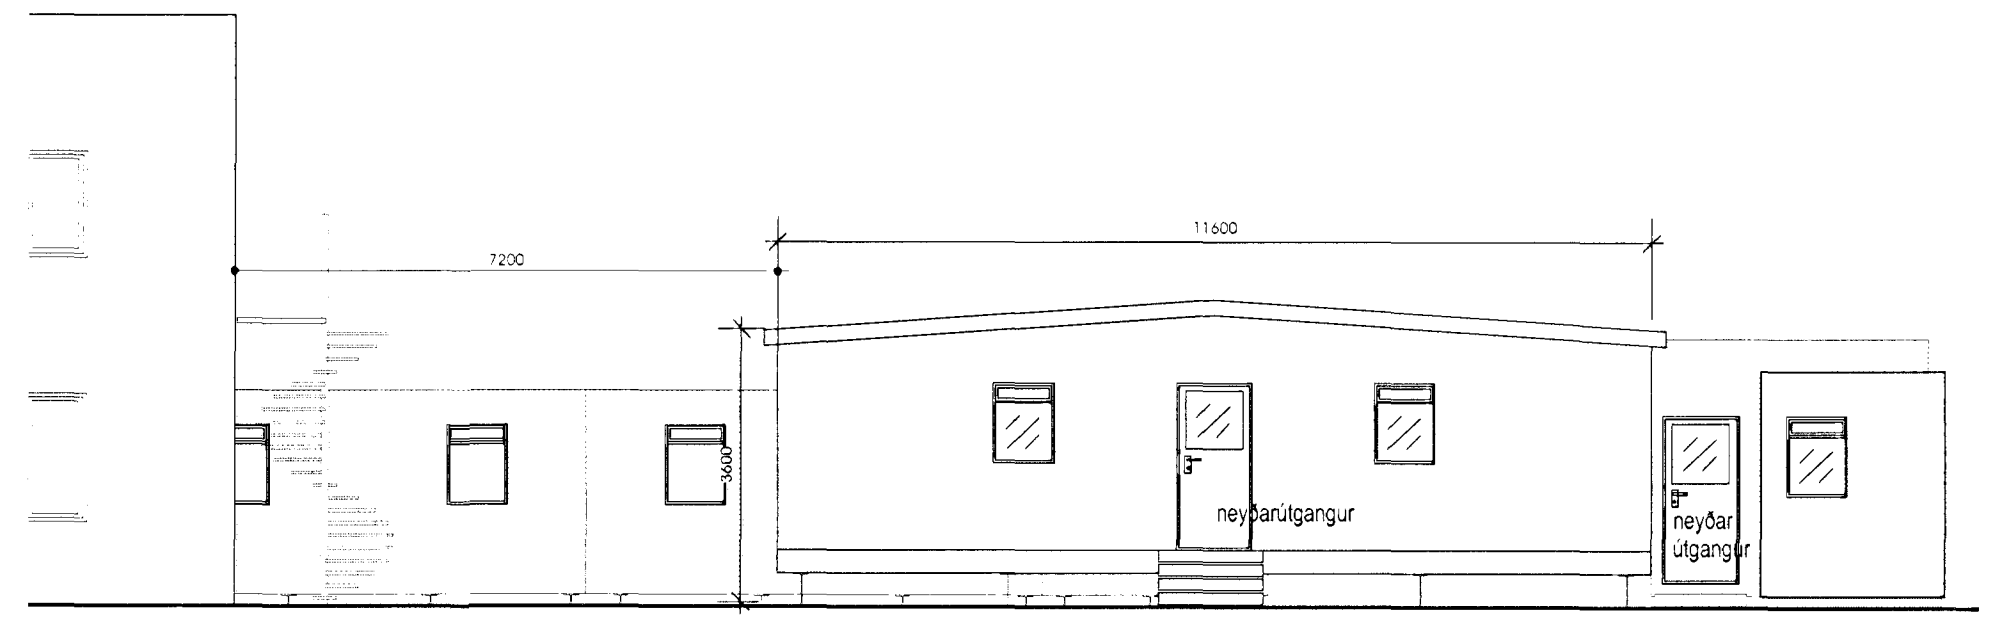

4 ÚTLIT NORÐUR
mkv. 1:100