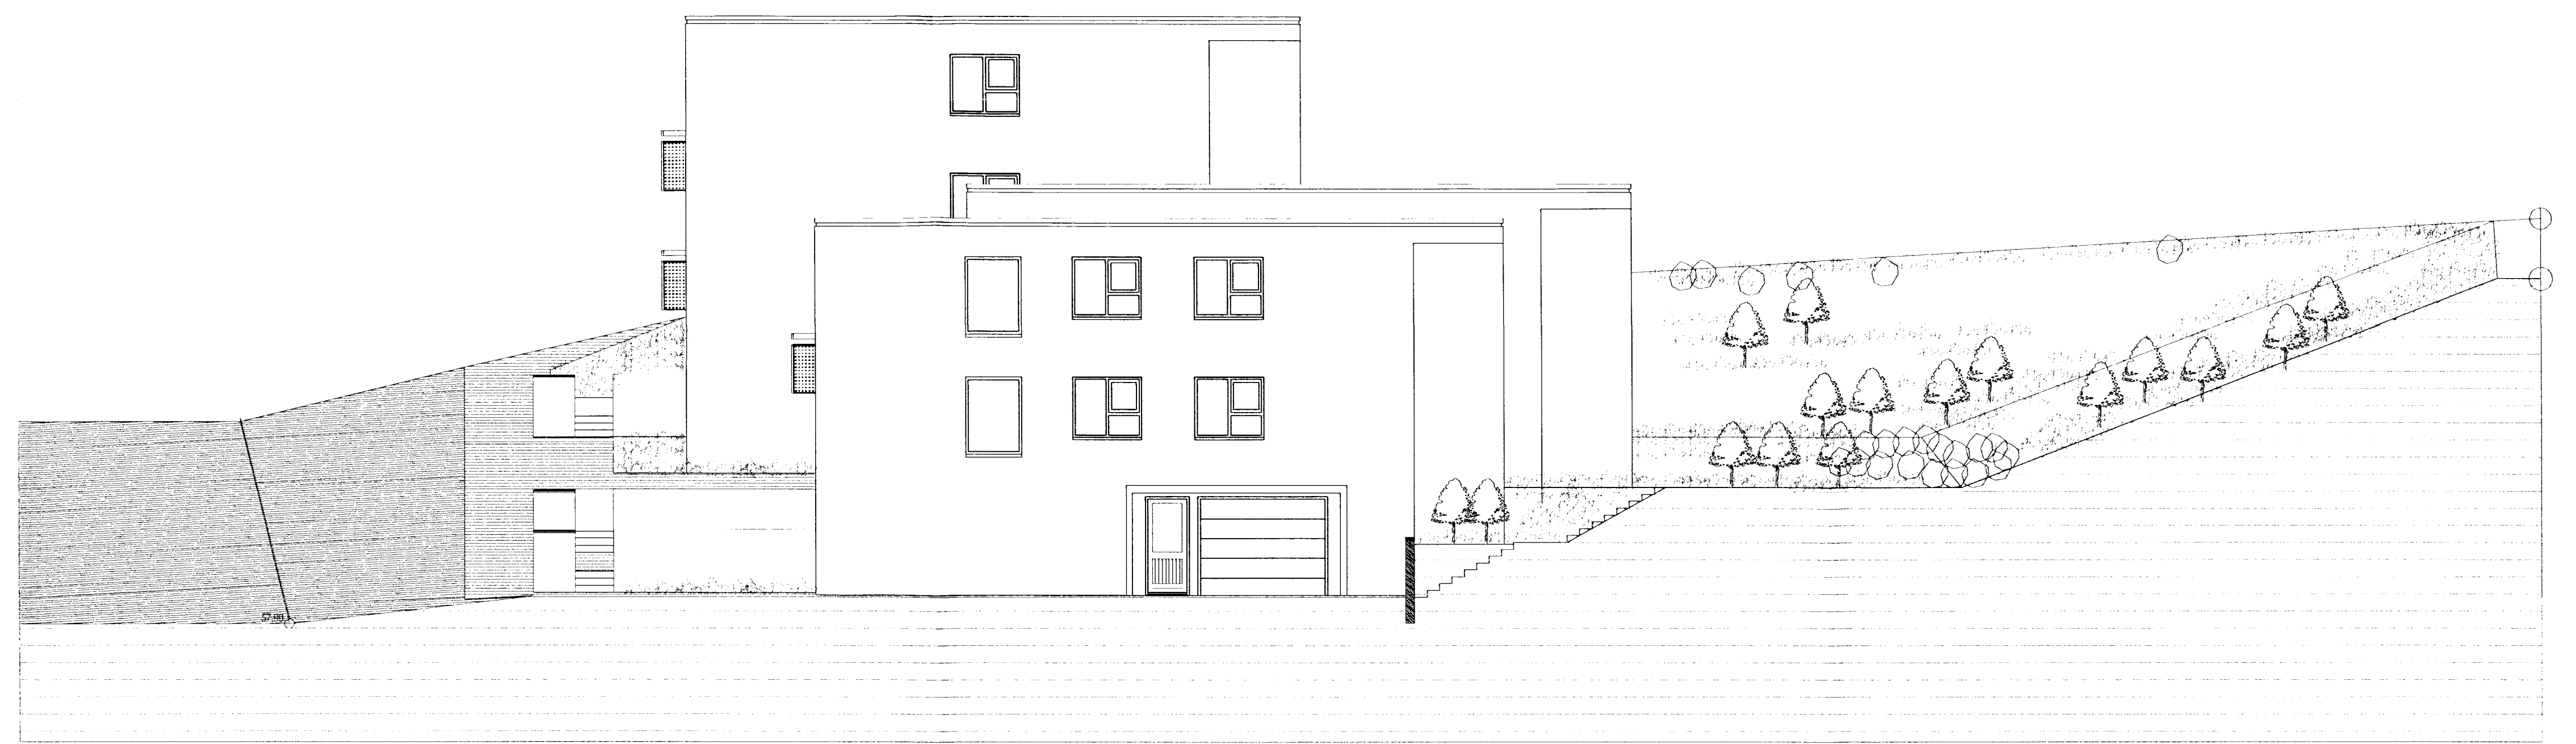

ÚTLIT NORÐVESTUR MKV. 1:100.