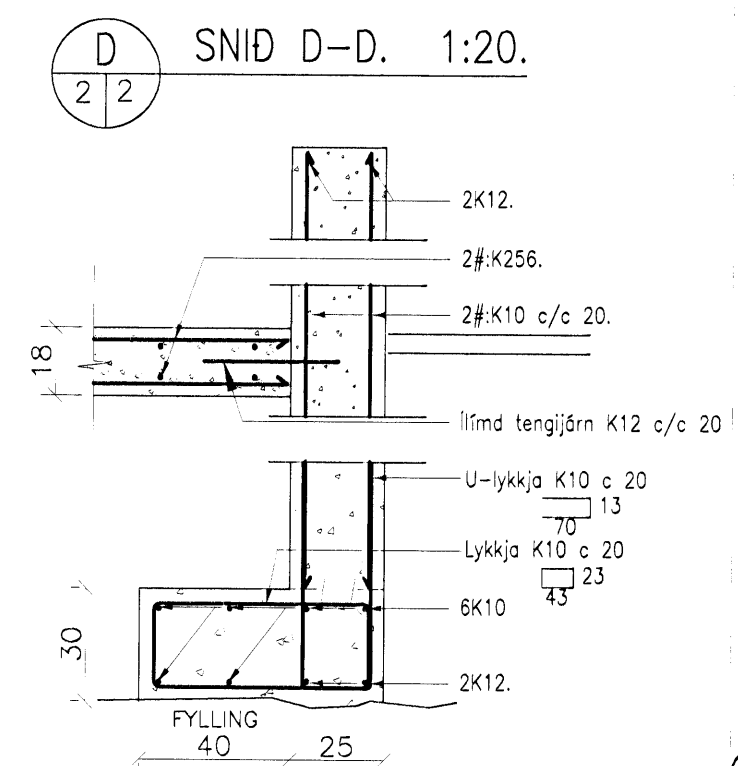

Burðarbol: Grunnmynd – Sökklar. 1:100.

Samþykkt þann
01 DEC 2008
Byggingafrádrátturinn í Hálfarfið
Fh. Hrólfur S. Gunnlaugsson

Skýringar:

Breytingar:
A: 11.03.2008. GV (GK-kóti).
B: 11.11.2008. GV (snið D).