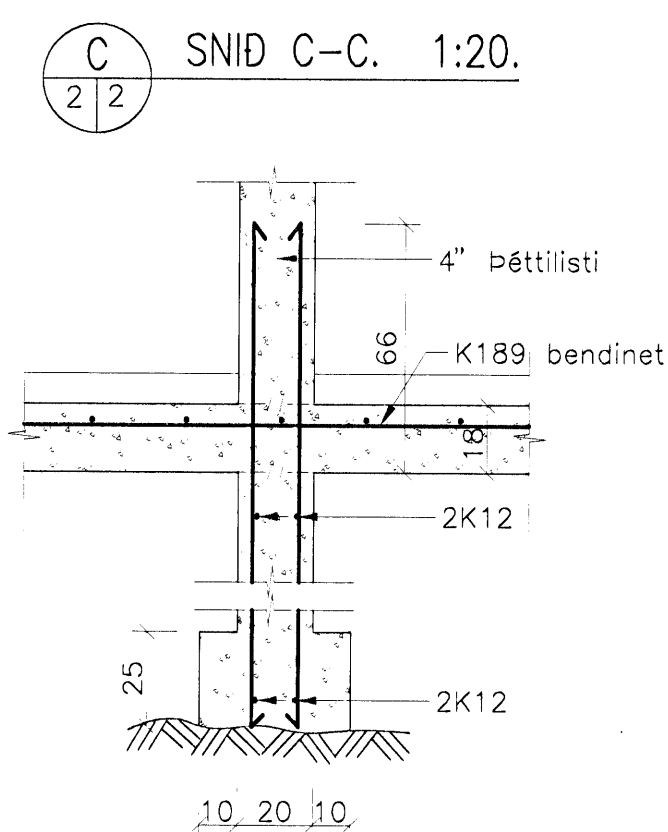

Burðarbol: Grunnmynd – Sökklar. 1:100.

Samþykkt þann
01 DEC 2008
Byggingafrádrátturinn í Hálfarfið
Fh. Hrólfur S. Gunnlaugsson

Skýringar:

Breytingar:
A: 11.03.2008. GV (GK-kóti).
B: 11.11.2008. GV (snið D).

TÓV TEIKNISTOFAN ÖDINSTORGI,
VERKFRÆÐIÐEILD ehf.
Öðinsgötu 7
101 Reykjavík
Netfang: tov@to.is
Sími: 510 2211 Fax: 510 2201

Verkefni: ÁLFHELLA 1, HAFNARFIRÐI.
Heiti: Burðarbol: Sökklar. Grunnmynd, snið og sérmyndir.