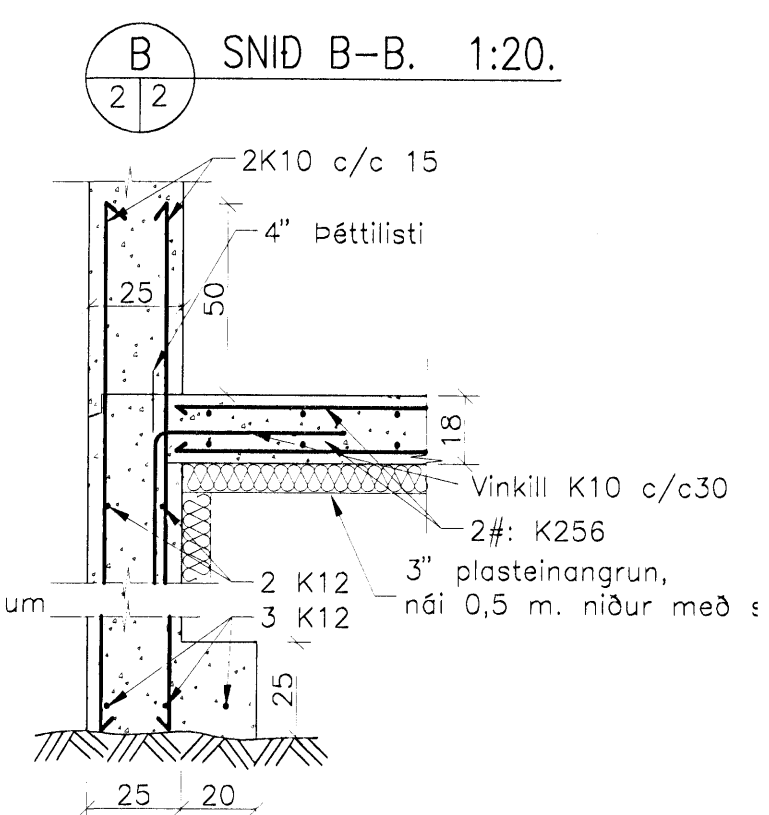

Burðarbol: Grunnmynd – Sökklar. 1:100.

Samþykkt þann
01 DEC 2008
Byggingafrádrátturinn í Hálfarfið
Fh. Hrólfur S. Gunnlaugsson

Skýringar:

Breytingar:
A: 11.03.2008. GV (GK-kóti).
B: 11.11.2008. GV (snið D).