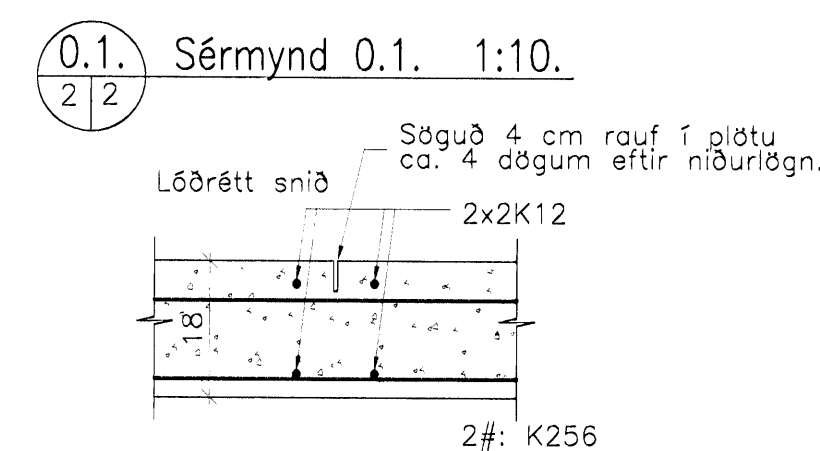

Burðarbol: Grunnmynd – Sökklar. 1:100.

Samþykkt þann
01 DEC 2008
Byggingafrádrátturinn í Hálfarfið
Fh. Hrólfur S. Gunnlaugsson

Skýringar:

Breytingar:
A: 11.03.2008. GV (GK-kóti).
B: 11.11.2008. GV (snið D).