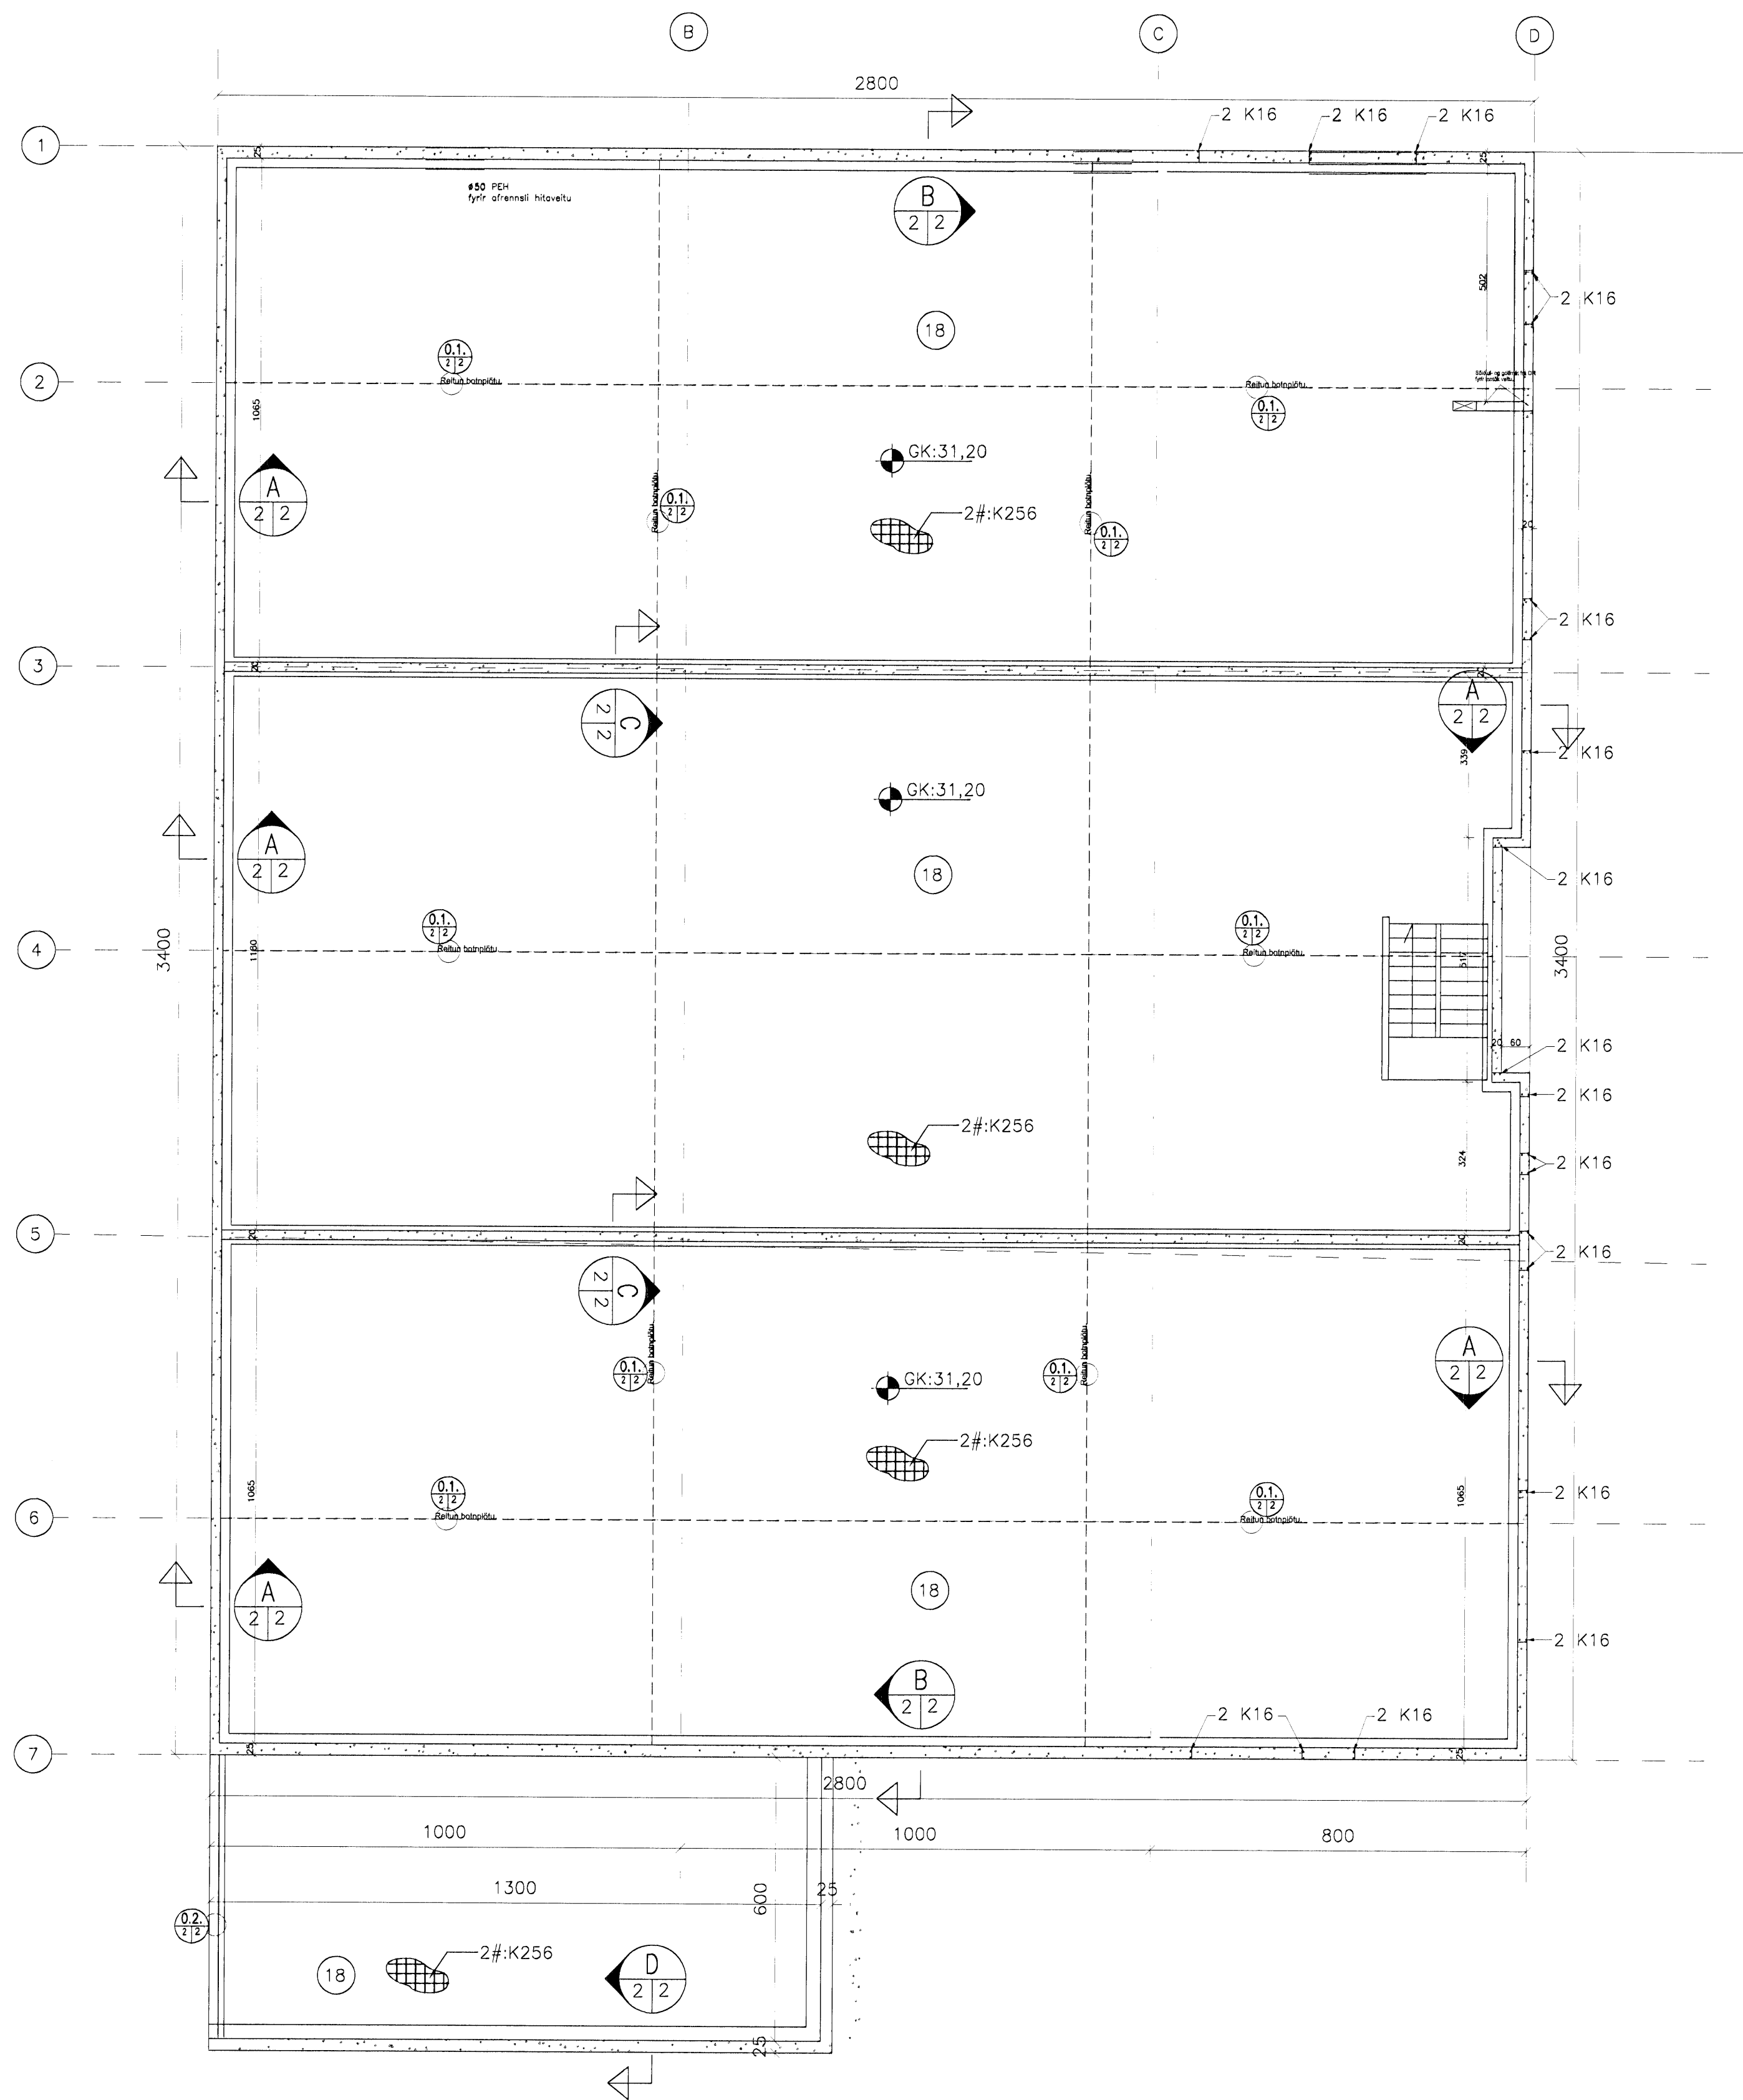

Burðarbol: Grunnmynd – Sökklar. 1:100.

Samþykkt þann
01 DEC 2008
Byggingafrádrátturinn í Hálfarfið
Fh. Hrólfur S. Gunnlaugsson

Skýringar:

Breytingar:
A: 11.03.2008. GV (GK-kóti).
B: 11.11.2008. GV (snið D).

TÓV TEIKNISTOFAN ÖDINSTORGI,
VERKFRÆÐIÐEILD ehf.
Öðinsgötu 7
101 Reykjavík
Netfang: tov@to.is
Sími: 510 2211 Fax: 510 2201

Verkefni: ÁLFHELLA 1, HAFNARFIRÐI.
Heiti: Burðarbol: Sökklar. Grunnmynd, snið og sérmyndir.