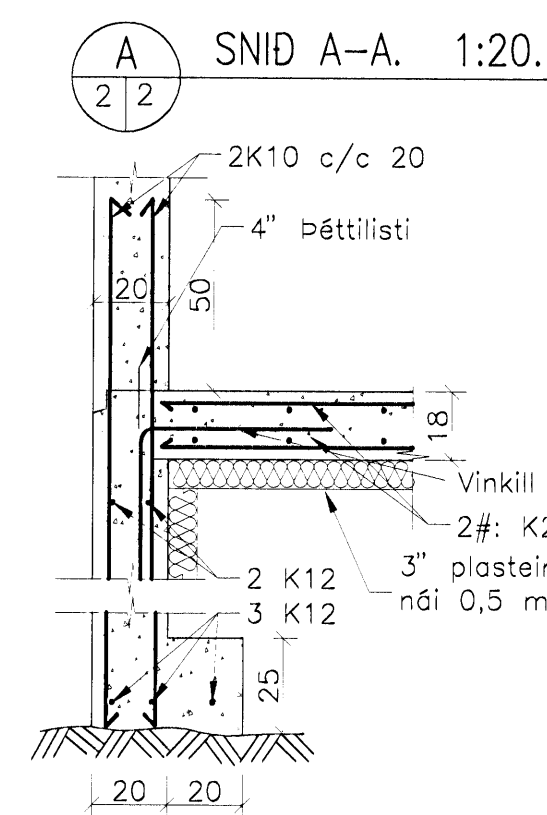

Burðarbol: Grunnmynd – Sökklar. 1:100.

Samþykkt þann
01 DEC 2008
Byggingafrádrátturinn í Hálfarfið
Fh. Hrólfur S. Gunnlaugsson

Skýringar:

Breytingar:
A: 11.03.2008. GV (GK-kóti).
B: 11.11.2008. GV (snið D).