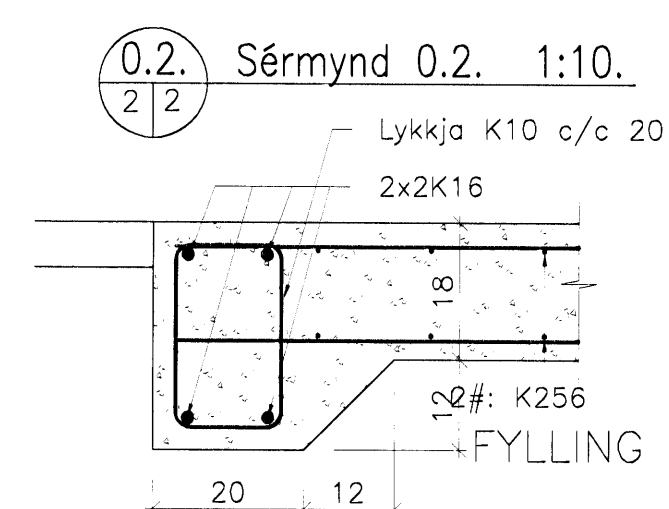

Burðarbol: Grunnmynd – Sökklar. 1:100.

Samþykkt þann
01 DEC 2008
Byggingafrádrátturinn í Hálfarfið
Fh. Hrólfur S. Gunnlaugsson

Skýringar:

Breytingar:
A: 11.03.2008. GV (GK-kóti).
B: 11.11.2008. GV (snið D).