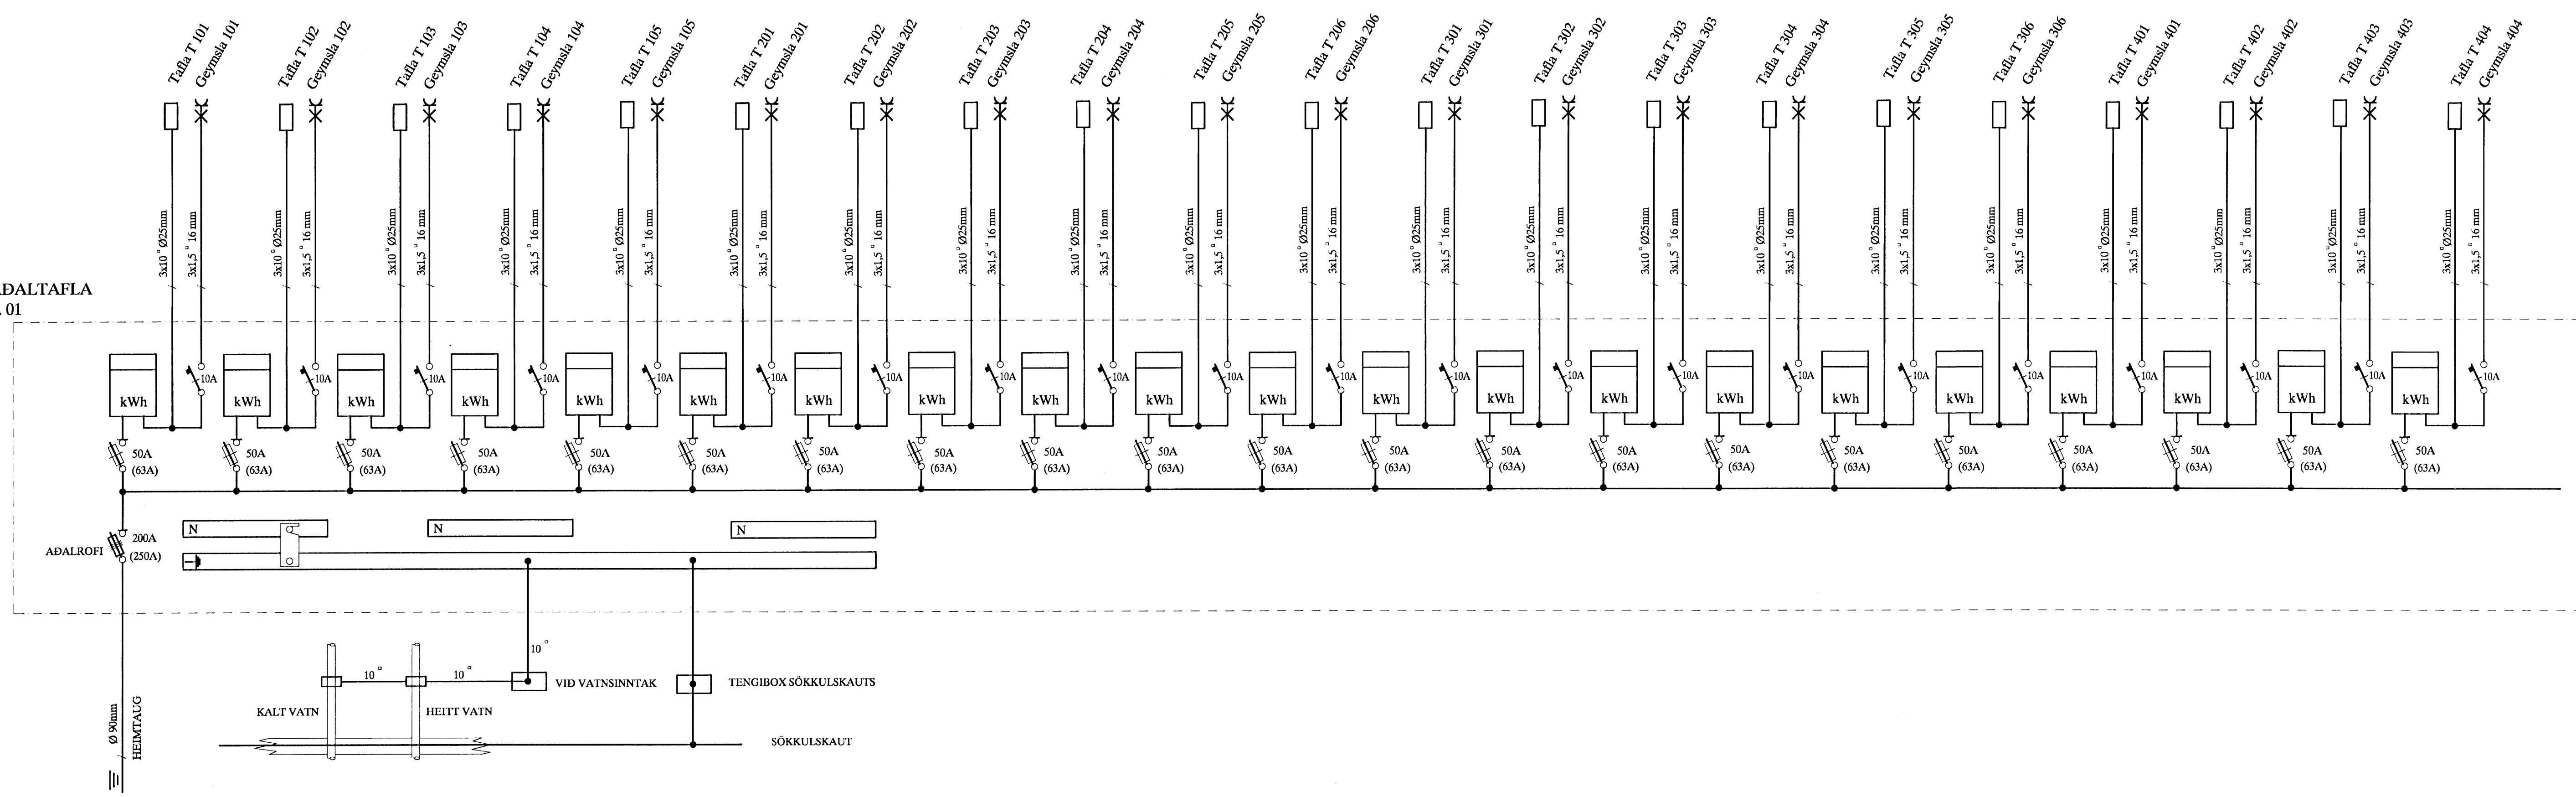

Máli: 27/11 '08
F. Jónsson

ADALTAFLA T.01

A		08-11-25	HEIMTAUGARTEIKNING	T.S.	T.S.	<i>Finnur</i>	220146-2439	KIRKJUELLIR 7 HAFNARFIRÐI EINLÍNUMYNDIR AF TÖFLUM		MKV: 1:50 TEIKN.NR: 4 SÍÐASTA TSK:
ÚTG.	DAGS.			TEIKN.	HANNAÐ	SAMÞYKKT	KENNTALA	TERA s/f RAFMAGNSVERKFRÆÐISTOFA EDUARD HELLERSJÓN FRASÍÐI VEIÐINGSDENSGEN	RAFMAGNSVERKFRÆÐISTOFA SÍM 5647000 KAPMAGNSVEIÐIR	TSK 4 AF 4 ÚTG. GEYMSLUN: A