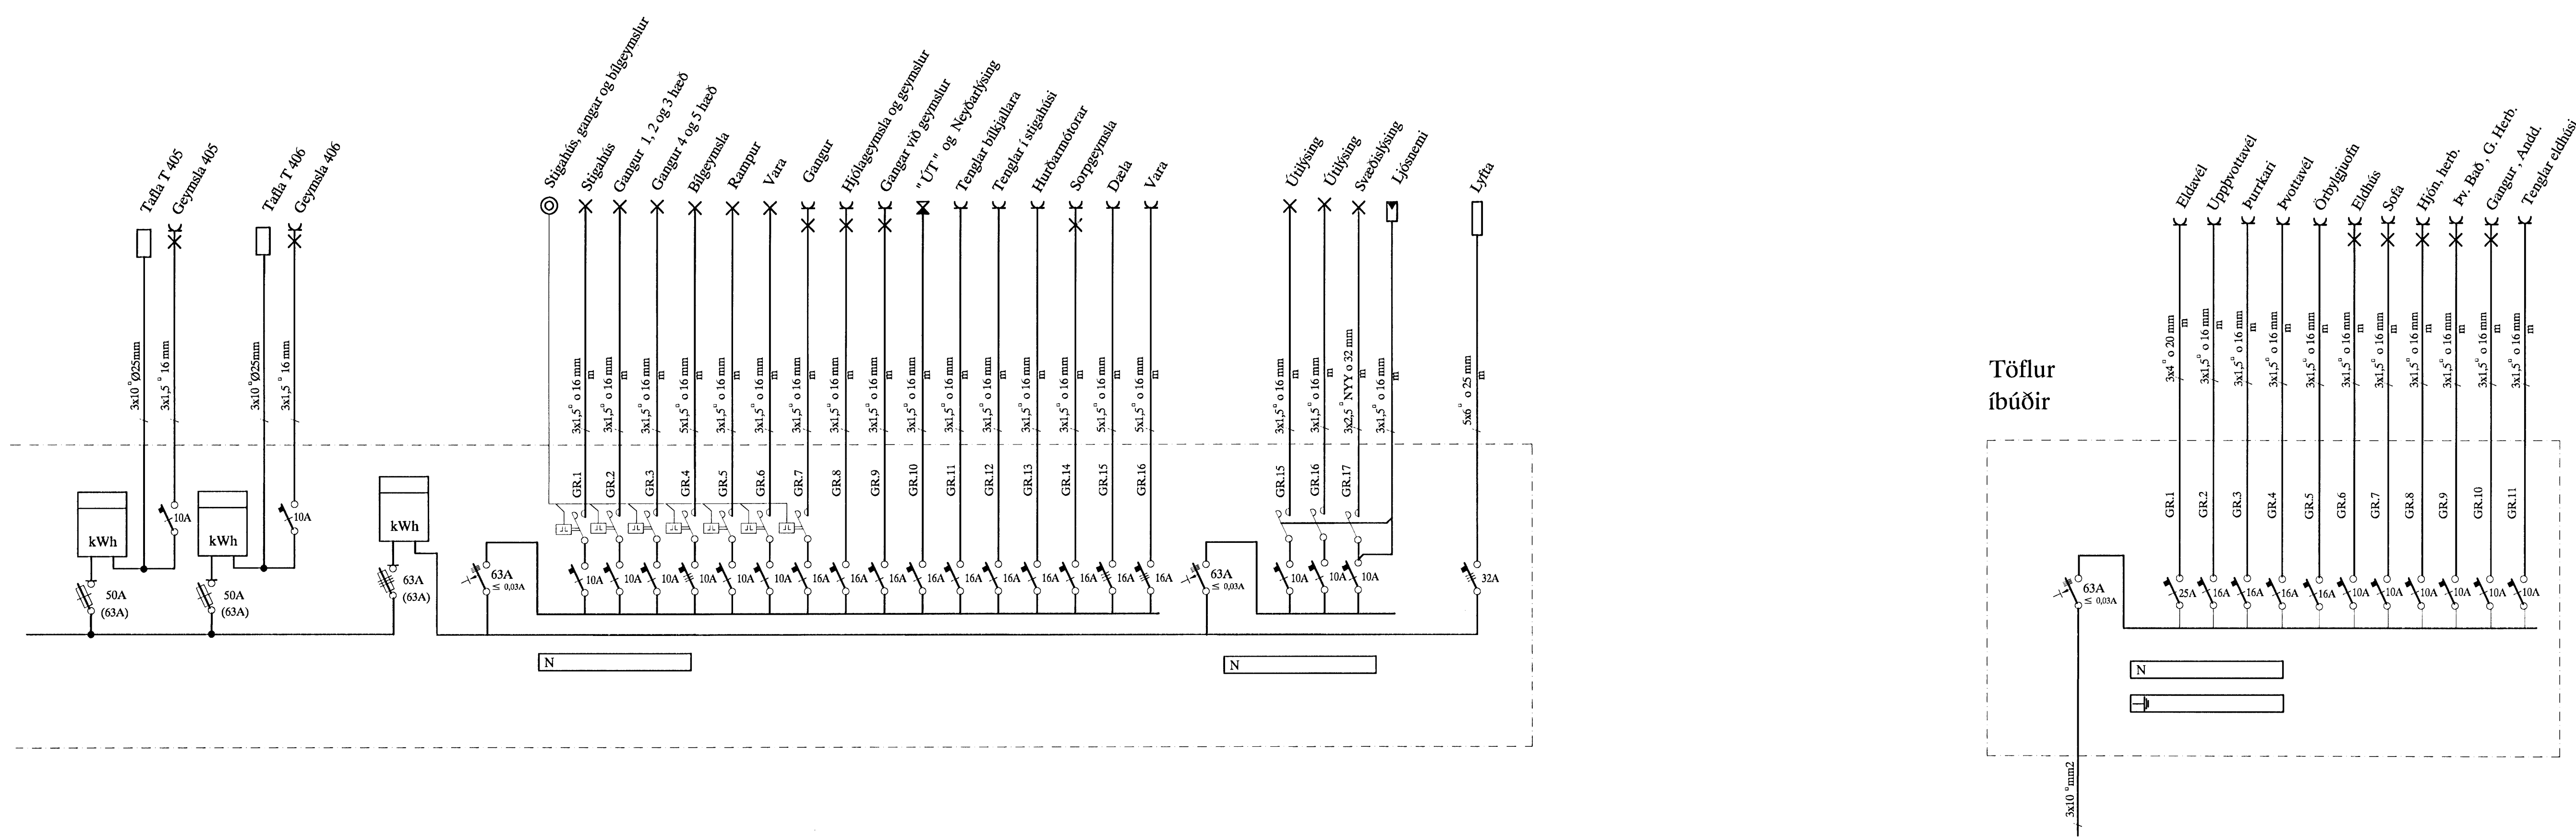

Máli: 27/11 '08
F. Jónsson

ADALTAFLA T.01

A		08-11-25	HEIMTAUGARTEIKNING	T.S.	T.S.	<i>Finnur</i>	220146-2439	KIRKJUELLIR 7 HAFNARFIRÐI EINLÍNUMYNDIR AF TÖFLUM		MKV: 1:50 TEIKN.NR: 4 SÍÐASTA TSK:
ÚTG.	DAGS.			TEIKN.	HANNAÐ	SAMÞYKKT	KENNTALA	TERA s/f RAFMAGNSVERKFRÆÐISTOFA EDUARD HELLERSJÓN FRASÍÐI VEIÐINGSDENSGEN	RAFMAGNSVERKFRÆÐISTOFA SÍM 5647000 KAPMAGNSVEIÐIR	TSK 4 AF 4 ÚTG. GEYMSLUN: A