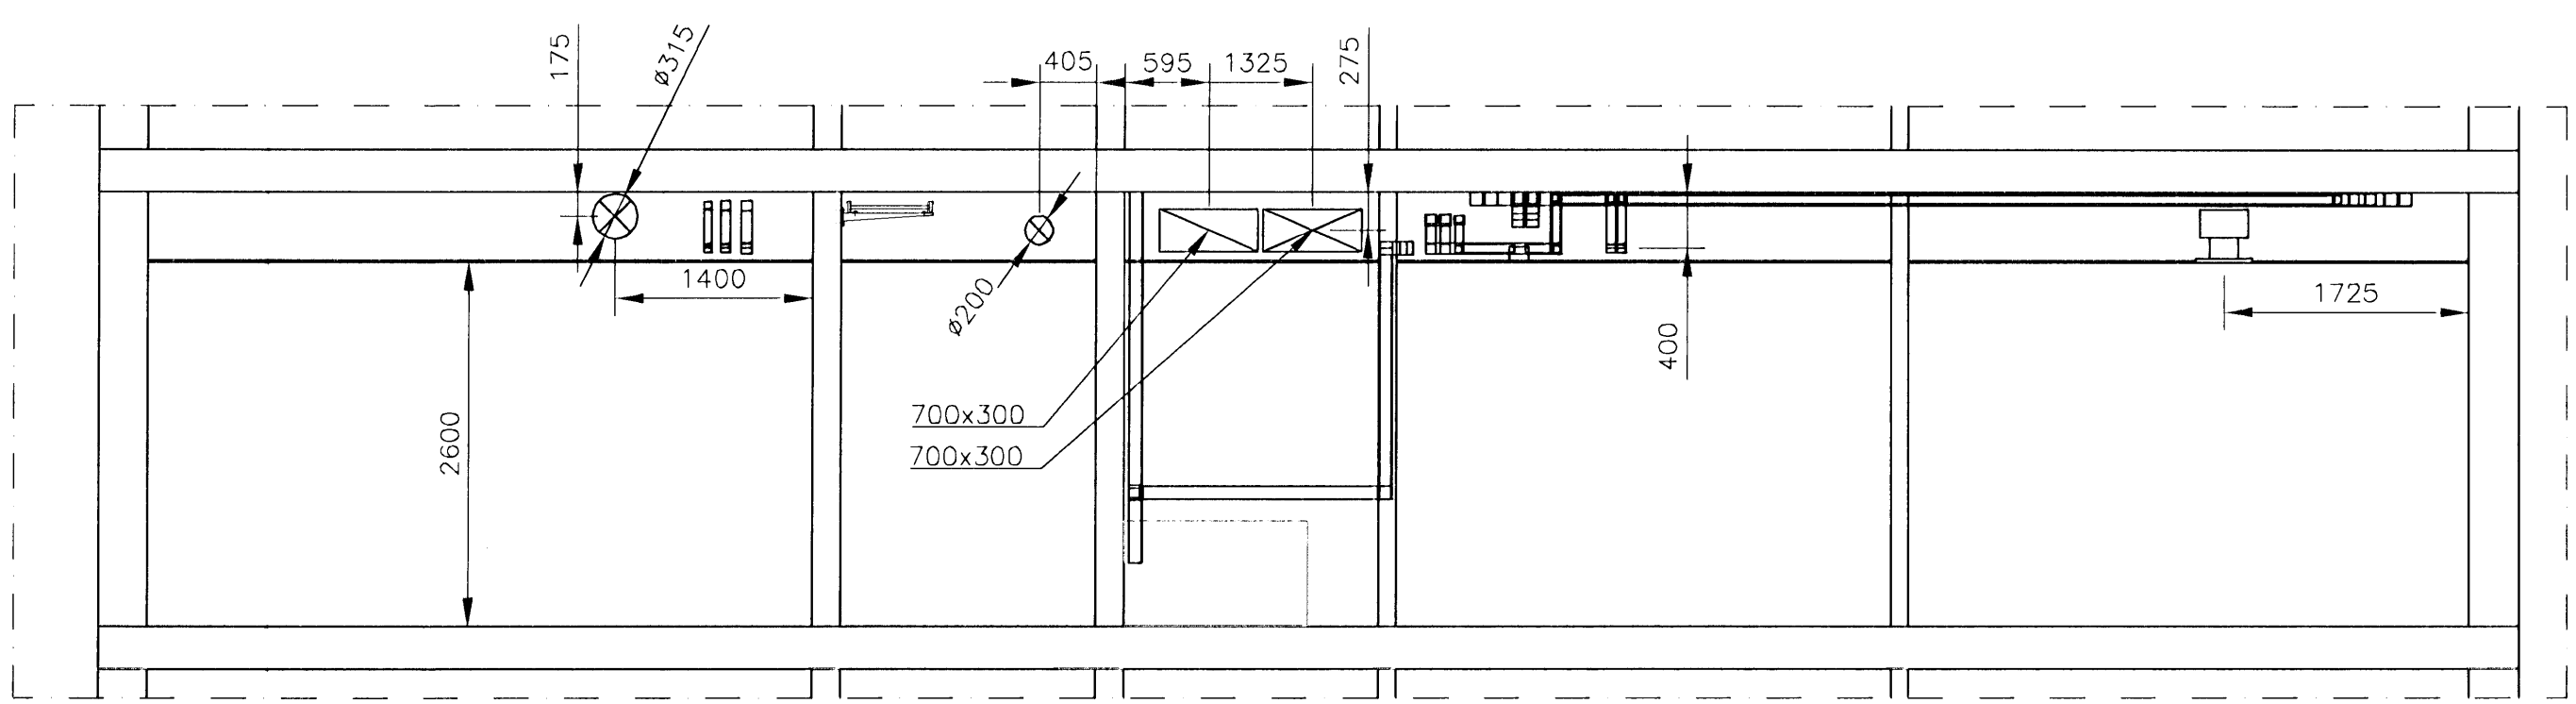

A

B

C

D

E

F

G

H

Útgef. 15. SEP 2008

001 SNID
322/444 MKV. 1