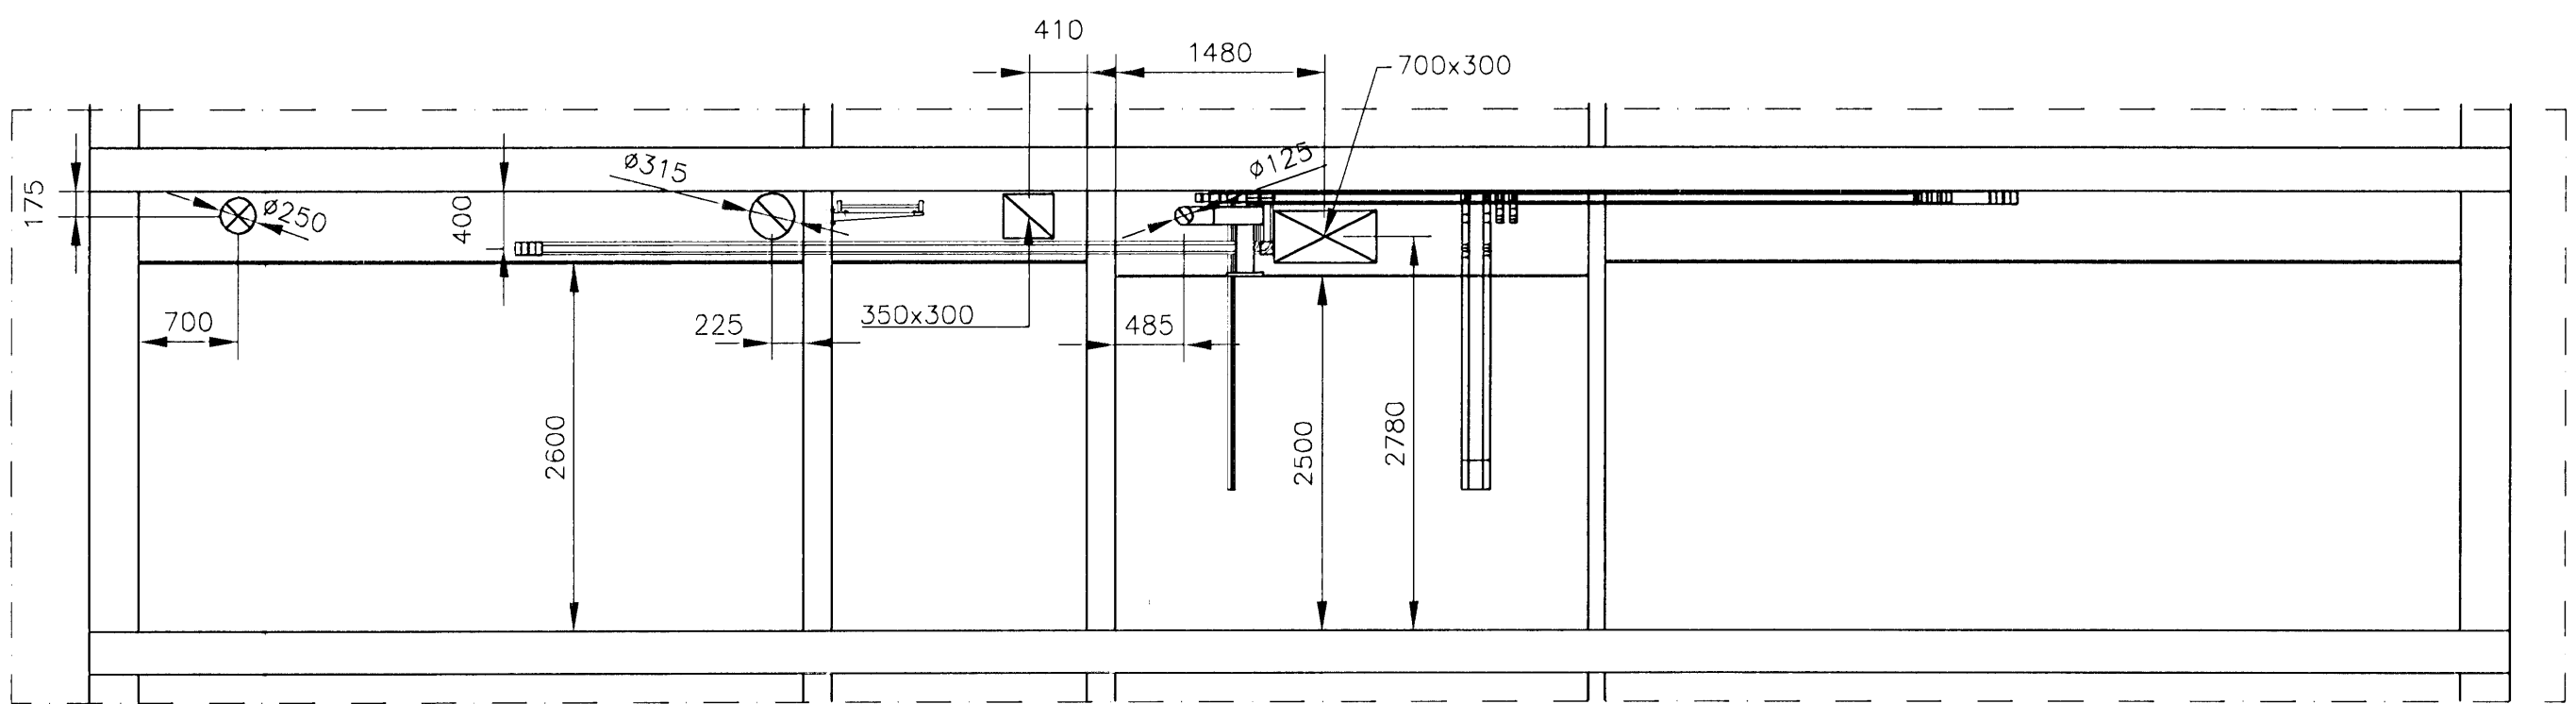

002 SNID
322/444 MKV. 1