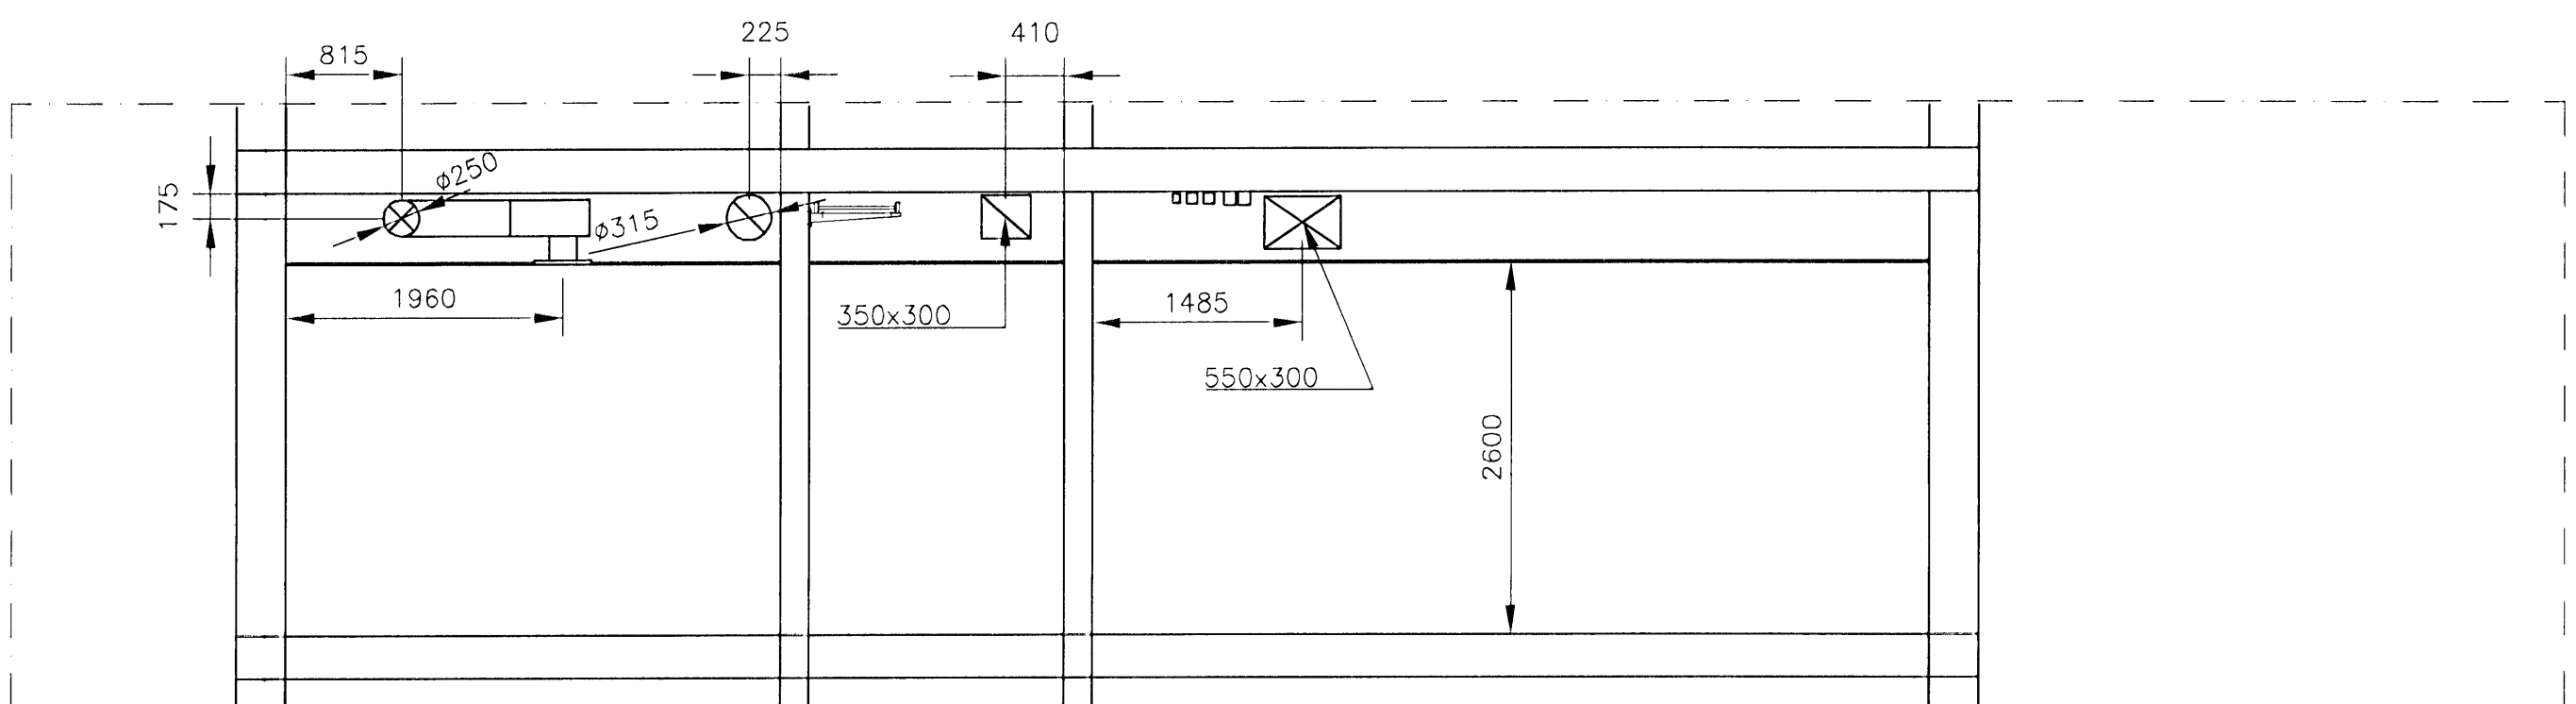

003 SNID
322/444 MKV. 1