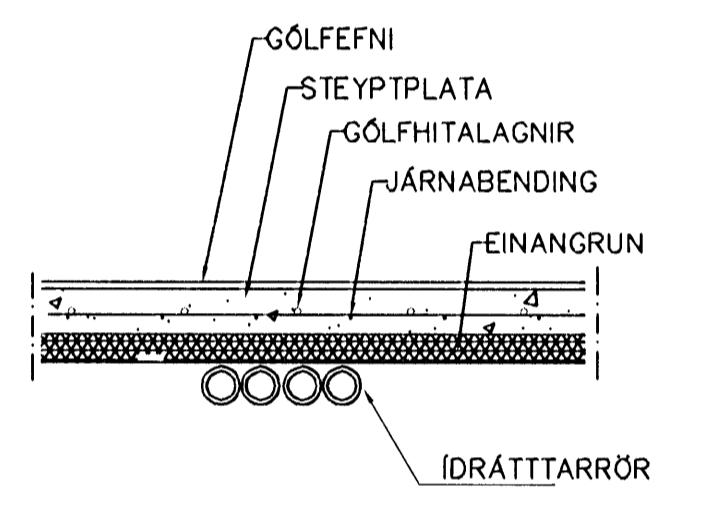

Úr Gildi

GÓLFHITALAGNIR
20x2.5 Pe-PEX c/c200
SJA SNID

LENGDIR GÓLFHITALAGNA
ÍBÚÐIR 06
S1 = ca 101.50m RENNLI l/m=0.3
S2 = ca 99.60m RENNLI l/m=0.3

LAGNIR, SNID, 1: 20

GRUNNMYND KJALLARA 1: 50

Br.	Dags.	Eðli breytinga	Sign
BJARKAVELLIR 1B HAFNARFIRÐI GÓLFHITALAGNIR KJALLARA			
MKV. 1:50 1:20			
DAGS. JÚNÍ 2008			
VERK NR. 2809			
TEIKN. NR. 2-03			
HANNAD SIG. ÞORLEIFSS. KT. 241148-3009			
TEIKNAD G.H.			
YFIRFARIÐ			
TÆKNIPJÓNUSTA SIGURDAR ÞORLEIFSSONAR ehf STRANDGÖTU 11 220 HAFNARFIRÐI Sími 565-4255 FAX 565-2875 E-mail ts@simnet.is kt: 440693-2639			