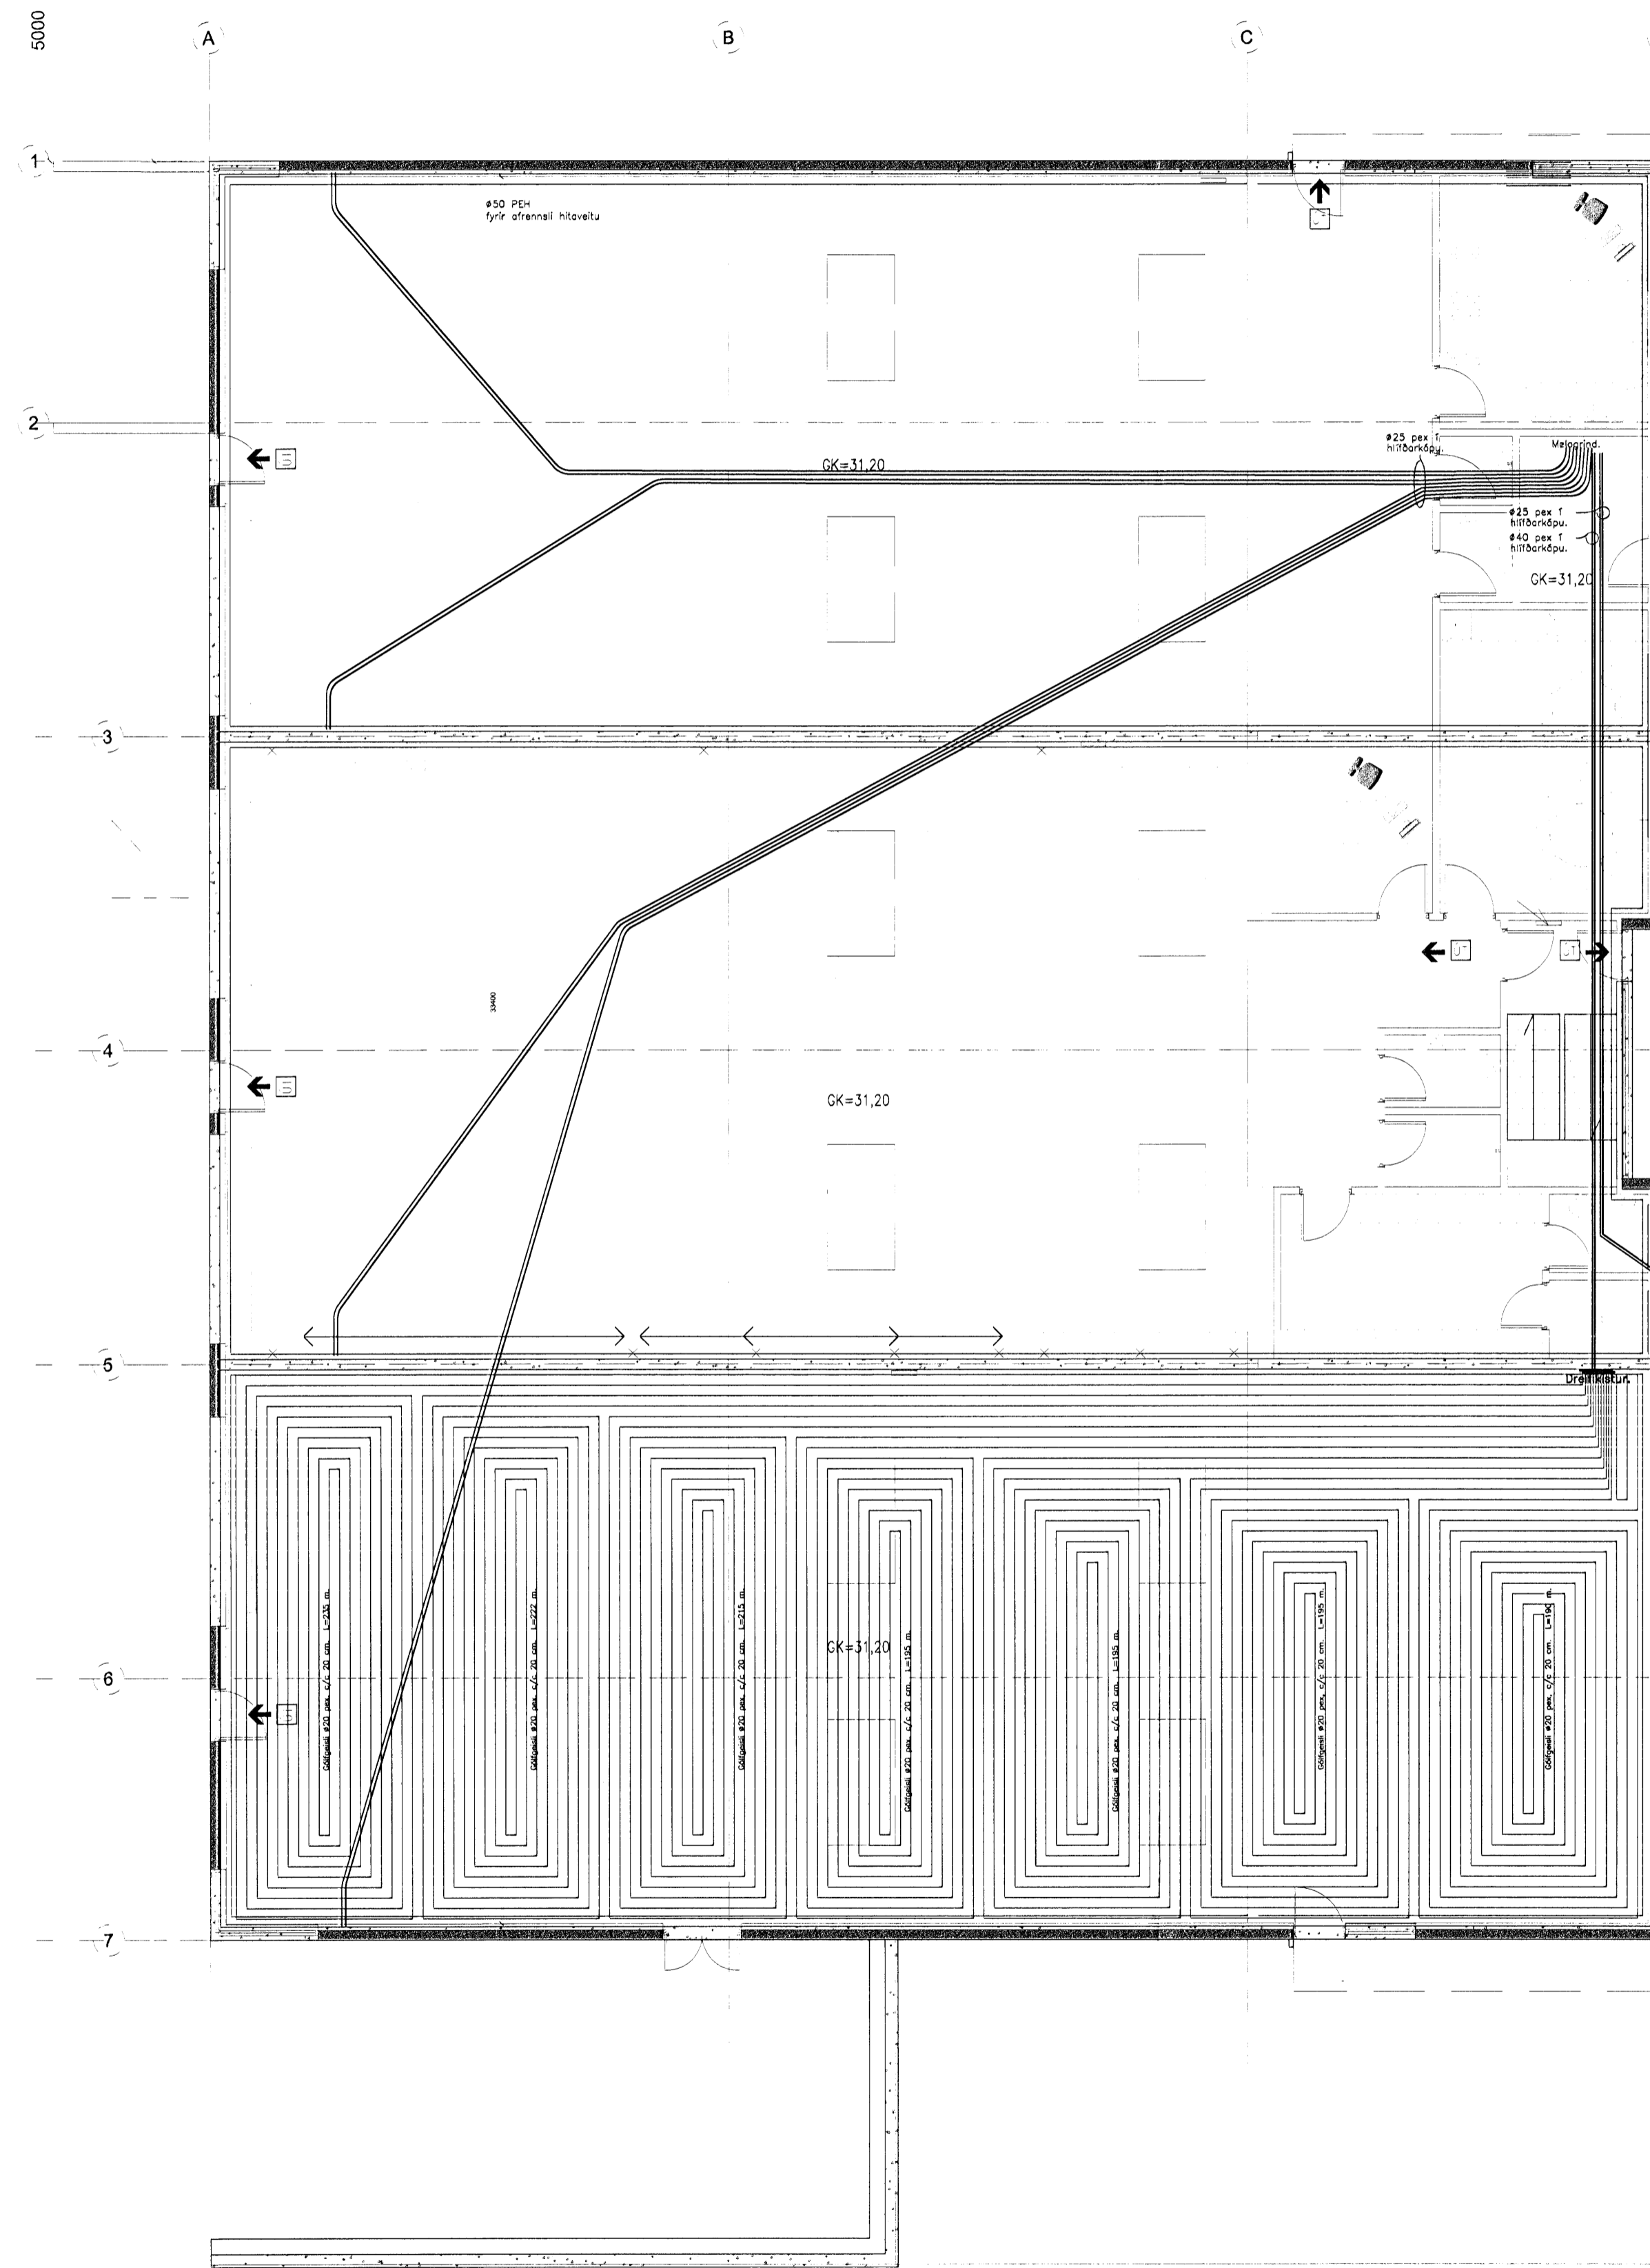

Hiti: Grunnmynd lagna í botnplötu. 1:50.

Samþykkt þann
07 APR 2008
Byggingarfulltrúinn í Hafnarfirði
F.h. Hrólfur S. Gunnlaugsson

Snið í gólfplötu. 1:10.

Skýringar:

Breytingar:

TÓV TEIKNISTOFAN ÖDINSTORGI,
VERKFRÉÐIÐ EHF.
Óðinsgötu 7
101 Reykjavík
Netfang: tov@ta.is
Sími: 510 2211 Fax: 510 2201

Verkefni: ÁLFHELLA 1, HAFNARFIRÐI.
Heiti: Hiti: Grunnmynd lagna í botnplötu.

Hönnun: VÍFILL ÖDDSSON VERKFRÉÐINGUR
kt. 101237-3629 FVFI - FRV
GÚSTAF VÍÐJÓNSSON VERKFRÉÐINGUR
kt. 231163-5069 FVFI

Áritun aðalhönnuðar: *[Signature]*