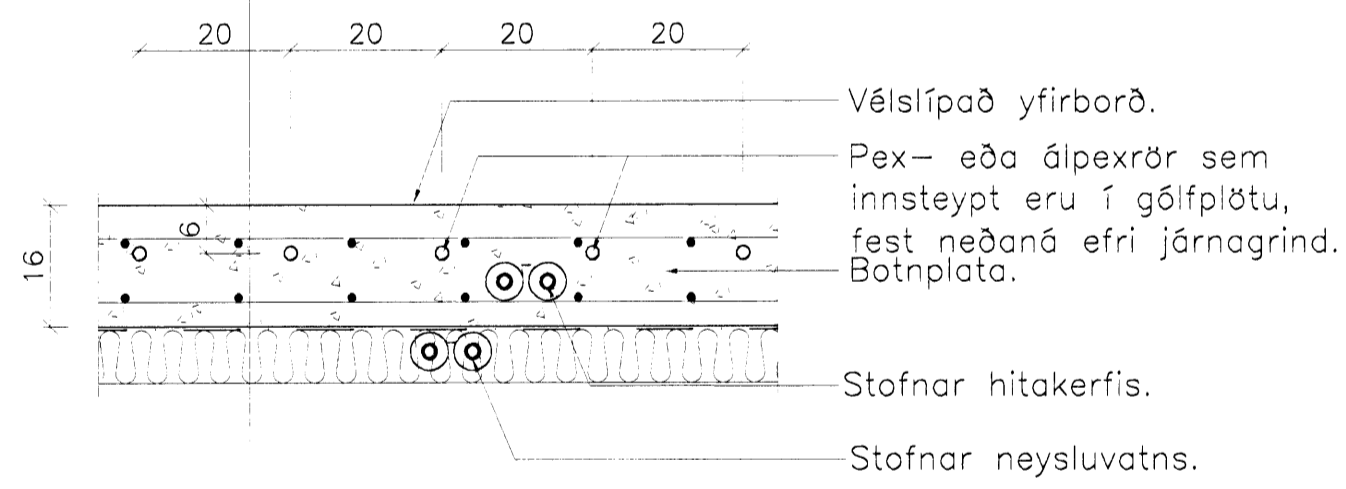

Hiti: Grunnmynd lagna í botnplötu. 1:50.

Samþykkt þann
07 APR 2008
Byggingarfulltrúinn í Hafnarfirði
F.h. Hrólfur S. Gunnlaugsson

Snið í gólfplötu. 1:10.

Skýringar:

Breytingar:

TÓV TEIKNISTOFAN ÖDINSTORGI,
VERKFRÉÐIÐ EHF.
Óðinsgötu 7
101 Reykjavík
Netfang: tov@ta.is
Sími: 510 2211 Fax: 510 2201

Verkefni: ÁLFHELLA 1, HAFNARFIRÐI.
Heiti: Hiti: Grunnmynd lagna í botnplötu.

Hönnun: VÍFILL ÖDDSSON VERKFRÉÐINGUR
kt. 101237-3629 FVFI - FRV
GÚSTAF VÍÐJÓNSSON VERKFRÉÐINGUR
kt. 231163-5069 FVFI

Áritun aðalhönnuðar: *[Signature]*