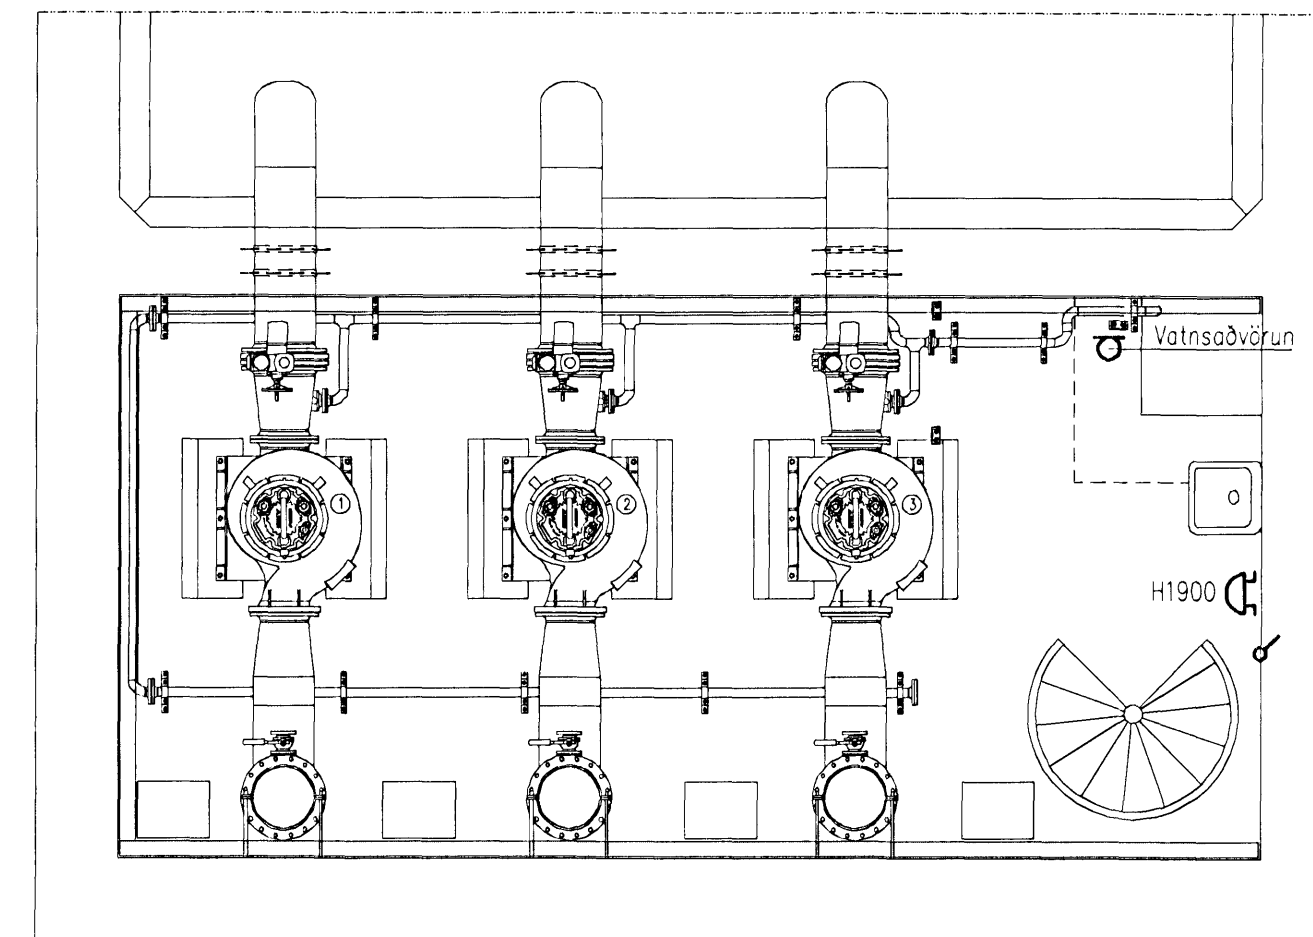

Smáspenna

Undirritun samráðingarráðgjafa:
Undirritun:
Samp.:

A	2008-01-15	VERKTEIKNING	SHT	VP	SJU
Útg.	Dogs.	Breyting	Ho.	Yf.	Sp.

HAFNARFJÁRDARBER
FRÁVEITA HAFNARFJÁRDAR
STRANDGÖTU 11
220 HAFNARFJÁRDUR
Sími: 585 5685
Fax: 585 5639

DÆLUSTÖÐ, ÓSEYRARBRAUT
BREYTINGAR
RAFLAGNIR
DÆLUKJALLARI LÁG- OG SMÁSPENNA

VST Verkfræðistofa
Sigurðar Thoroddsen hf.
Almásá 8, 108 Reykjavík - Sími: 81076-0289
Sími: 589 5000 - Fax: 589 5010 - Vefvang: www.vst.is

Hannað:	Teknað:	Yfirfarið:	Mkv:
SHT	RP		1:50
Samþykkt: r.n. VST hf., Sigurður Ísleifsson, Sími: 061061-2669			
Talvísir:	K:\2003.02\07\08-Oseyri-Br\teikn\raf\OS-26.08.dwg	Bláaflak:	A1
Dagur:	SEPT. 2007	Númer:	2003.0207 26.08 A

© ÖLL HIGNOT OG AFRITUN TÆKNINGA, AD HILTA IÐA Í HÉLD, ER HÁÐ SKRIFLEGGU LEYFI HÖFUNDA