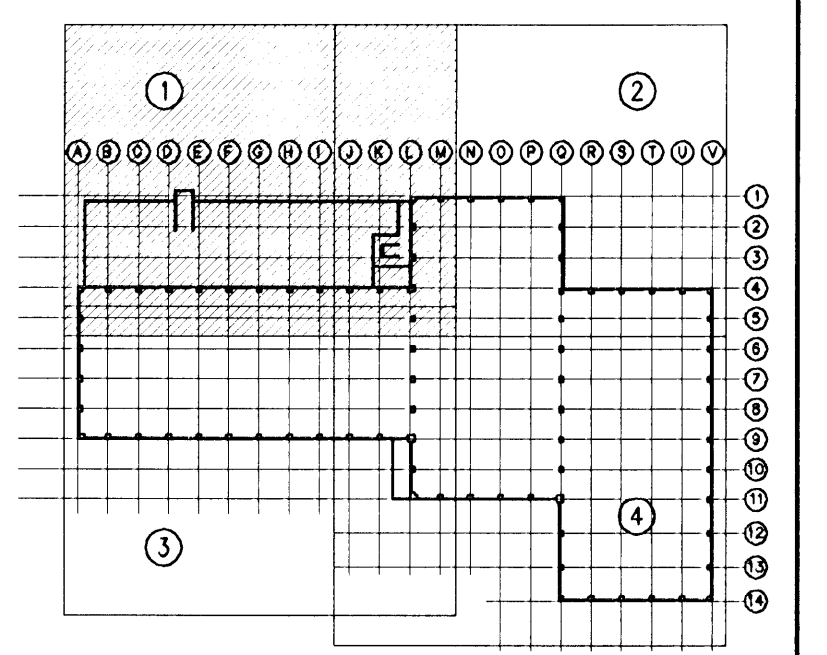

Undirtekt samráðingarráðgjafar:
 ASK
 23. okt. 2008
 Höfður S. Gunnlaugsson

LENGDIR A
SNJÓBRÆDSLULÖGNUM

Grind	Slanga nr.	Lengd [m]	Arkóst [W]	Rensli [l/s]
Dreifgrind 1	S1.1	51	2550	0,04
Dreifgrind 1	S1.2	191	9550	0,15
Dreifgrind 1	S1.3	141	7050	0,11
Dreifgrind 1	S1.4	144	7200	0,11
Dreifgrind 1	S1.5	148	7400	0,12
Dreifgrind 1	S1.6	152	7600	0,12
Dreifgrind 1	S1.7	102	5100	0,08
Dreifgrind 1	S1.8	123	6150	0,10
Dreifgrind 1	S1.9	179	8950	0,14
Dreifgrind 1	S1.10	185	9250	0,15
Dreifgrind 1	S1.11	195	9750	0,15
Dreifgrind 2	S2.12	187	9350	0,15
Dreifgrind 2	S2.13	188	9400	0,15
Dreifgrind 2	S2.14	189	9450	0,15
Dreifgrind 2	S2.15	190	9500	0,15
Dreifgrind 2	S2.16	191	9550	0,15
Dreifgrind 2	S2.17	192	9600	0,15
Dreifgrind 2	S2.18	193	9650	0,15
Dreifgrind 2	S2.19	194	9700	0,15
Dreifgrind 2	S2.20	195	9750	0,15
Dreifgrind 2	S2.21	196	9800	0,16
Dreifgrind 2	S2.22	197	9850	0,16
Dreifgrind 2	S2.23	198	9900	0,16
Dreifgrind 2	S2.24	199	9950	0,16
Dreifgrind 2	S2.25	200	10000	0,16
Dreifgrind 2	S2.26	189	9450	0,15
Dreifgrind 2	S2.27	189	9450	0,15
Dreifgrind 2	S2.28	151	7550	0,12
Dreifgrind 2	S2.29	199	9950	0,16
Dreifgrind 2	S2.30	183	9150	0,15
Dreifgrind 2	S2.31	192	9600	0,15
Dreifgrind 2	S2.32	200	10000	0,16
Dreifgrind 2	S2.33	199	9950	0,16
Dreifgrind 2	S2.34	199	9950	0,16
Dreifgrind 2	S2.35	188	9400	0,15
Dreifgrind 2	S2.36	200	10000	0,16
Dreifgrind 2	S2.37	169	8450	0,13
Dreifgrind 2	S2.38	175	8750	0,14
Dreifgrind 2	S2.39	102	5100	0,08