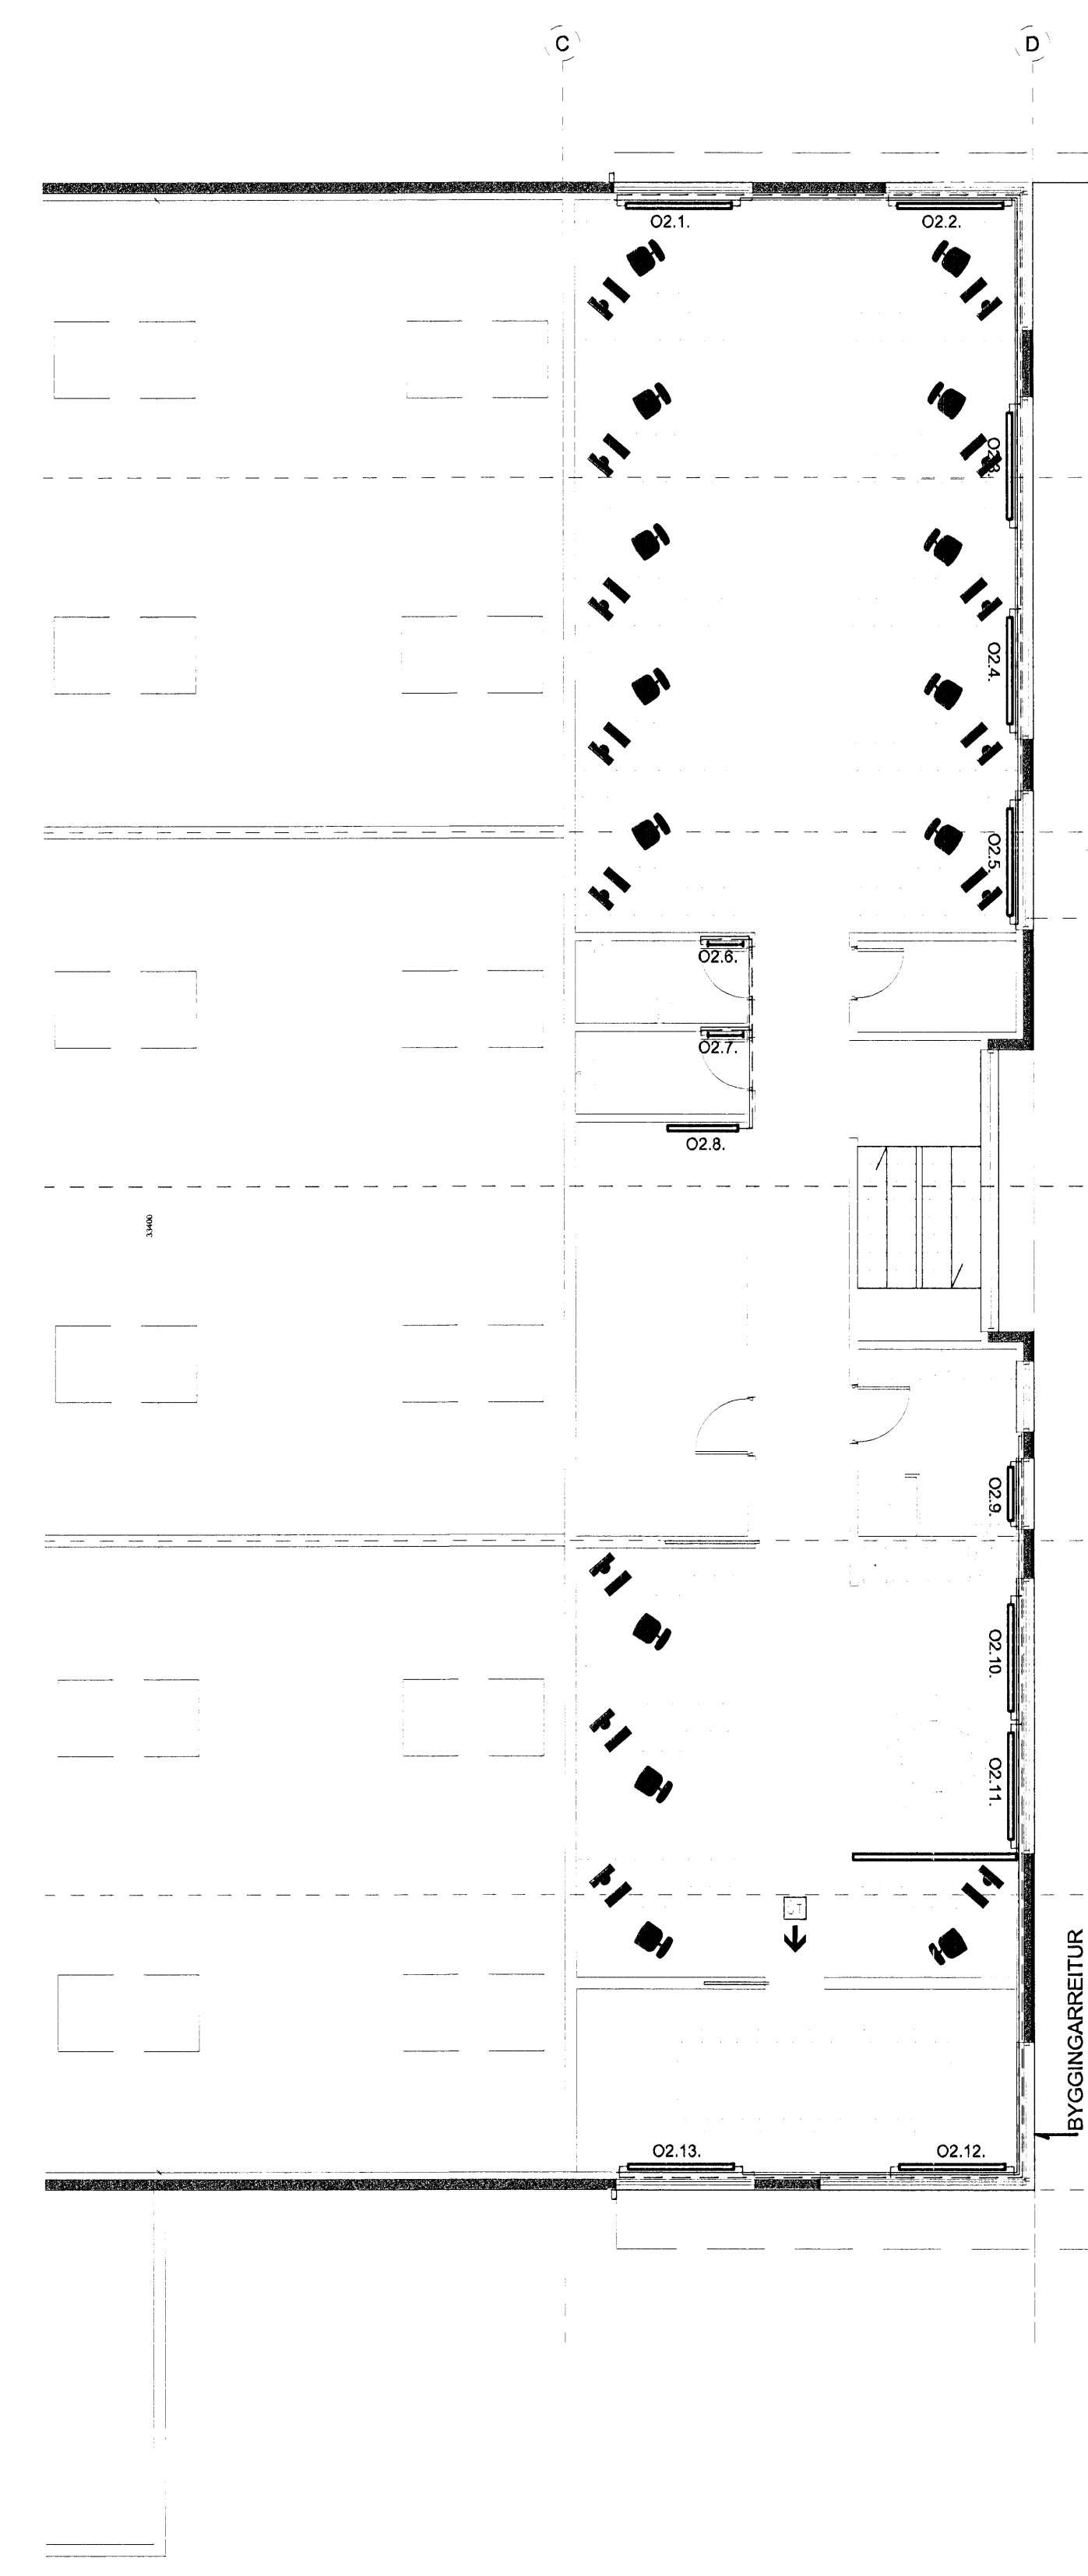

Hiti: Grunnmynd 1. hæðar og lagna í botnplötu. 1:100.

Hiti: Grunnmynd 2. hæðar. 1:100.

Snið í gólfplötu. 1:10.

Breytingar:	
A: 8.9.08. GV	
B: 18.10.08. GV (Snjóbræðsla).	
 TEIKNISTOFAN ÖDINASTORGI, VERKFRÉÐIÐ EHF. Öðingáttu 7 101 Reykjavík Netfang: tov@to.is Sími: 510 2211 Faxi: 510 2201	
Verkefni: ÁLFHELLA 1, HAFNARFIRDI.	
Heiti: Hiti: Grunnmynd 1. og 2. hæðar.	
Hönnun: VÍFILL ÖDDSSON kt. 101237-3629	VERKFRÉÐINGUR FVFI - FRV
GÚSTAF WILSSON kt. 231163-5069	VERKFRÉÐINGUR FVFI
Áritun aðalhönnuðar: 	
M. 1:50.	
R. G.V.	
T. G.V.	
Dags. Feb. 2008.	Nr. 1203-4-2B.