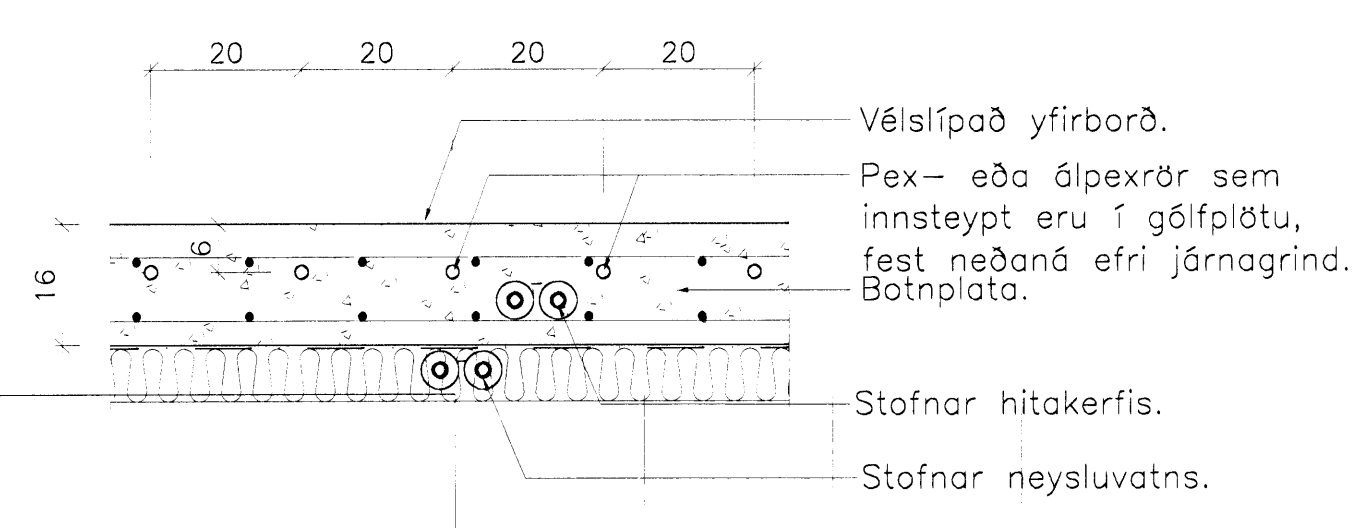

Hiti: Grunnmynd 1. hæðar og lagna í botnplötu. 1:100.

Hiti: Grunnmynd 2. hæðar. 1:100.

Snið í gólfplötu. 1:10.

Breytingar:	
A: 8.9.08. GV	
B: 18.10.08. GV (Snjóbræðsla).	
 TEIKNISTOFAN ÖDINASTORGI, VERKFRÉÐIÐ EHF. Öðingáttu 7 101 Reykjavík Netfang: tov@to.is Sími: 510 2211 Faxi: 510 2201	
Verkefni: ÁLFHELLA 1, HAFNARFIRDI.	
Heiti: Hiti: Grunnmynd 1. og 2. hæðar.	
Hönnun: VÍFILL ÖDDSSON kt. 101237-3629	VERKFRÉÐINGUR FVFI - FRV
GÚSTAF WILSSON kt. 231163-5069	VERKFRÉÐINGUR FVFI
Áritun aðalhönnuðar: 	
M. 1:50.	
R. G.V.	
T. G.V.	
Dags. Feb. 2008.	Nr. 1203-4-2B.