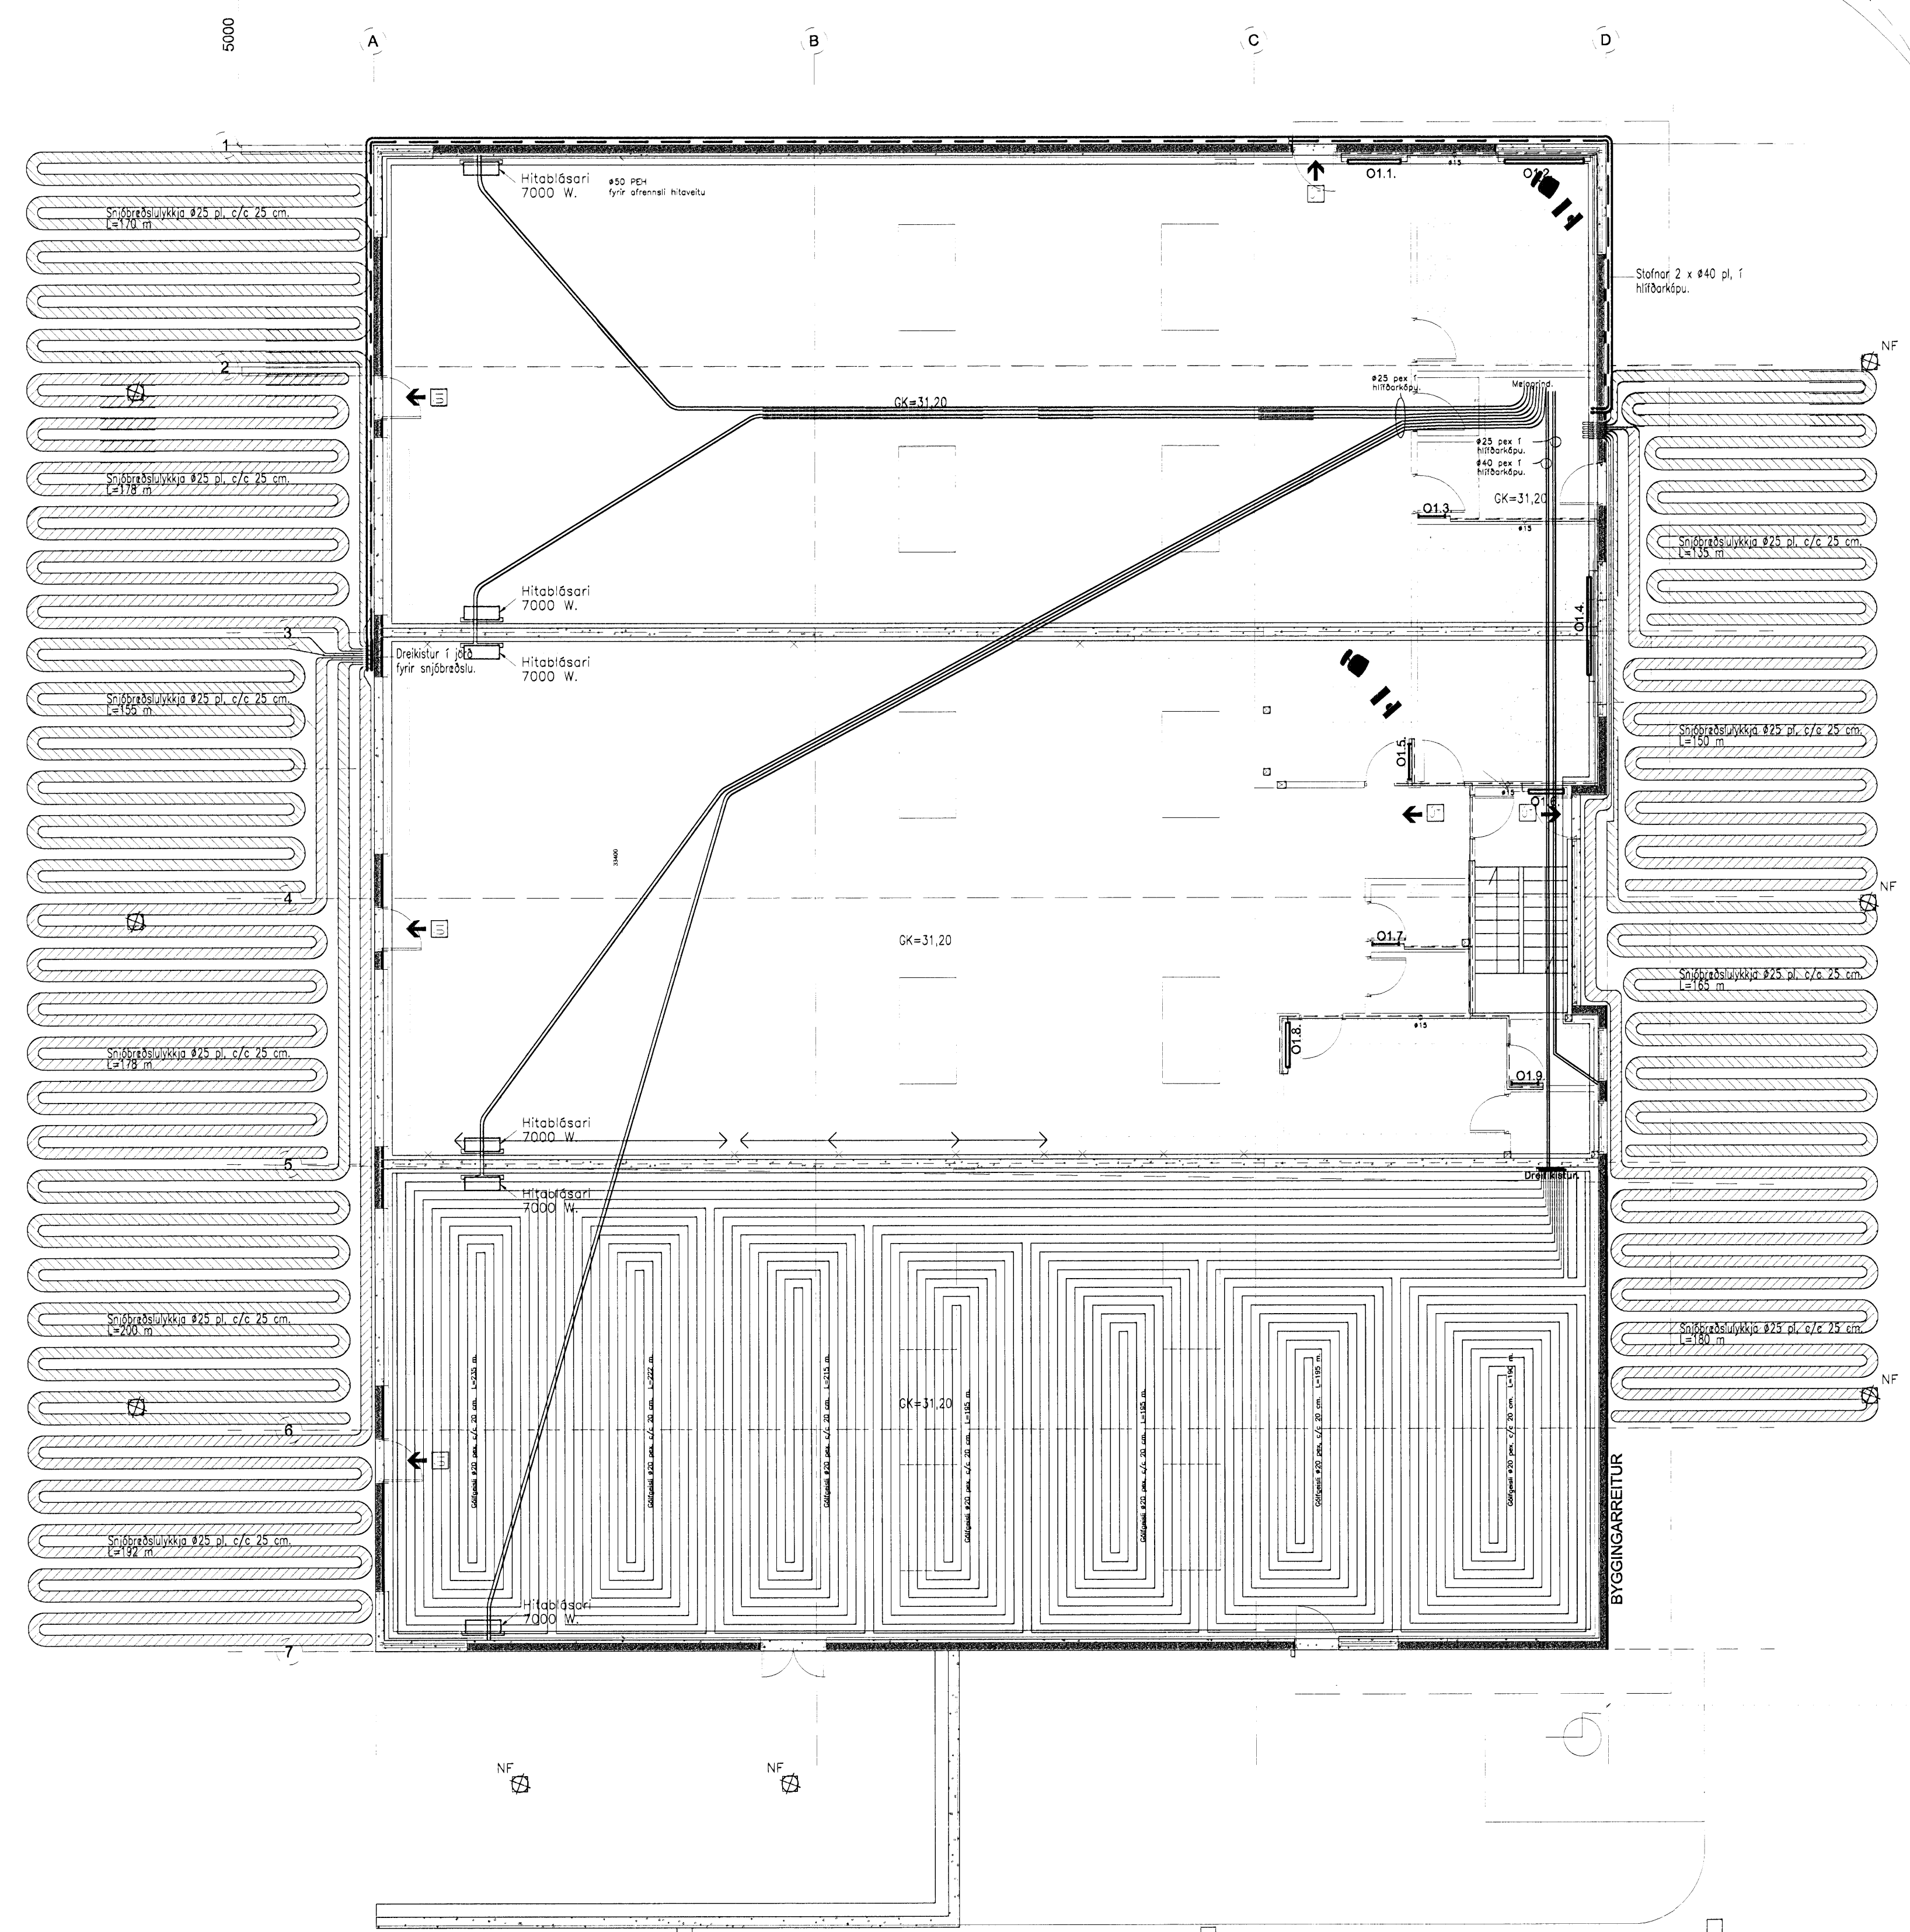

Hiti: Grunnmynd 1. hæðar og lagna í botnplötu. 1:100.

Hiti: Grunnmynd 2. hæðar. 1:100.

Snið í gólfplötu. 1:10.

Breytingar:	
A: 8.9.08. GV	
B: 18.10.08. GV (Snjóbræðsla).	
 TEIKNISTOFAN ÖDINASTORGI, VERKFRÉÐIÐ EHF. Öðingáttu 7 101 Reykjavík Netfang: tov@to.is Sími: 510 2211 Faxi: 510 2201	
Verkefni: ÁLFHELLA 1, HAFNARFIRDI.	
Heiti: Hiti: Grunnmynd 1. og 2. hæðar.	
Hönnun: VÍFILL ÖDDSSON kt. 101237-3629	VERKFRÉÐINGUR FVFI - FRV
GÚSTAF WILSSON kt. 231163-5069	VERKFRÉÐINGUR FVFI
Áritun aðalhönnuðar: 	
M. 1:50.	
R. G.V.	
T. G.V.	
Dags. Feb. 2008.	Nr. 1203-4-2B.