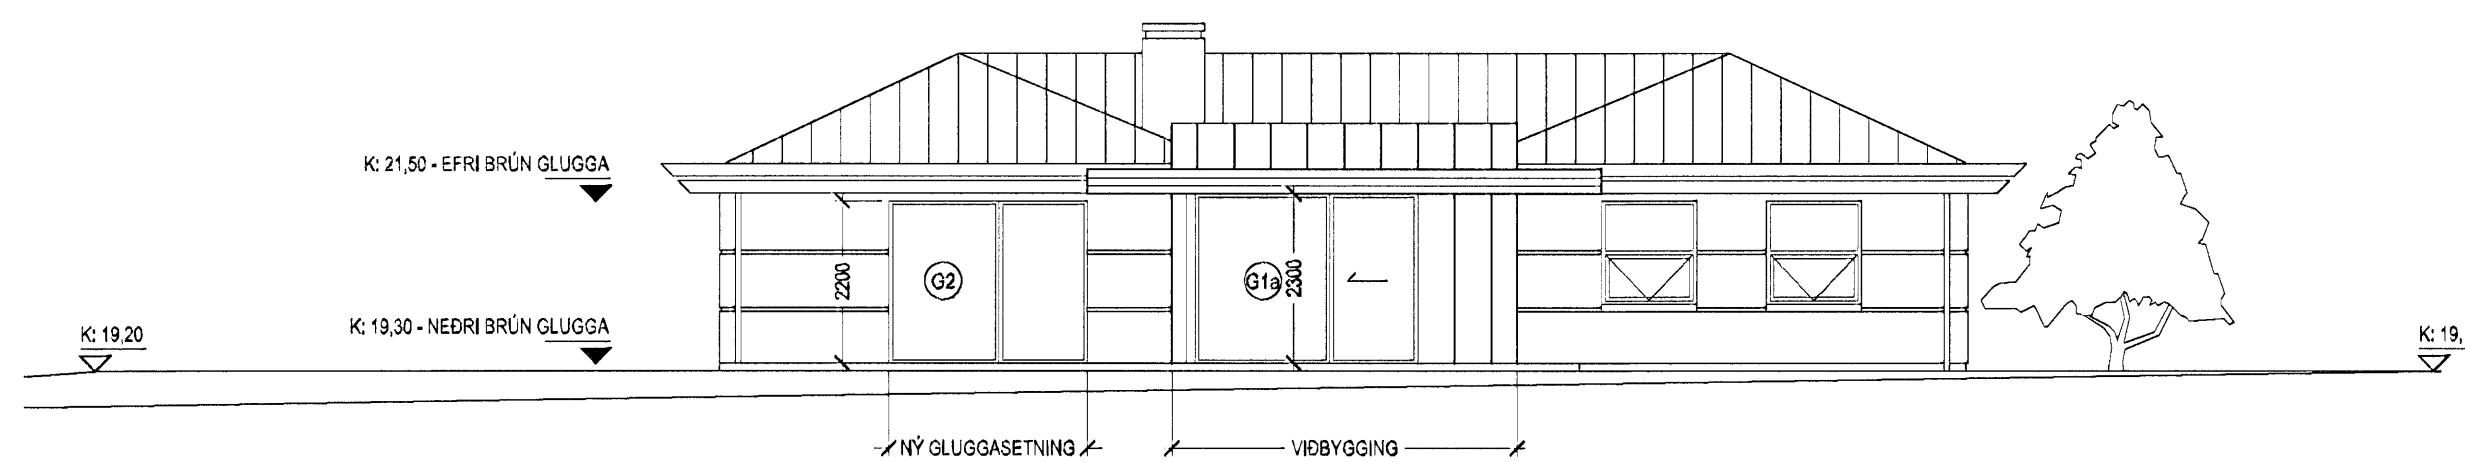

SUDAUSTUR
MKV 1:100