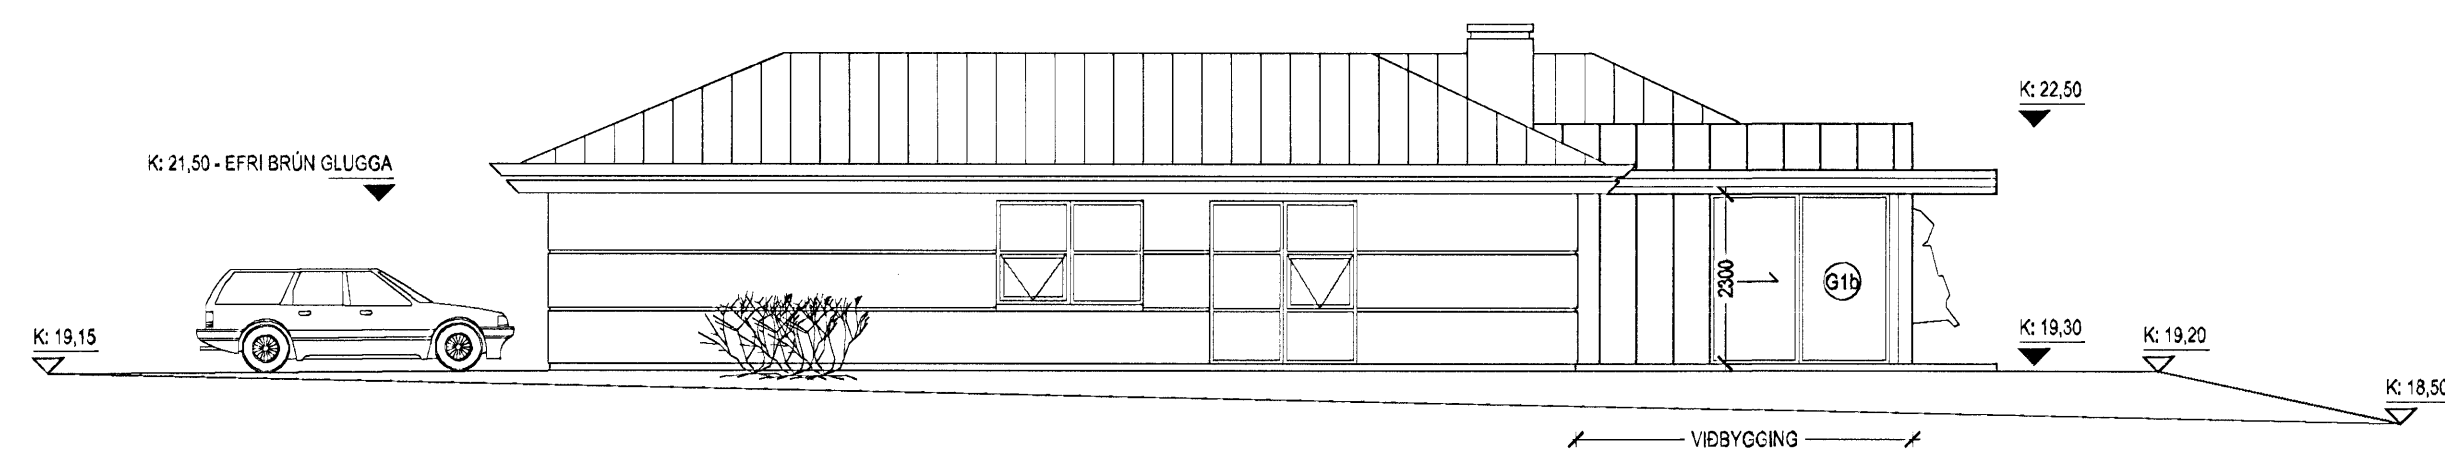

SUBVESTUR
MKV 1:100