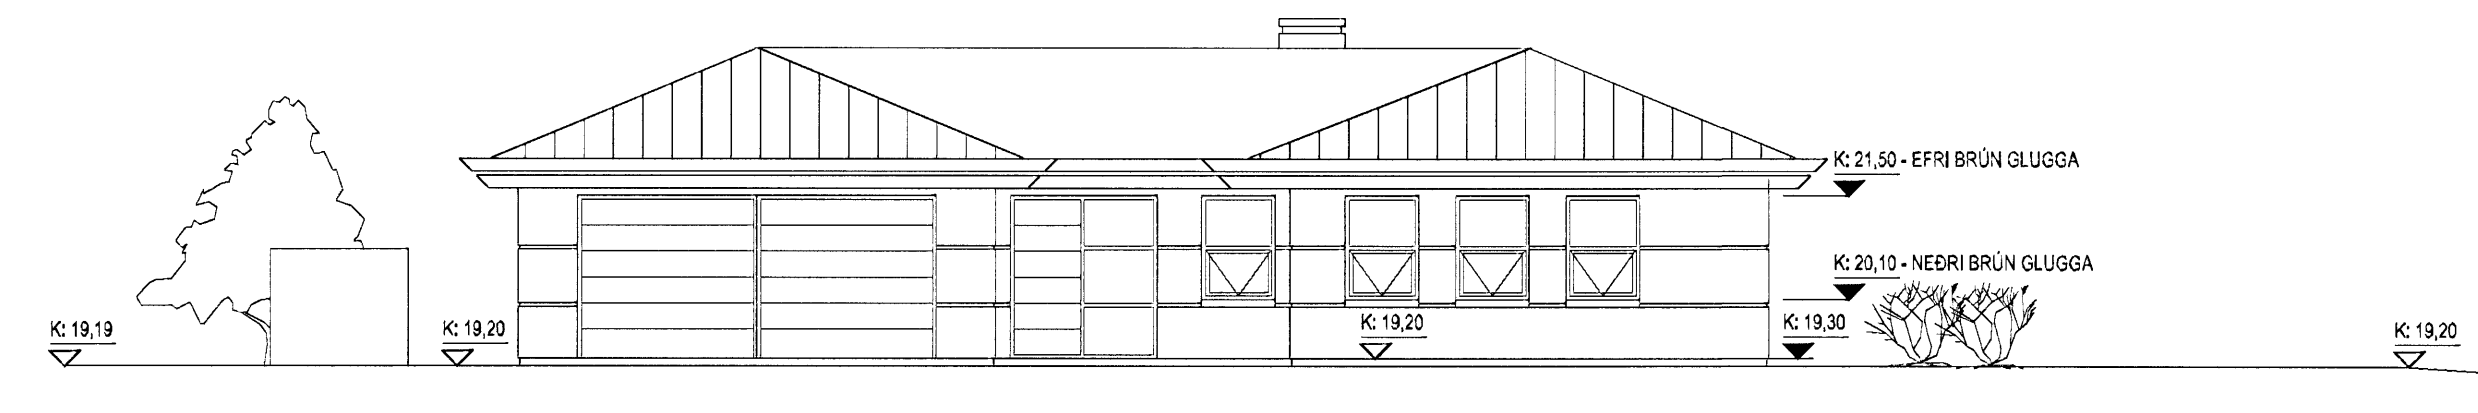

NORDVESTUR
MKV 1:100