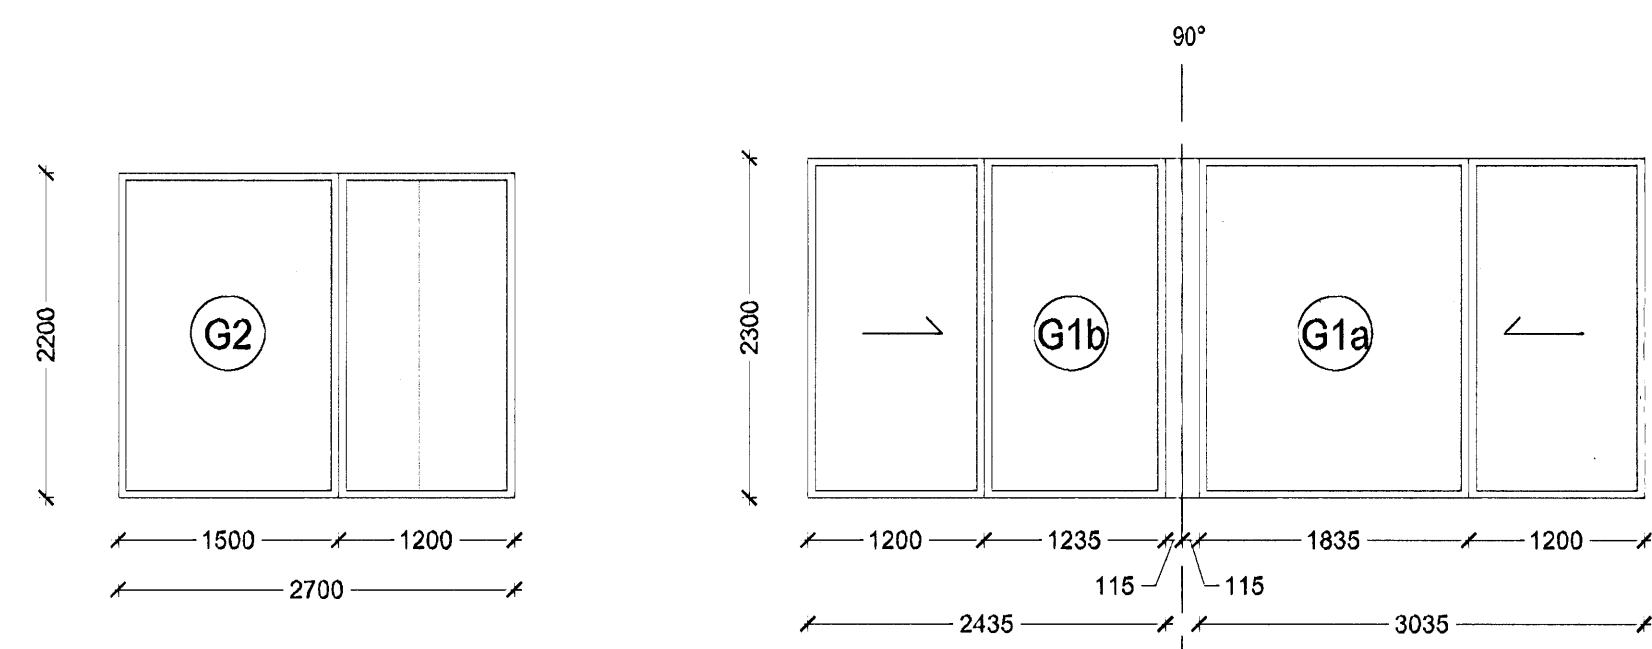

G2 GLUGGI
ÁL-TRÉ GLUGGI

G1a / G1b HORNGLUGGI
ÁL-TRÉ GLUGGI
2 x RENNHLURDIR

GLUGGATEIKNING - MÁL Á GLUGGUM ER GATMÁL
MKV: 1:50

00 ÚTV	08.10.08	GS	
A ÚTR	07.10.08	GS	ASK 07.10.08
Útg. ták.	Daga	Flekk	Skýling / Blámynd
			Samþykkt. Daga
*Tölur: ÚTR: útgáfa tímfrétt, GS: útgáfa samþ., verkkaupa, ÚTF: útgáfa til framfarabenda, ÚTB: útgáfa íbýggjagæmseld, ÚTV: útgáfa verkefningur			

VERKJAFARÍÐI	
VIÐBYGGING	
TEIKNING	
LÆKJARBERG 32	
GATMÁLASETNING	
LANDNÚMÉR:	121731
STADGR:	1400-1-68100320
MHL:	01
VERKTEIKNING	
SNID, ÚTLIT OG GLUGGATEIKNING	MKV: 1:100 / 1:50
BLANDSTÆRIB:	A1
ÚTGÁFA DAGS:	08.10.08
STOFN DAGS:	30.08.08
TEIKNAD:	GS
YFIRFARIÐ:	ASK

0614 - 07 - 0 - A - (39) - 602 - 00

Jón Ólafur Ólafsson FAL
Símanúmer: 8900584709
Sigurður Elfnásson FAL
Símanúmer: 110457-2789

Sigurður Harðarson FAL
Símanúmer: 030446-3699

BATTERIÐ | ARKITEKTAR
Trúnaðarsúni 1 | 220 Hafnarfjörð | Sí: 54 54 700 | batteri@arkitekt.is | www.arkitekt.is
BATTERIÐ | ARKITEKTAR
ÖLL HAFNARFJÖRÐARFIRINGJANIR HAFNA EDNA Í HEILO ER HAD SKRIFLEGGU LEYFIHÖFUNDNA