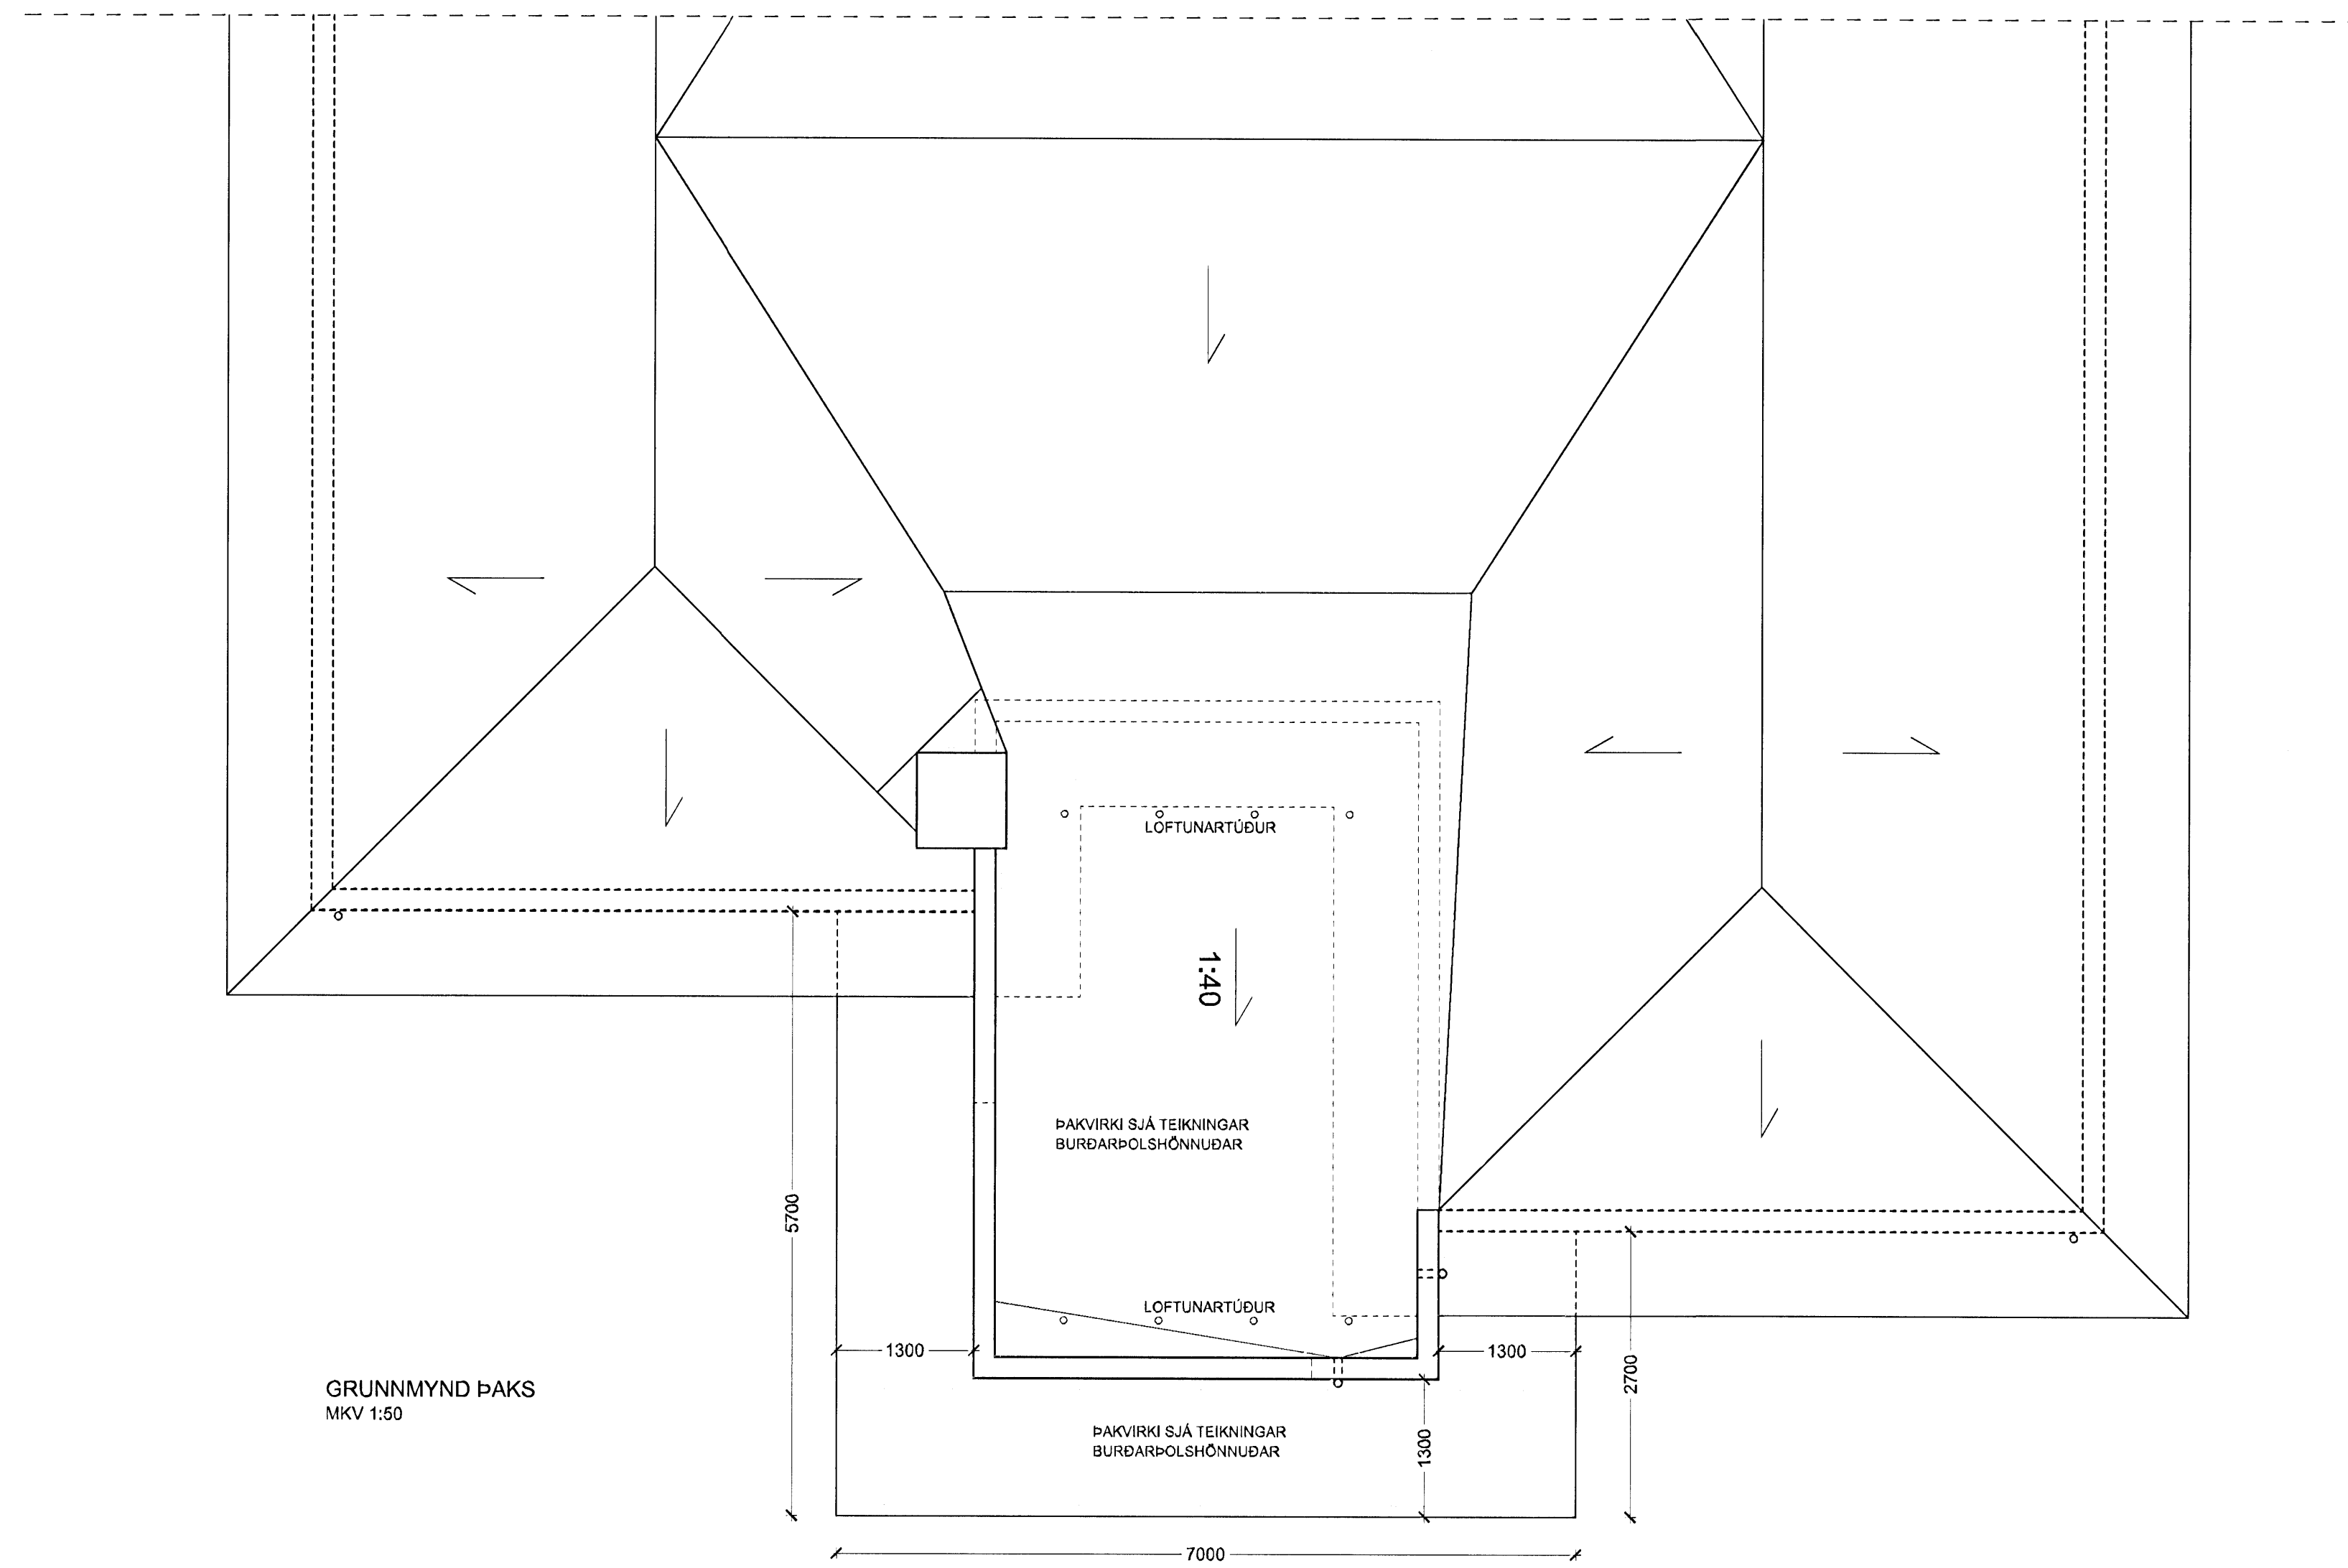

GRUNNMYND ÞAKS MKV 1:50

00 ÚTIV	08.10.08	GS		
A ÚTR	07.10.08	GS	ASK	07.10.08
Útg. / M. / Dags.	Teikn.	Skýring / Breyting	Samb. / M. / Dags.	
*Tilvísun: ÚTR: Útgáfa breið gylt, ÚSIV: Útgáfa samþ. varkkaupa, ÚTF: Útgáfa til framleiðanda, ÚTB: Útgáfa / Þyggjagæmindi, ÚTV: Útgáfa verkefningar				

VERKNAUFRÍSGIÐANDEL
VÍÐBYGGING
TEGUNDRÉTTING
LÆKJARBERG 32
GATNAÐARSETNING
LANDNÚMÉR: 121731
STAÐGR.: 1400-1-58100320
MHL: 01
MKV: 1:100 / 1:50
BLAÐSTÆÐI: A1
ÚTGAFA DAGS: 08.10.08
STOPN DAGS: 30.09.08
TEIKNAD: GS
YFIRFARID: ASK

0614 - 07 - 0 - A - (39) - 601 - 00

VERKNAUFRÍSGIÐANDEL
BATTERÍD | ARKITEKTAR
Trénuhnaun 1 | 220 Hafnarfirði | Sí: 54 54 700 | batterid@batterid.is | www.arkitekt.is
Jón Ólafur Ólafsson FAI Sí: 558694099
Sigurður Elmarsson FAI Sí: 110457-2759
Sigurður Harðarson FAI Sí: 090449-3699