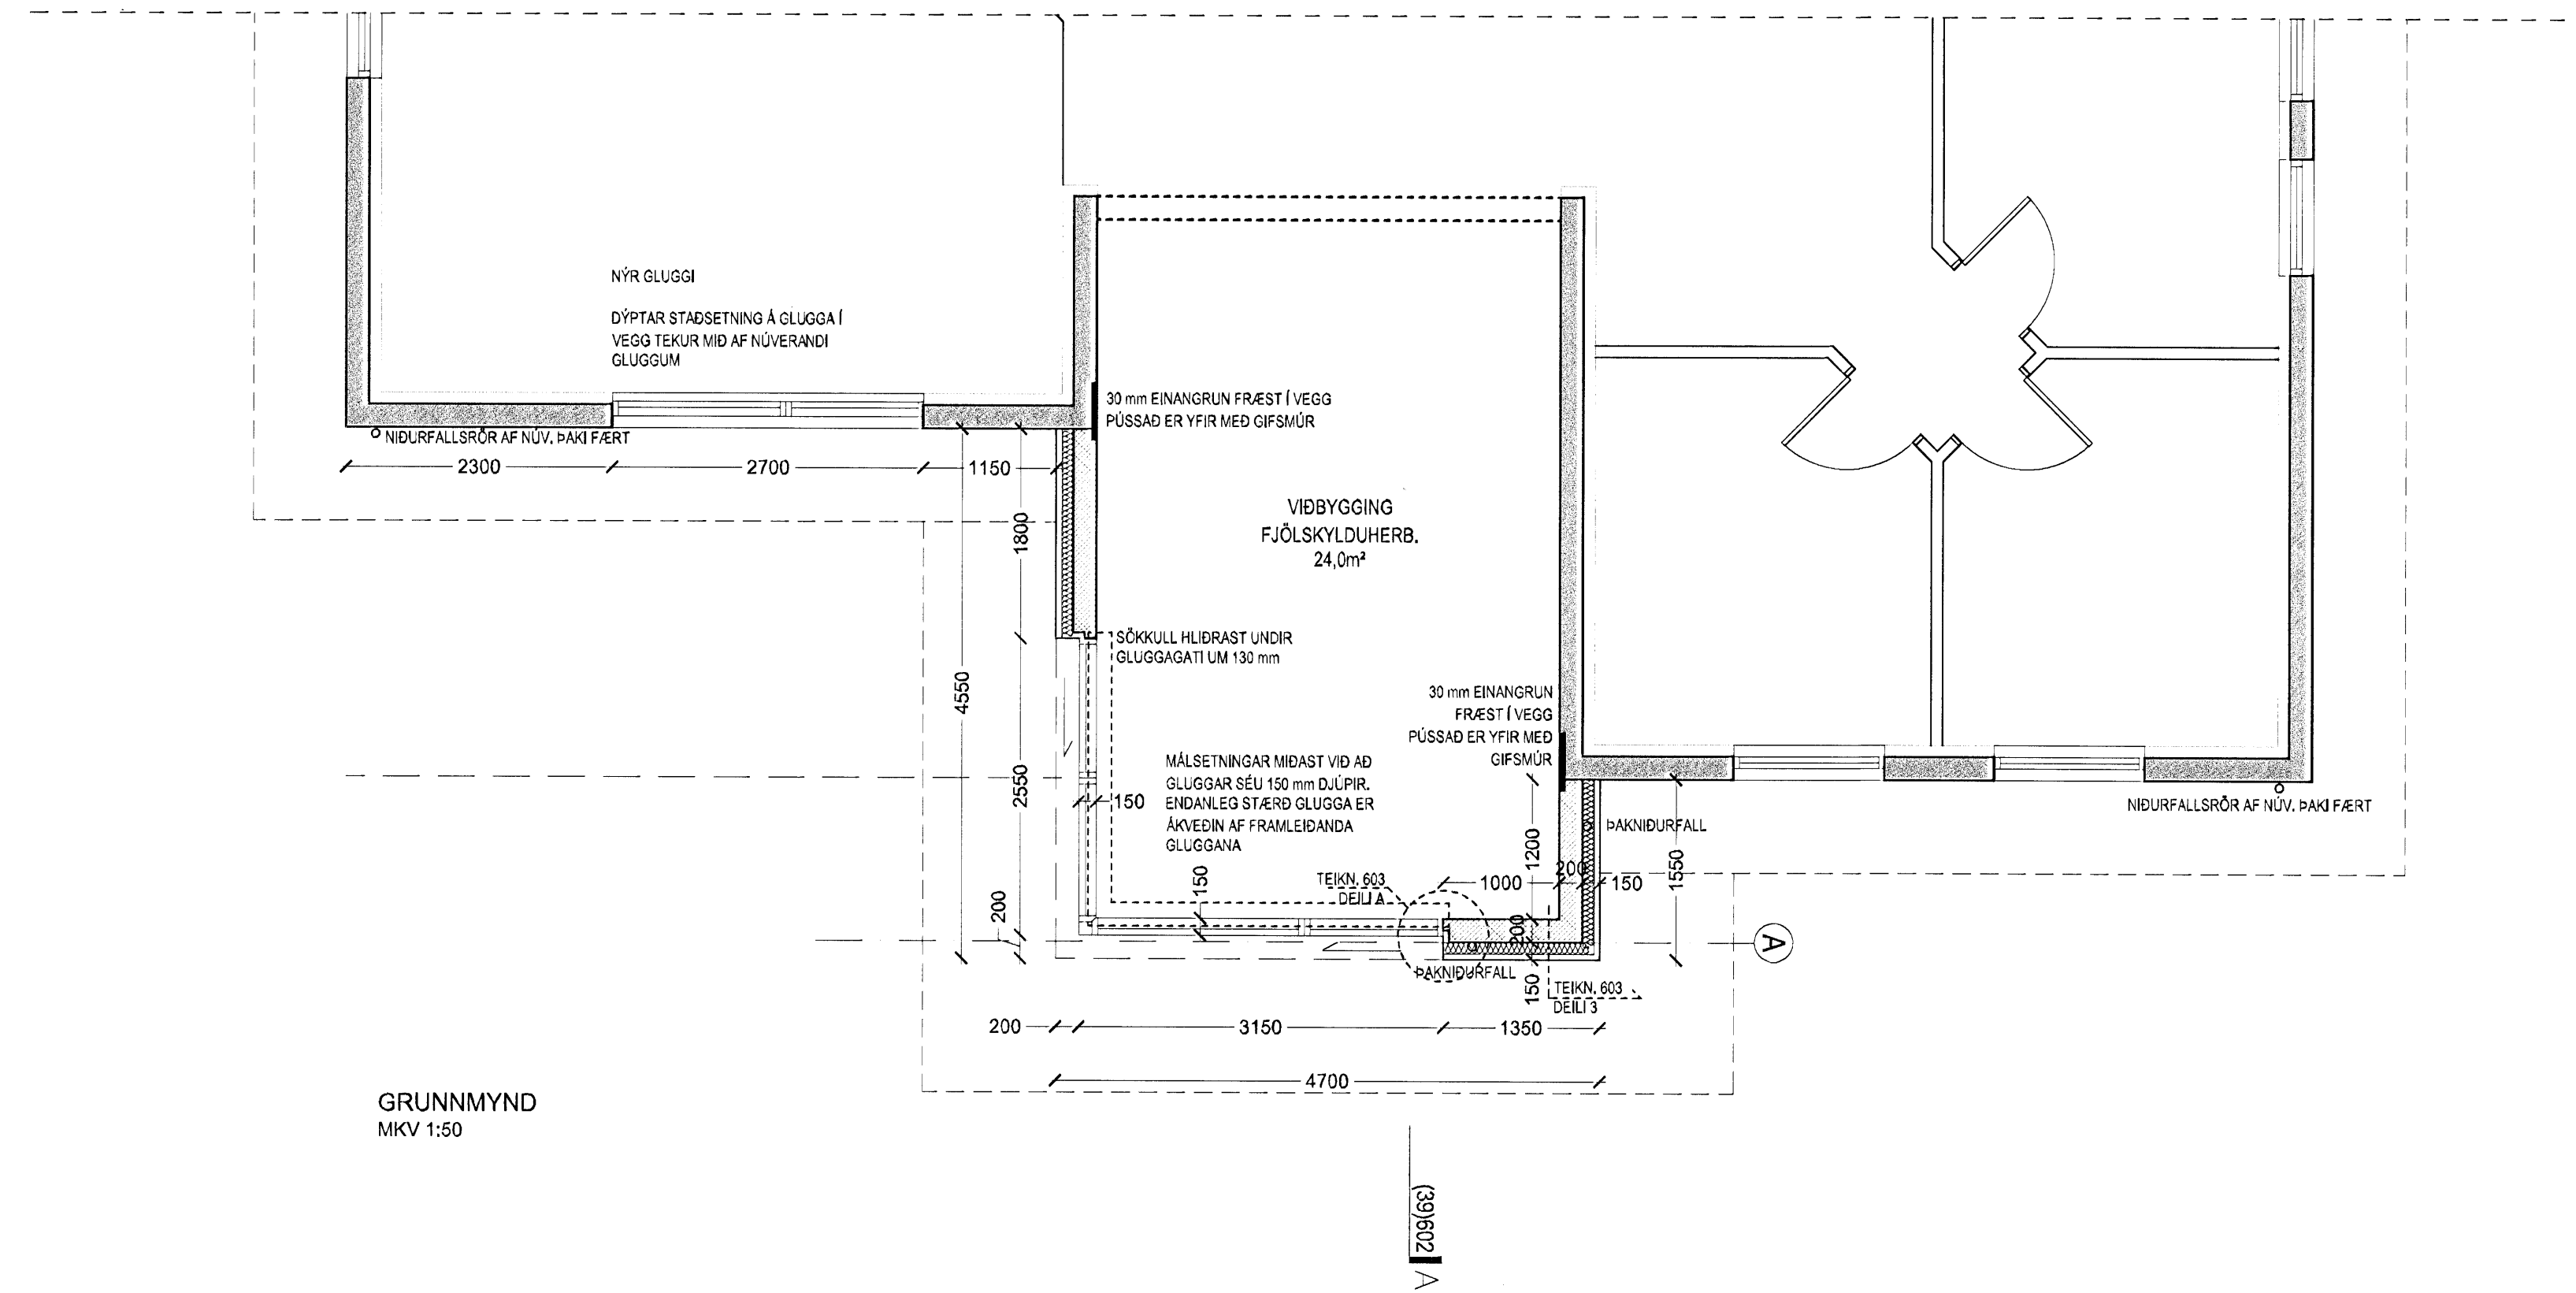

GRUNNMYND MKV 1:50