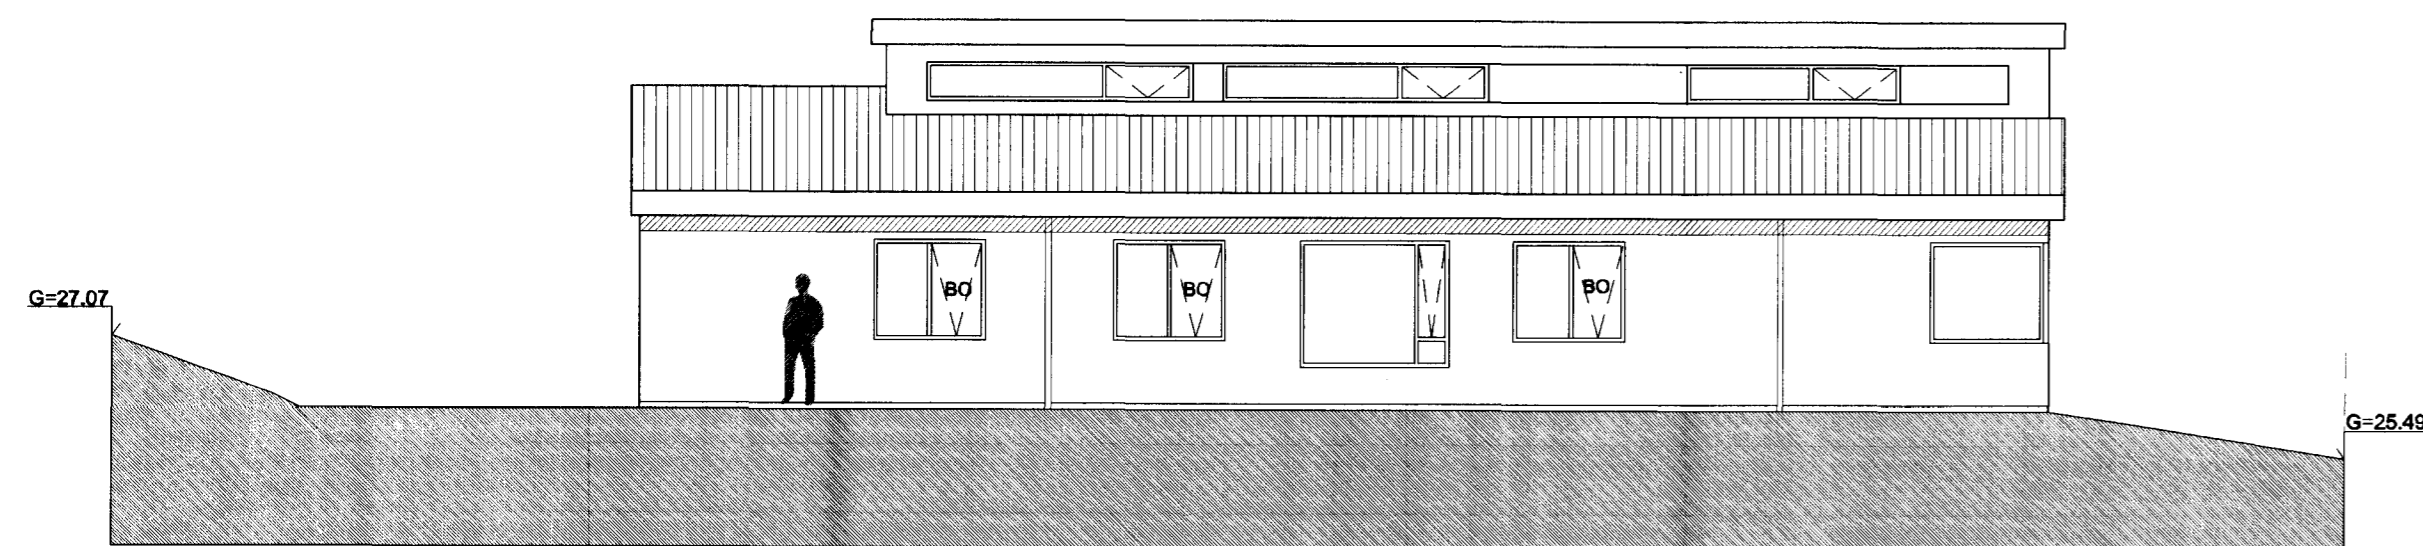

Snið A-A

Snið B-B

Austur hlíð

Norður hlíð

Vestur hlíð

Suður hlíð

C:
B:
A: 15.09.08 skiptingu glugga breytt
BREYTINGAR: DAGS:

GLITVELLIR 50 HAFNARFIRÐI