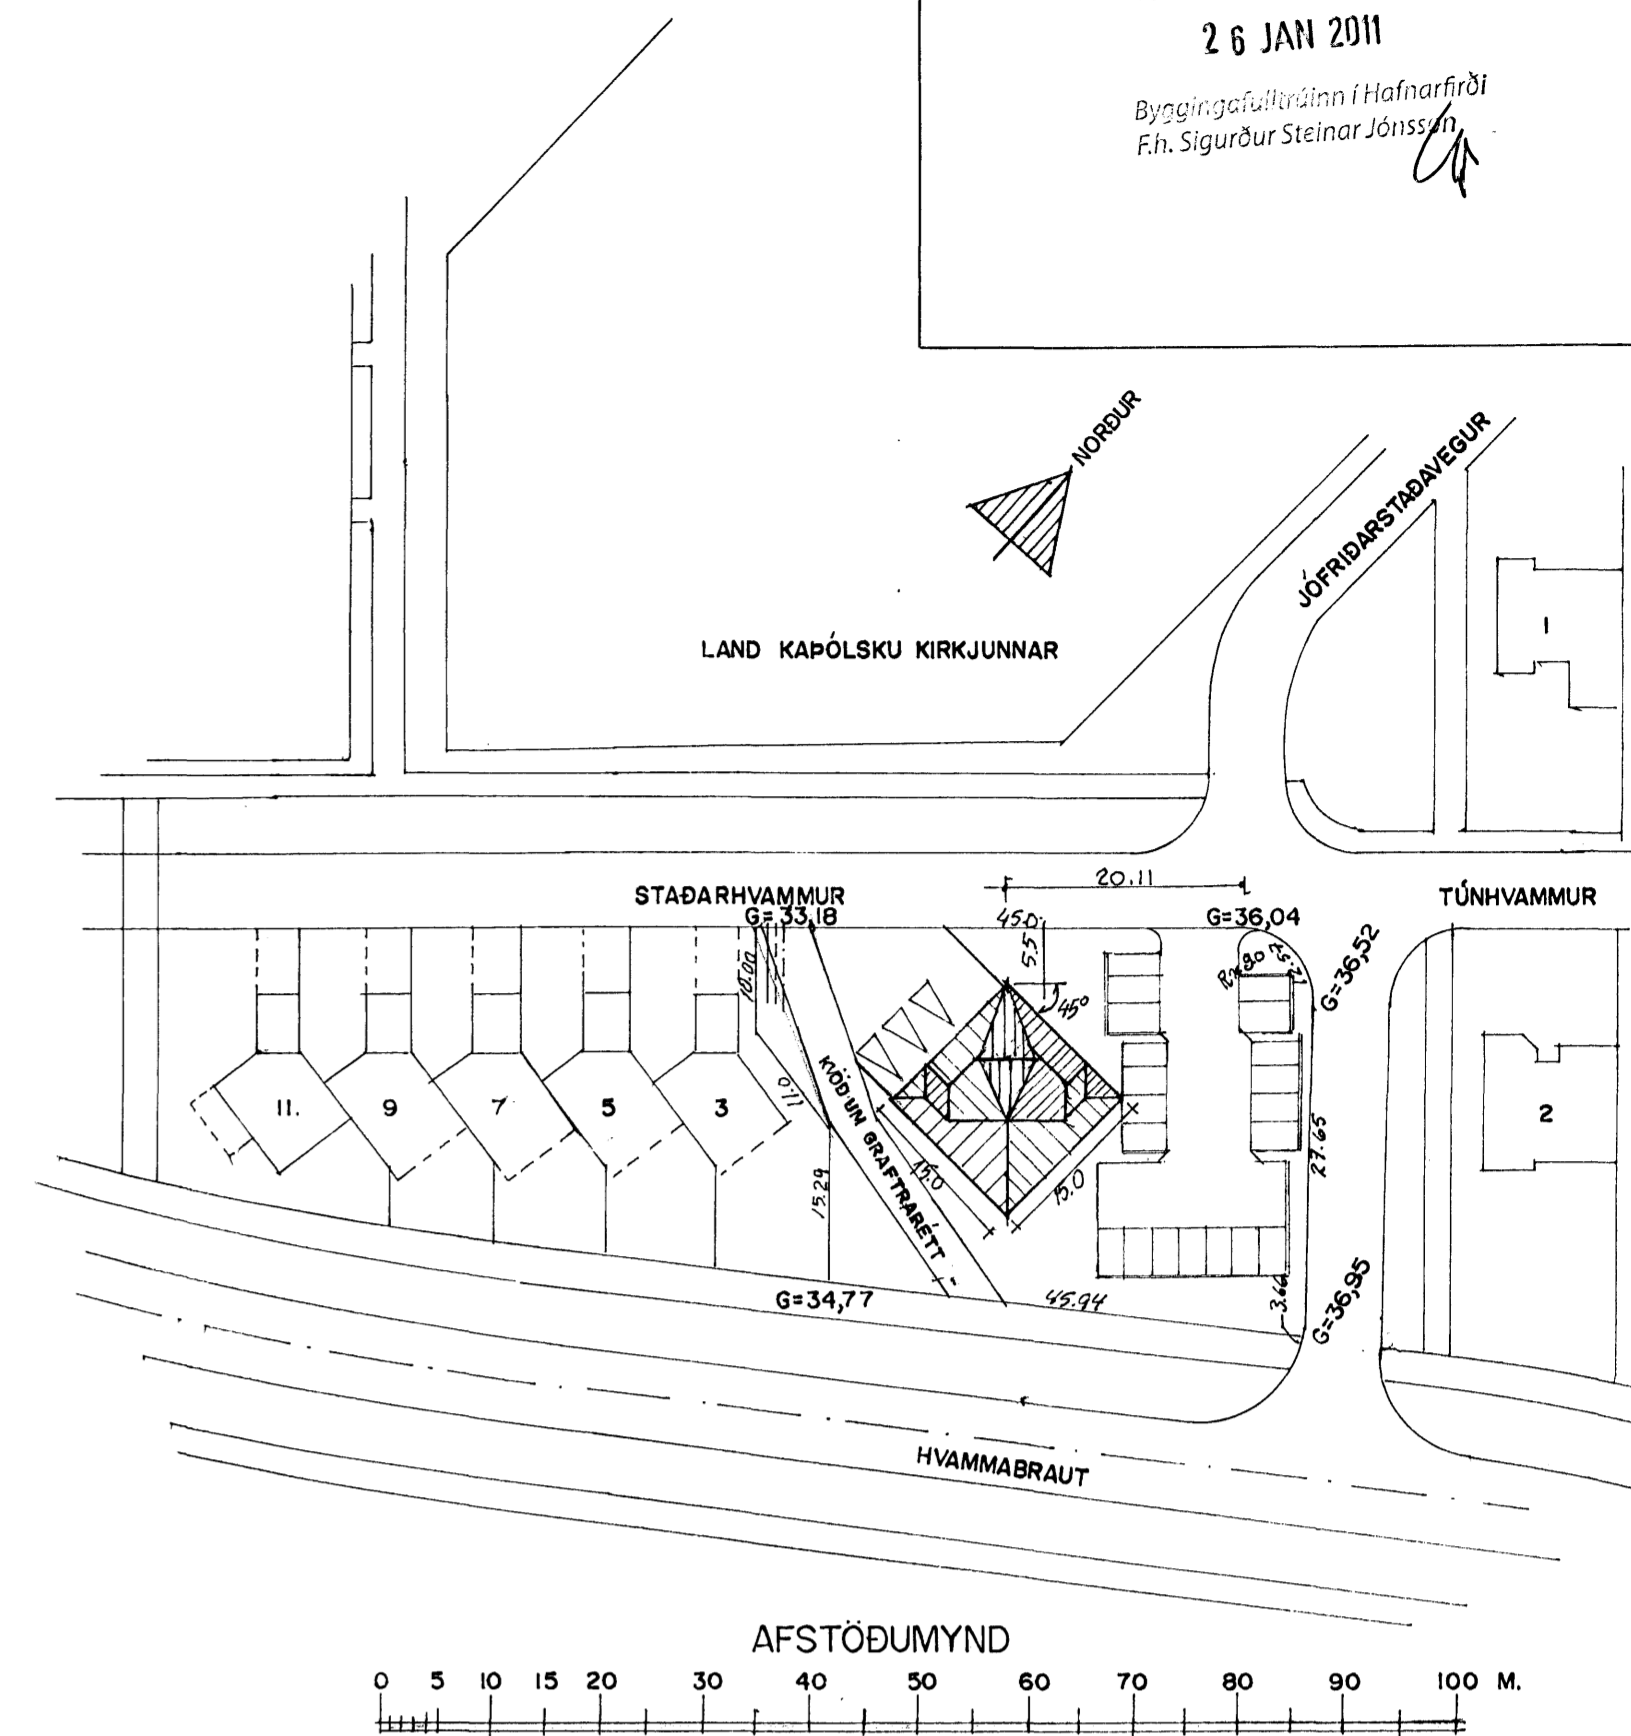

2. HÆÐ M.I.100