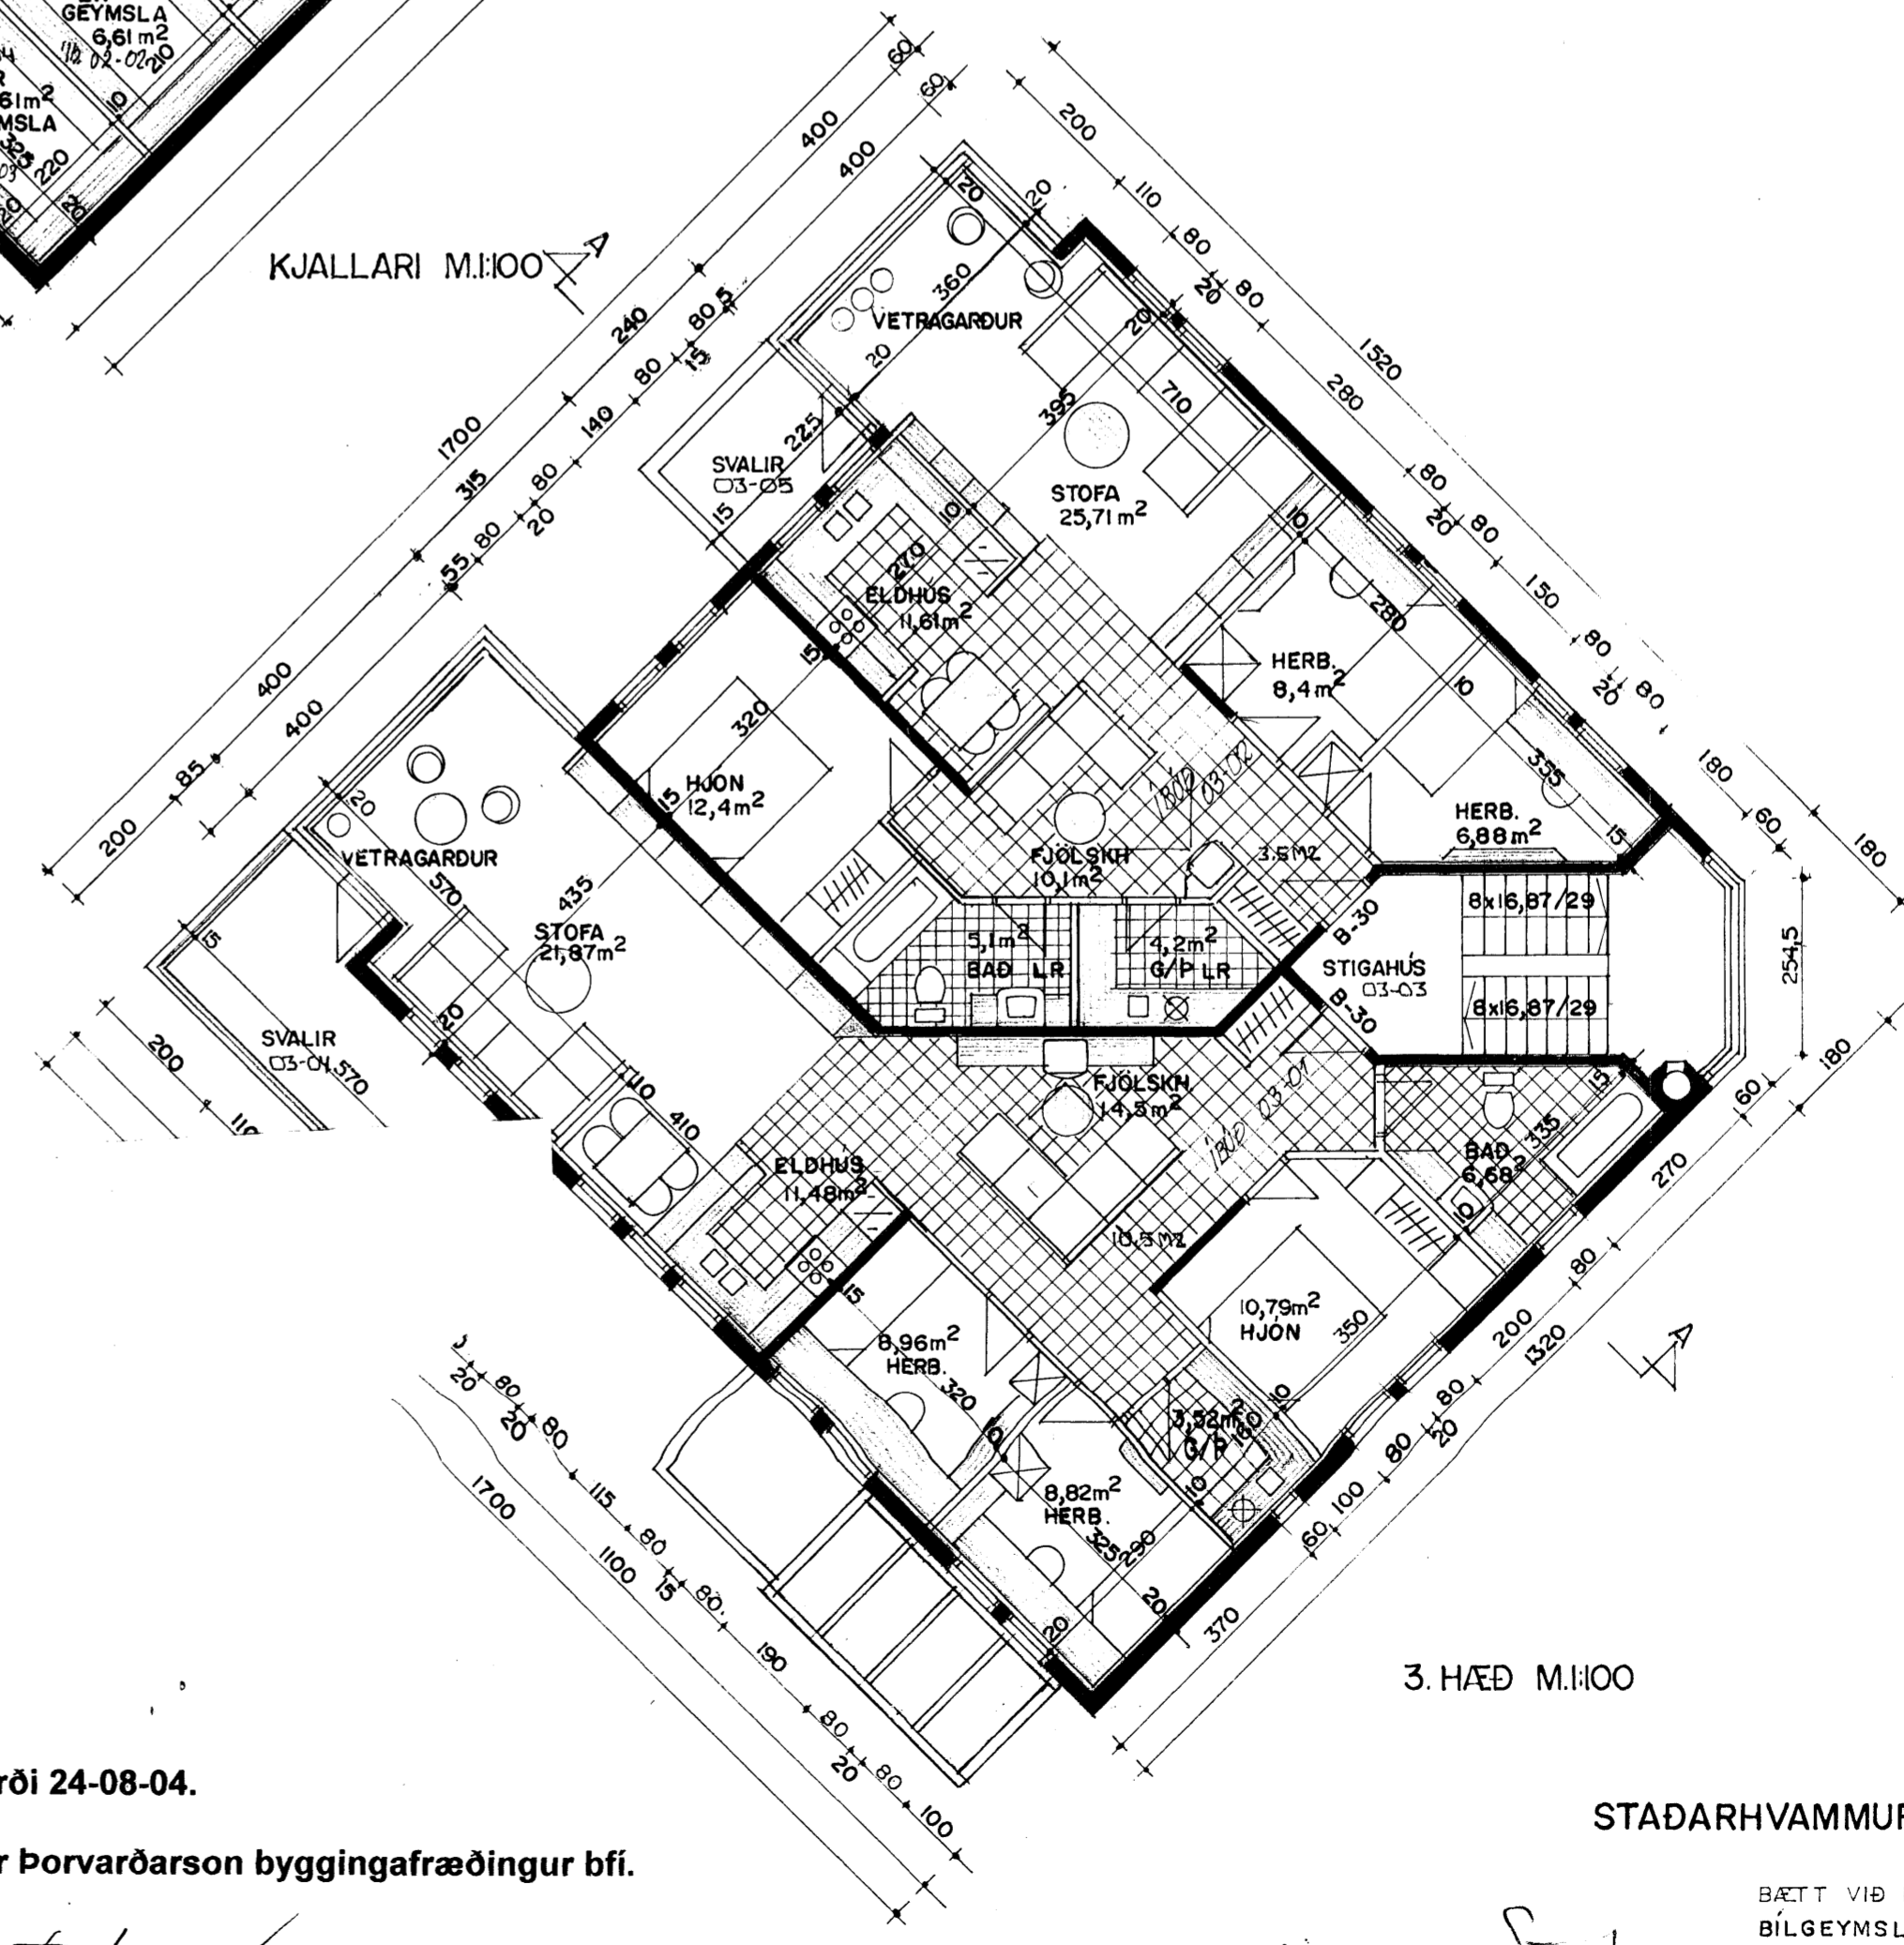

KJALLARI M.I.100

3. HÆÐ M.I.100

HAFNARFIRÐI 6 mars 2009.

Sigurður Þorvarðarson byggingafræðingur bfi.

STH. Teiknistofan ehf. Strandgötu 11 220 Hafnarfirði.

Sími 5651510. Netfang: teiknistofan@simnet.is.

SVÖLUM ÍBÚÐAR NR. 0401. LOKAÐ MEI

GLEREFLEKARNIR ERU OPNANLEGIR, OG

NEDAN. LOKUNIN ER „B-LOKUN“

HAFNARFIRÐI 15. nóvember 2010.

Sigurður Þorvarðarson byggingafræðingur bfi.

INNRA SKIPULAGI EIGNARHLUTA 01-02 BREYTT.
EIGNAHLUT 01-02 BREYTT ÚR VERSLUN Í ÍBÚÐ.
GLUGGAR EIGNAHLUTAR 01-02 Á VESTURHLIÐ SÍKKADIR.

Hafnarfirði 24-08-04.

Sigurður Þorvarðarson byggingafræðingur bfi.

Sigurður Þorvarðarson

Svölum á íbúð 0202. lokað með "glereflekum"
Sem festir eru í renniþrautum. (Opnanlegt).
Lokunin er B lokun.

22 júlí 2004. STH
Svölum á íbúð 0201
Lokað með "glereflekum"
sem festir eru í
renniþrautum.
(Opnanlegt)

Þetta við neyðarútgang í geymslu/verslun 8/7 1991
BILGEYMSLU BREYTTI ÁGÚST 1990

þesshöfð breytt í des 88 STH
2/3 12/11 2011
STH