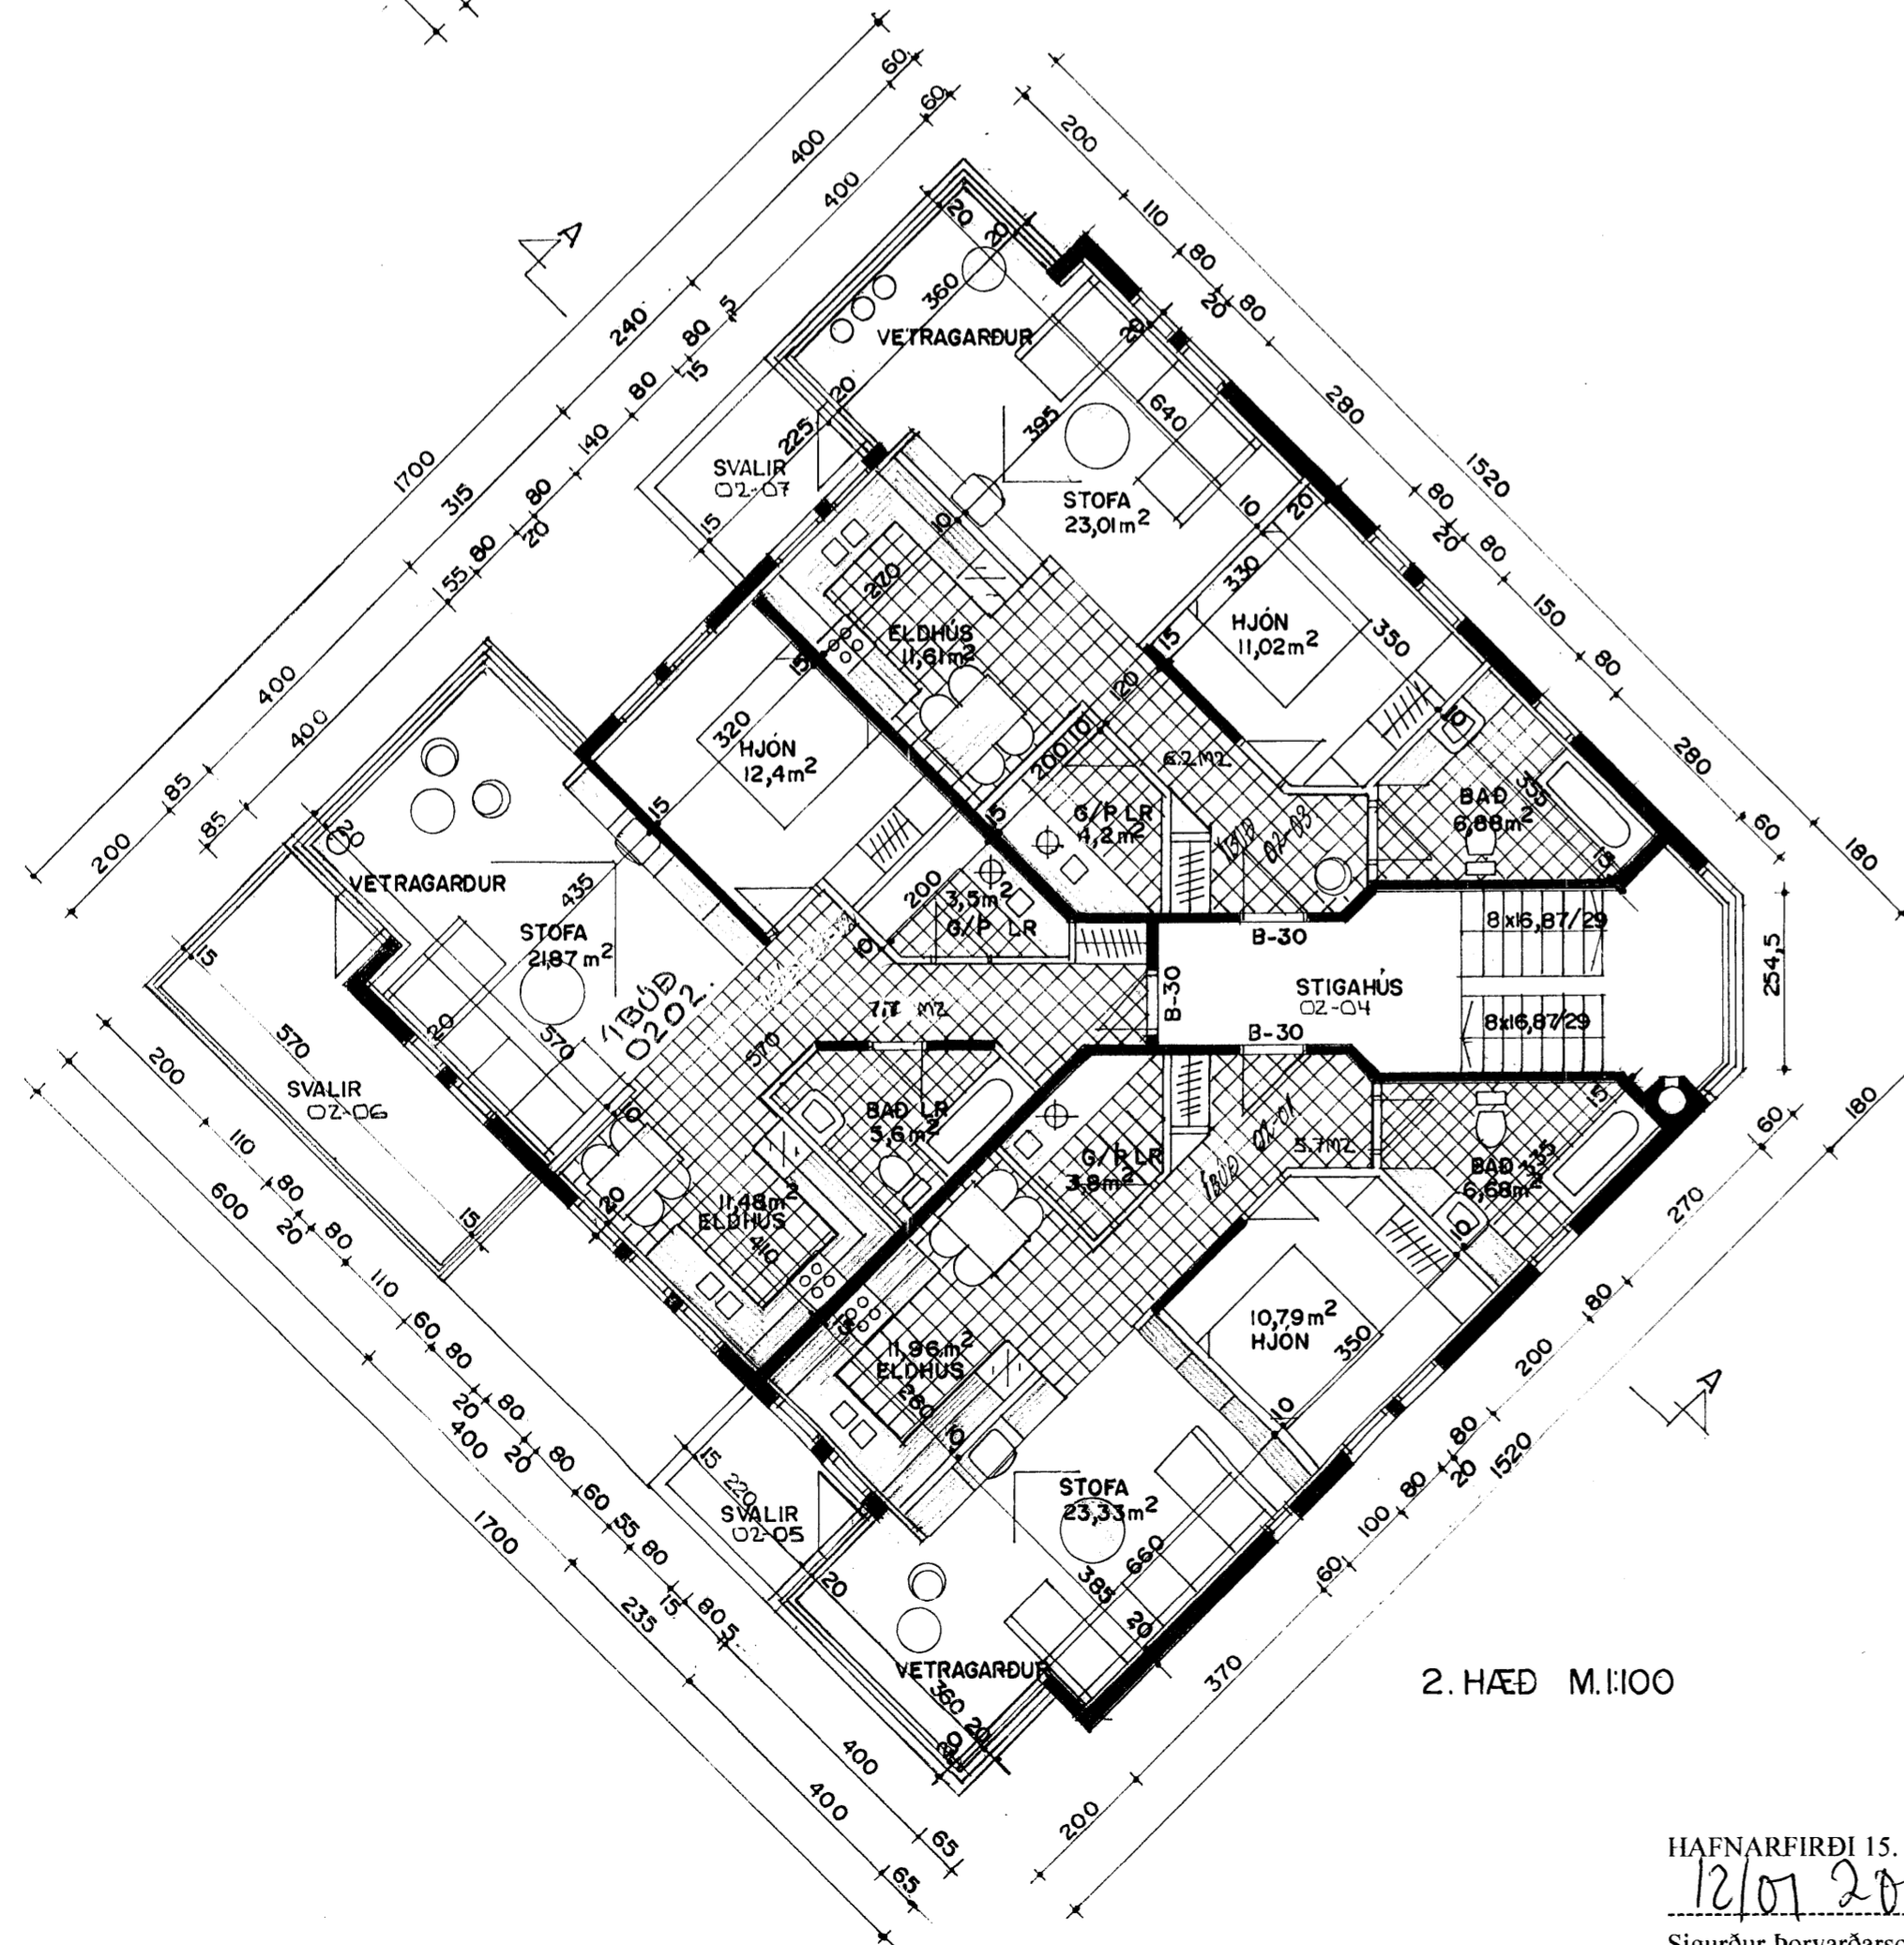

2. HÆÐ M.I.100