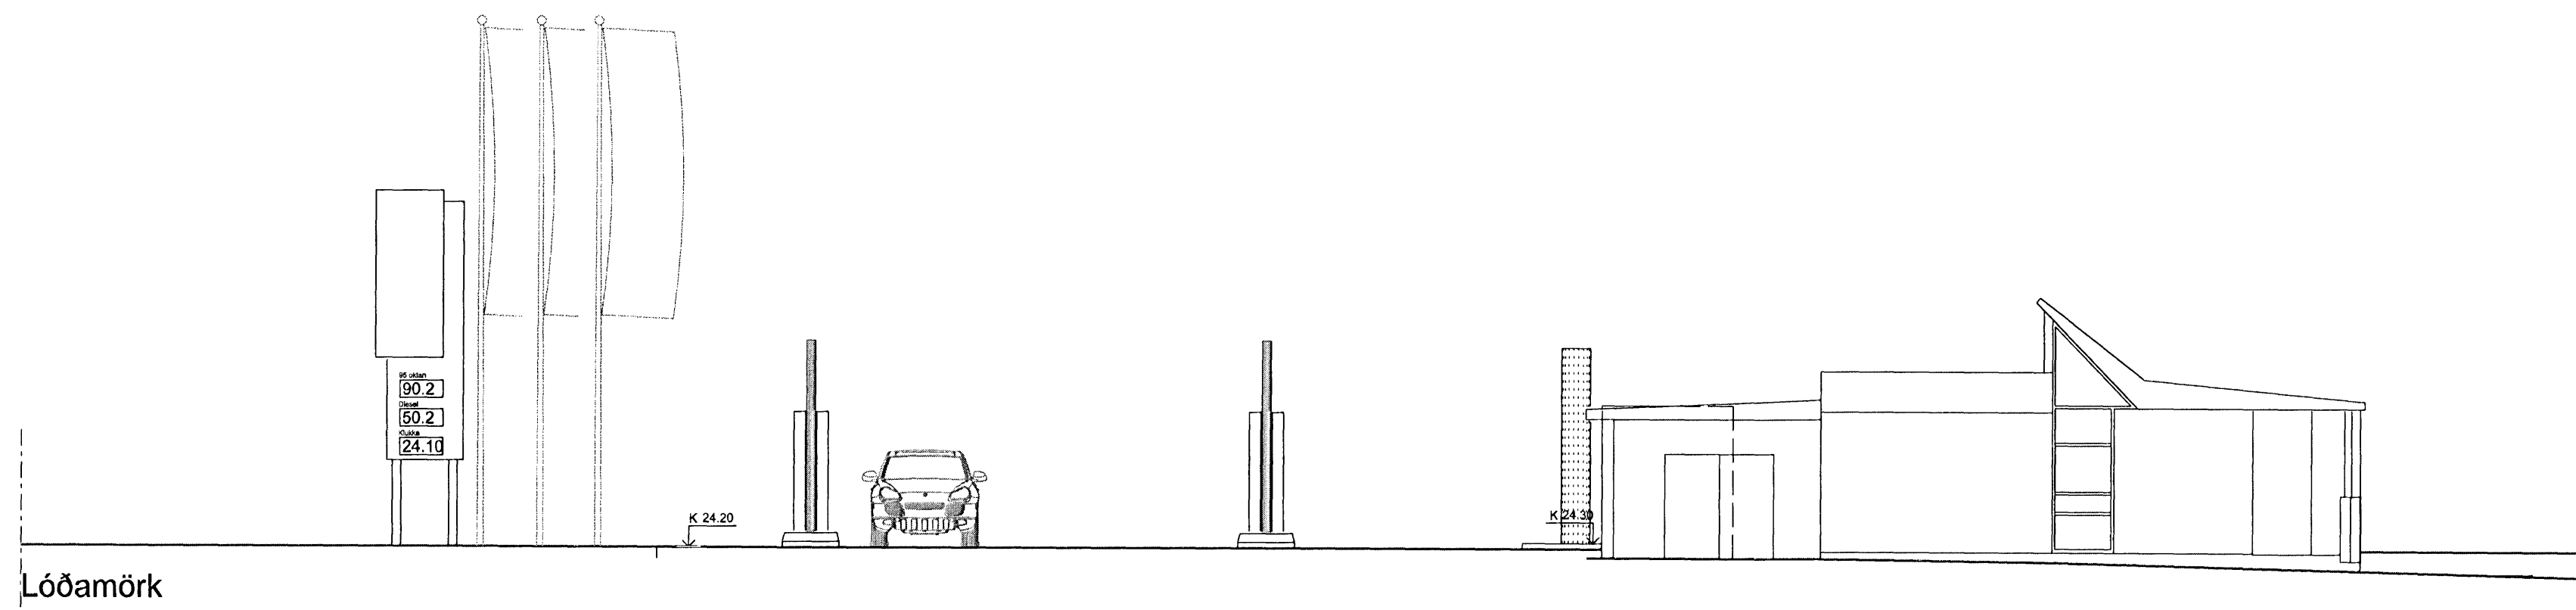

3 ÚTLIT 1:100
SUD VESTUR