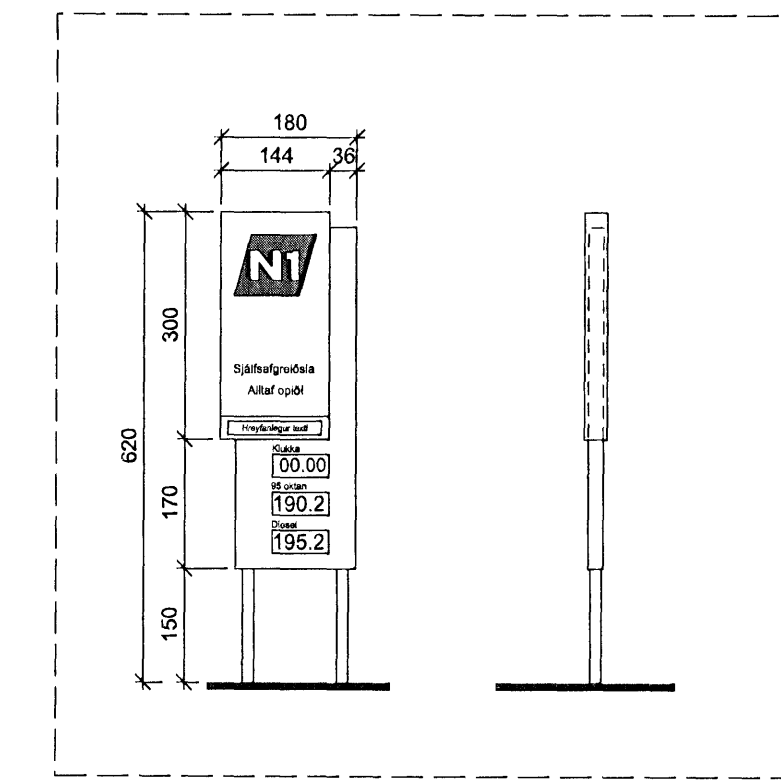

4 ÚTLIT SKILTÍ 1:100