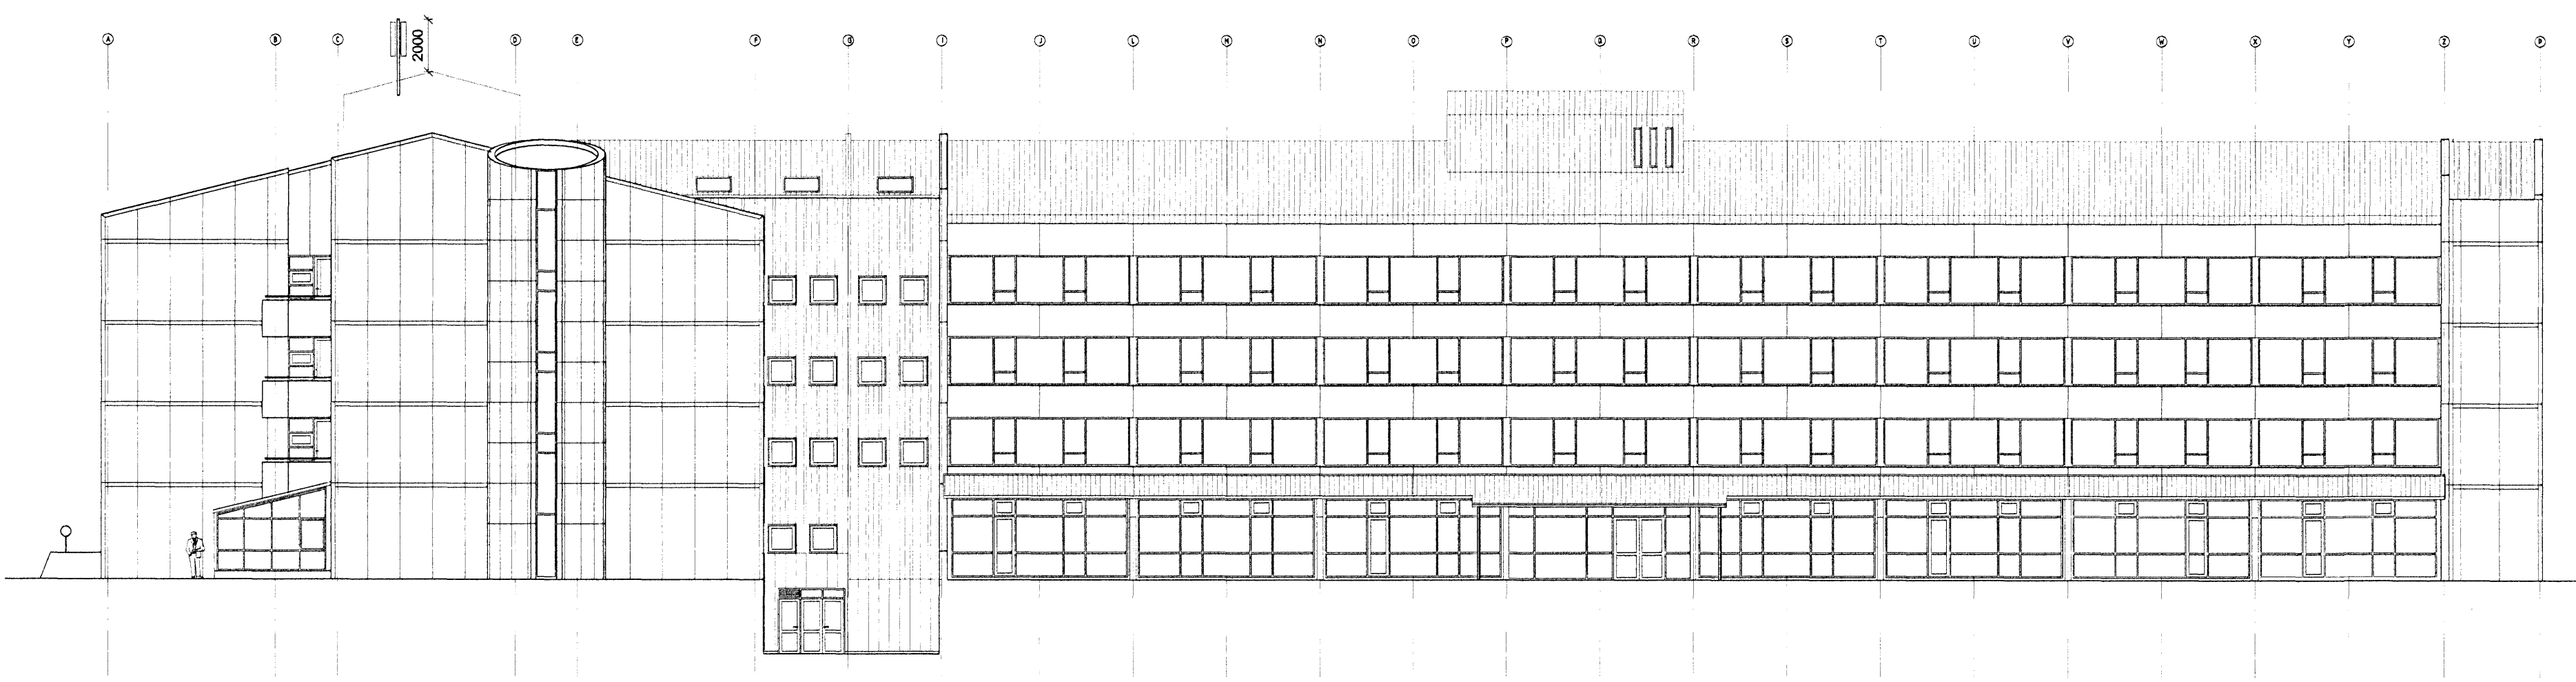

Hrafnista Hafnarfróði
Staðgreinir: 1400-1-43300010
Landnúmer: 120567

Sótt er um að setja farsímasendir á vegum símans utan á lyftustokk í B - álmu hússins.

A
05 10

Útlit austur
Ásýnd 1:200