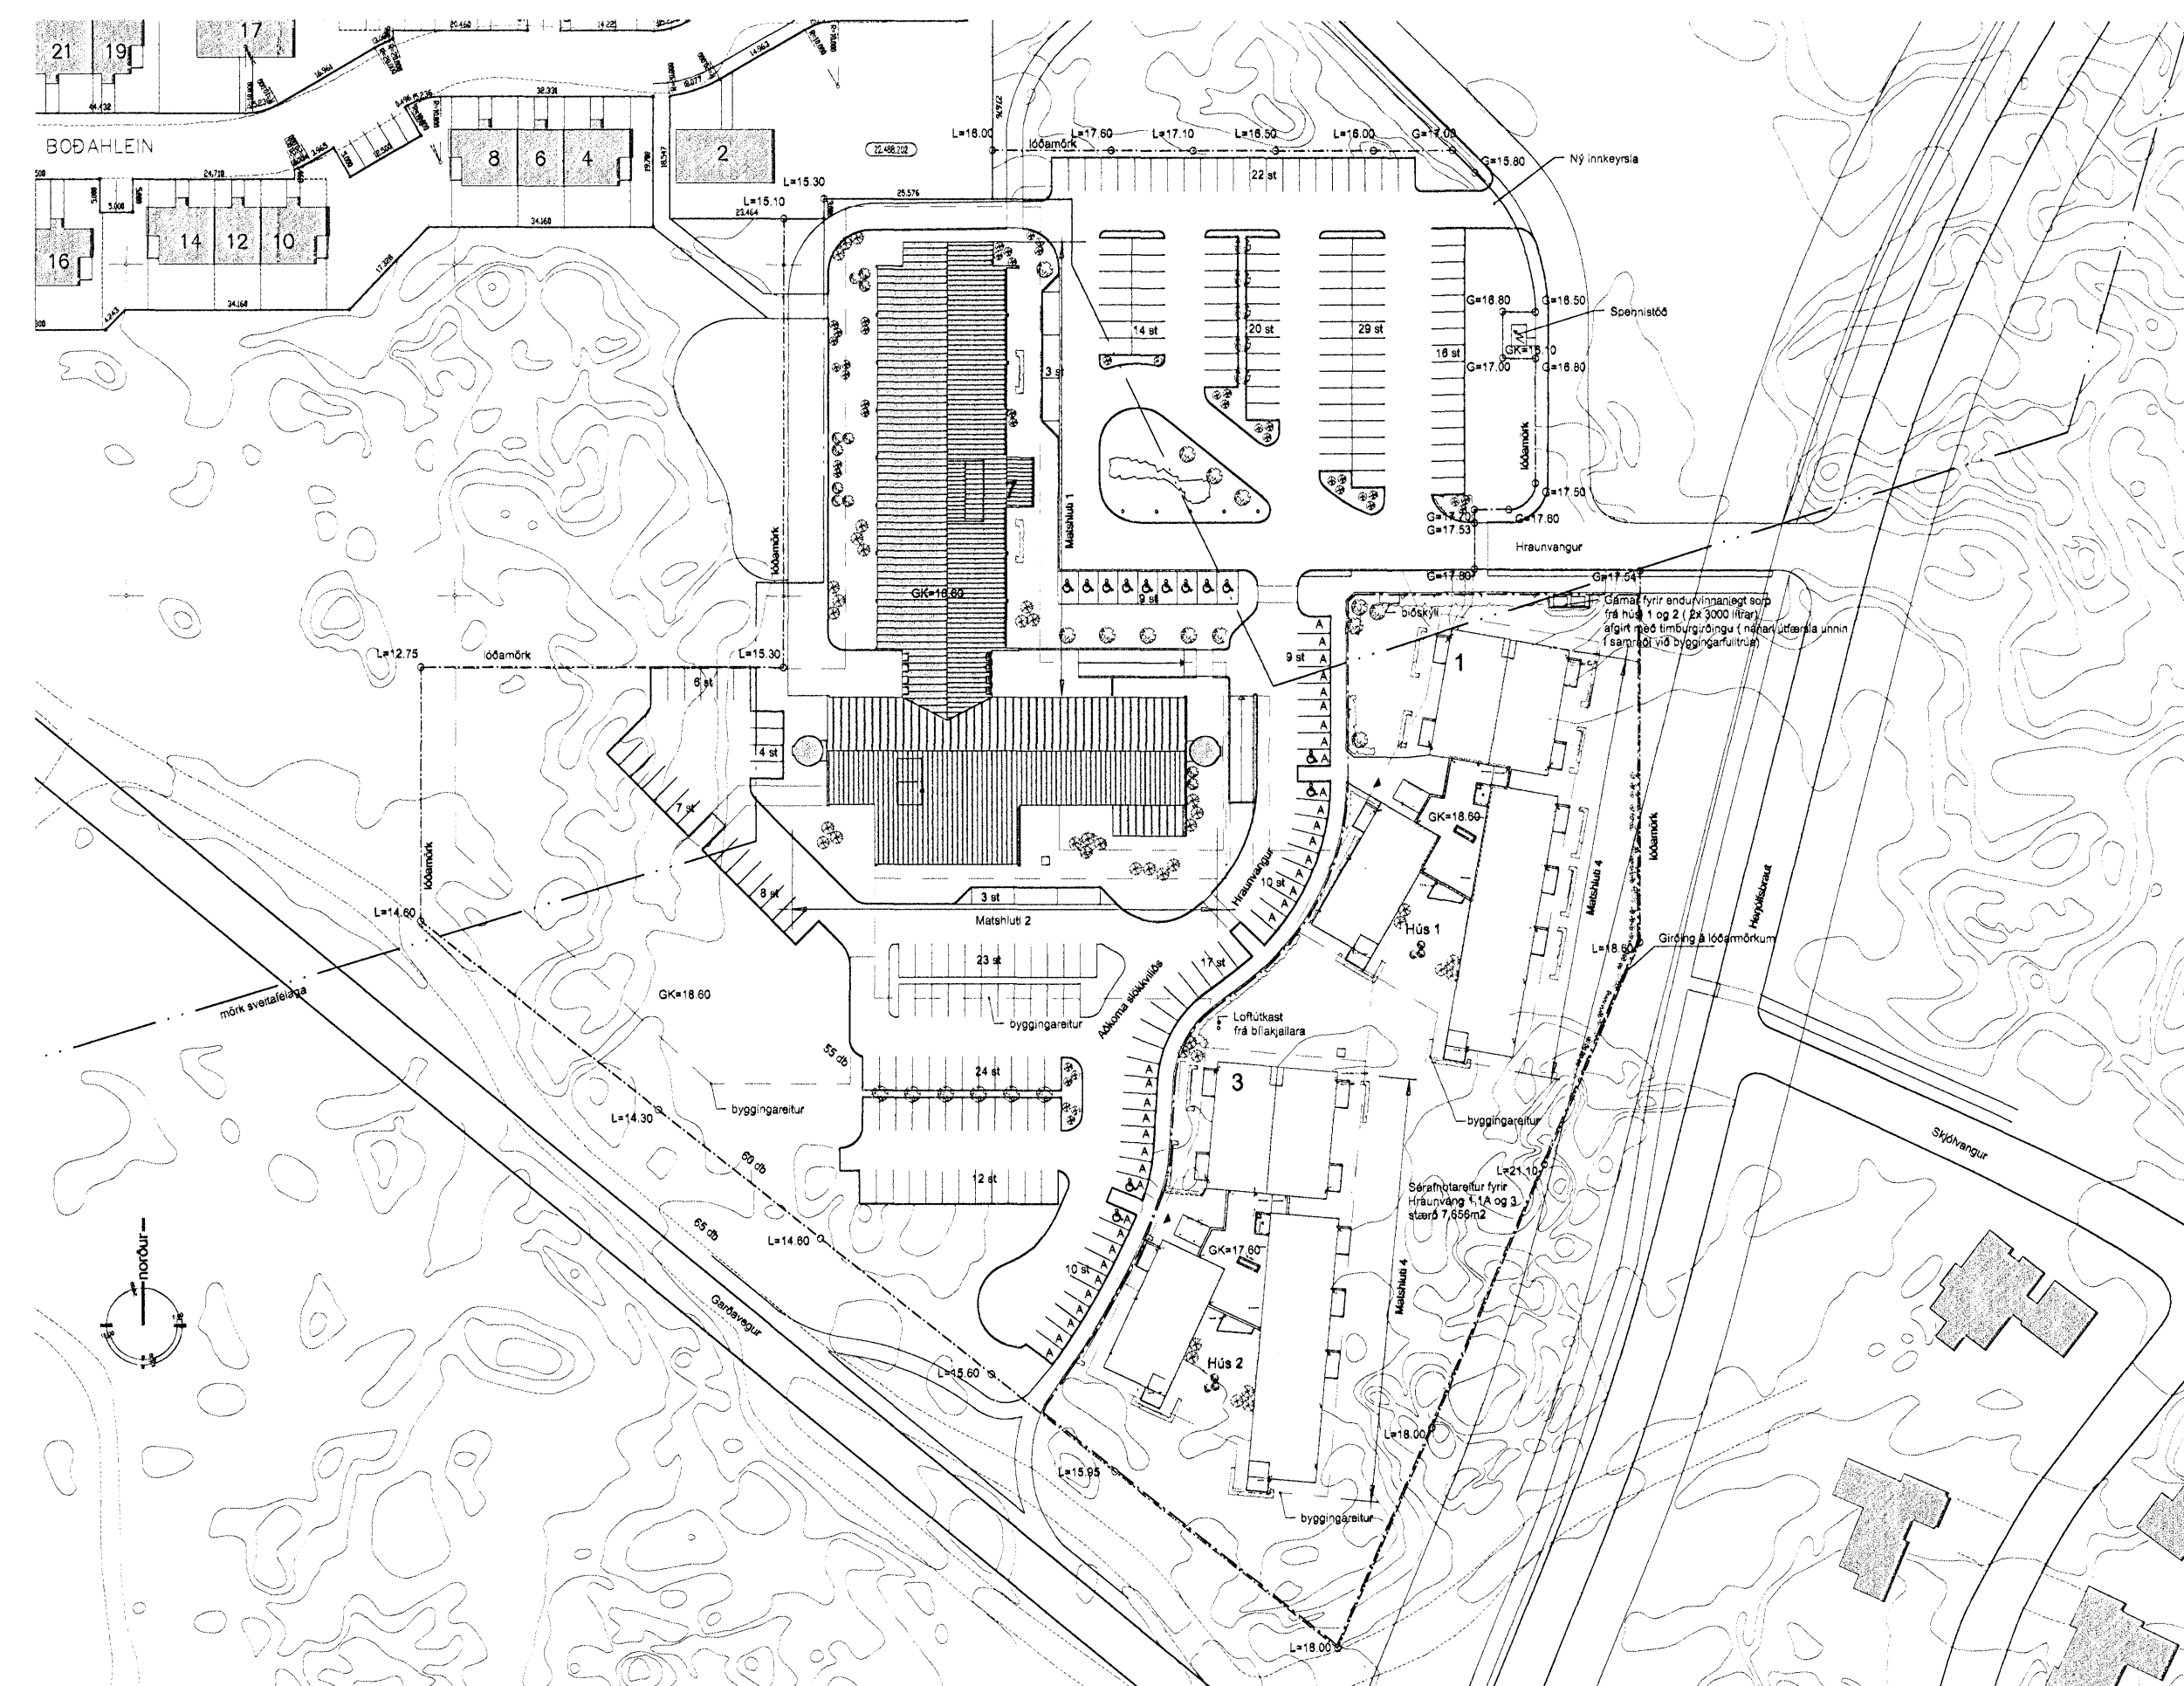

C
05 10

Astöðumynd
1:1000

breytingar

Hrafnista Hafnarfróði
Hraunvangur
Farsímasendir

8.12.2010 1:200/1:1000
dags. máll. breyting 05-10

Handwritten signature

KT 44073-2590